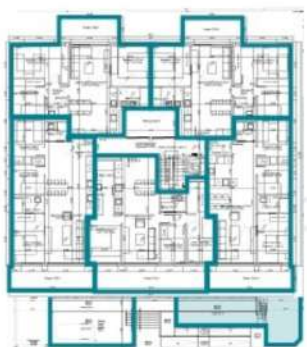

AREIA

Un hogar en el mediterráneo

Planta Baja – 4ª m2

Recibidor	2,6
Salón-Comedor-Cocina	32,0
Dormitorio 1	15,0
Dormitorio 2	9,4
Dormitorio 3	7,2
Pasillo	2,0
Baño 1	4,0
Baño 2	3,0
<hr/>	
Superficie Útil Interior	75,2
Superficie Const. Interior	85,8
Superficie Terraza y Jardín	82,1
Total Supf. Const. Vivienda	157,3