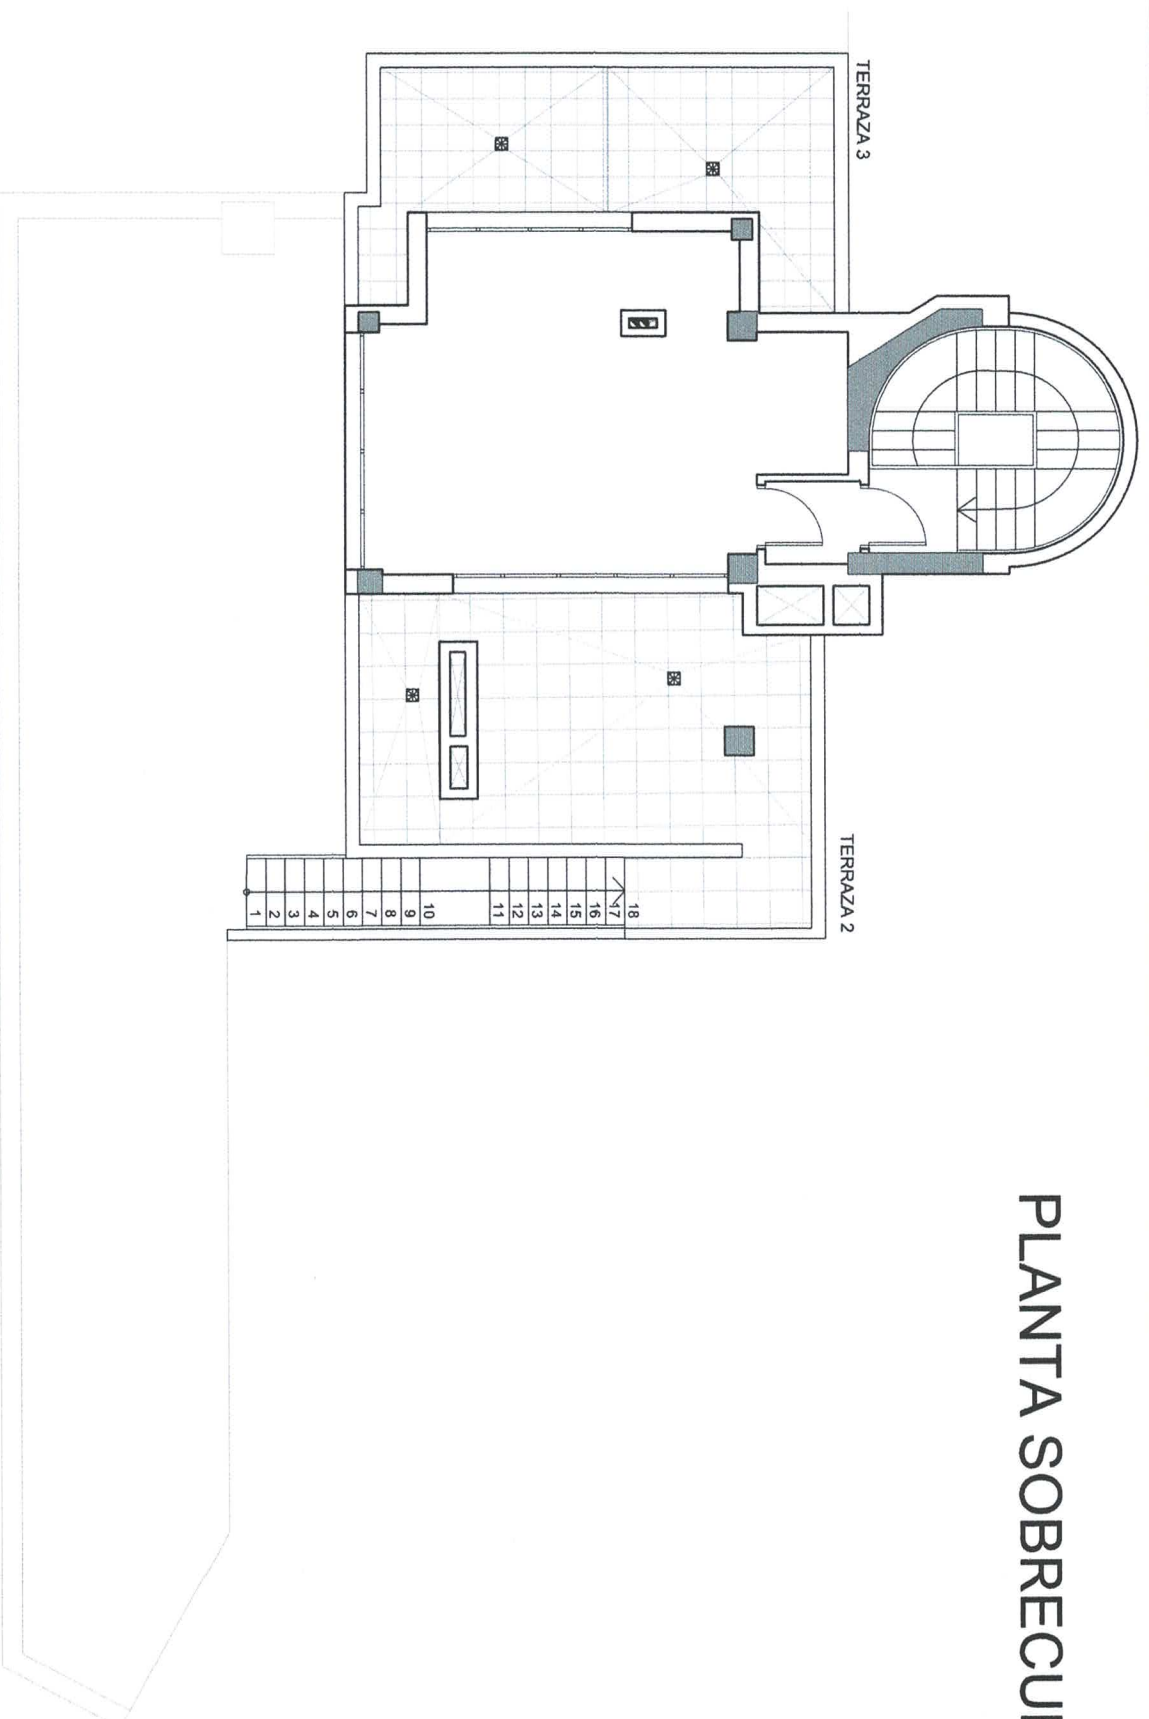

PLANTA 11

- PLANTA 11: Superficie construida: 175,78m²
- PLANTA AZOTEA: Superficie construida:.....38,94m²
- PLANTA 11 SOBRECUBIERTA: Superficie construida: .37,55m²

PLANTA AZOTEA

PLANTA 11: Superficie construida: 175,78m²

PLANTA AZOTEA: Superficie construida:.....38,94m²

PLANTA 11 SOBRECUBIERTA: Superficie construida: .37,55m²

TERRAZAS AZOTEA

TERRAZA 1: Superficie útil:.....81,77m²

PLANTA SOBRECUBIERTA

PLANTA 11: Superficie construida: 175,78m²
PLANTA AZOTEA: Superficie construida:.....38,94m²
PLANTA 11 SOBRECUBIERTA: Superficie construida: .37,55m²

TERRAZAS SOBRECUBIERTA
TERRAZA 2: Superficie útil:....25,00m²
TERRAZA 3: Superficie útil:.... 16,26m²