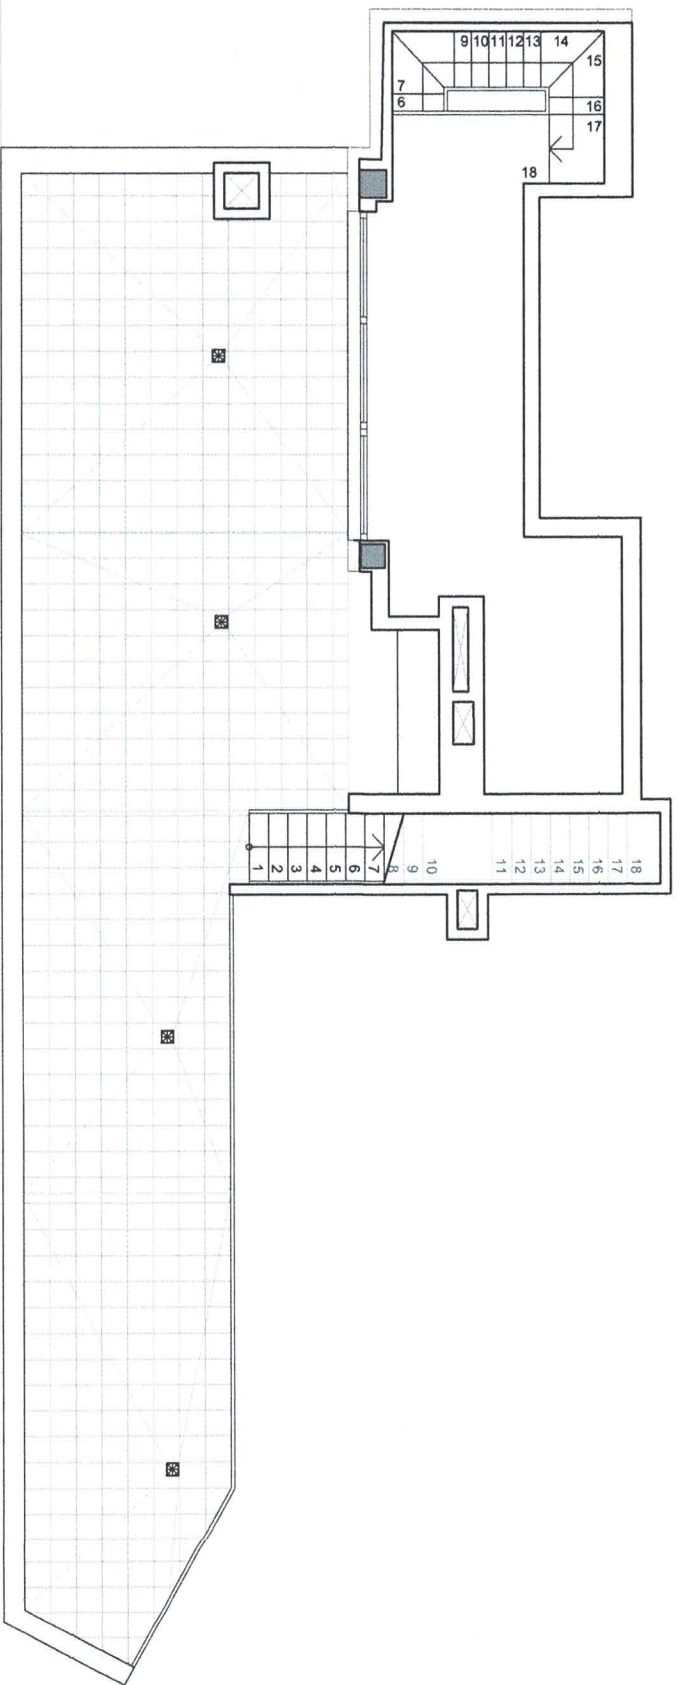

PLANTA 11

- PLANTA 11: Superficie construida: 175,78m²
- PLANTA AZOTEA: Superficie construida:.....38,94m²
- PLANTA 11 SOBRECUBIERTA: Superficie construida: .37,55m²

PLANTA AZOTEA

PLANTA 11: Superficie construida: 175,78m²

PLANTA AZOTEA: Superficie construida:.....38,94m²

PLANTA 11 SOBRECUBIERTA: Superficie construida: .37,55m²

TERRAZAS AZOTEA

TERRAZA 1: Superficie útil:.....81,77m²

PLANTA SOBRECUBIERTA

PLANTA 11: Superficie construida: 175,78m²
PLANTA AZOTEA: Superficie construida:.....38,94m²
PLANTA 11 SOBRECUBIERTA: Superficie construida: .37,55m²

TERRAZAS SOBRECUBIERTA
TERRAZA 2: Superficie útil:....25,00m²
TERRAZA 3: Superficie útil:.... 16,26m²