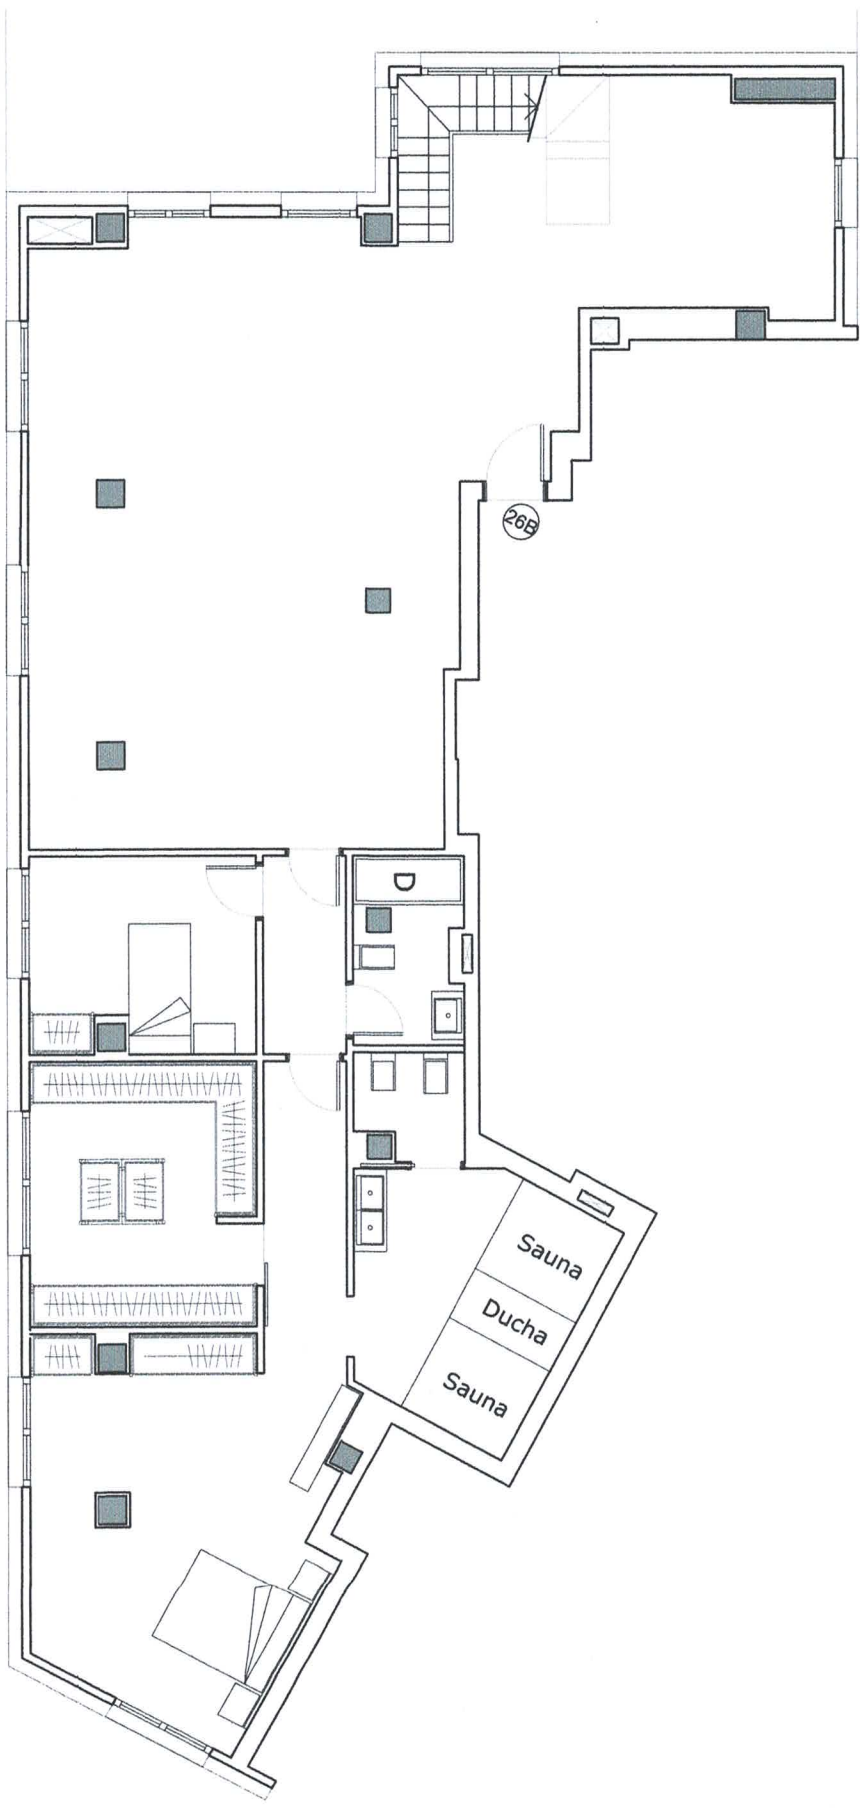

PLANTA 11

- PLANTA 11: Superficie construida: 175,78m²
- PLANTA AZOTEA: Superficie construida:.....38,94m²
- PLANTA 11 SOBRECUBIERTA: Superficie construida: .37,55m²

PLANTA AZOTEA

PLANTA 11: Superficie construida: 175,78m²

PLANTA AZOTEA: Superficie construida:.....38,94m²

PLANTA 11 SOBRECUBIERTA: Superficie construida: .37,55m²

TERRAZAS AZOTEA

TERRAZA 1: Superficie útil:.....81,77m²

PLANTA SOBRECUBIERTA

PLANTA 11: Superficie construida: 175,78m²
PLANTA AZOTEA: Superficie construida:.....38,94m²
PLANTA 11 SOBRECUBIERTA: Superficie construida: .37,55m²

TERRAZAS SOBRECUBIERTA
TERRAZA 2: Superficie útil:....25,00m²
TERRAZA 3: Superficie útil:.... 16,26m²