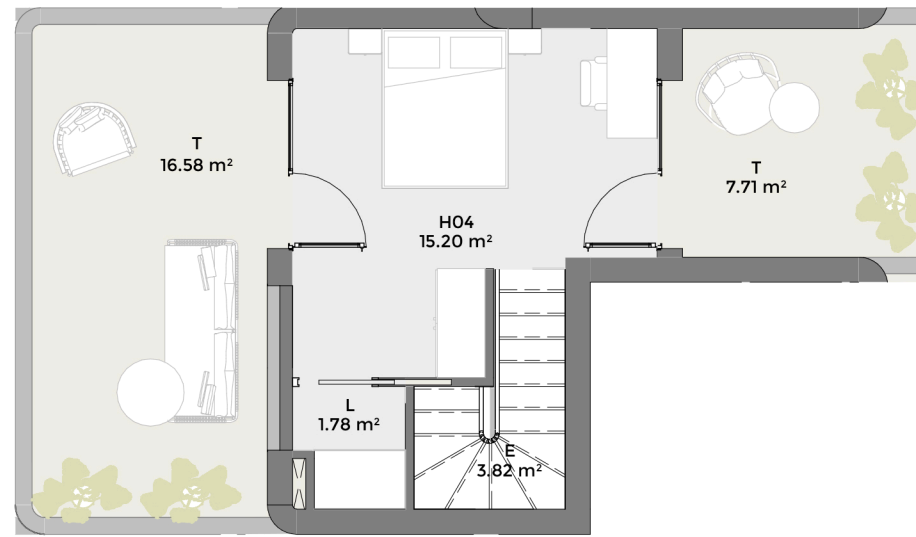

MEDITERRANEAN EL PUIG

Vivienda K 4 Dormitorios

Surfaces

Superficies

Built area   Sup. Construida   143.10m²
Usable Ext. area   Sup. Útil Ext.   68.52m²

Plot area   Sup. Parcela   103.99m²

PLANTA ÁTICO
ROOFTOP