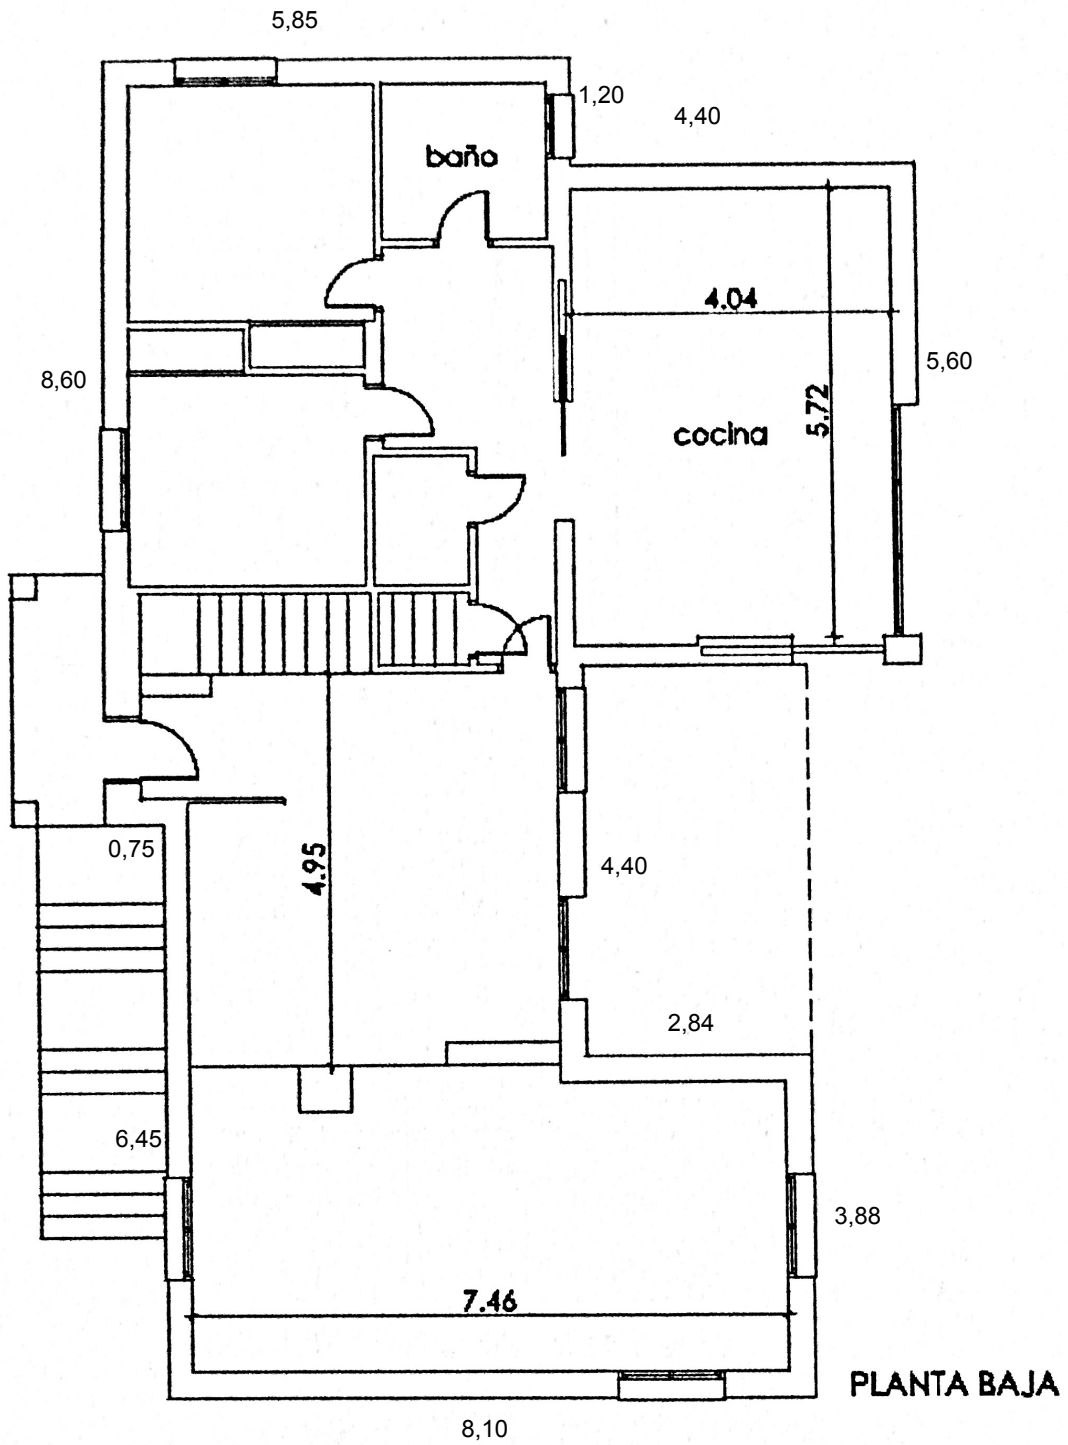

8,75 m

PLANTA SÓTANO

Superficie sótanos +/- 150 m<sup>2</sup>

Porche +/- 7 m<sup>2</sup>

CALLE 291

Superficie planta baja +/- 119 m<sup>2</sup>

Terraza +/- 19 m<sup>2</sup>

Escalera +/- 12 m<sup>2</sup>

**PLANTA PRIMERA**

Superficie primera planta +/- 93 m2

**CALLE 291**

- Piscina +/- 60 m2
- Castea bombas +/- 10 m2
- Parking +/- 70 m2

Total casa: 362 m2  
 Exteriores: +/- 178 m2