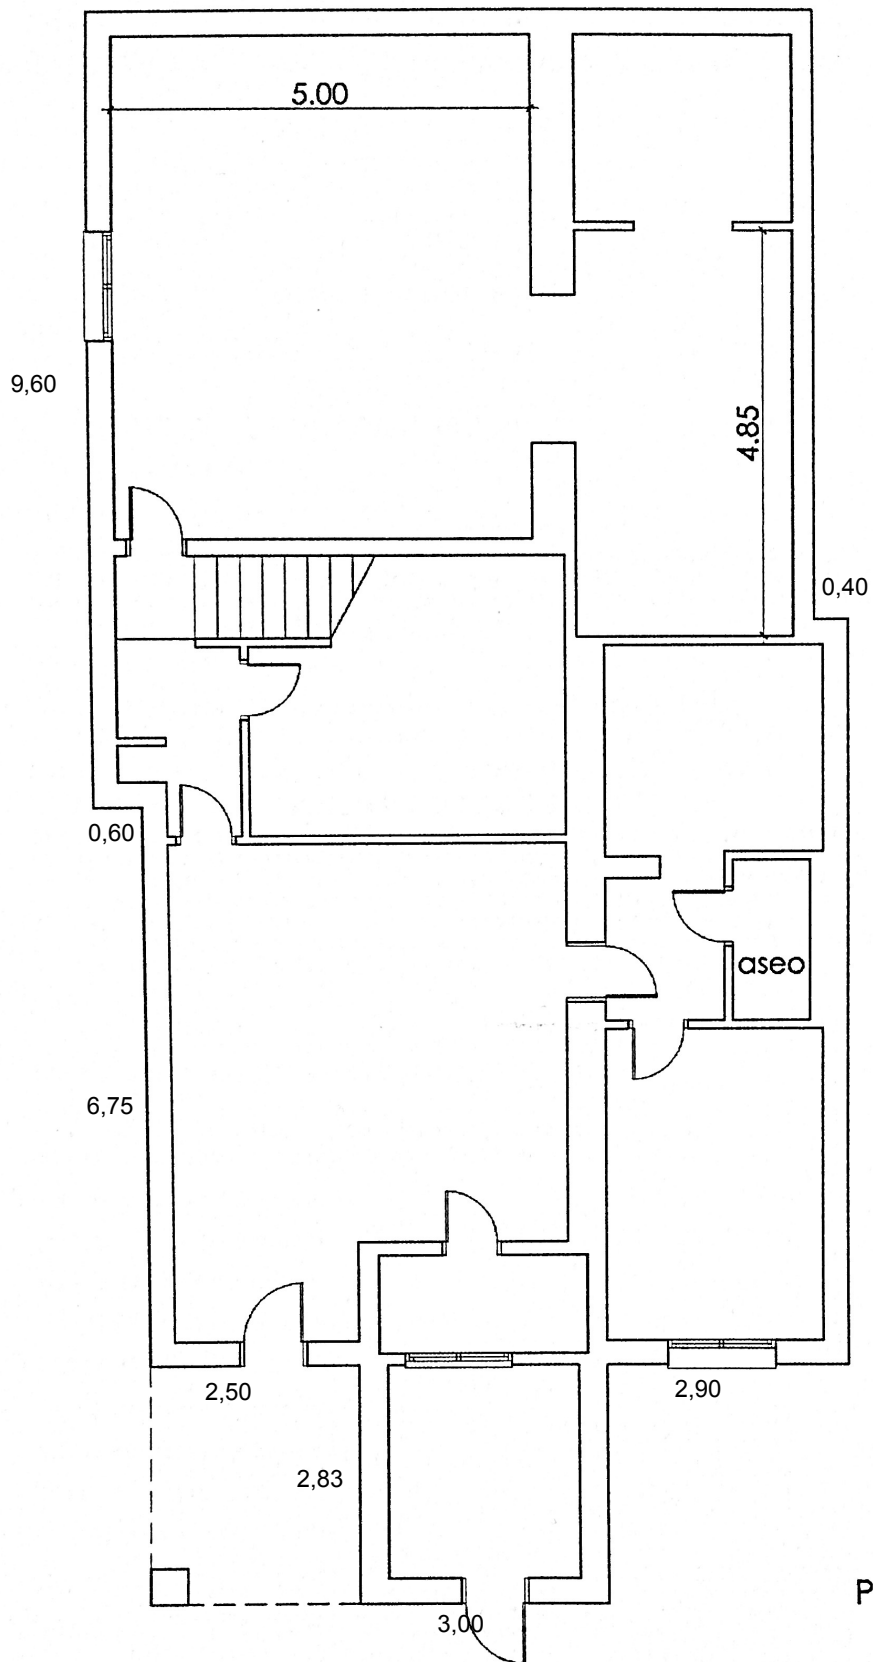

8,75 m

PLANTA SÓTANO

Superficie sótanos +/- 150 m<sup>2</sup>

Porche +/- 7 m<sup>2</sup>

CALLE 291

Superficie planta baja +/- 119 m<sup>2</sup>

Terraza +/- 19 m<sup>2</sup>

Escalera +/- 12 m<sup>2</sup>

**PLANTA PRIMERA**

Superficie primera planta +/- 93 m2

**CALLE 291**

- Piscina +/- 60 m2
- Castea bombas +/- 10 m2
- Parking +/- 70 m2

Total casa: 362 m2  
 Exteriores: +/- 178 m2