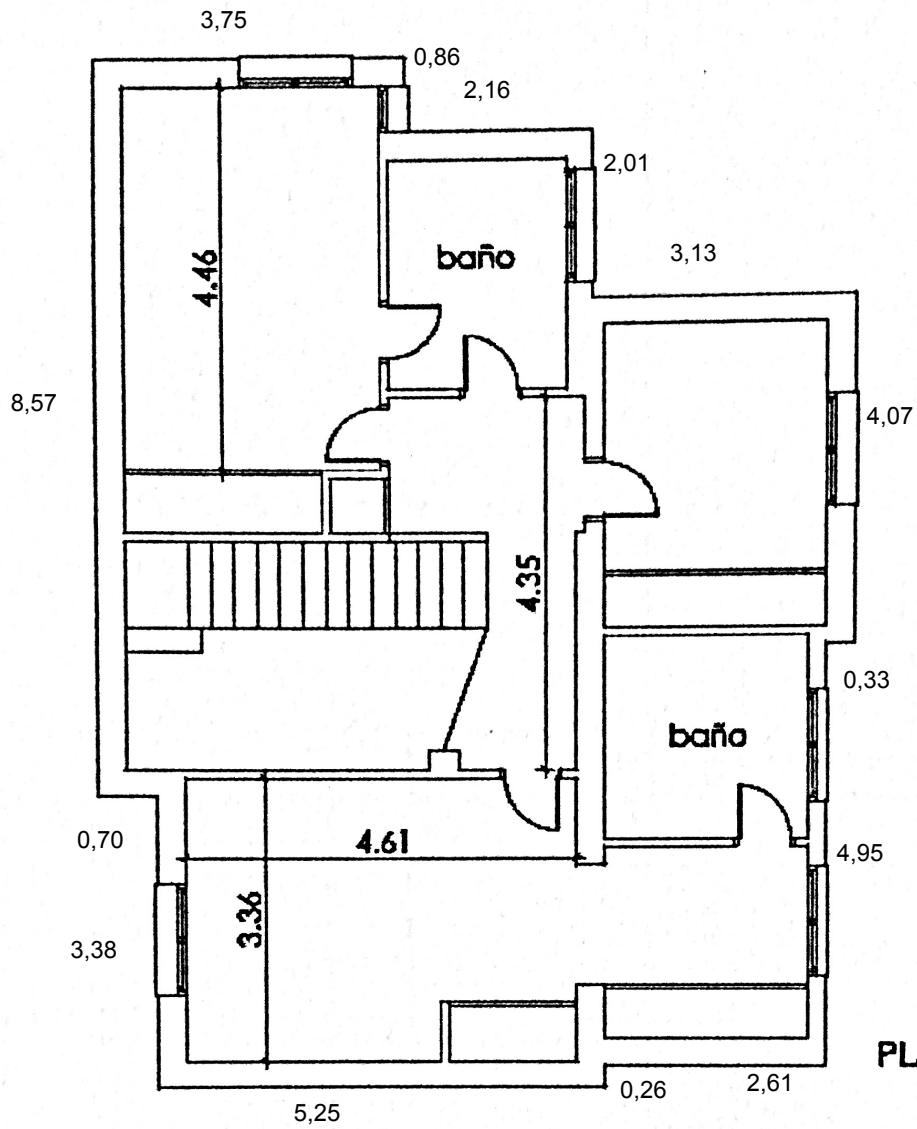

8,75 m

PLANTA SÓTANO

Superficie sótanos +/- 150 m<sup>2</sup>

Porche +/- 7 m<sup>2</sup>

CALLE 291

Superficie planta baja +/- 119 m<sup>2</sup>

Terraza +/- 19 m<sup>2</sup>

Escalera +/- 12 m<sup>2</sup>

**PLANTA PRIMERA**

Superficie primera planta +/- 93 m2

**CALLE 291**

- Piscina +/- 60 m2
- Castea bombas +/- 10 m2
- Parking +/- 70 m2

Total casa: 362 m2  
 Exteriores: +/- 178 m2