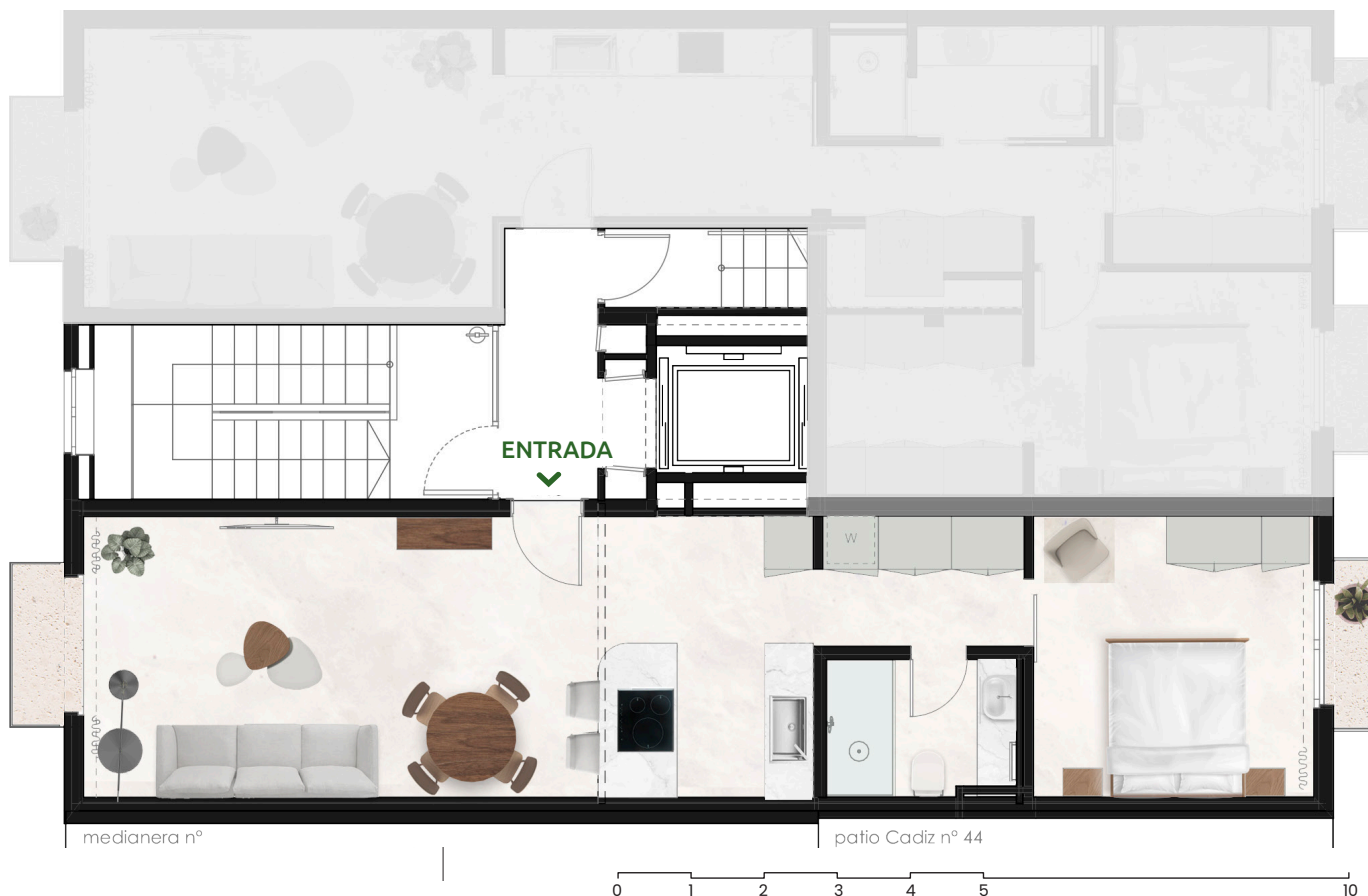

Planta Quinta | Vivienda 5.5

SUPERFICIES ÚTILES

Salón-Comedor-Cocina	32.65 m²
Recibidor	4.18 m²
Habitación	12.54 m²
Baño	4.16 m²

SUPERFICIES TOTALES VIVIENDA

Superficie útil interior vivienda	53.53 m²
Balcón 1	1.80 m²
Balcón 2	1.80 m²
Superficie construida vivienda	61.44 m²
Superficie construida vivienda con zonas comunes	75.32 m²