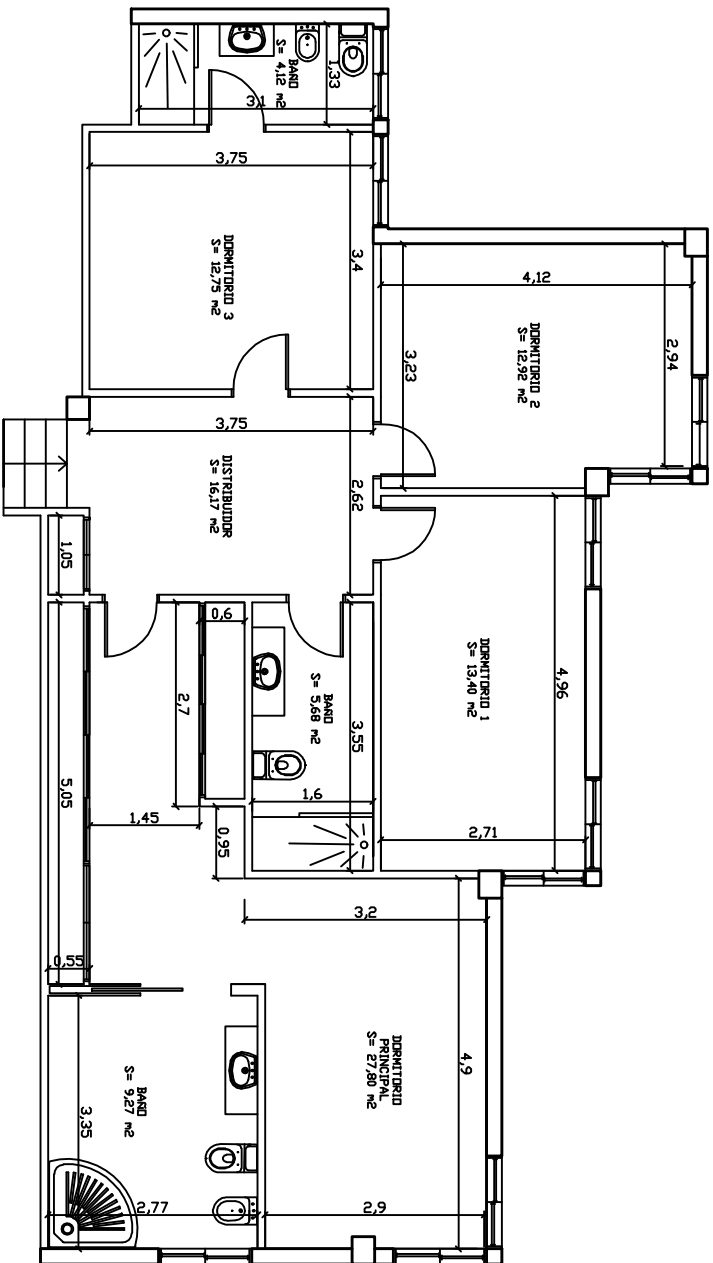

PLANTA BAJA
CDTA ±0,00

PLANTA BAJA
COCINA, ZONA ESTAR Y DICI
CDTA ±0,00
C/ SALZES Nº 2, GODELLA (VALENCIA)

PLANTA
DORMITORIOS
COTA +0.80m

PLANTA DORMITORIOS
COTA +0,80m

C/ SALZES Nº 2, GODELLA (VALENCIA)

BUHARDILLA
+3,00

PLANTA BUHARDILLA
ZONA DCCD, HABITACIONES,
TERRAZ. COTA +3,00m

C/ SALZES Nº 2, GODELLA (VALENCIA)