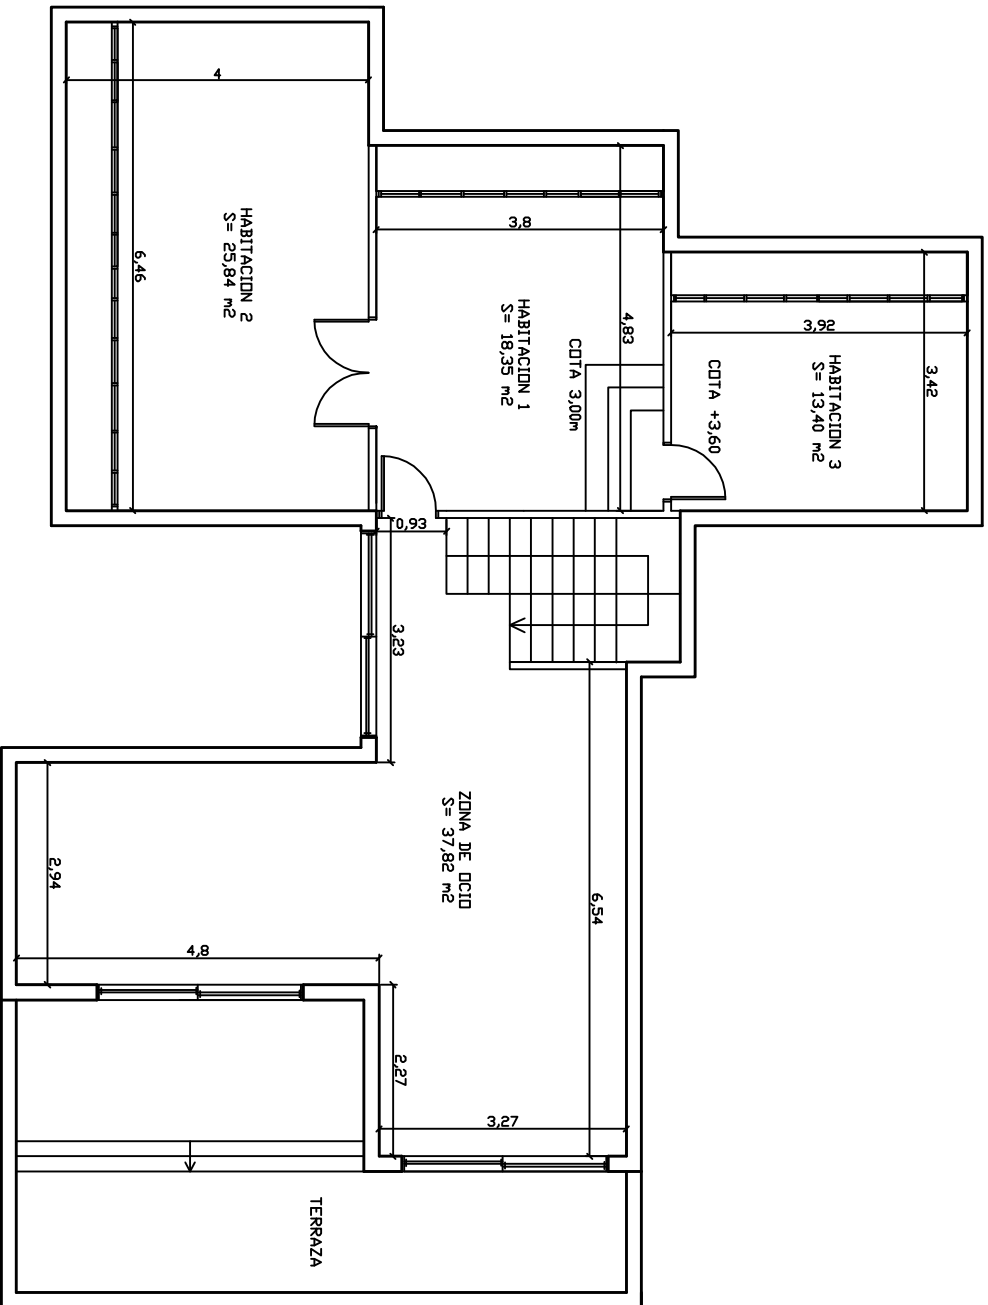

PLANTA BAJA
CDTA ±0,00

PLANTA BAJA
COCINA, ZONA ESTAR Y DICI
CDTA ±0,00
C/ SALZES Nº 2, GODELLA (VALENCIA)

PLANTA
DORMITORIOS
COTA +0.80m

PLANTA DORMITORIOS
COTA +0,80m

C/ SALZES Nº 2, GODELLA (VALENCIA)

BUHARDILLA
+3,00

PLANTA BUHARDILLA
ZONA DCCD, HABITACIONES,
TERRAZ. COTA +3,00m

C/ SALZES Nº 2, GODELLA (VALENCIA)