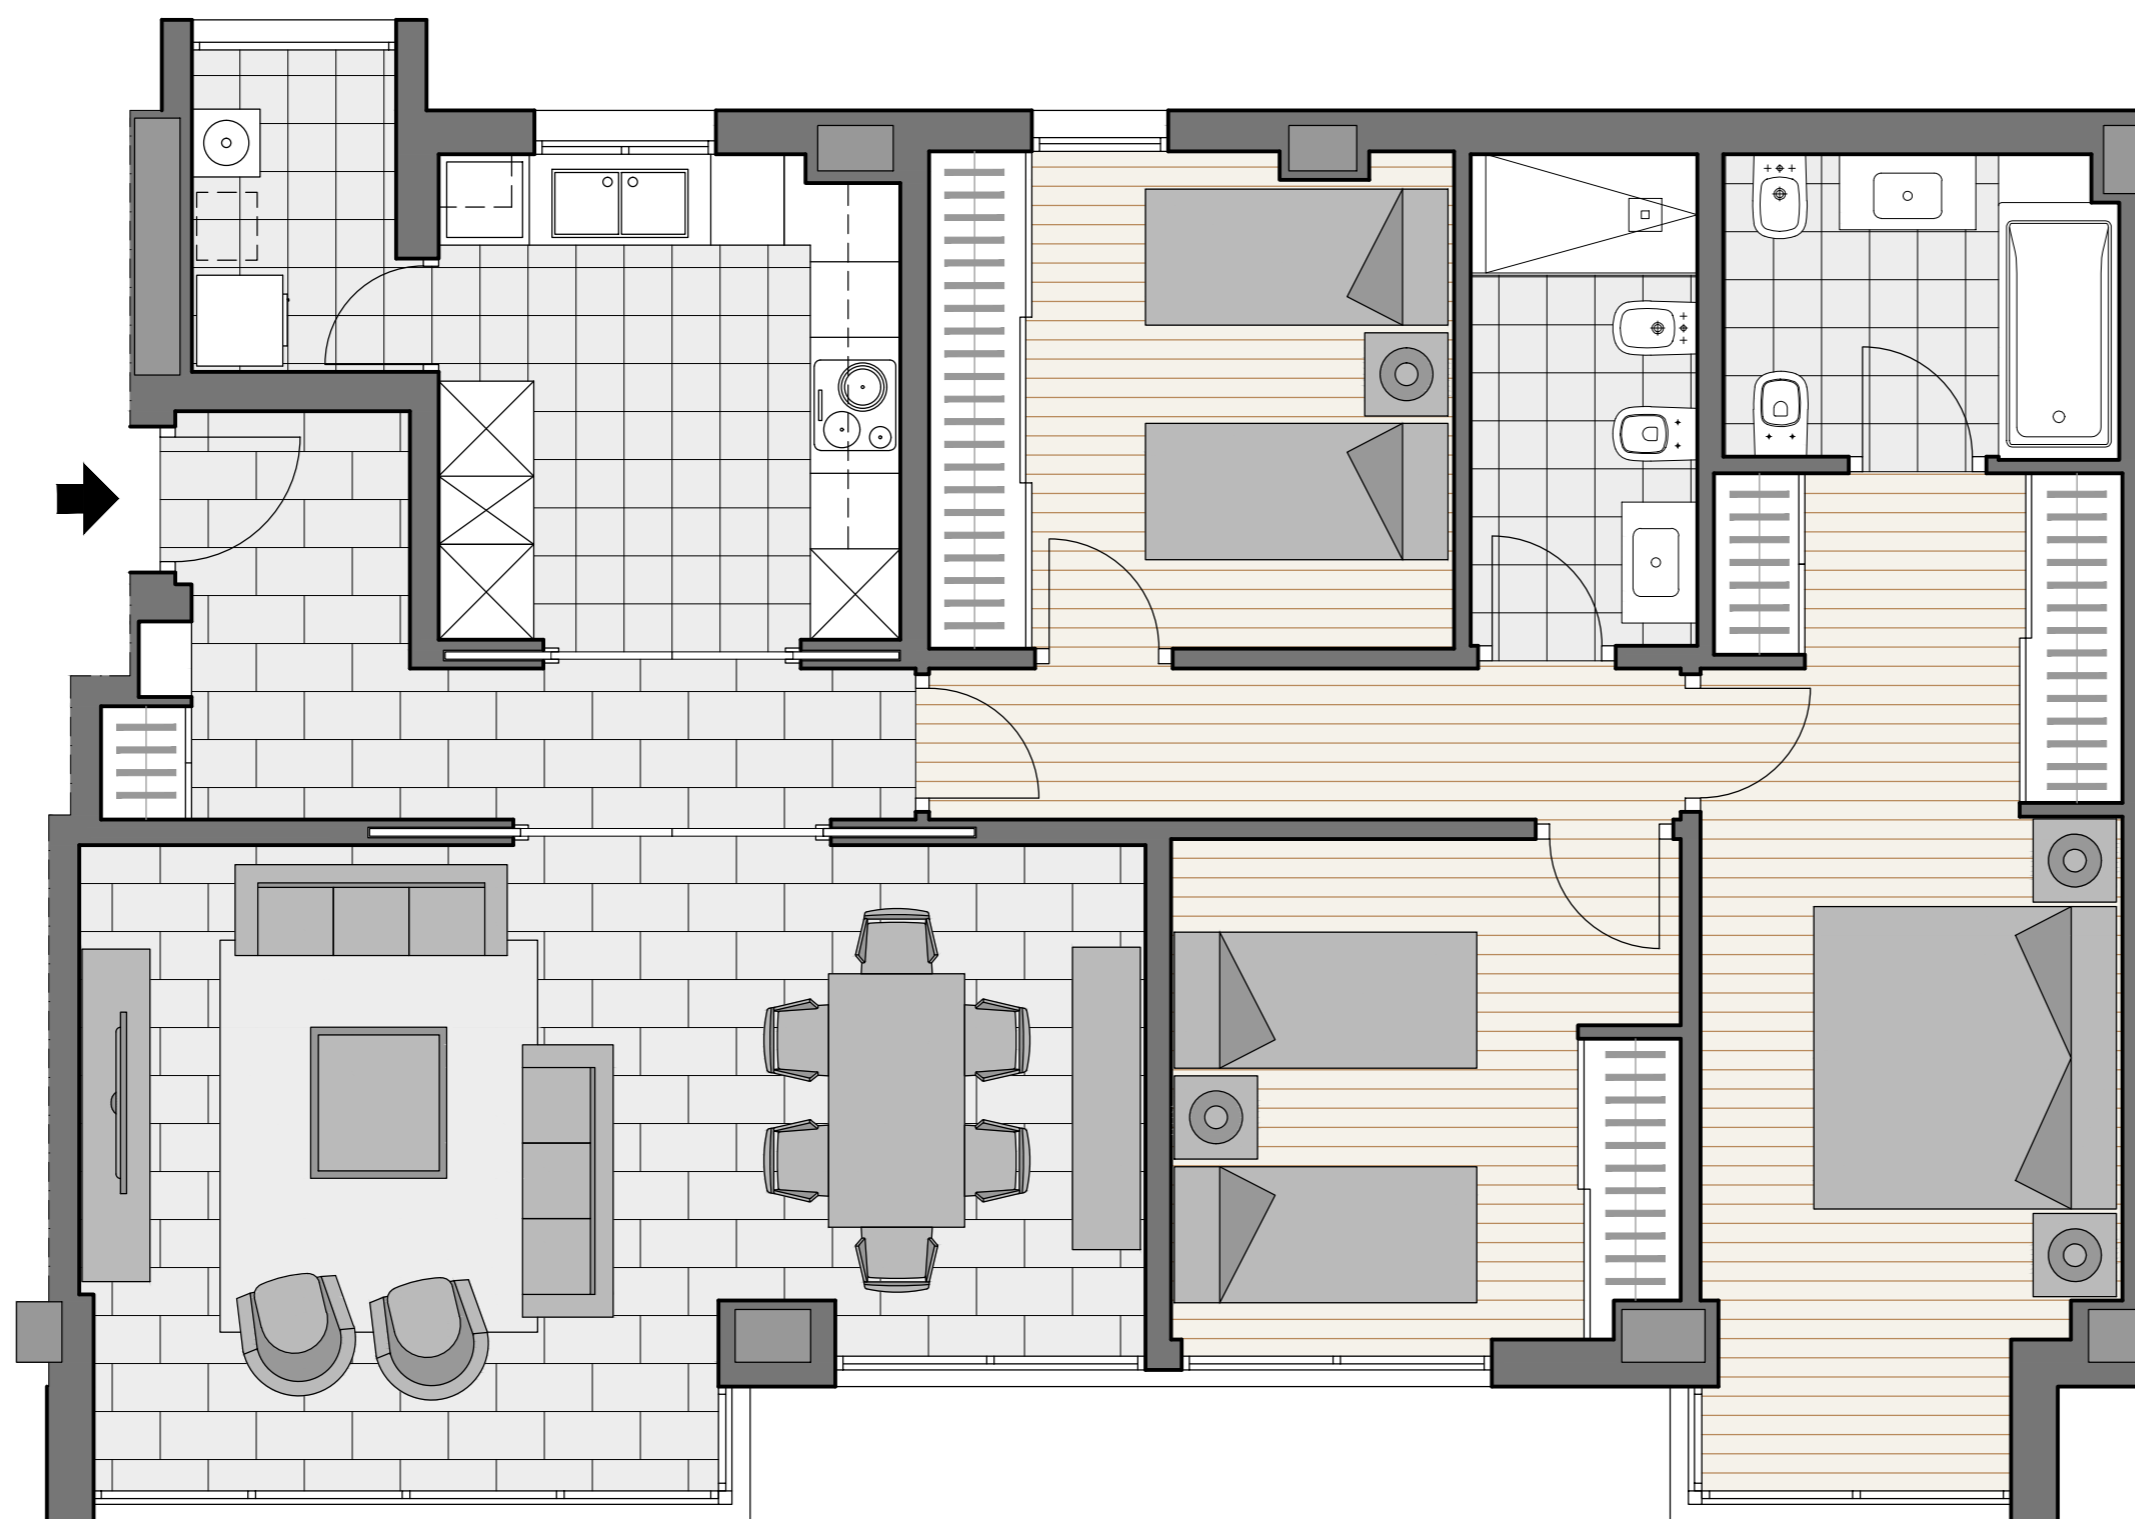

PLAZA AMÉRICA
EDIFICIO

TIPO - H PLANTAS 2ª A 5ª

ESCALERA 1 PUERTAS: 3-5-7-9

SUPERFICIE CONST. TOTAL CON E.C.:
143.13 M²

AVENIDA DE NAVARRO REVERTER

E.1:50
FEBRERO 2013