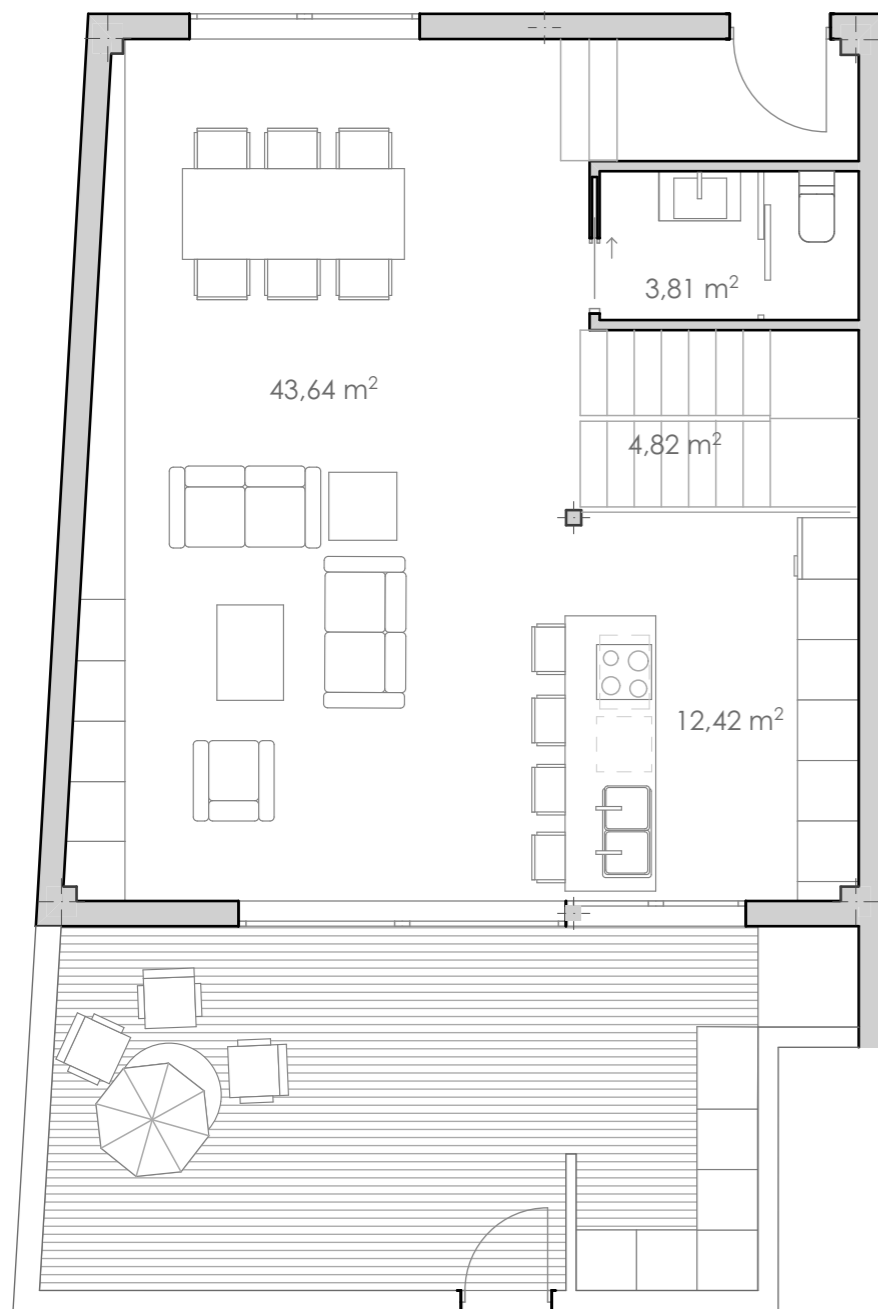

Alma de Fuertas

RESIDENCIAL EN NOU BENICALAP

PLANTA BAJA

PLANTA PISO

VIVIENDA 1

	<i>Superficie construida</i>
PLANTA BAJA	73,96 m ²
PLANTA PISO	76,11 m ²
SÓTANO	112,77 m ²
TERRAZA	29,72 m ²
TOTAL	292,56 m ²