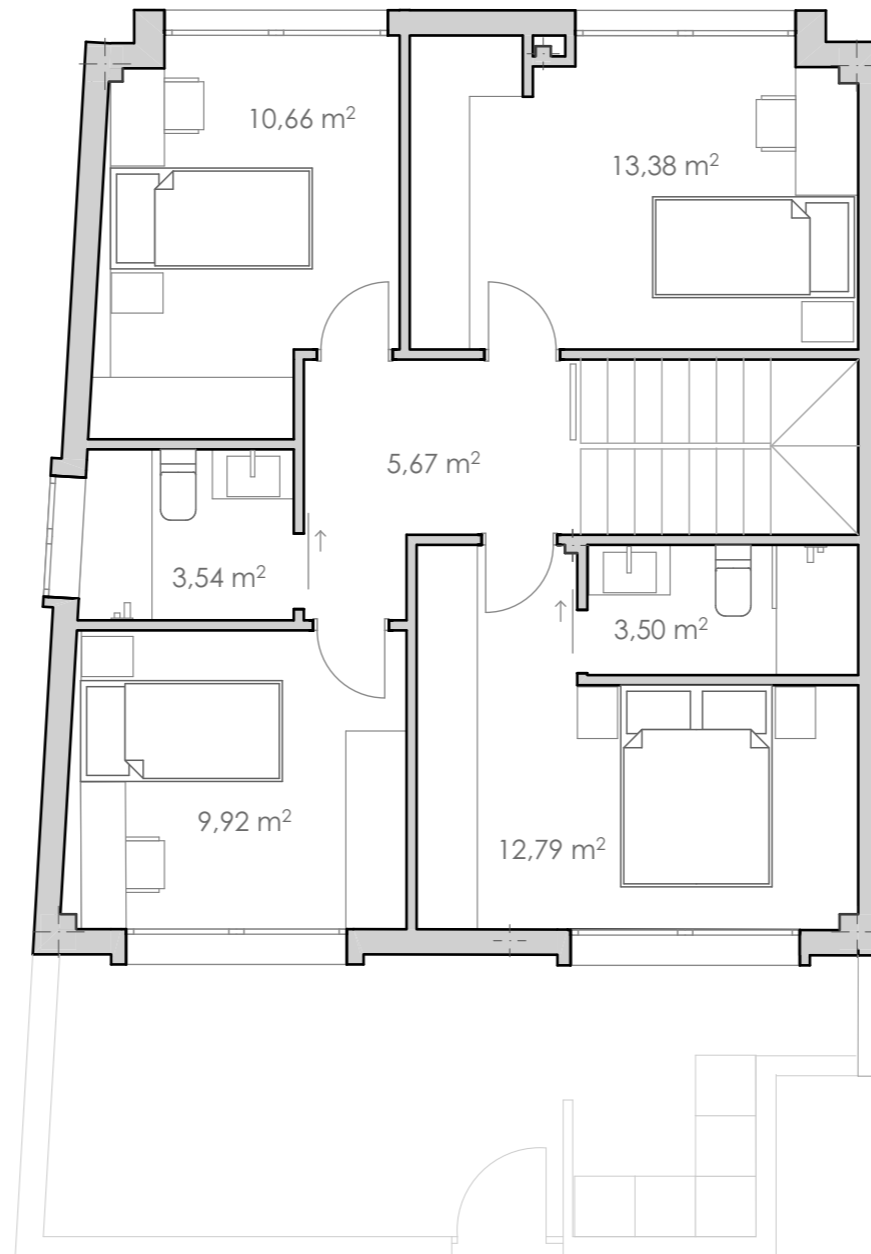

Alma de Fuertas

RESIDENCIAL EN NOU BENICALAP

PLANTA BAJA

PLANTA PISO

VIVIENDA 1

	<i>Superficie construida</i>
PLANTA BAJA	73,96 m ²
PLANTA PISO	76,11 m ²
SÓTANO	112,77 m ²
TERRAZA	29,72 m ²
TOTAL	292,56 m ²