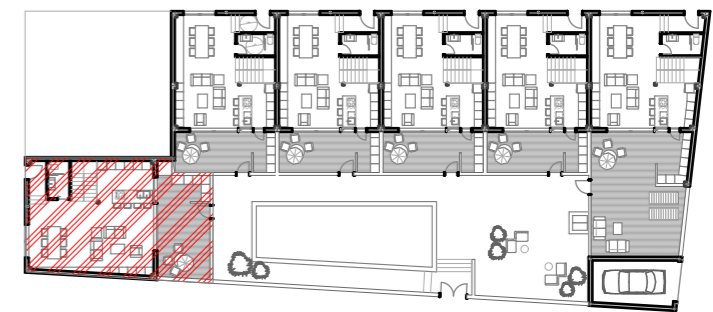

Alma de Fuertas

RESIDENCIAL EN NOU BENICALAP

PLANTA BAJA

PLANTA PISO

VIVIENDA 1

	<i>Superficie construida</i>
PLANTA BAJA	73,96 m ²
PLANTA PISO	76,11 m ²
SÓTANO	112,77 m ²
TERRAZA	29,72 m ²
TOTAL	292,56 m ²