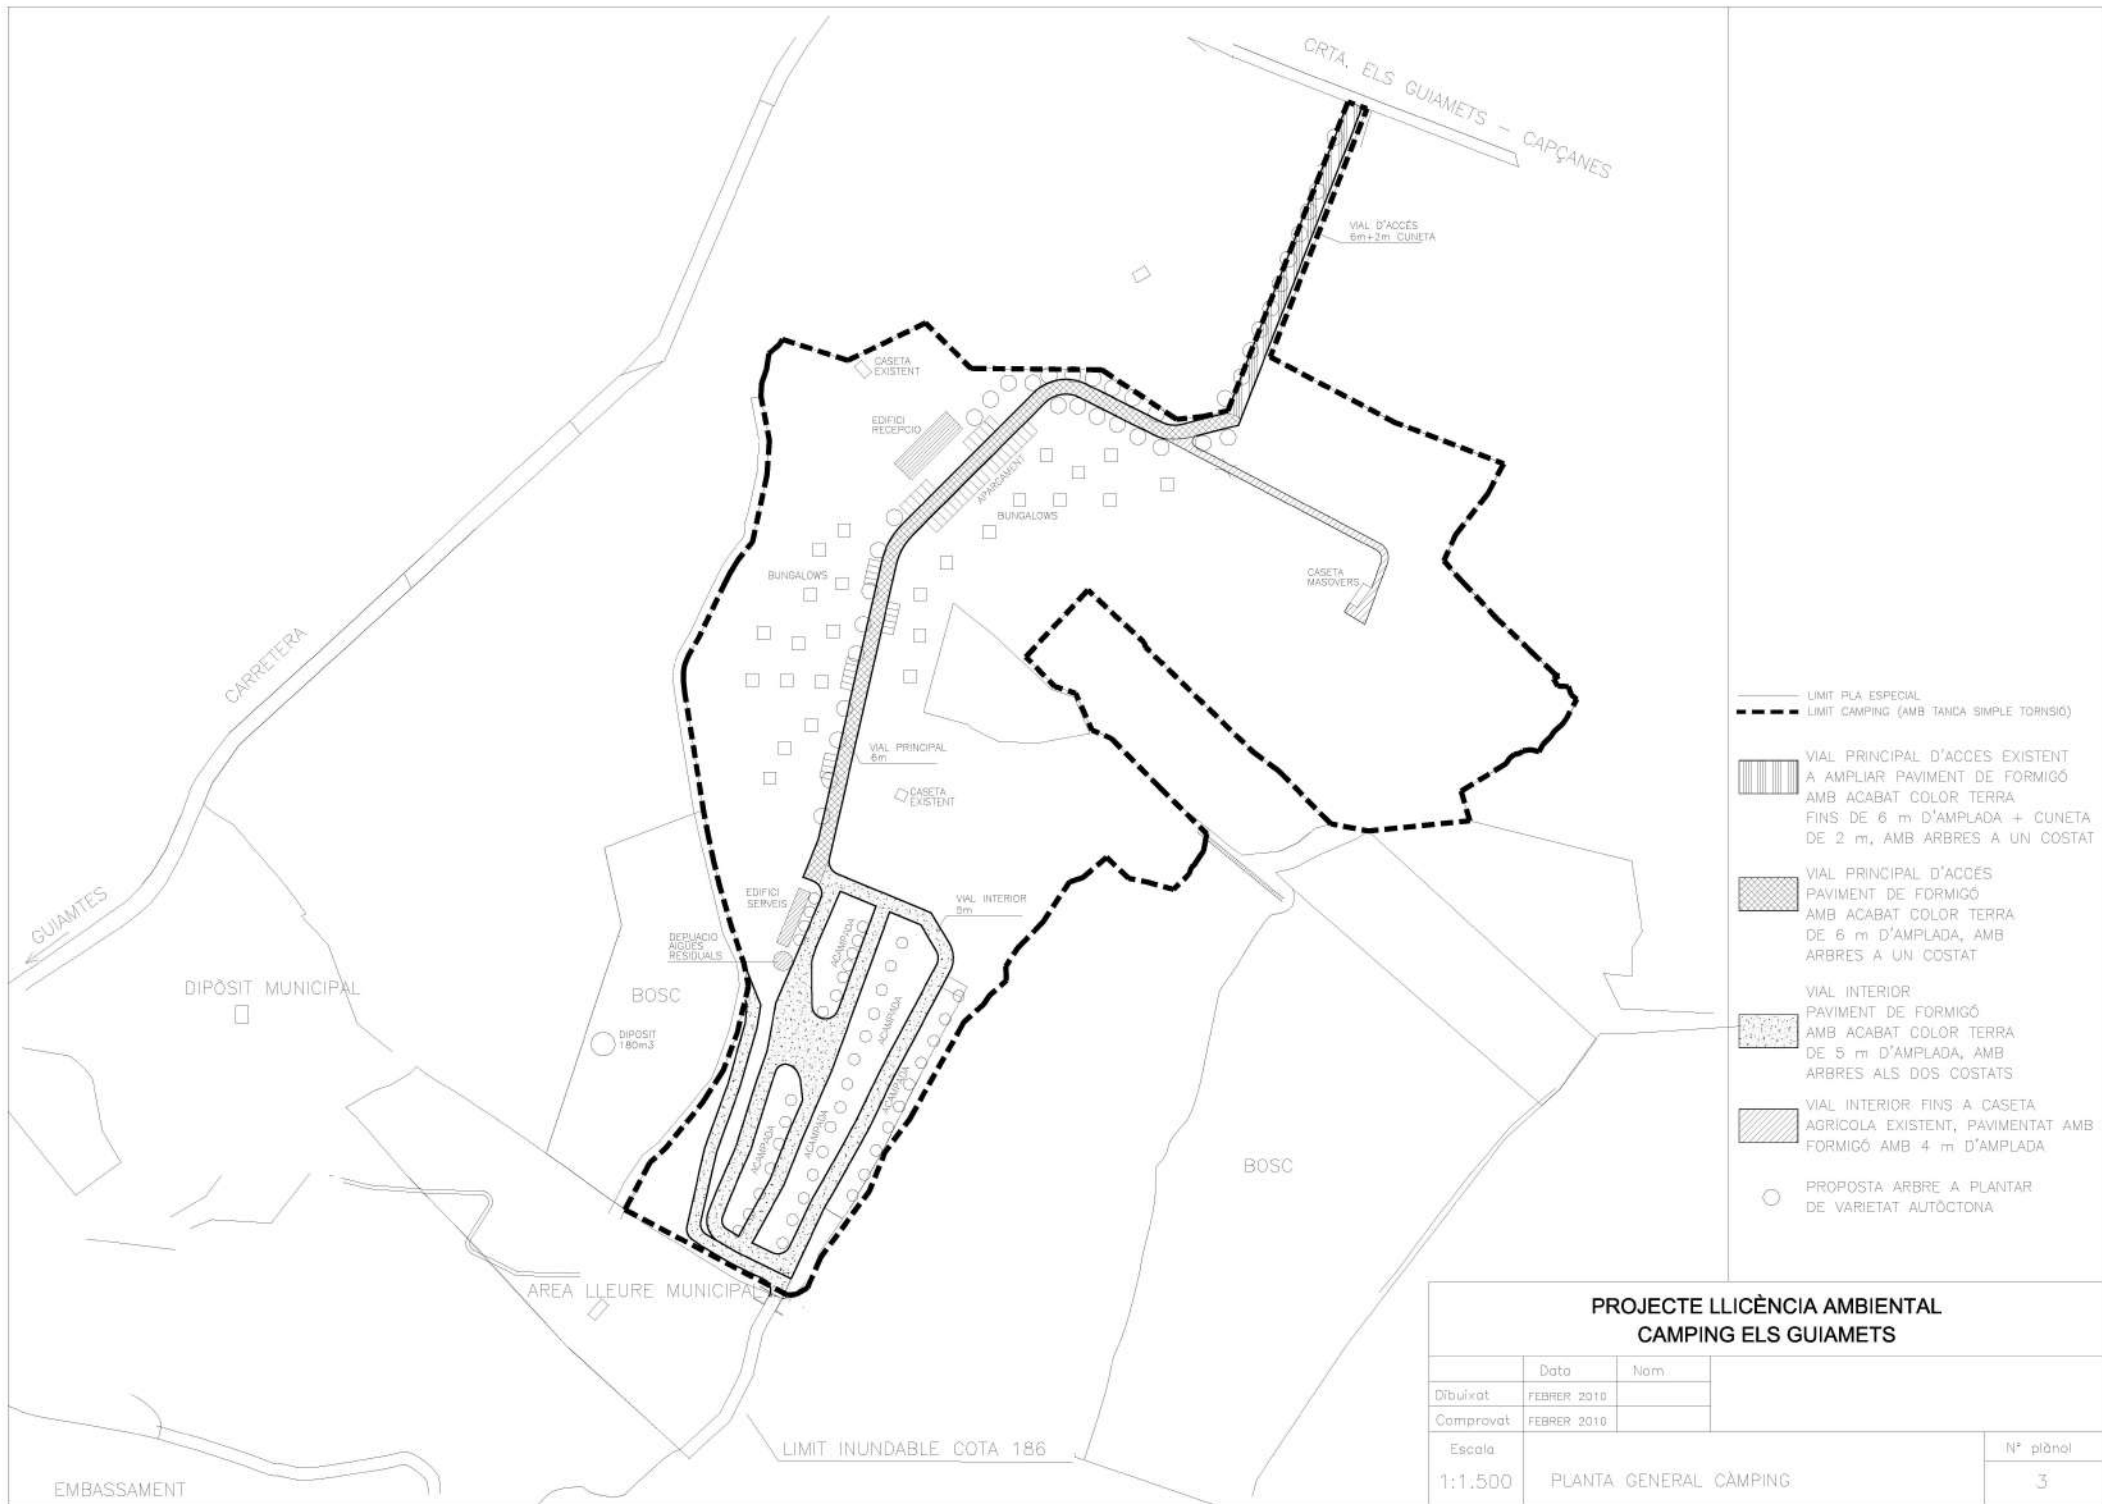

PLANTA TOPOGRAFICA ICC 1/10.000

ORTOFOTOMAPA ICC 1/10.000

**PROJECTE L·LICÈNCIA AMBIENTAL  
CAMPING ELS GUIAMETS**

	Data	Nom	
Dibuixat	FEBRER 2010		
Comprovat	FEBRER 2010		
Escala			Nº plànol
1:5.000			2

- LIMIT PLA ESPECIAL
- - - - - LIMIT CÀMPING (AMB TANCA SIMPLE TORNSIÓ)
-  VIAL PRINCIPAL D'ACCÉS EXISTENT A AMPLIAR PAVIMENT DE FORMIGÓ AMB ACABAT COLOR TERRA FINS DE 6 m D'AMPLADA + CUNETA DE 2 m, AMB ARBRES A UN COSTAT
-  VIAL PRINCIPAL D'ACCÉS PAVIMENT DE FORMIGÓ AMB ACABAT COLOR TERRA DE 6 m D'AMPLADA, AMB ARBRES A UN COSTAT
-  VIAL INTERIOR PAVIMENT DE FORMIGÓ AMB ACABAT COLOR TERRA DE 5 m D'AMPLADA, AMB ARBRES ALS DOS COSTATS
-  VIAL INTERIOR FINS A CASAETA AGRÍCOLA EXISTENT, PAVIMENTAT AMB FORMIGÓ AMB 4 m D'AMPLADA
-  PROPOSTA ARBRE A PLANTAR DE VARIETAT AUTÒCTONA