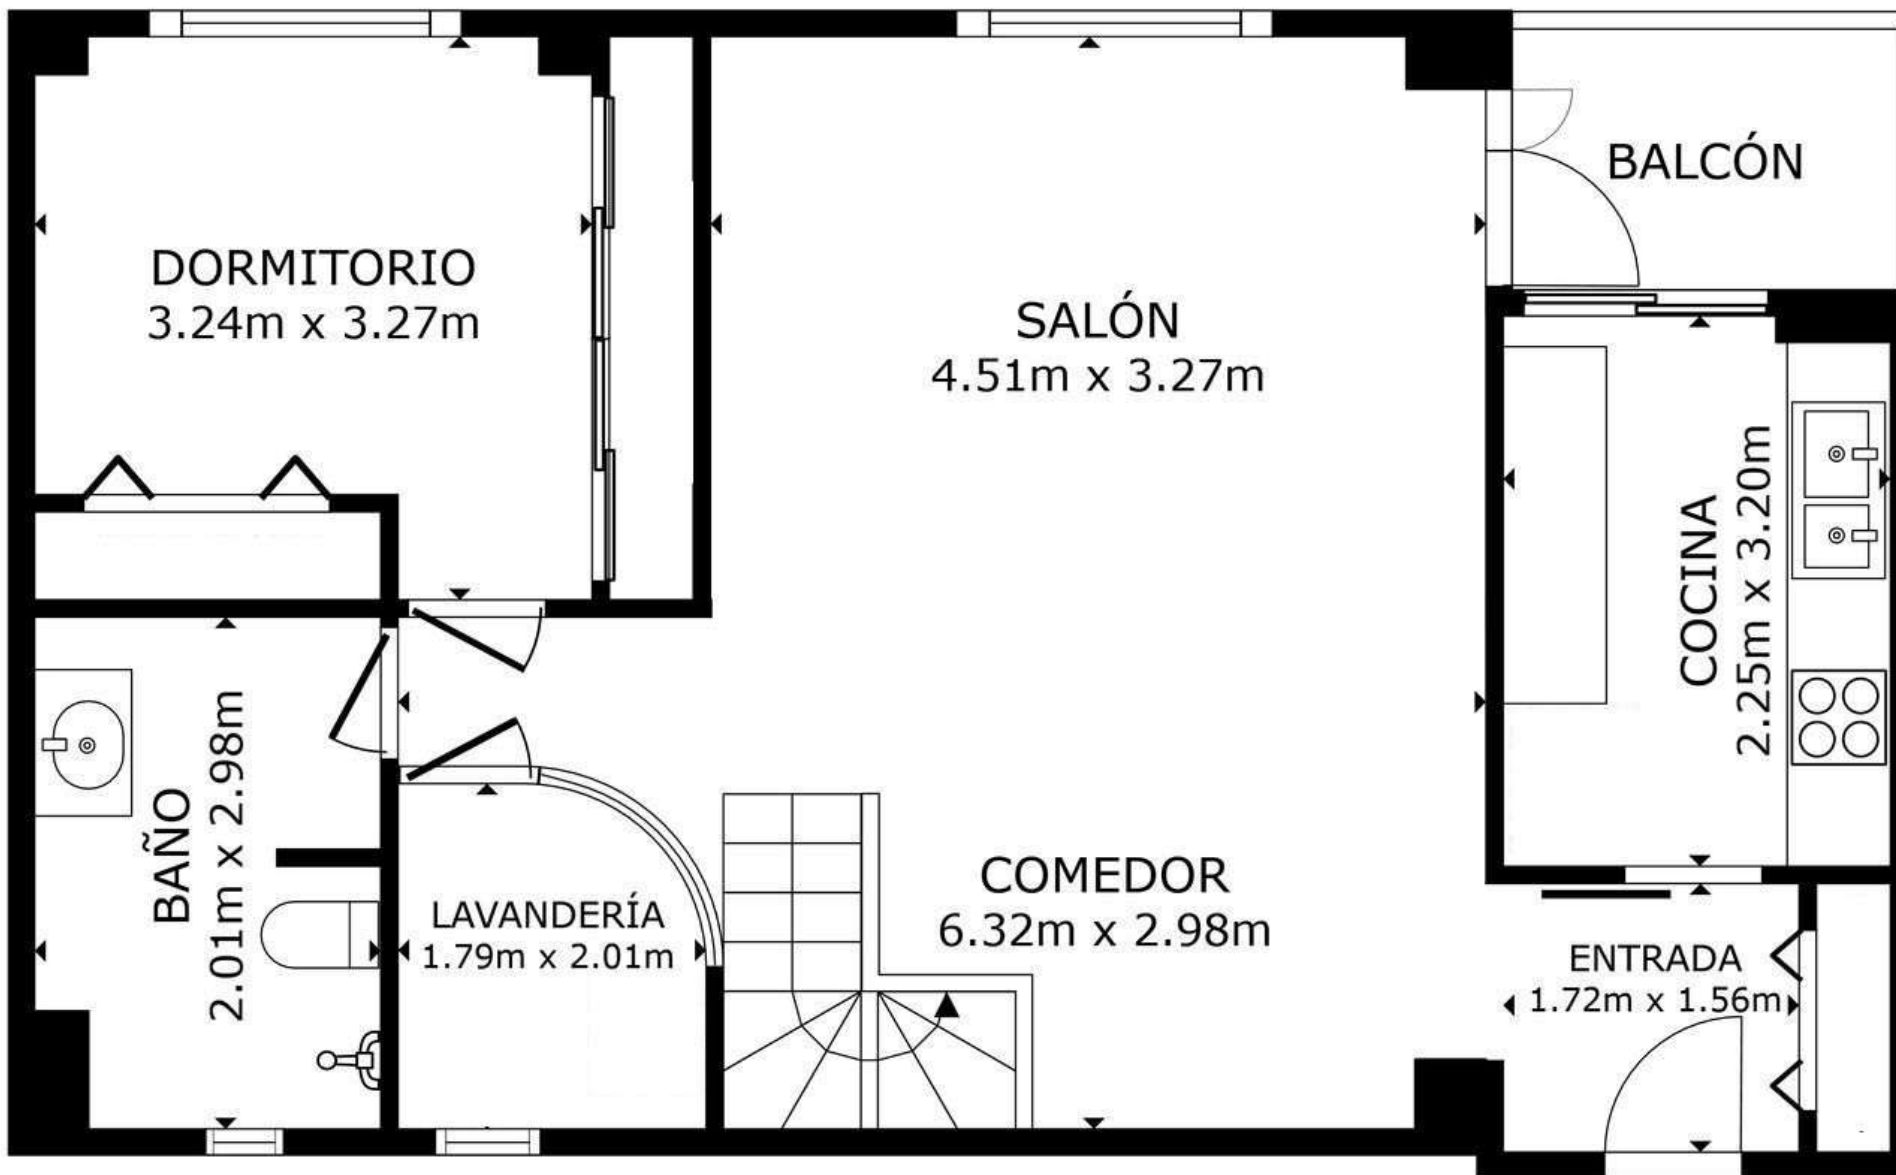

## PLANTA 2

ÁREA INTERNA BRUTA

PLANTA 1 65.0 m<sup>2</sup> PLANTA 2 42.9 m<sup>2</sup>

ÁREAS EXCLUIDAS : BALCÓN 3.4 m<sup>2</sup> BALCÓN 27.6 m<sup>2</sup>

TOTAL : 107.9 m<sup>2</sup>

PLANTA 1

ÁREA INTERNA BRUTA  
 PLANTA 1 65.0 m<sup>2</sup> PLANTA 2 42.9 m<sup>2</sup>  
 ÁREAS EXCLUIDAS : BALCÓN 3.4 m<sup>2</sup> BALCÓN 27.6 m<sup>2</sup>  
 TOTAL : 107.9 m<sup>2</sup>

LOS TAMAÑOS Y LAS DIMENSIONES SON APROXIMADAS Y PUEDEN VARIAR EN ALGUNOS CASOS.