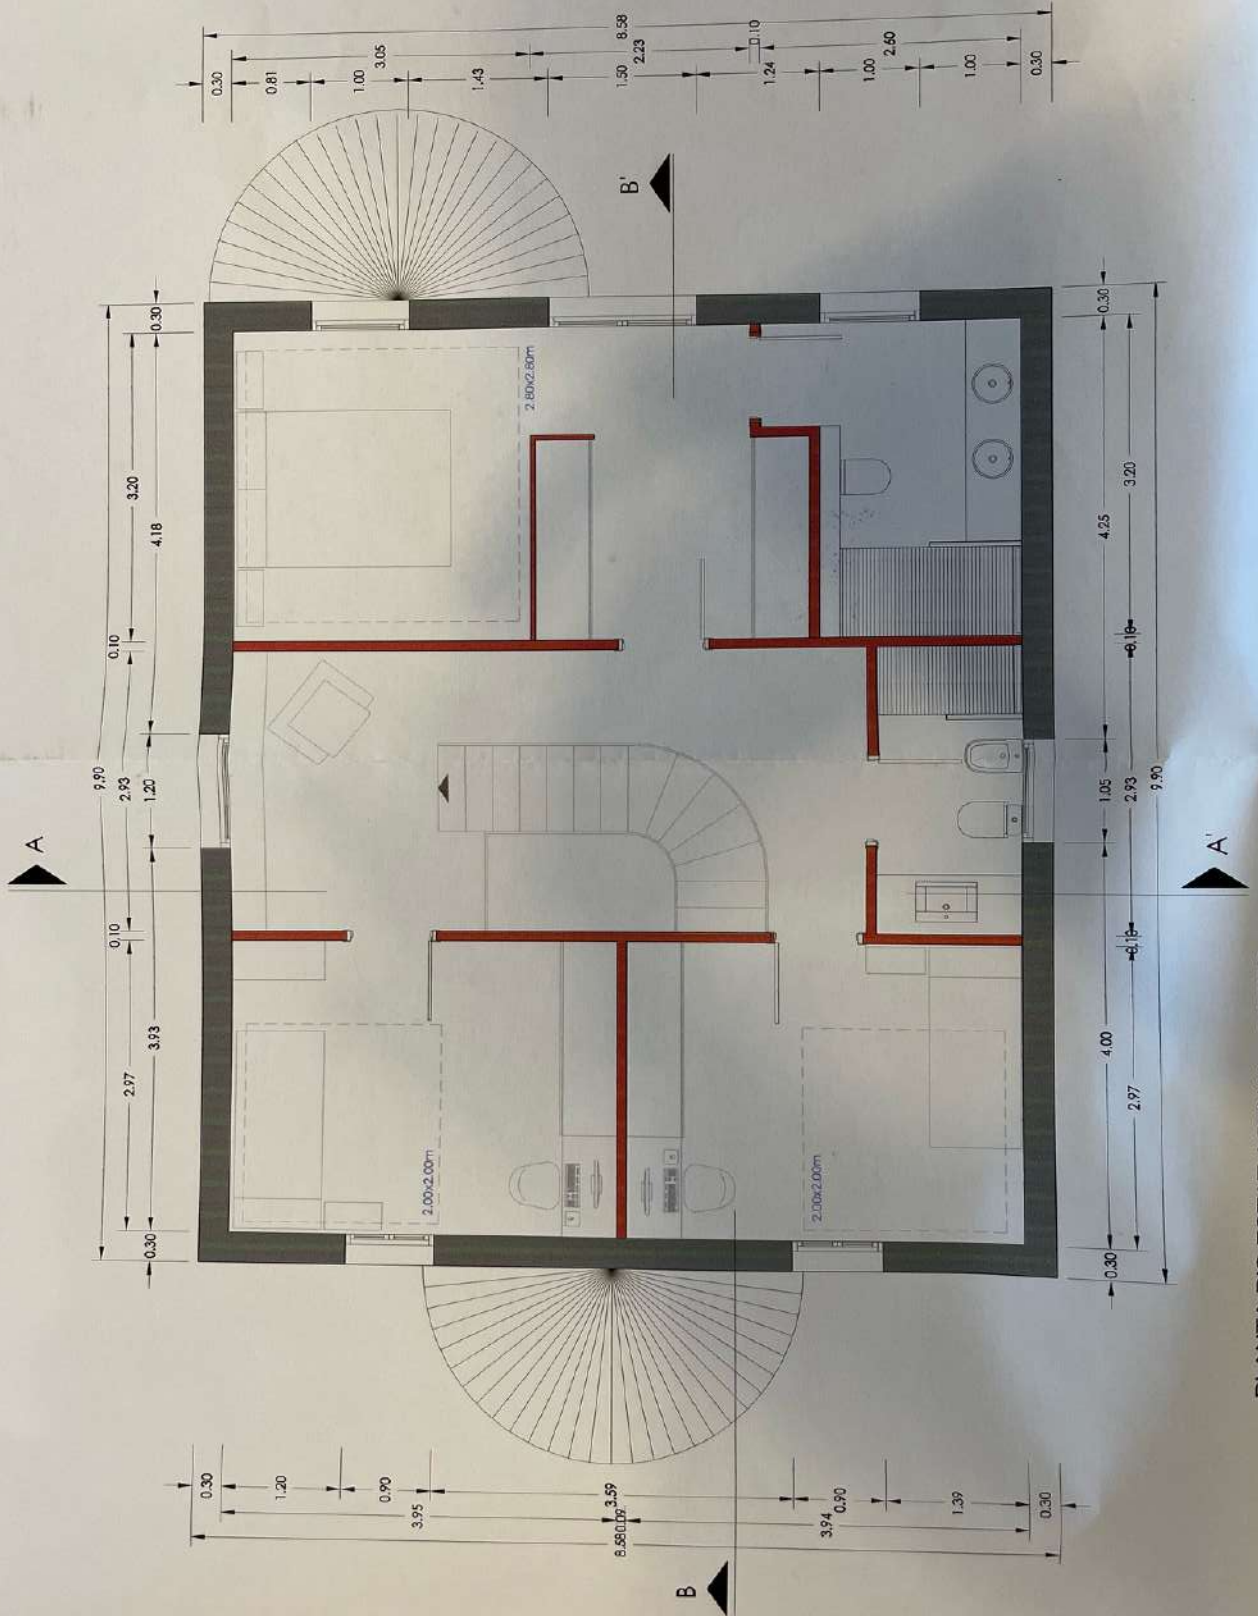

PLANTA BAIXA ESTAT REFORMAT - SUPERFICIES

CODI DE COLORS

CODI	ESPALL
	ESPA
	ESPAI DE MÀGIA

CODI DE COLORS

CODI	SUP. NO COMUNIT
	SUB. COMUNIT

NOVA GRUPT CLINA CABD	PROIECT Habituările unității de locuit în Papeș Vulturilor, 55	REZUMAT INTERIOR SAU A/C	PLAN PLANUL SOTERIANI	SCALA 1/50	NO. PLAN 05	DATA 24/12/2016
--------------------------	---	-----------------------------	--------------------------	---------------	----------------	--------------------