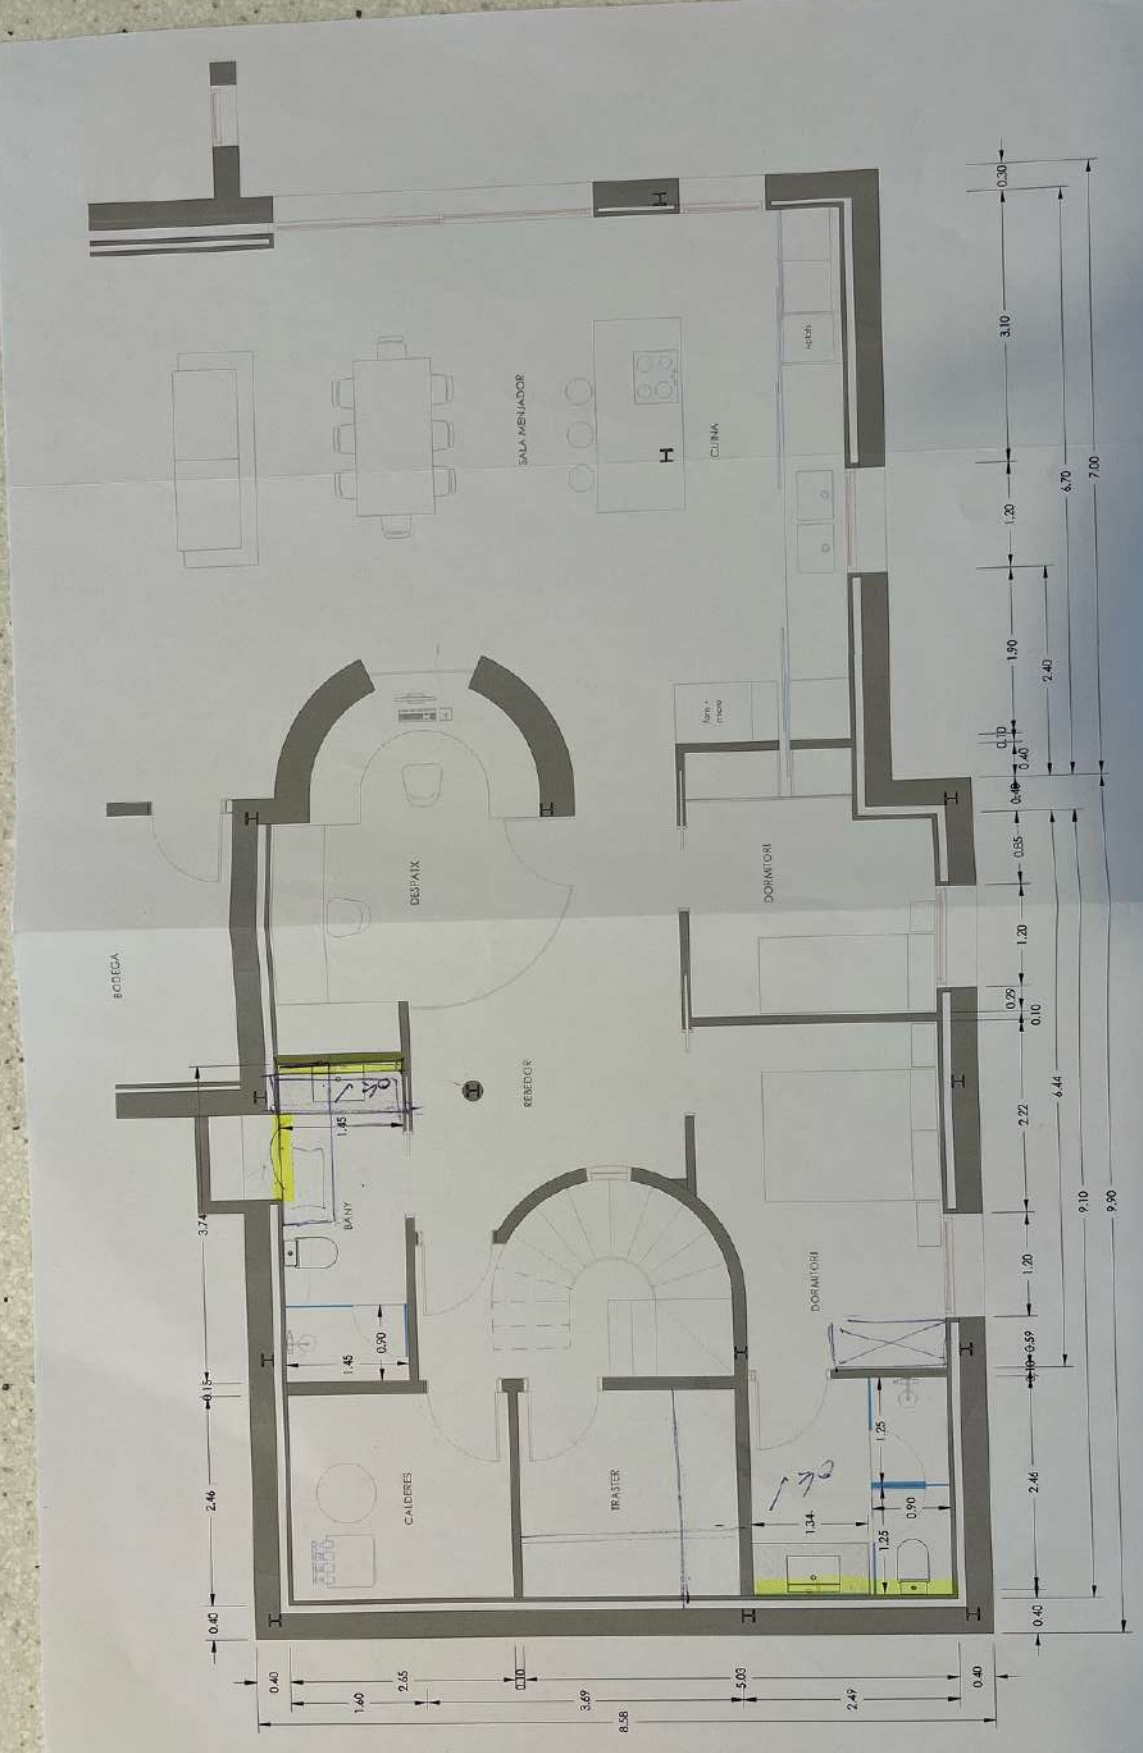

PLANTA BAIXA ESTAT REFORMAT - SUPERFICIES

CODI DE COLORS

CODI	ESPALL
	ESPA
	ESPAI DE MÀGIA

CODI DE COLORS

CODI	SUP. NO COMUNIT
	SUB. COMUNIT

NOVA GRUPT CLINA CABD	PROIECT Habituările unității de locuit în Papeș Vulturilor, 55	REZUMAT INTERIOR SAU A/C	PLAN PLANUL SOTERIANI	SCALA 1/50	NO. PLAN 05	DATA 24/12/2016
--------------------------	---	-----------------------------	--------------------------	---------------	----------------	--------------------