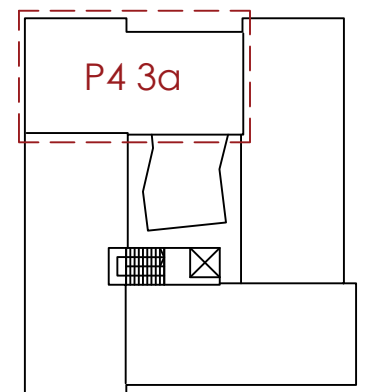

PLANTA QUARTA 3a
HABITATGE DE 3 HABITACIONS

SUPERFÍCIE CONTRUÏDA

87,25 m²
+TERRAT 69,16 m²
+GALERIA 14,35 m²
+PASSERA ACCÈS 5,86 M²

SUPERFÍCIES ÚTILS

ESTAR MENJADOR CUINA	28,88m ²
HABITACIÓ 1	12,90m ²
HABITACIÓ 2	6,93m ²
HABITACIÓ 3	8,00m ²
BANY 1	4,08m ²
BANY 2	4,00m ²
REBEDOR	3,60m ²
PASSADÍS	2,37m ²

TOTAL 70,76m²

*totes les superfícies i mesures poden variar durant l'execució de l'obra

ESCALA 1:50