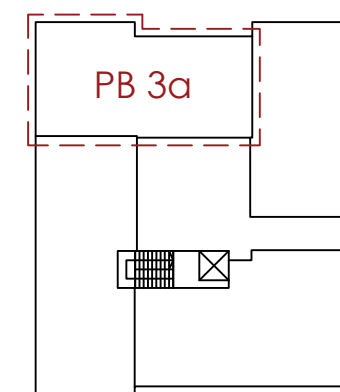

PLANTA BAIXA 3a
HABITATGE DE 3 HABITACIONS

SUPERFÍCIE CONTRUÏDA

99,90 m²
+TERRASSA 15,42 m²
+JARDÍ 37,08 m²

SUPERFÍCIES ÚTILS

ESTAR MENJADOR CUINA	40,76m ²
HABITACIÓ 1	12,90m ²
HABITACIÓ 2	6,93m ²
HABITACIÓ 3	9,09m ²
BANY 1	4,08m ²
BANY 2	4,00m ²
SAFAREIG	1,96m ²
REBEDOR	3,83m ²
PASSADÍS	2,37m ²

TOTAL 85,92m²

*totes les superfícies i mesures poden variar durant l'execució de l'obra