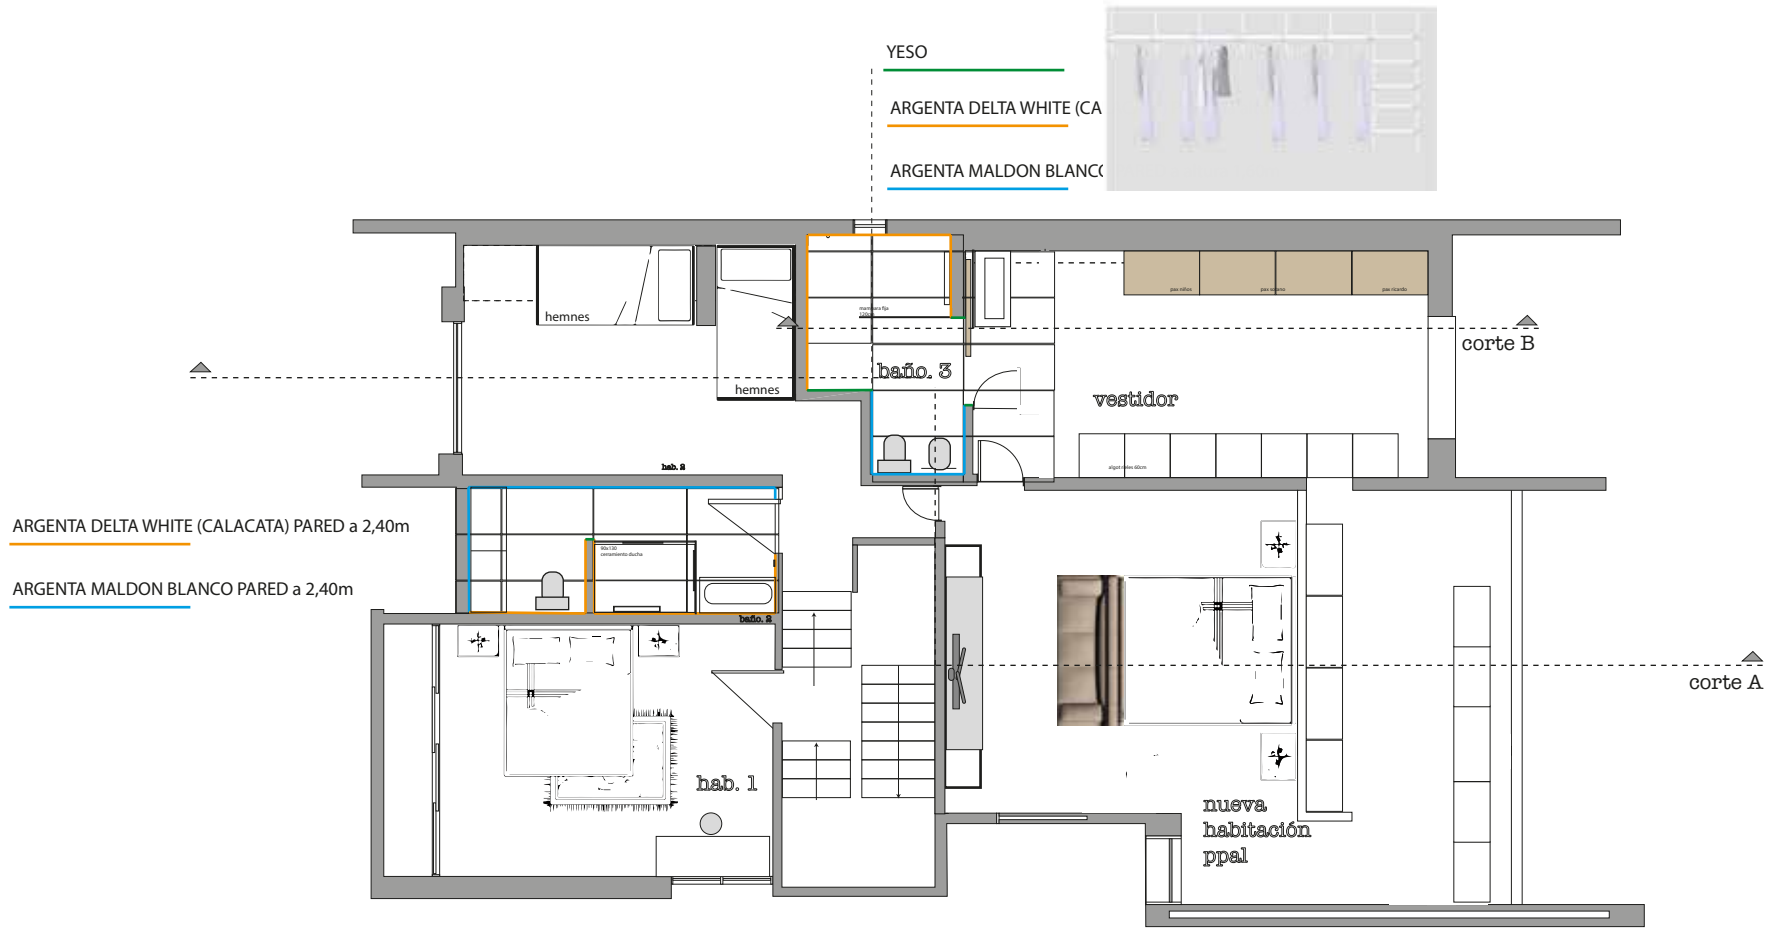

AV. CAN CABASSA 26 - 08195 SANT CUGAT DEL VALLES		03
PLANO UBICACIÓN	6 SEPTIEMBRE 2019	

PLANO PLANTA SOTANO
AV. CAN CABASSA 26 - 08195 SANT CUGAT DEL VALLES

PLANTA SOTANO

ESCALA 1:100

6 SEPTIEMBRE 2019

02

patio trasero

PLANO PLANTA BAJA
AV. CAN CABASSA 26 - 08195 SANT CUGAT DEL VALLES

PLANTA BAJA

ESCALA 1:100

6 SEPTIEMBRE 2019

01

CON REFORMAS

03		
PLANO PLANTA ALTA AV. CAN CABASSA 26 - 08195 SANT CUGAT DEL VALLES		
PLANTA ALTA	ESCALA 1:100	6 SEPTIEMBRE 2019

techo habitación niños

VIGA DE 73 CM DE PROFUNDIDAD

techo habitación ppal

corte A