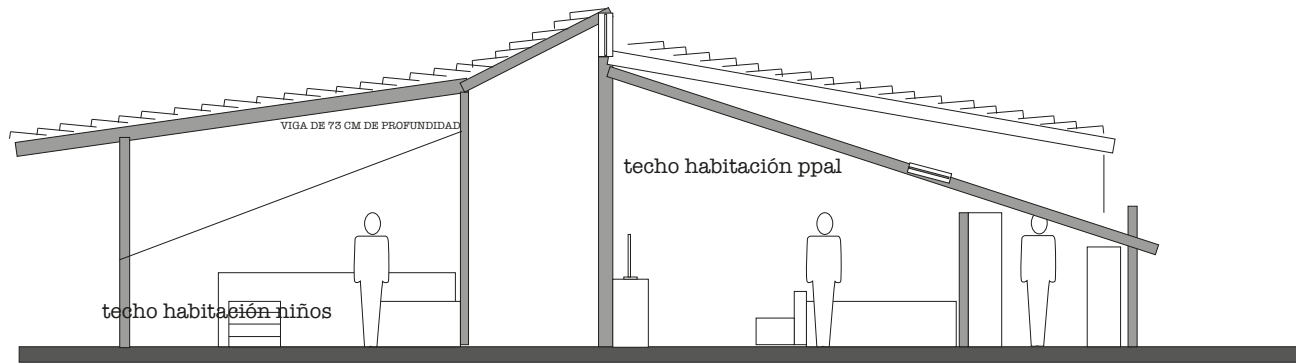

AV. CAN CABASSA 26 - 08195 SANT CUGAT DEL VALLES		03
PLANO UBICACIÓN	6 SEPTIEMBRE 2019	

PLANO PLANTA SOTANO
AV. CAN CABASSA 26 - 08195 SANT CUGAT DEL VALLES

PLANTA SOTANO

ESCALA 1:100

6 SEPTIEMBRE 2019

02

patio trasero

PLANO PLANTA BAJA
AV. CAN CABASSA 26 - 08195 SANT CUGAT DEL VALLES

PLANTA BAJA

ESCALA 1:100

6 SEPTIEMBRE 2019

01

CON REFORMAS

03		
PLANO PLANTA ALTA AV. CAN CABASSA 26 - 08195 SANT CUGAT DEL VALLES		
PLANTA ALTA	ESCALA 1:100	6 SEPTIEMBRE 2019

techo habitación niños

VIGA DE 73 CM DE PROFUNDIDAD

techo habitación ppal

corte A