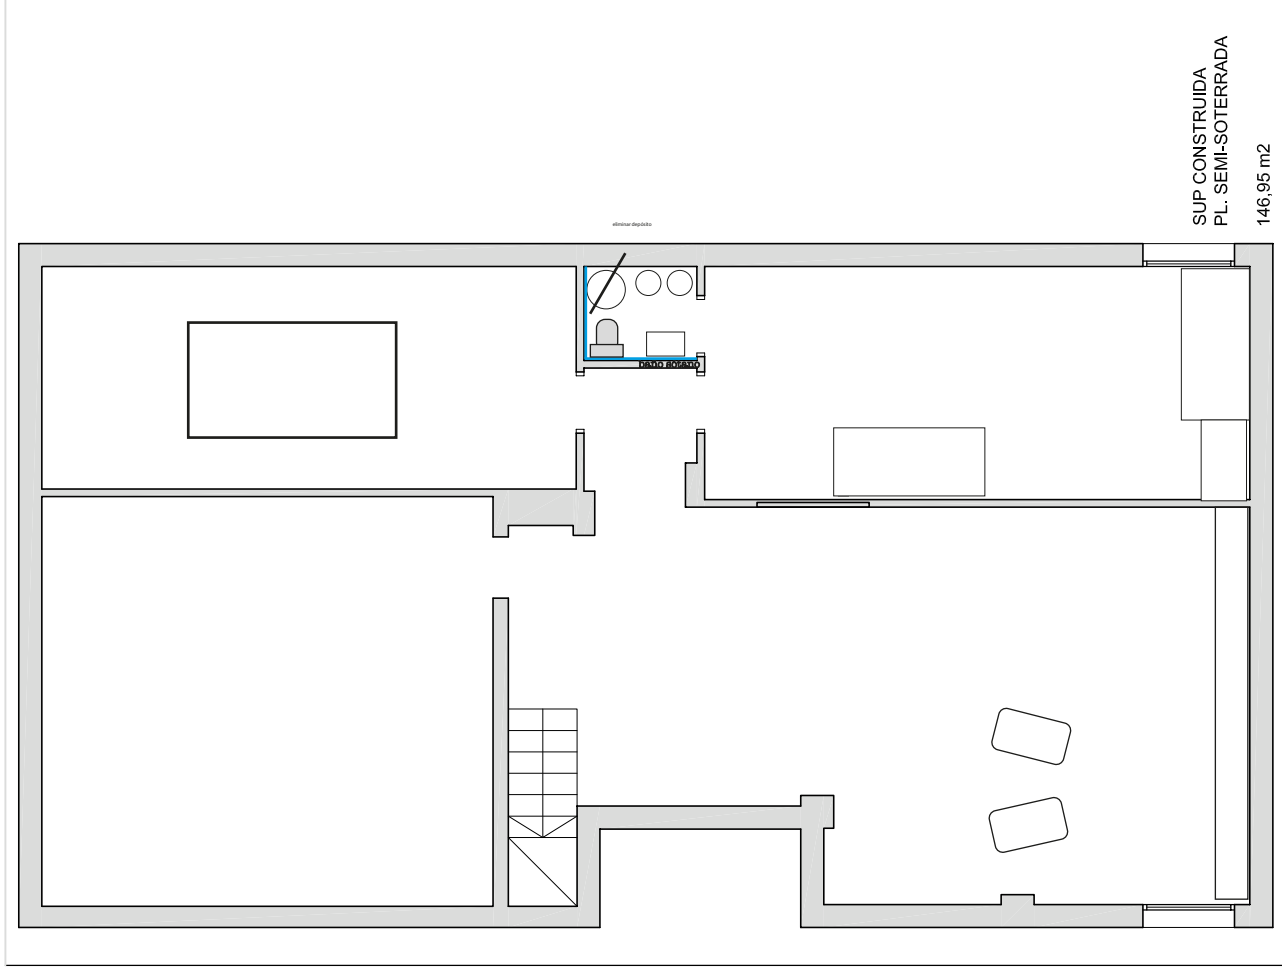

AV. CAN CABASSA 26 - 08195 SANT CUGAT DEL VALLES		03
PLANO UBICACIÓN	6 SEPTIEMBRE 2019	

PLANO PLANTA SOTANO
AV. CAN CABASSA 26 - 08195 SANT CUGAT DEL VALLES

PLANTA SOTANO

ESCALA 1:100

6 SEPTIEMBRE 2019

02

patio trasero

PLANO PLANTA BAJA
AV. CAN CABASSA 26 - 08195 SANT CUGAT DEL VALLES

PLANTA BAJA

ESCALA 1:100

6 SEPTIEMBRE 2019

01

CON REFORMAS

03		
PLANO PLANTA ALTA AV. CAN CABASSA 26 - 08195 SANT CUGAT DEL VALLES		
PLANTA ALTA	ESCALA 1:100	6 SEPTIEMBRE 2019

techo habitación niños

VIGA DE 73 CM DE PROFUNDIDAD

techo habitación ppal

corte A