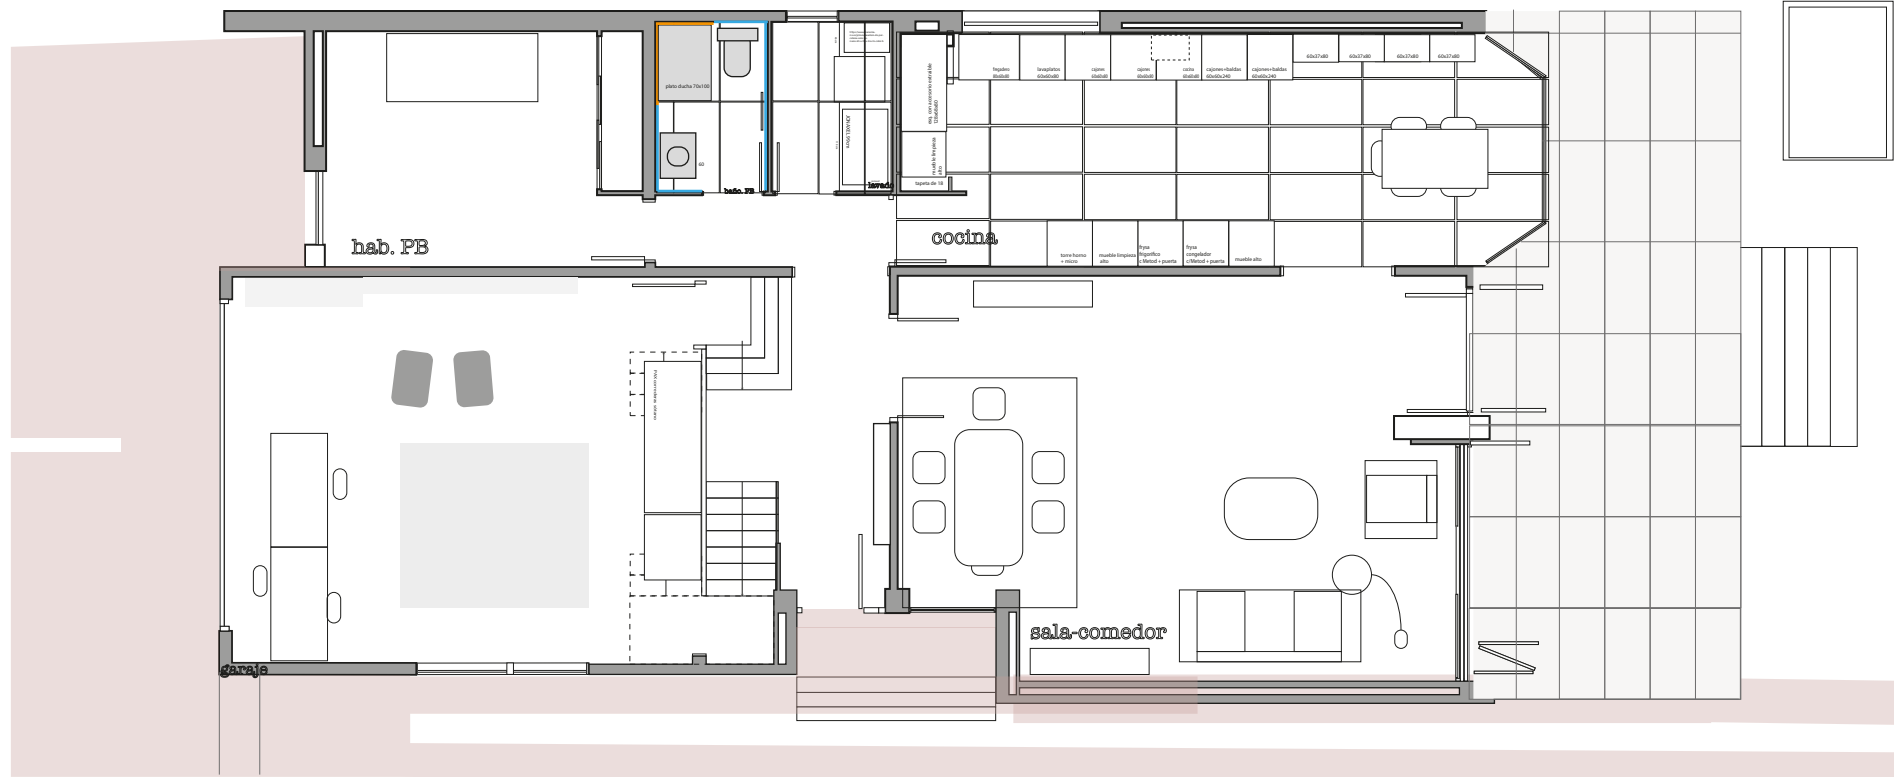

AV. CAN CABASSA 26 - 08195 SANT CUGAT DEL VALLES		03
PLANO UBICACIÓN	6 SEPTIEMBRE 2019	

PLANO PLANTA SOTANO
AV. CAN CABASSA 26 - 08195 SANT CUGAT DEL VALLES

PLANTA SOTANO

ESCALA 1:100

6 SEPTIEMBRE 2019

02

patio trasero

PLANO PLANTA BAJA
AV. CAN CABASSA 26 - 08195 SANT CUGAT DEL VALLES

PLANTA BAJA

ESCALA 1:100

6 SEPTIEMBRE 2019

01

CON REFORMAS

03		
PLANO PLANTA ALTA AV. CAN CABASSA 26 - 08195 SANT CUGAT DEL VALLES		
PLANTA ALTA	ESCALA 1:100	6 SEPTIEMBRE 2019

techo habitación niños

VIGA DE 73 CM DE PROFUNDIDAD

techo habitación ppal

corte A