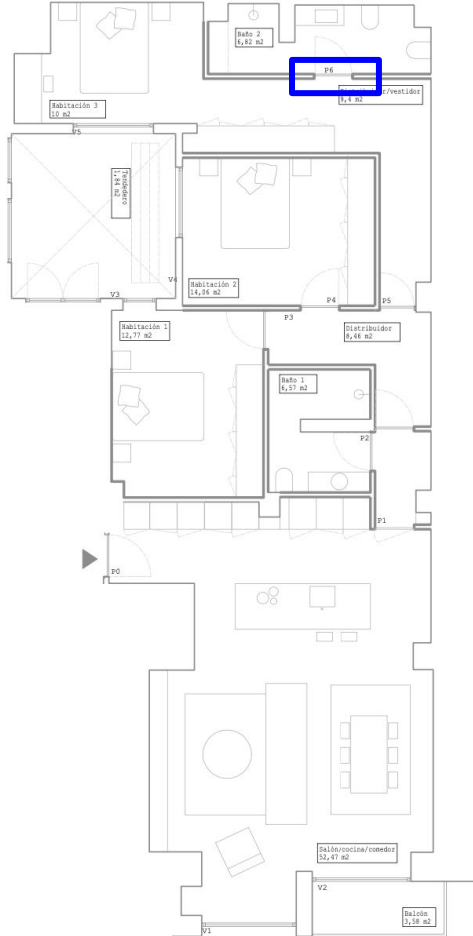

Urbieta 2

Carpintería interior

Rodapie DM prelacado en blanco
Altura: 9cm

Suelo madera formado por tablilla
maciza de roble colocada en
espiga, acuchillado y barnizado

Solaris by Robby Cantarutti

Altura: 2,40m
Jamba: 4 cm
Premarco: 3cm grosor
Acabado: Blanco lacado

Urbietta 2

Puerta acceso baño suite

Altura: 2,4m
Pendiente de valorar con cristallero

Urbieta 2

Baño común

Solado: Vonn Light 90x90 o similar

Paredes: Vonn Light 90x90 o similar

Pared roja: Saw Relieve Beren Wall Light Grey 30x90 o similar

Geberit Sigma 20, REF: 115.882.16.1

DuraVit Inodoro suspendido Compact #253009

IMEX grifería lavabo empotrada, REF: GLIS045/NG

IMEX conjunto de ducha empotrado, REF: GPZ044/NG

STILLO CLASS-N crema, CÓD: 3154511011

Urbieta 2

Baño master

Solado: Bera & Beren Light Grey 90x90

Paredes: Bera & Beren Light Grey 90x90

Paredes rojo: Beren Dark Grey Saw 30x9

Geberit Sigma 20, REF: 115.882.16.1

DuraVit Inodoro suspendido Compact #253009