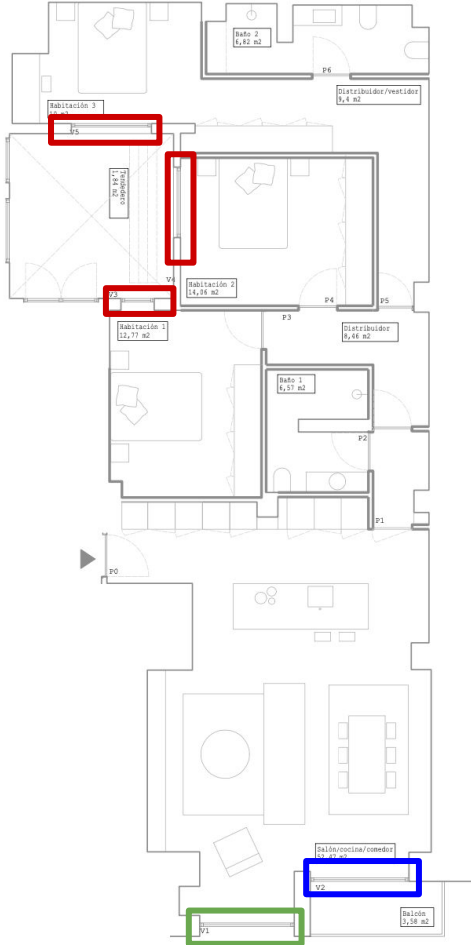

Carpintería exterior

COR 70 Hoja Oculta