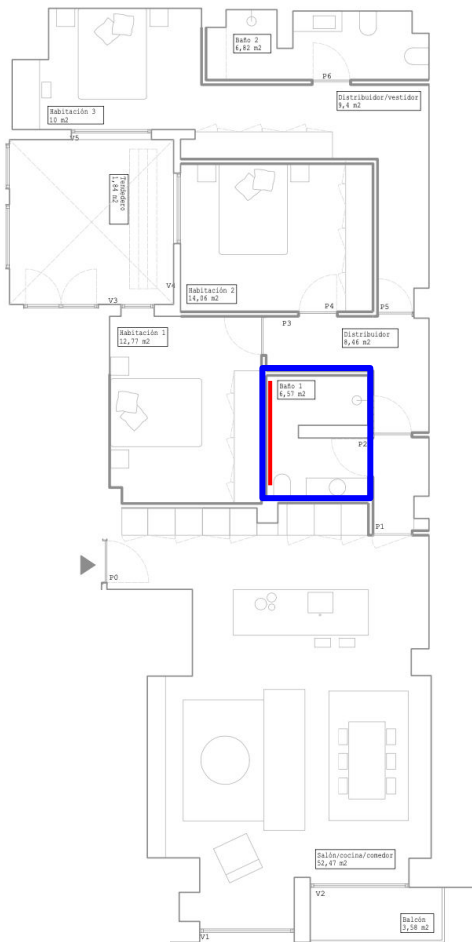

Urbieta 2

Carpintería interior

Rodapie DM prelacado en blanco
Altura: 9cm

Suelo madera formado por tablilla
maciza de roble colocada en
espiga, acuchillado y barnizado

Solaris by Robby Cantarutti

Altura: 2,40m
Jamba: 4 cm
Premarco: 3cm grosor
Acabado: Blanco lacado

Urbietta 2

Puerta acceso baño suite

Altura: 2,4m
Pendiente de valorar con cristallero

Urbieta 2

Baño común

Solado: Vonn Light 90x90 o similar

Paredes: Vonn Light 90x90 o similar

Pared roja: Saw Relieve Beren Wall Light Grey 30x90 o similar

Geberit Sigma 20, REF: 115.882.16.1

DuraVit Inodoro suspendido Compact #253009

IMEX grifería lavabo empotrada, REF: GLIS045/NG

IMEX conjunto de ducha empotrado, REF: GPZ044/NG

STILLO CLASS-N crema, CÓD: 3154511011

Urbieta 2

Baño master

Solado: Bera & Beren Light Grey 90x90

Paredes: Bera & Beren Light Grey 90x90

Paredes rojo: Beren Dark Grey Saw 30x9

Geberit Sigma 20, REF: 115.882.16.1

DuraVit Inodoro suspendido Compact #253009