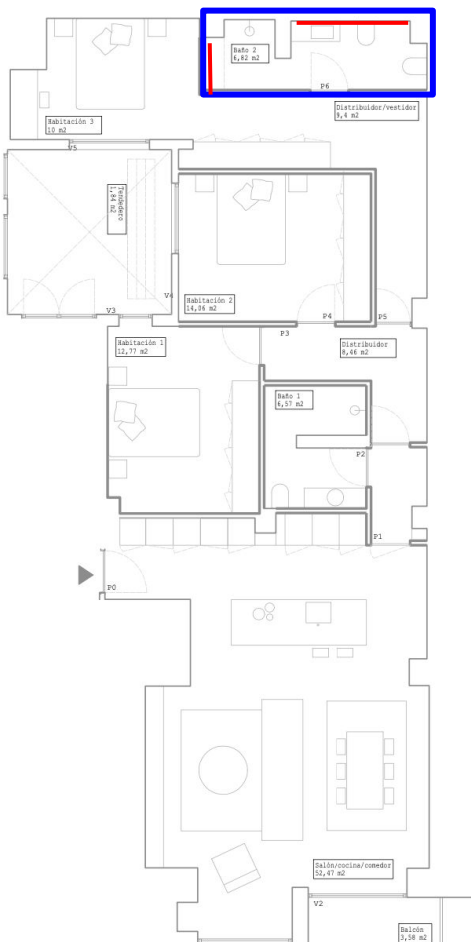

Urbieta 2

Carpintería interior

Rodapie DM prelacado en blanco
Altura: 9cm

Suelo madera formado por tablilla
maciza de roble colocada en
espiga, acuchillado y barnizado

Solaris by Robby Cantarutti

Altura: 2,40m
Jamba: 4 cm
Premarco: 3cm grosor
Acabado: Blanco lacado

Urbietta 2

Puerta acceso baño suite

Altura: 2,4m
Pendiente de valorar con cristallero

Urbieta 2

Baño común

Solado: Vonn Light 90x90 o similar

Paredes: Vonn Light 90x90 o similar

Pared roja: Saw Relieve Beren Wall Light Grey 30x90 o similar

Geberit Sigma 20, REF: 115.882.16.1

DuraVit Inodoro suspendido Compact #253009

IMEX grifería lavabo empotrada, REF: GLIS045/NG

IMEX conjunto de ducha empotrado, REF: GPZ044/NG

STILLO CLASS-N crema, CÓD: 3154511011

Urbieta 2

Baño master

Solado: Bera & Beren Light Grey 90x90

Paredes: Bera & Beren Light Grey 90x90

Paredes rojo: Beren Dark Grey Saw 30x9

Geberit Sigma 20, REF: 115.882.16.1

DuraVit Inodoro suspendido Compact #253009