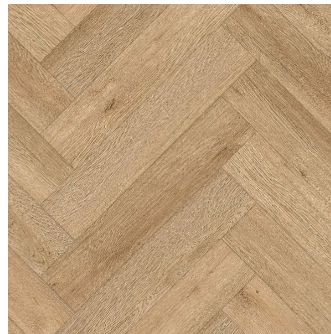

Urbieta 2

Carpintería interior

Rodapie DM prelacado en blanco
Altura: 9cm

Suelo madera formado por tablilla
maciza de roble colocada en
espiga, acuchillado y barnizado

Solaris by Robby Cantarutti

Altura: 2,40m
Jamba: 4 cm
Premarco: 3cm grosor
Acabado: Blanco lacado