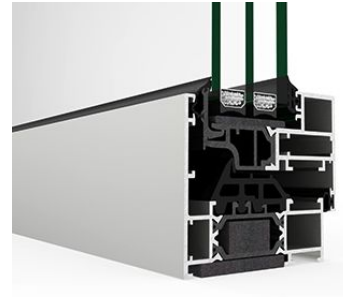

Carpintería exterior

COR 70 Hoja Oculta