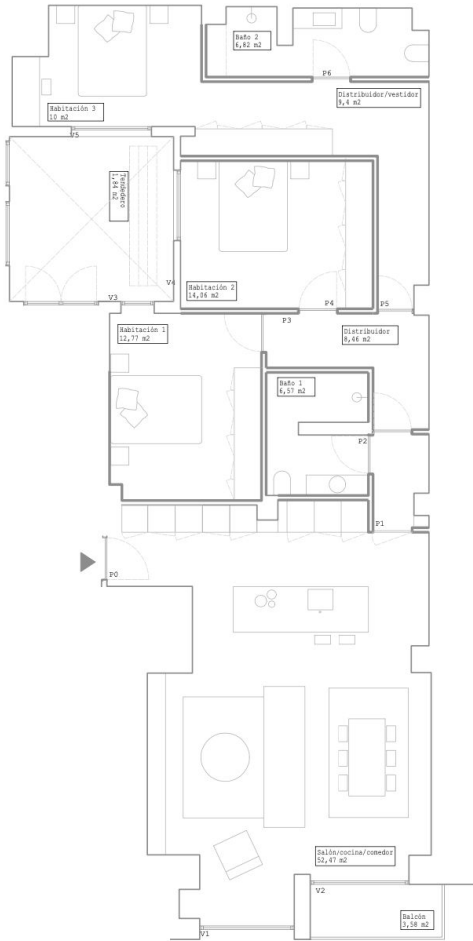

Urbieta 2

Carpintería interior

Rodapie DM prelacado en blanco
Altura: 9cm

Suelo madera formado por tablilla
maciza de roble colocada en
espiga, acuchillado y barnizado

Solaris by Robby Cantarutti

Altura: 2,40m
Jamba: 4 cm
Premarco: 3cm grosor
Acabado: Blanco lacado

Urbietta 2

Puerta acceso baño suite

Altura: 2,4m
Pendiente de valorar con cristallero

Urbieta 2

Baño común

Solado: Vonn Light 90x90 o similar

Paredes: Vonn Light 90x90 o similar

Pared roja: Saw Relieve Beren Wall Light Grey 30x90 o similar

Geberit Sigma 20, REF: 115.882.16.1

DuraVit Inodoro suspendido Compact #253009

IMEX grifería lavabo empotrada, REF: GLIS045/NG

IMEX conjunto de ducha empotrado, REF: GPZ044/NG

STILLO CLASS-N crema, CÓD: 3154511011

Urbieta 2

Baño master

Solado: Bera & Beren Light Grey 90x90

Paredes: Bera & Beren Light Grey 90x90

Paredes rojo: Beren Dark Grey Saw 30x9

Geberit Sigma 20, REF: 115.882.16.1

DuraVit Inodoro suspendido Compact #253009