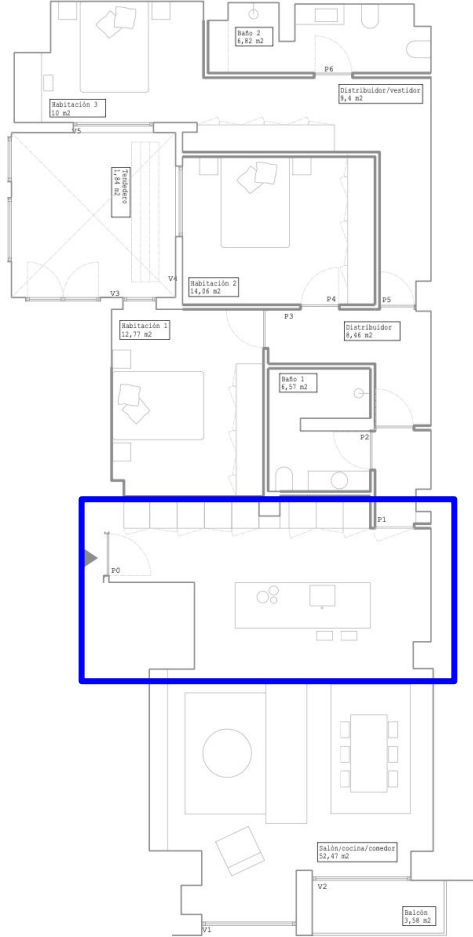

Urbieta 2

Carpintería interior

Rodapie DM prelacado en blanco
Altura: 9cm

Suelo madera formado por tablilla
maciza de roble colocada en
espiga, acuchillado y barnizado

Solaris by Robby Cantarutti

Altura: 2,40m
Jamba: 4 cm
Premarco: 3cm grosor
Acabado: Blanco lacado

Urbietta 2

Puerta acceso baño suite

Altura: 2,4m
Pendiente de valorar con cristallero

Urbieta 2

Baño común

Solado: Vonn Light 90x90 o similar

Paredes: Vonn Light 90x90 o similar

Pared roja: Saw Relieve Beren Wall Light Grey 30x90 o similar

Urbieta 2

Baño master

Solado: Bera & Beren Light Grey 90x90

Paredes: Bera & Beren Light Grey 90x90

Paredes rojo: Beren Dark Grey Saw 30x9

Geberit Sigma 20, REF: 115.882.16.1

DuraVit Inodoro suspendido Compact #253009

Mecanismos HAGER color
7016

Aplicadores mesillas
dormitorios, MB4002-BK

Focos YLD encastrados
NC2152R GU10 Blanco

Urbieta 2

Cocina

Muebles columna: Blanco mismo color que pared

Isla: Forrarla en piedra, ejemplo, Cosentino Sensa Nilo