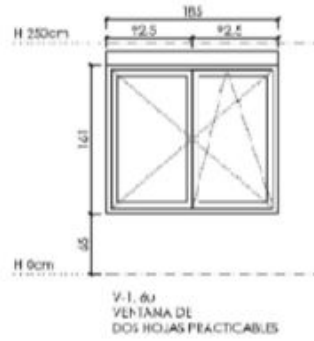

Carpintería exterior

COR 70 Hoja Oculta