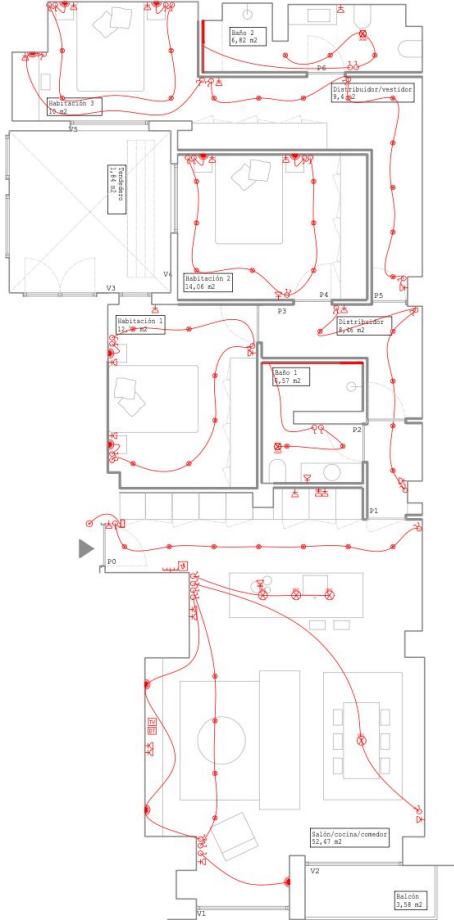

Urbietta 2

Puerta acceso baño suite

Altura: 2,4m
Pendiente de valorar con cristallero

Urbieta 2

Baño común

Solado: Vonn Light 90x90 o similar

Paredes: Vonn Light 90x90 o similar

Pared roja: Saw Relieve Beren Wall Light Grey 30x90 o similar

Urbieta 2

Baño master

Solado: Bera & Beren Light Grey 90x90

Paredes: Bera & Beren Light Grey 90x90

Paredes rojo: Beren Dark Grey Saw 30x9

Geberit Sigma 20, REF: 115.882.16.1

DuraVit Inodoro suspendido Compact #253009

IMEX grifería lavabo empotrada, REF: GLIS045/NG

IMEX conjunto de ducha empotrado, REF: GPZ044/NG

STILLO CLASS-N crema, CÓD: 3154511011

Electricidad e iluminación

Lámpara isla, MD5504-BK

Lámpara decorativa
comedor, MD4005-BK