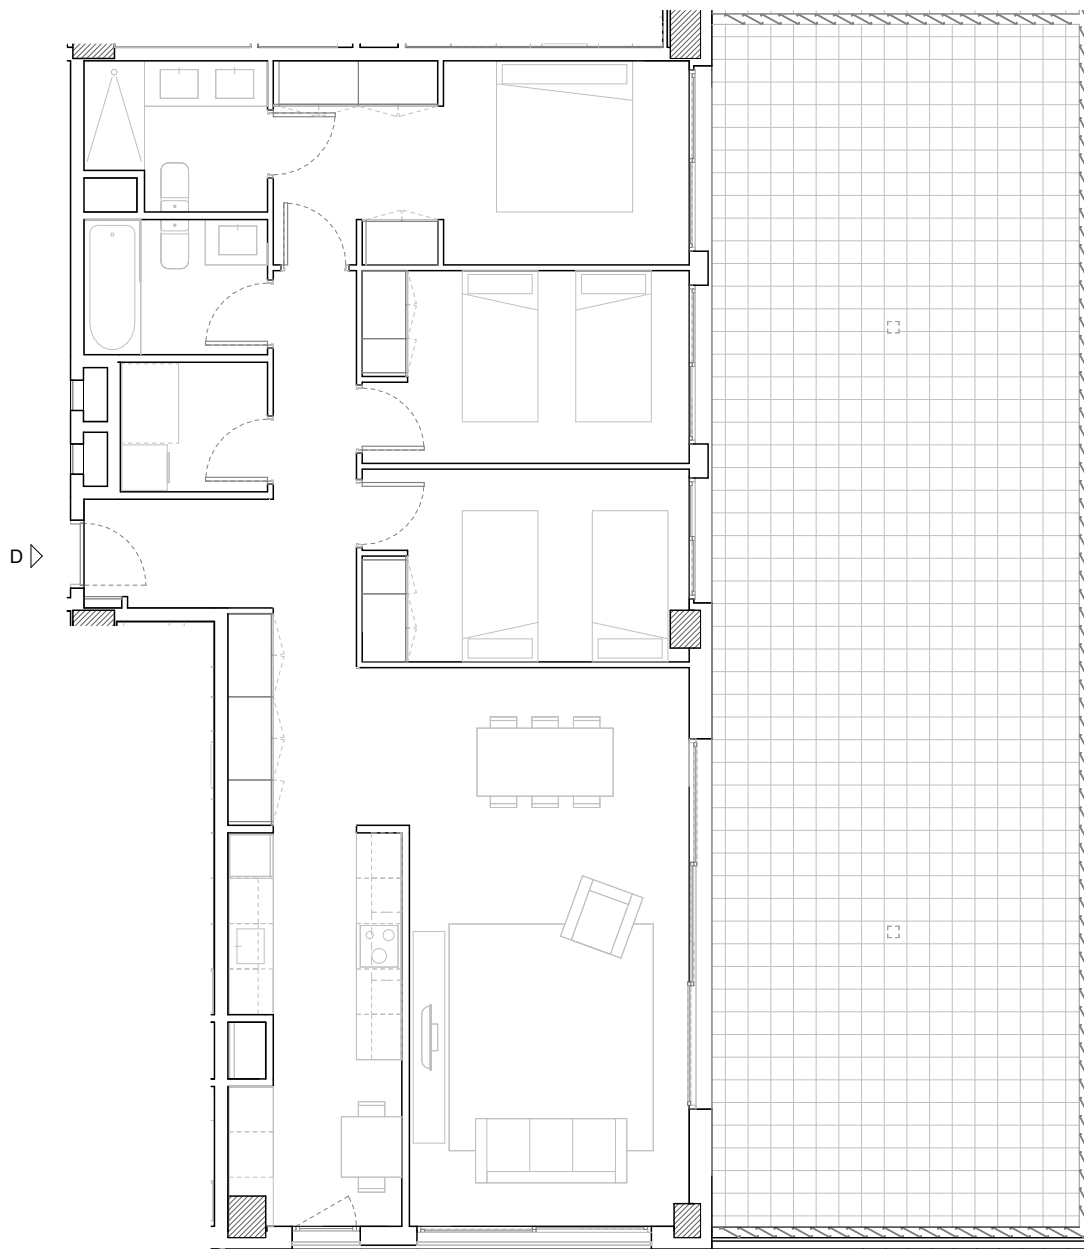

2 EDIFICIS DE 67 HABITATGES I APARCAMENT
 C / JOAN MIRÓ 45-49. ESPLUGUES DE LLOBREGAT, BARCELONA

BLOC 3 - HABITATGE C

Planta: 1ª - C

2 EDIFICIS DE 67 HABITATGES I APARCAMENT
C / JOAN MIRÓ 45-49. ESPLUGUES DE LLOBREGAT, BARCELONA