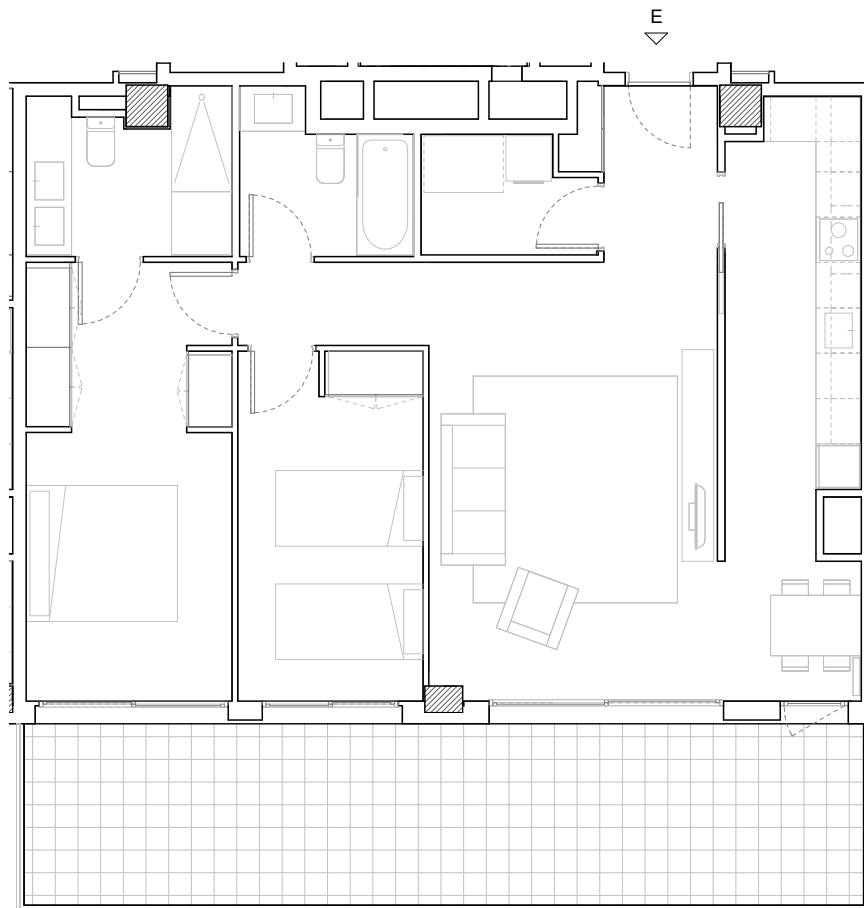

BLOC 3 - HABITATGE E

Planta: 1ª - E

2 EDIFICIS DE 67 HABITATGES I APARCAMENT
C / JOAN MIRÓ 45-49. ESPLUGUES DE LLOBREGAT, BARCELONA