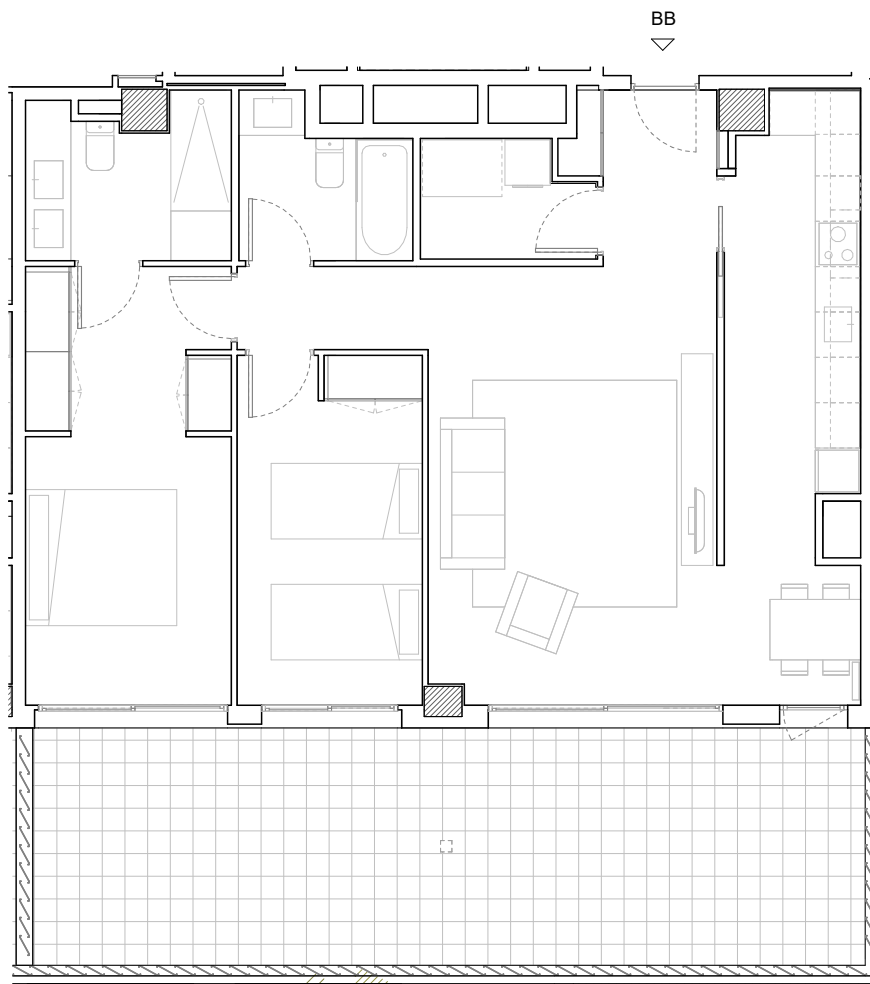

BLOC 4 - HABITATGE BB

Planta: PB - BB

2 EDIFICIS DE 67 HABITATGES I APARCAMENT
C / JOAN MIRÓ 45-49. ESPLUGUES DE LLOBREGAT, BARCELONA

Onix Renta
Alquiler de inmuebles en Barcelona