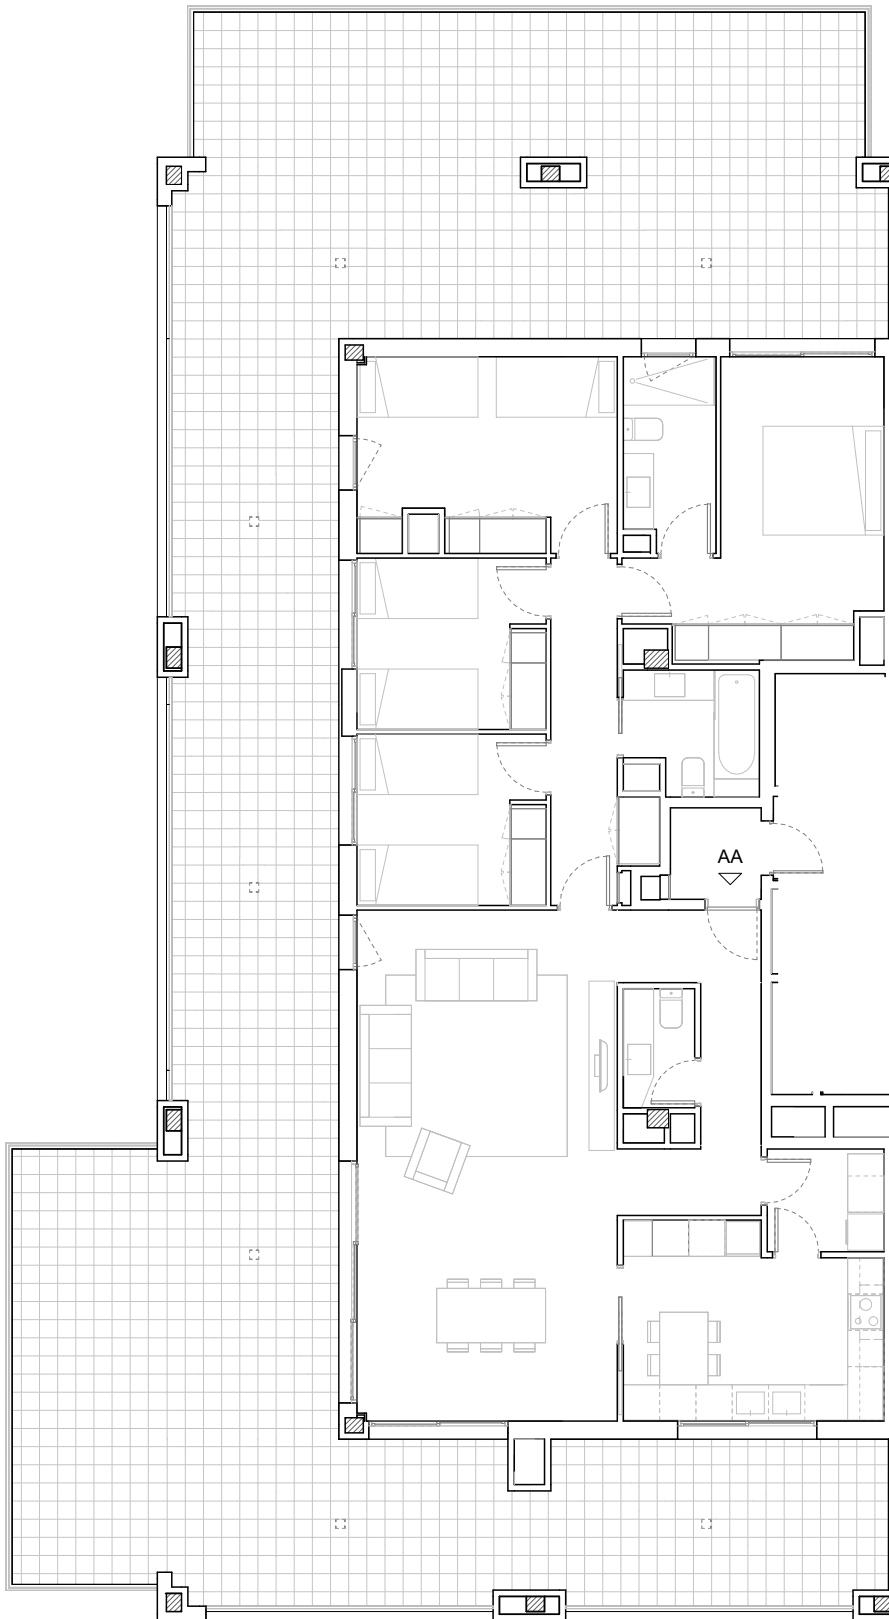

BLOC 4 - HABITATGE AA

Planta: PA - AA

2 EDIFICIS DE 67 HABITATGES I APARCAMENT
C / JOAN MIRÓ 45-49. ESPLUGUES DE LLOBREGAT, BARCELONA