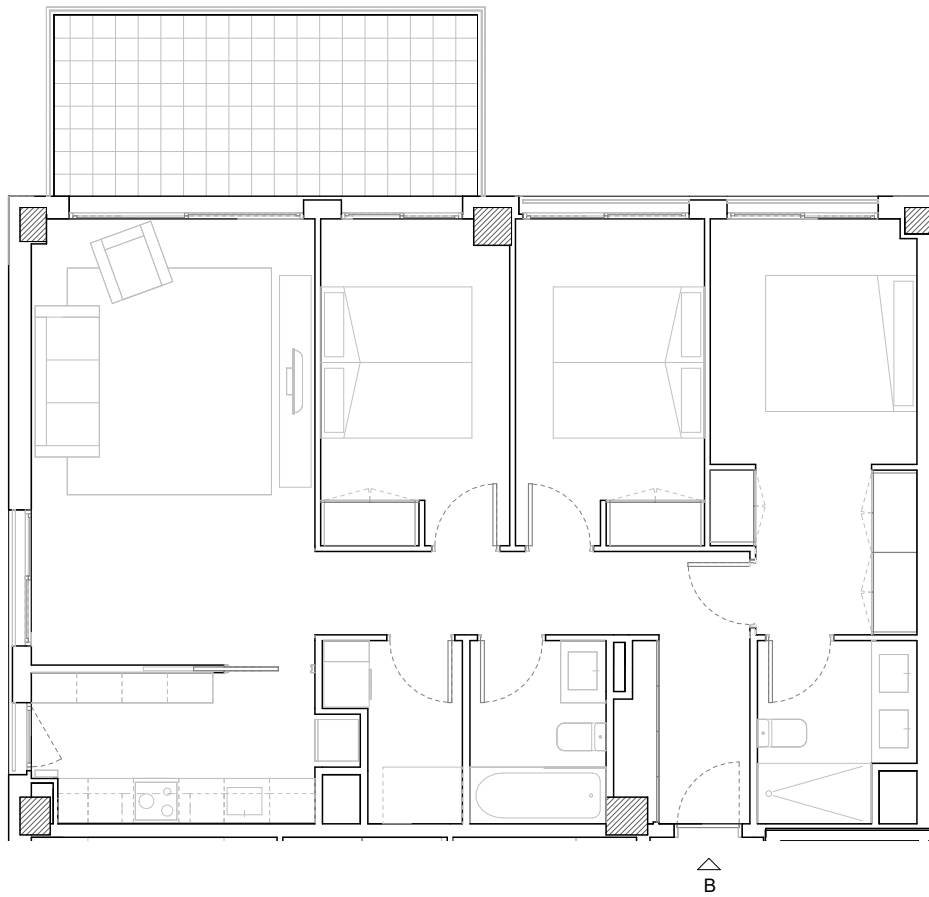

BLOC 3 - HABITATGE B

Planta: 1ª - B

2 EDIFICIS DE 67 HABITATGES I APARCAMENT
C / JOAN MIRÓ 45-49. ESPLUGUES DE LLOBREGAT, BARCELONA