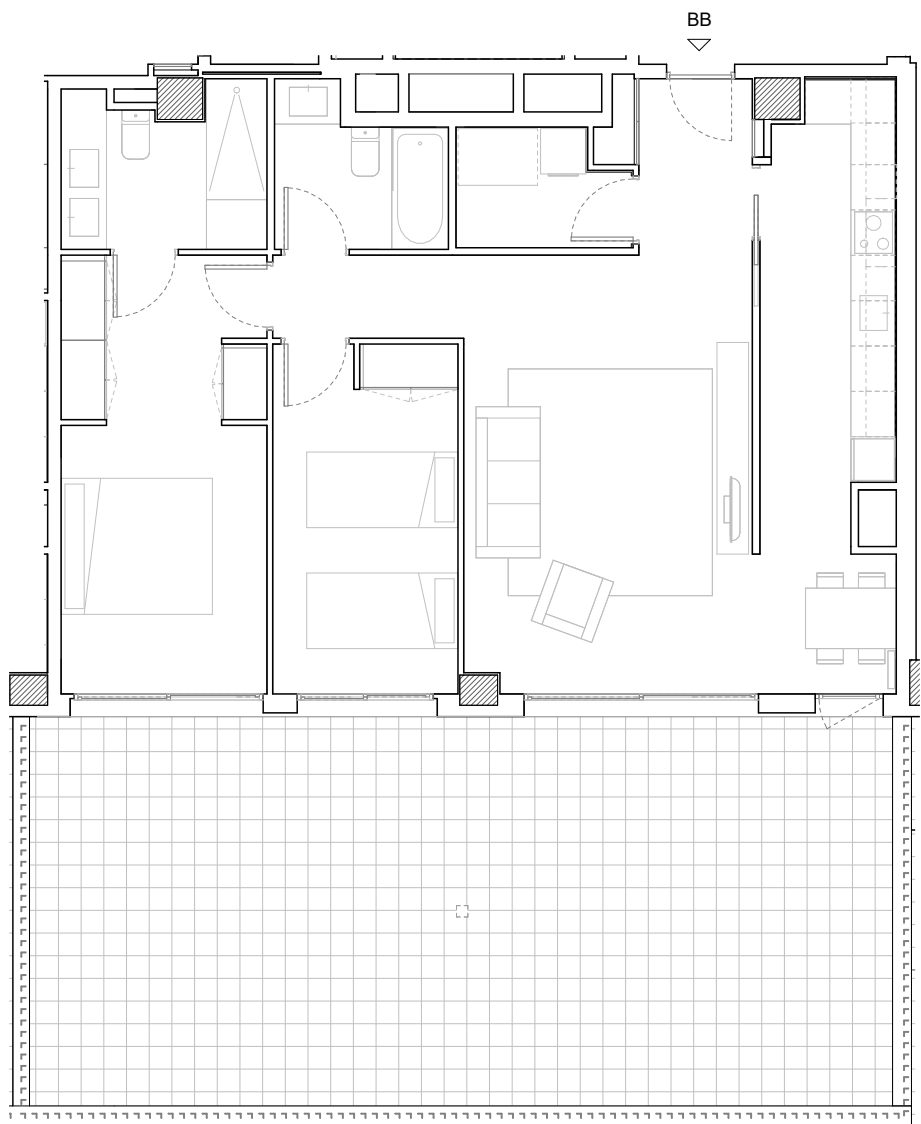

BLOC 3 - HABITATGE BA

Planta: PB - BA

2 EDIFICIS DE 67 HABITATGES I APARCAMENT
 C / JOAN MIRÓ 45-49. ESPLUGUES DE LLOBREGAT, BARCELONA

BLOC 3 - HABITATGE BB

Planta: PB - BB

2 EDIFICIS DE 67 HABITATGES I APARCAMENT
 C / JOAN MIRÓ 45-49. ESPLUGUES DE LLOBREGAT, BARCELONA