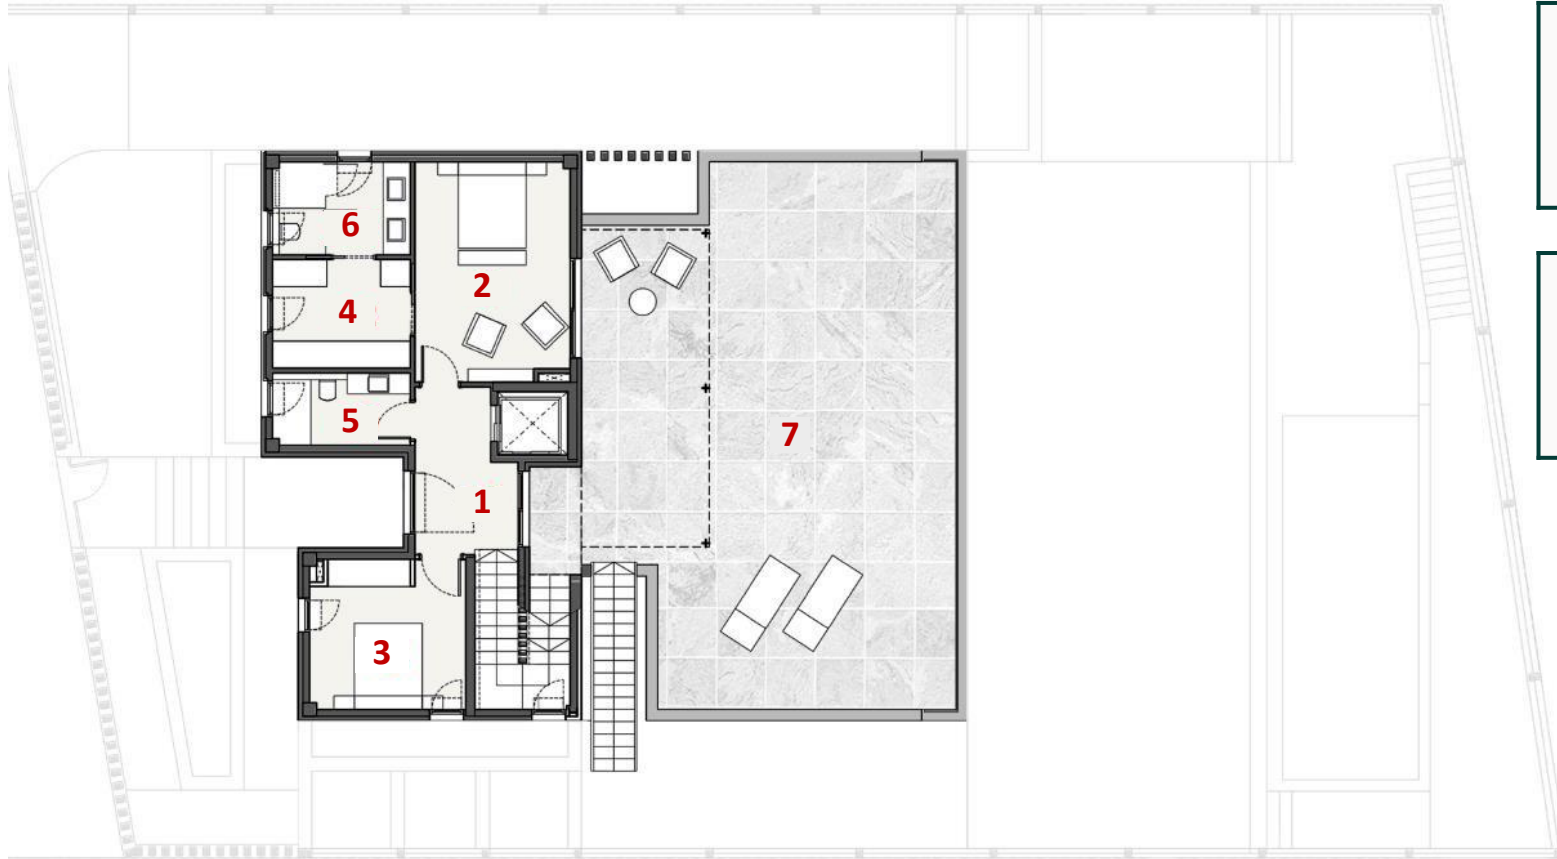

Sunset House

C/ Margarida Xirgu 42, Sitges

Sup. Interior Construida	561.5
Planta sótano	321.6
Planta baja	160.7
Planta primera	79.2

Sup. Exterior	596.5
Jardín planta baja	439.4
Terraza planta primera	99.0
Terraza planta cubierta	58.2

PLANTA SOTANO

Sunset House

C/ Margarida Xirgu 42, Sitges

Sup. Interior Construida	561.5
Planta sótano	321.6
Planta baja	160.7
Planta primera	79.2

Sup. Exterior	596.5
Jardín planta baja	439.4
Terraza planta primera	99.0
Terraza planta cubierta	58.2

PLANTA BAJA

Sunset House

C/ Margarida Xirgu 42, Sitges

PLANTA PRIMERA

Sup. Interior Construida	561.5
Planta sótano	321.6
Planta baja	160.7
Planta primera	79.2

Sup. Exterior	596.5
Jardín planta baja	439.4
Terraza planta primera	99.0
Terraza planta cubierta	58.2

PLANTA CUBIERTA

1) Terraza	58.2				