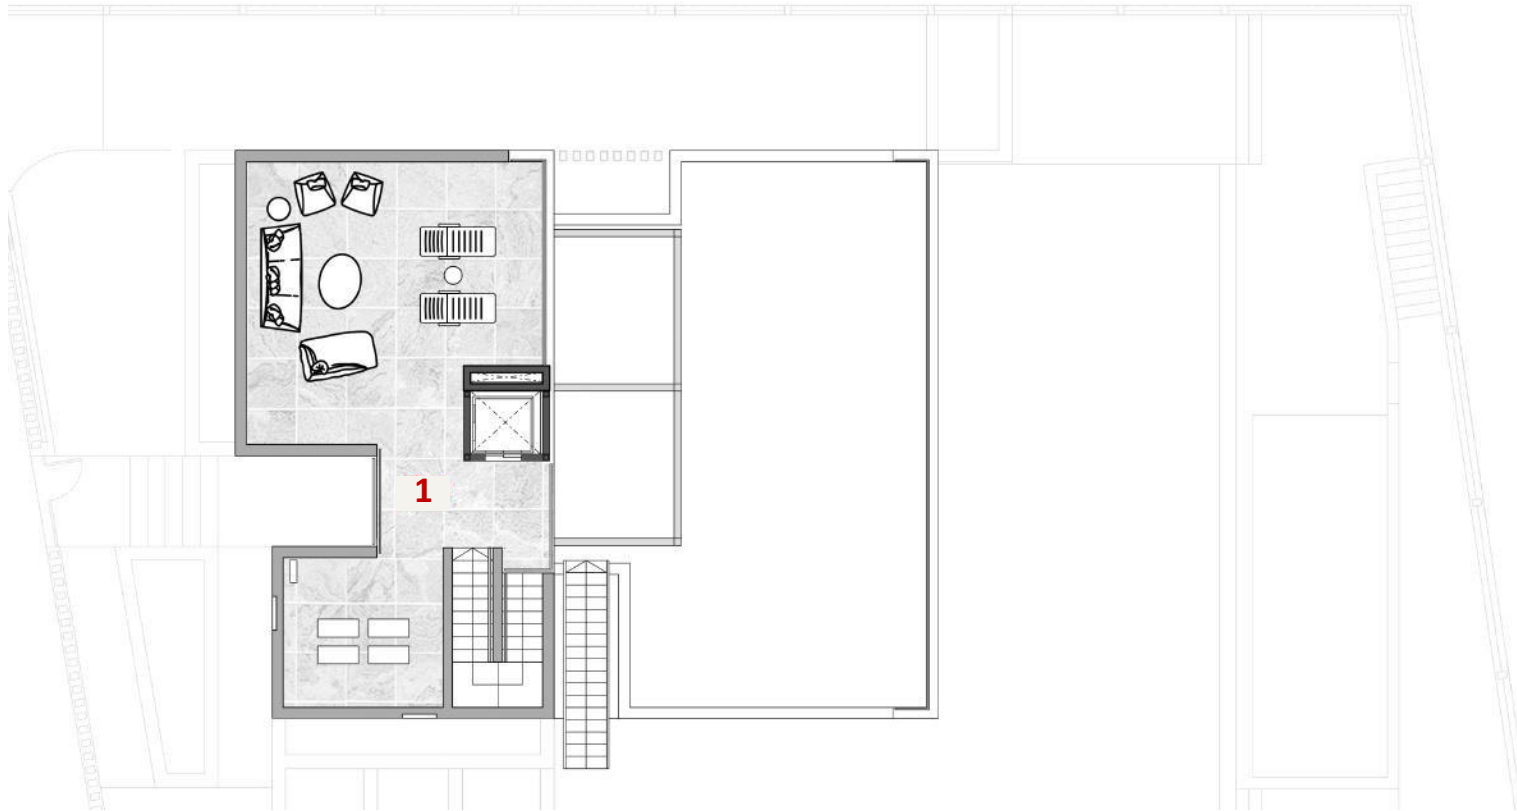

PLANTA SOTANO

Sunset House

C/ Margarida Xirgu 42, Sitges

Sup. Interior Construida	561.5
Planta sótano	321.6
Planta baja	160.7
Planta primera	79.2

Sup. Exterior	596.5
Jardín planta baja	439.4
Terraza planta primera	99.0
Terraza planta cubierta	58.2

PLANTA BAJA

Sunset House

C/ Margarida Xirgu 42, Sitges

PLANTA PRIMERA

Sup. Interior Construida	561.5
Planta sótano	321.6
Planta baja	160.7
Planta primera	79.2

Sup. Exterior	596.5
Jardín planta baja	439.4
Terraza planta primera	99.0
Terraza planta cubierta	58.2

Sunset House

C/ Margarida Xirgu 42, Sitges

Sup. Interior Construida	561.5
Planta sótano	321.6
Planta baja	160.7
Planta primera	79.2

Sup. Exterior	596.5
Jardín planta baja	439.4
Terraza planta primera	99.0
Terraza planta cubierta	58.2

PLANTA CUBIERTA

1) Terraza	58.2				