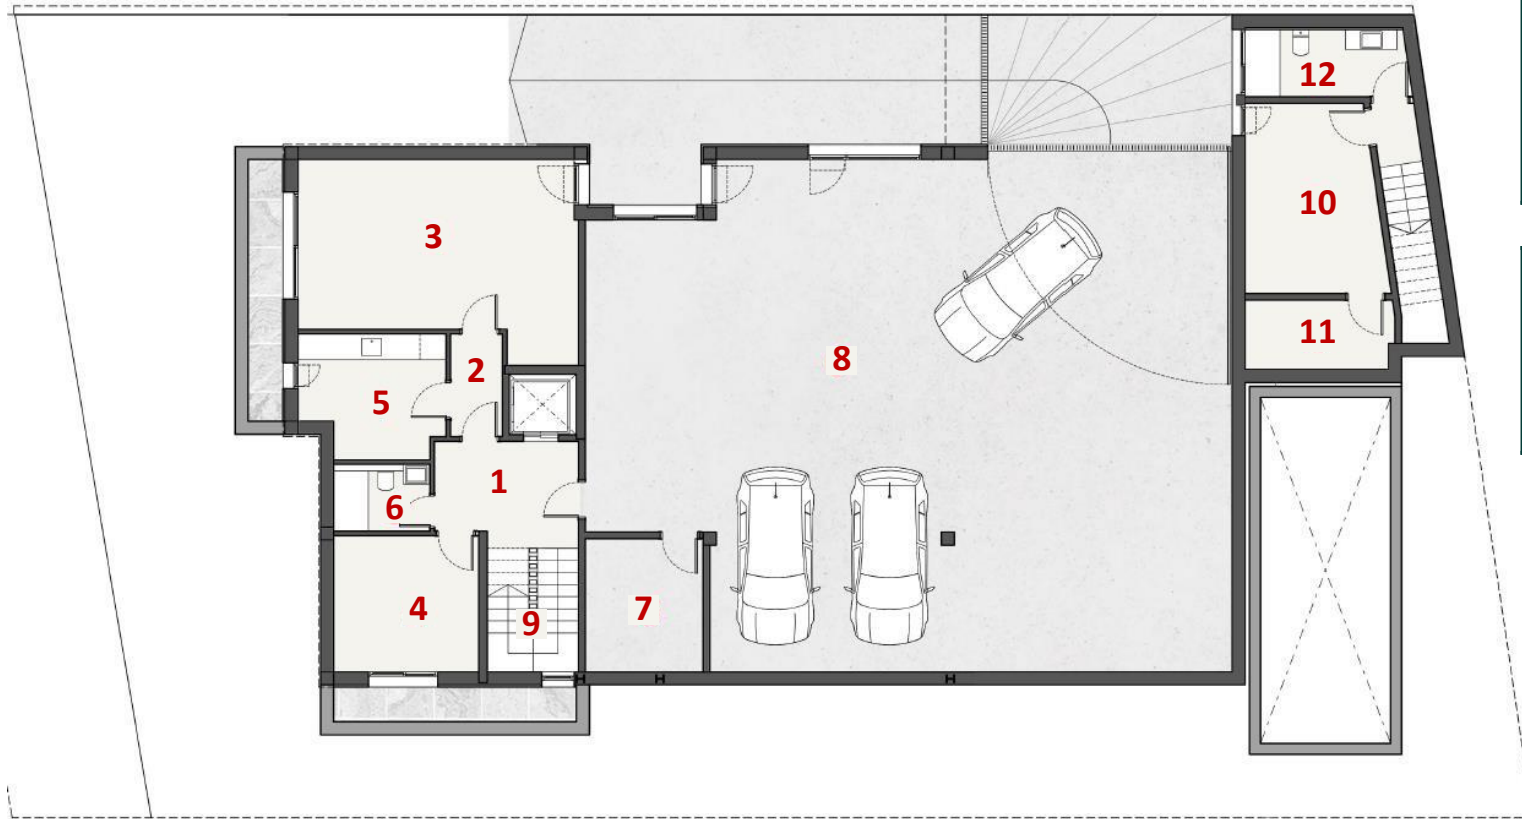

Sunset House

C/ Margarida Xirgu 42, Sitges

Sup. Interior Construida	561.5
Planta sótano	321.6
Planta baja	160.7
Planta primera	79.2

Sup. Exterior	596.5
Jardín planta baja	439.4
Terraza planta primera	99.0
Terraza planta cubierta	58.2

PLANTA SOTANO

Sunset House

C/ Margarida Xirgu 42, Sitges

Sup. Interior Construida	561.5
Planta sótano	321.6
Planta baja	160.7
Planta primera	79.2

Sup. Exterior	596.5
Jardín planta baja	439.4
Terraza planta primera	99.0
Terraza planta cubierta	58.2

PLANTA BAJA

Sunset House

C/ Margarida Xirgu 42, Sitges

PLANTA PRIMERA

Sup. Interior Construida	561.5
Planta sótano	321.6
Planta baja	160.7
Planta primera	79.2

Sup. Exterior	596.5
Jardín planta baja	439.4
Terraza planta primera	99.0
Terraza planta cubierta	58.2

PLANTA CUBIERTA

1) Terraza	58.2				