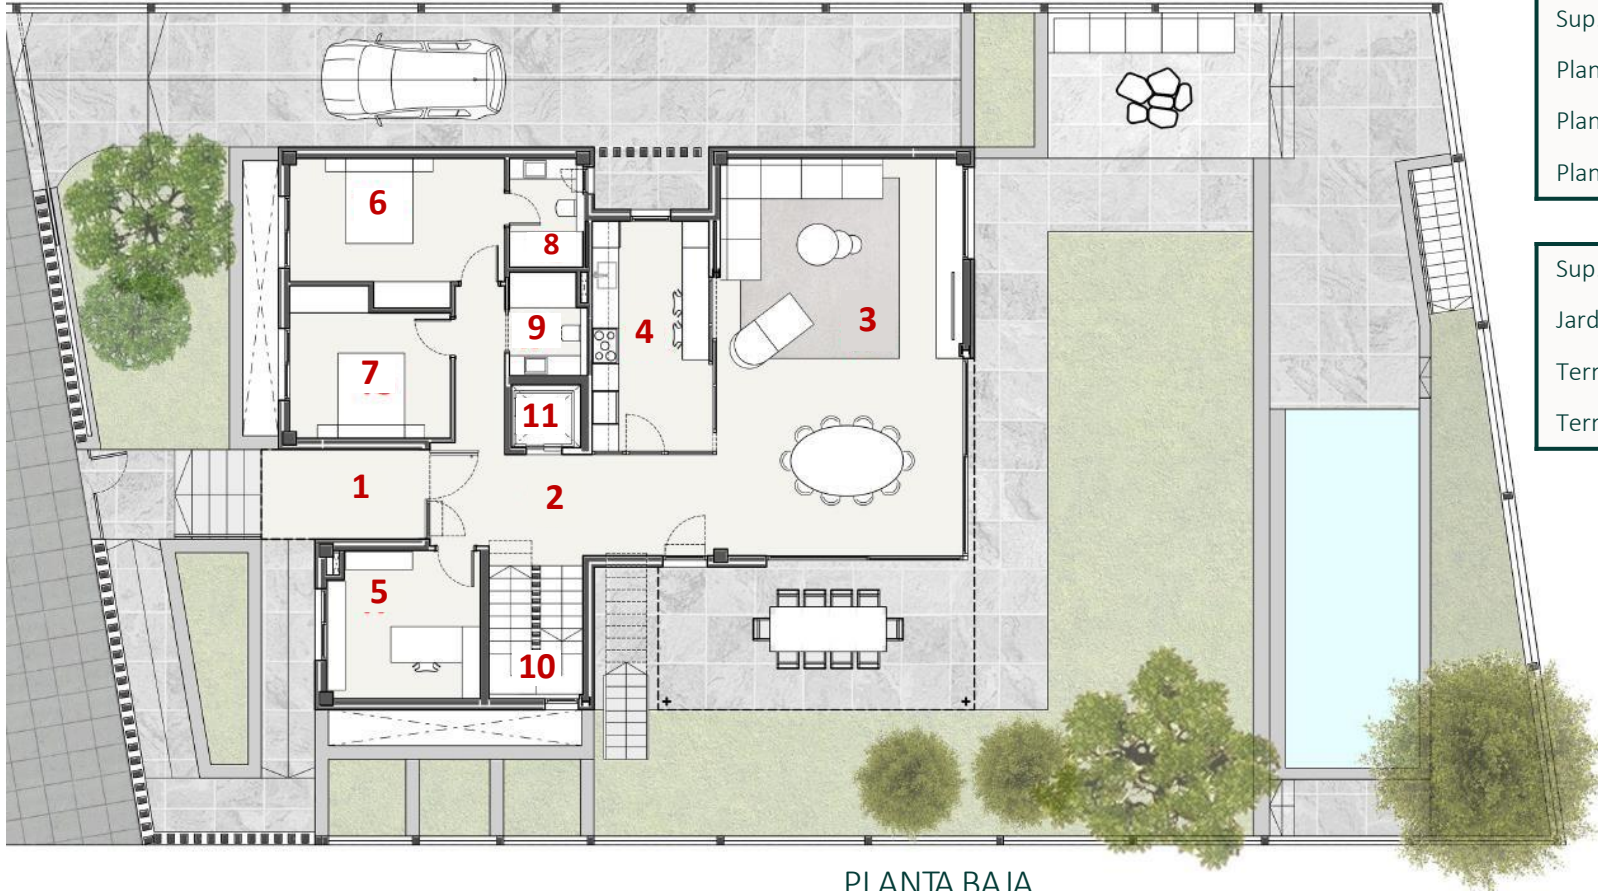

Sunset House

C/ Margarida Xirgu 42, Sitges

Sup. Interior Construida	561.5
Planta sótano	321.6
Planta baja	160.7
Planta primera	79.2

Sup. Exterior	596.5
Jardín planta baja	439.4
Terraza planta primera	99.0
Terraza planta cubierta	58.2

PLANTA SOTANO

Sunset House

C/ Margarida Xirgu 42, Sitges

Sup. Interior Construida	561.5
Planta sótano	321.6
Planta baja	160.7
Planta primera	79.2

Sup. Exterior	596.5
Jardín planta baja	439.4
Terraza planta primera	99.0
Terraza planta cubierta	58.2

PLANTA BAJA

Sunset House

C/ Margarida Xirgu 42, Sitges

PLANTA PRIMERA

Sup. Interior Construida	561.5
Planta sótano	321.6
Planta baja	160.7
Planta primera	79.2

Sup. Exterior	596.5
Jardín planta baja	439.4
Terraza planta primera	99.0
Terraza planta cubierta	58.2

PLANTA CUBIERTA

1) Terraza	58.2				