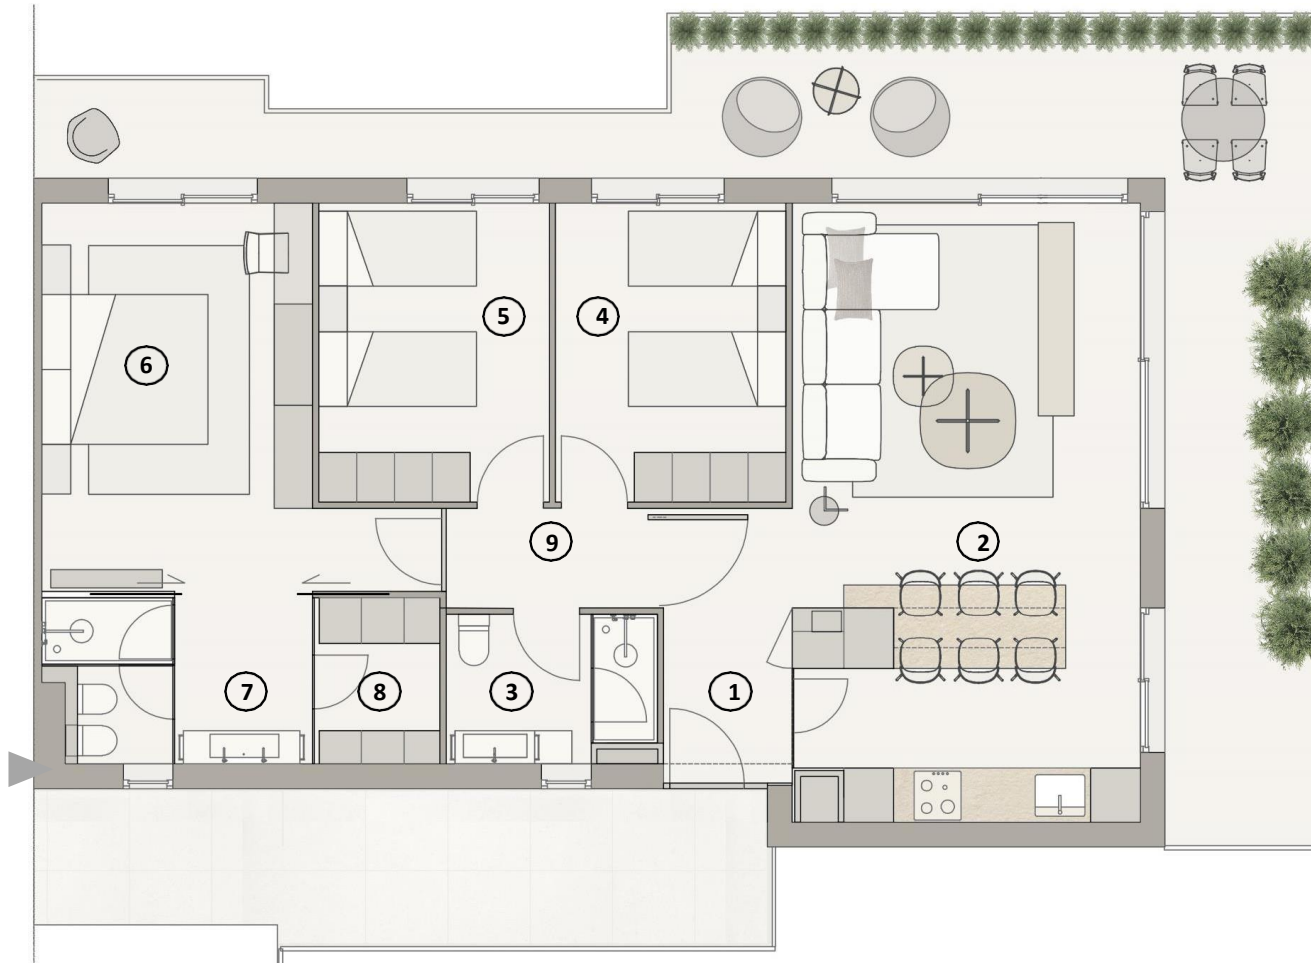

Avenida Sofía 31

Vivienda 1º – 2ª m2

1) Vestíbulo	4,9
2) Salón-Comedor-Cocina	27,7
3) Baño 1	4,5
4) Dormitorio 1	9,5
5) Dormitorio 2	9,5
6) Dormitorio-Suite	16,4
7) Baño-Suite	6,3
8) Vestidor-Suite	3,2
9) Distribuidor	3,1
Sup. Útil Interior	85,2
Sup. Const, Interior	100,1
Sup. Terraza y Jardín	40,8
Total Sup., Const, Vivienda	140,9