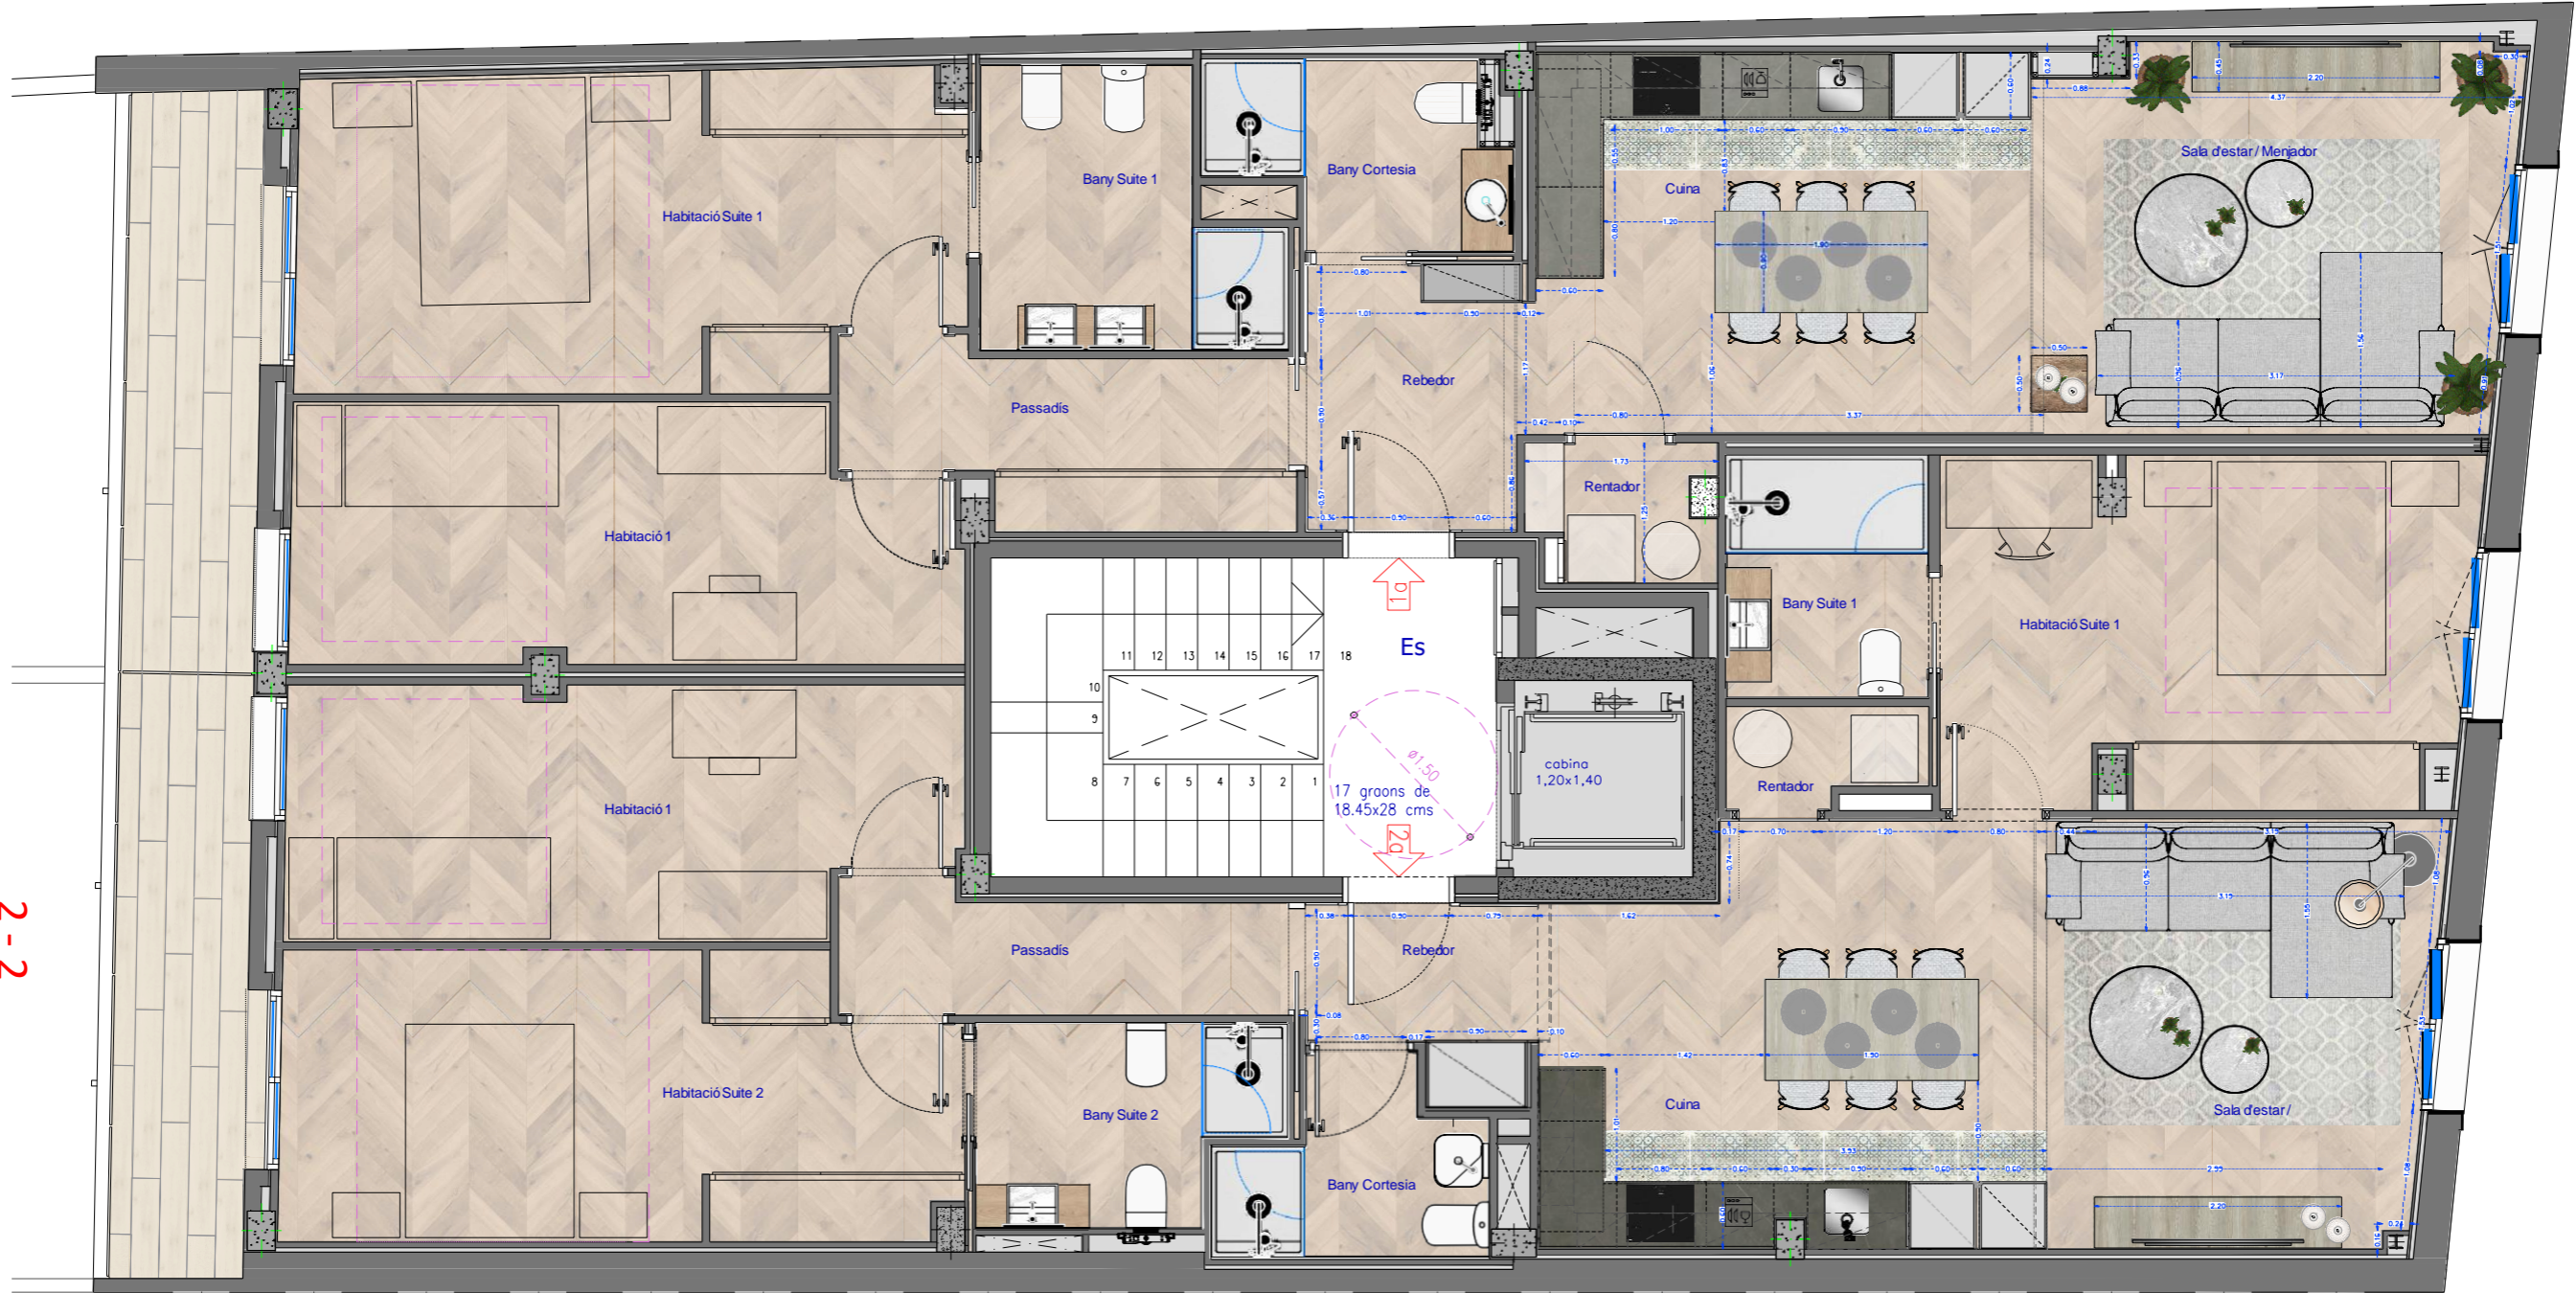

2-2

SITUACIÓ  
 Passeig de la Ribera, nº58  
 08870, Sitges

Planta Segona  
 Primer -A- i Segon -A-  
 Planta de Distribució i cotes

PL-17-  
 Gener 2021

/PLÀNOL  
 /ESCALA  
**1:30**  
 /DATA