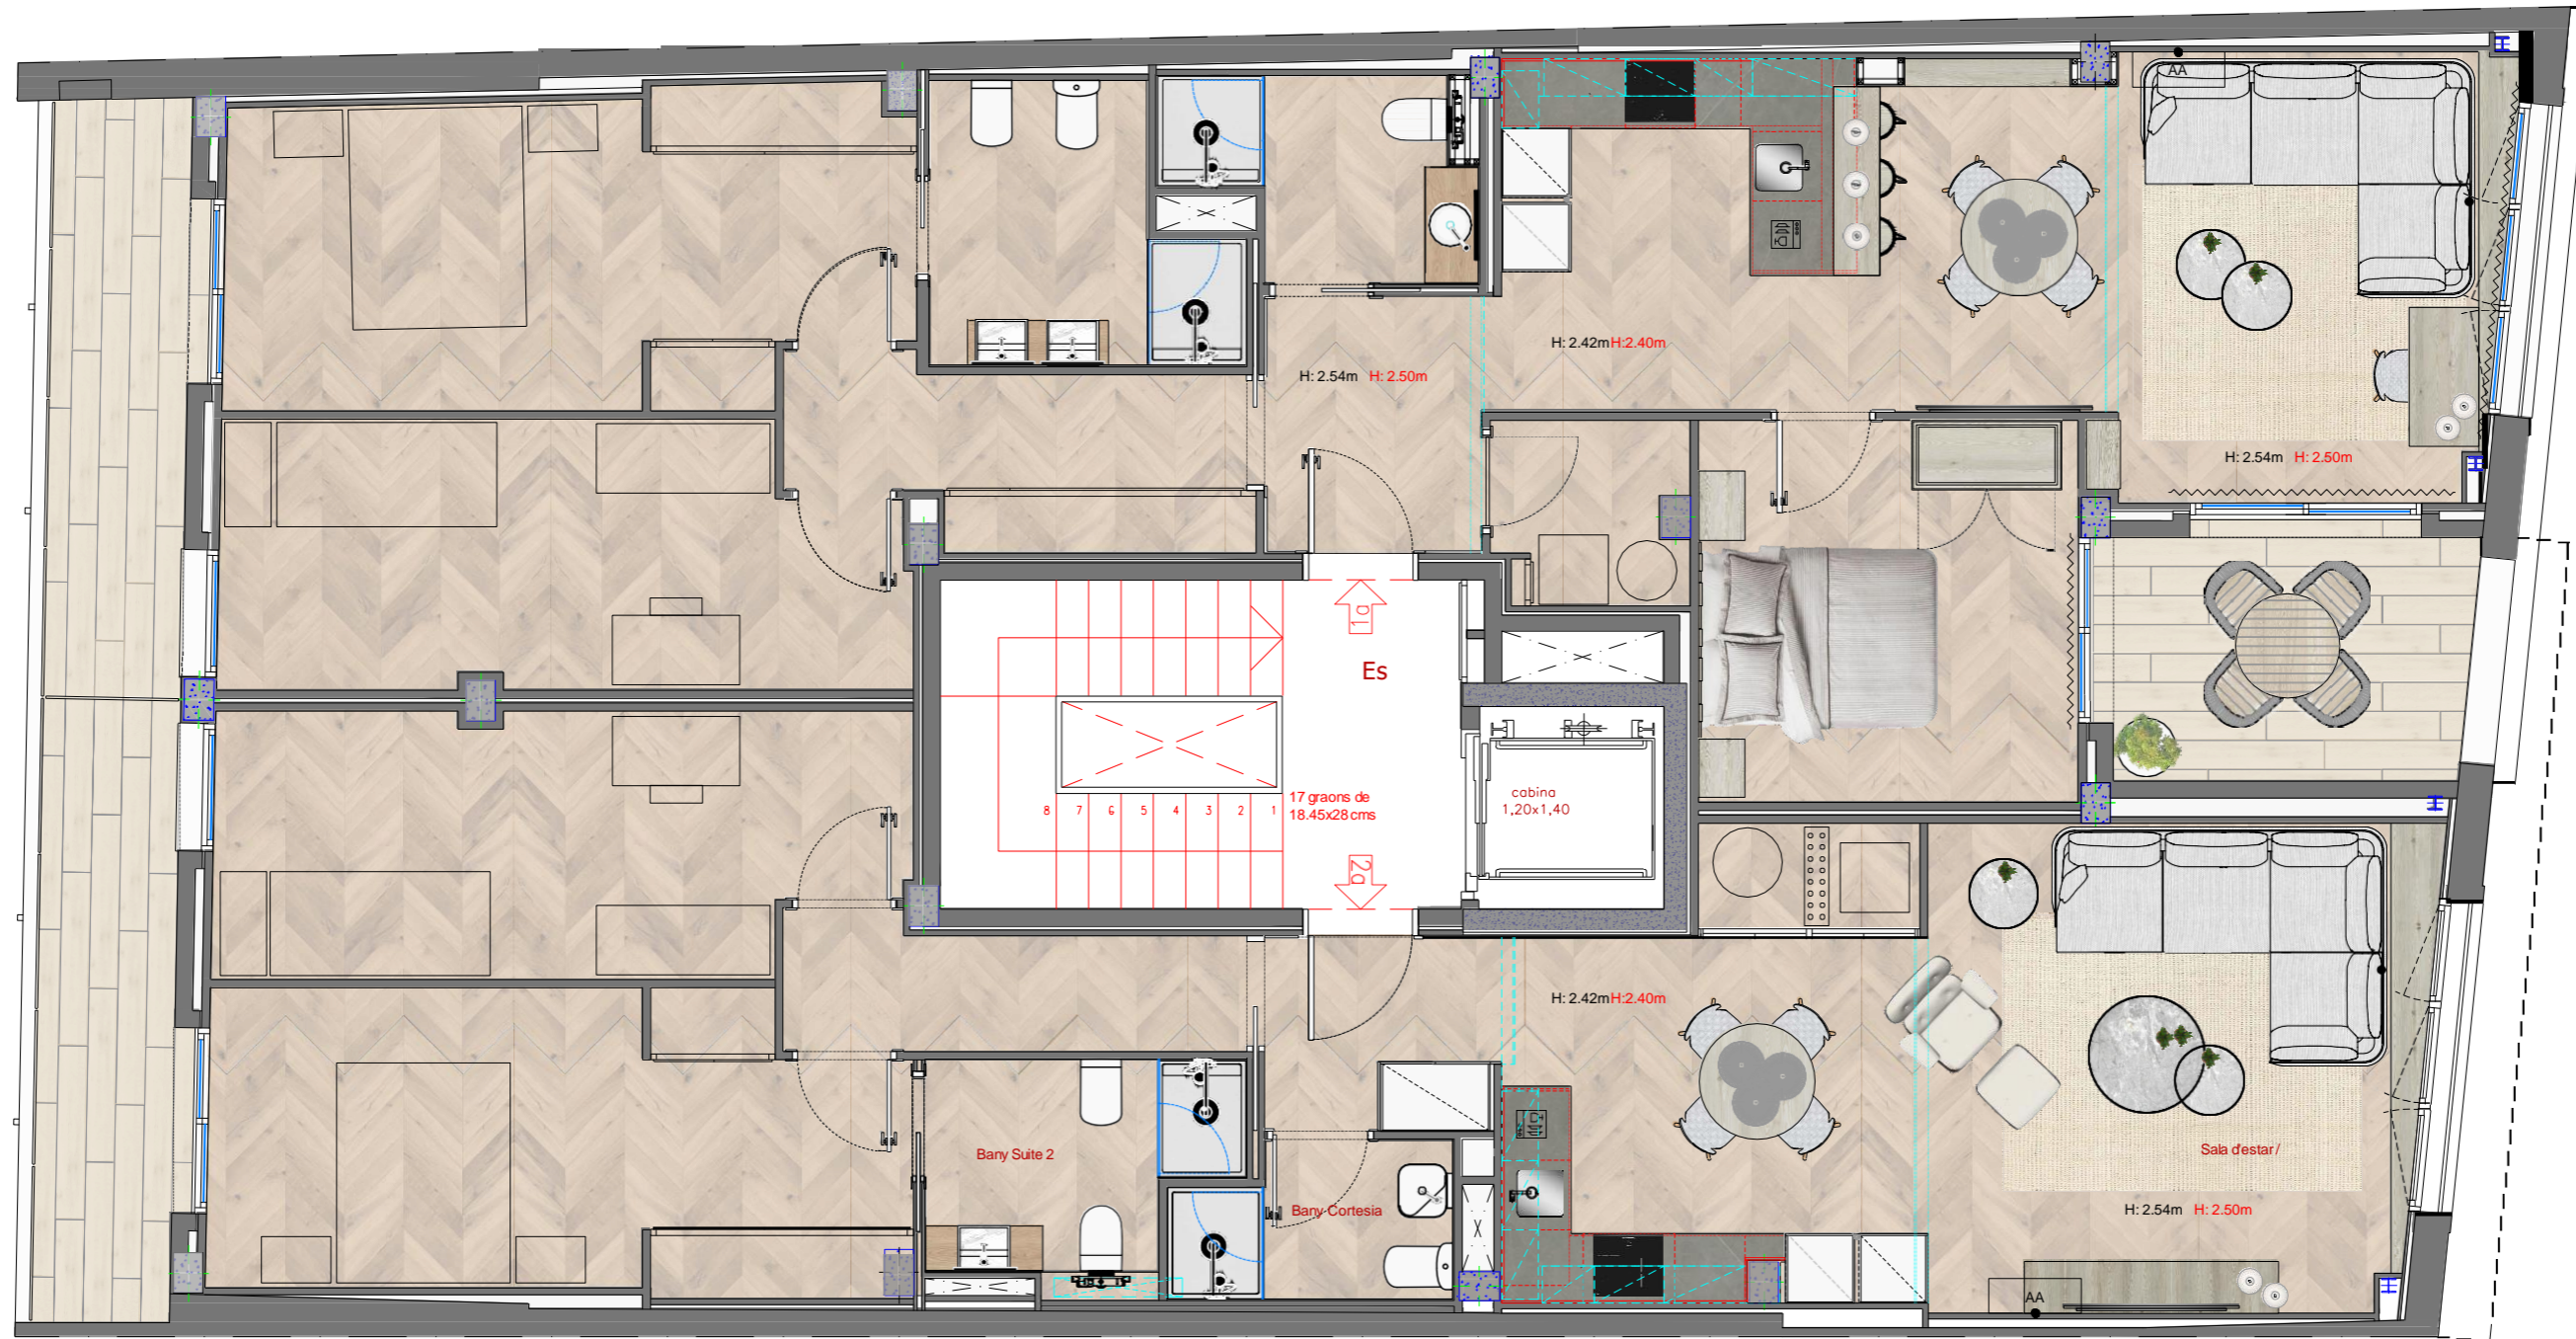

3-2

SITUACIÓ
Passeig de la Ribera, nº58
08870, Sitges

PLÀNOL
Planta Tercera
Primer -A- i Segon -A-
Planta de Distribució i cotes

ESCALA
1:30
/DATA
Gener 2021

PL-27-