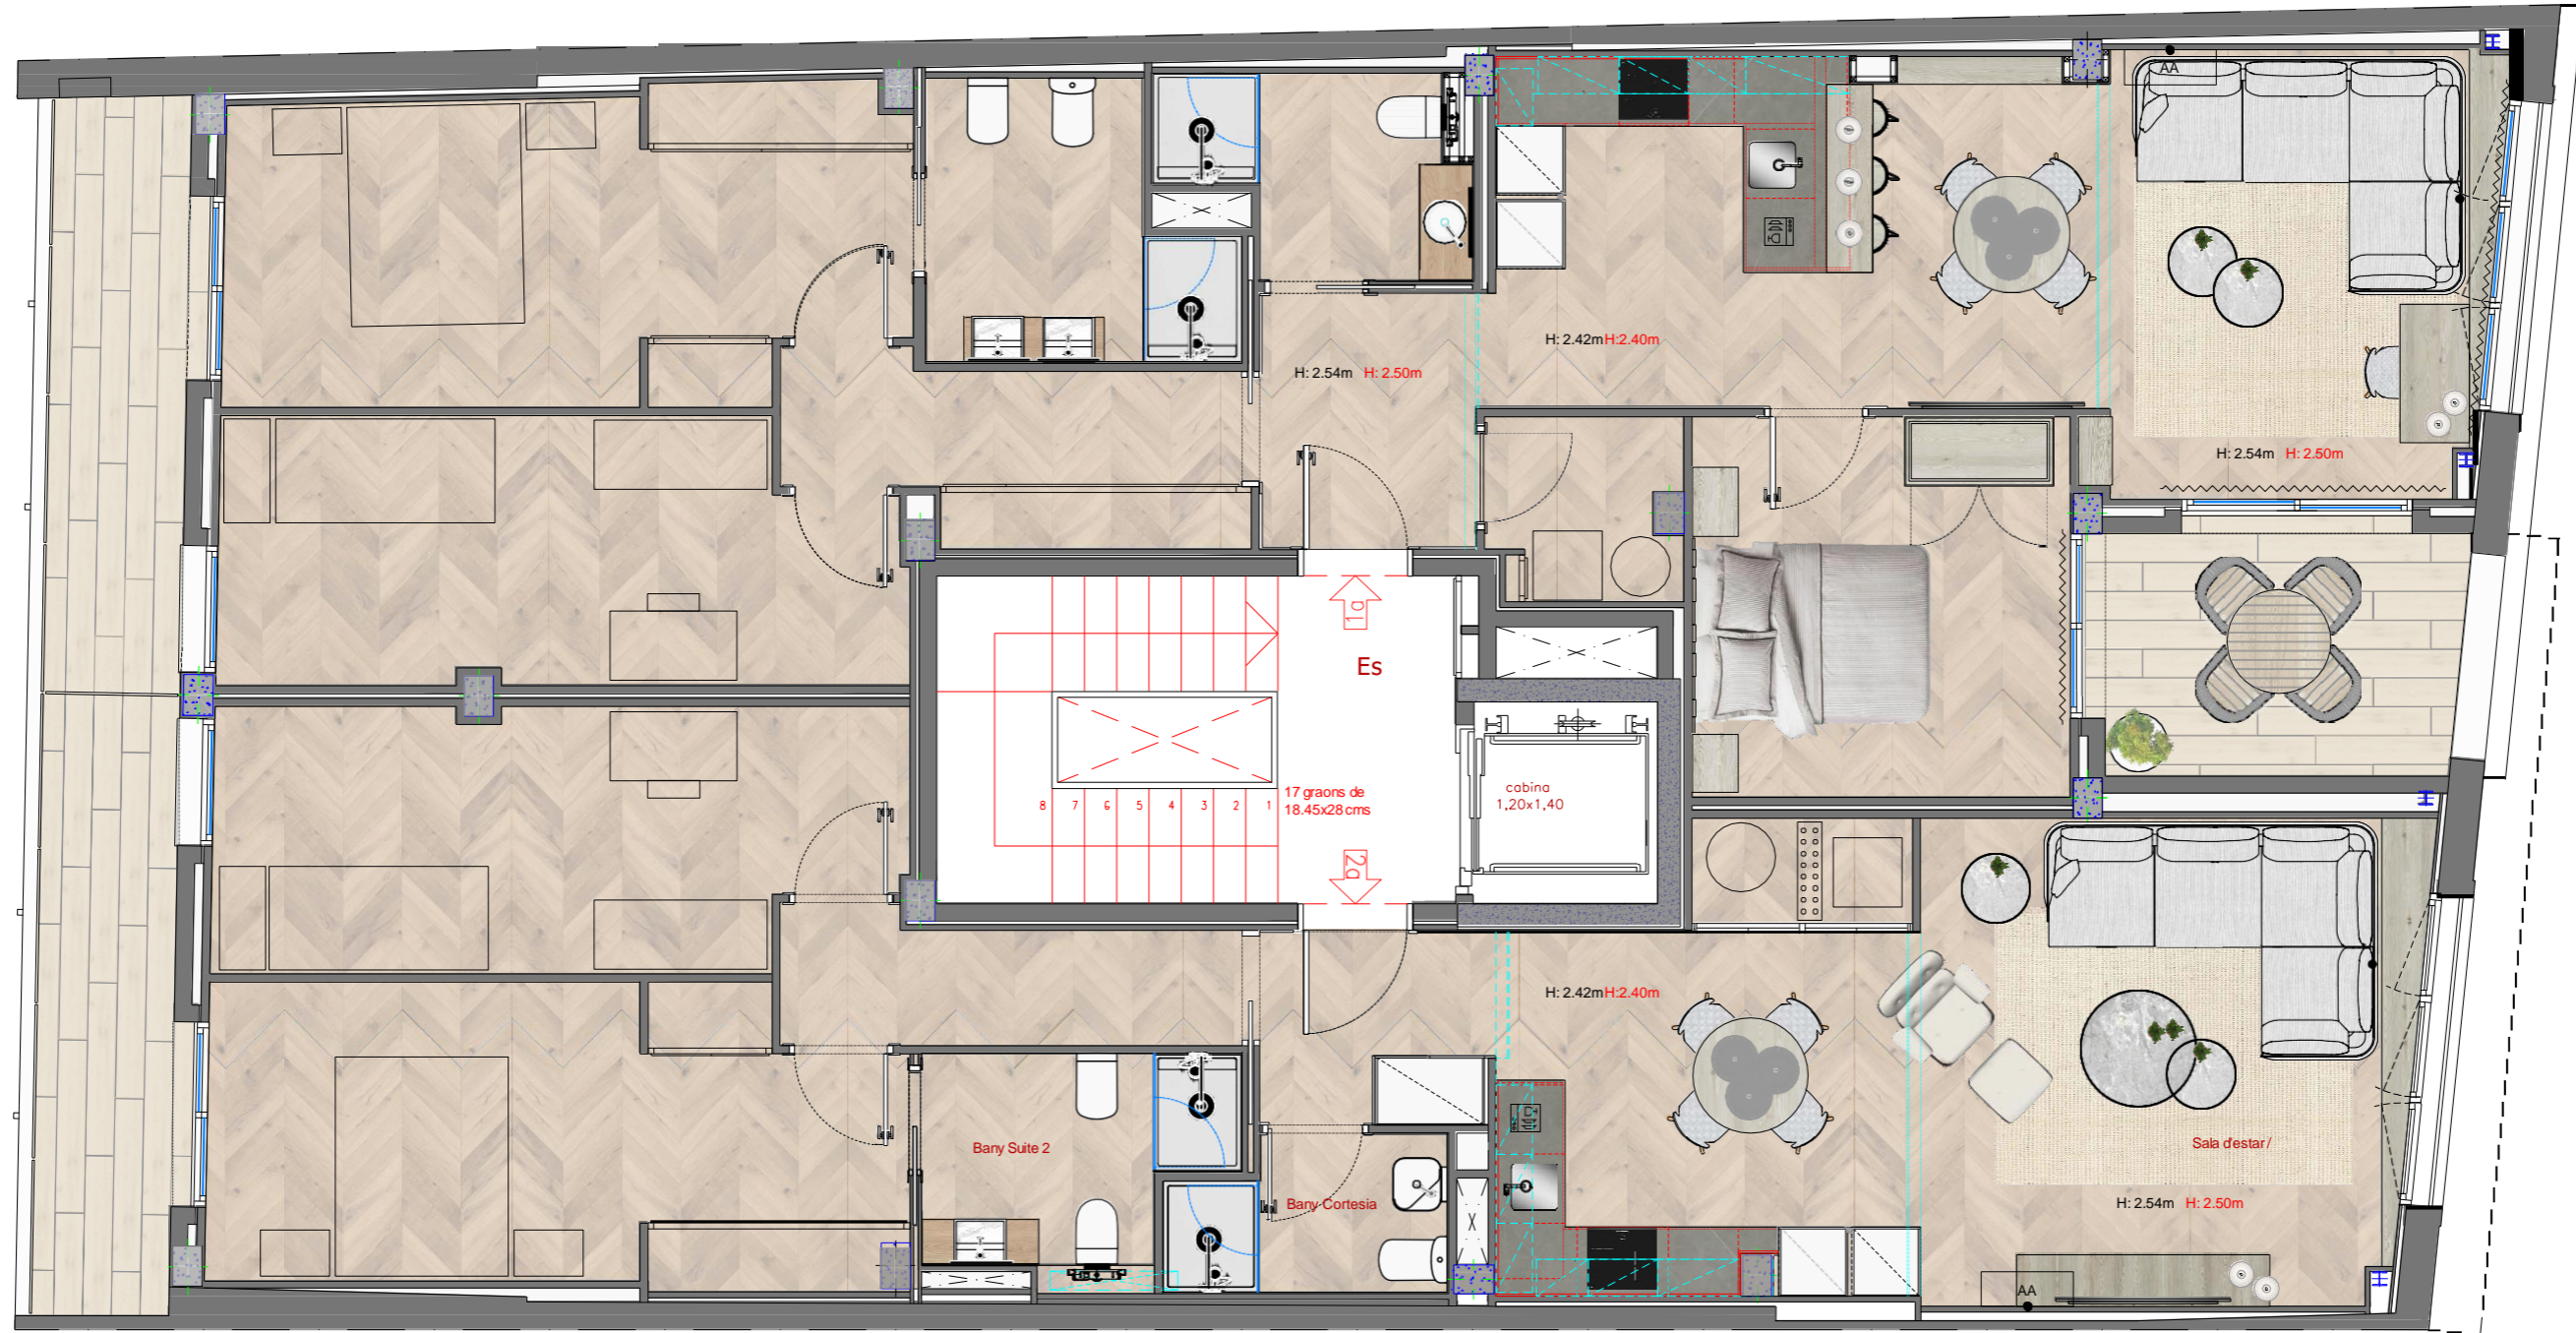

3-1

SITUACIÓ
Passeig de la Ribera, nº58
08870, Sitges

/PLÀNOL
Planta Tercera
Primer -A- i Segon -A-
Planta de Distribució i cotes

PL-27-
/ESCALA
1:30
/DATA
Gener 2021