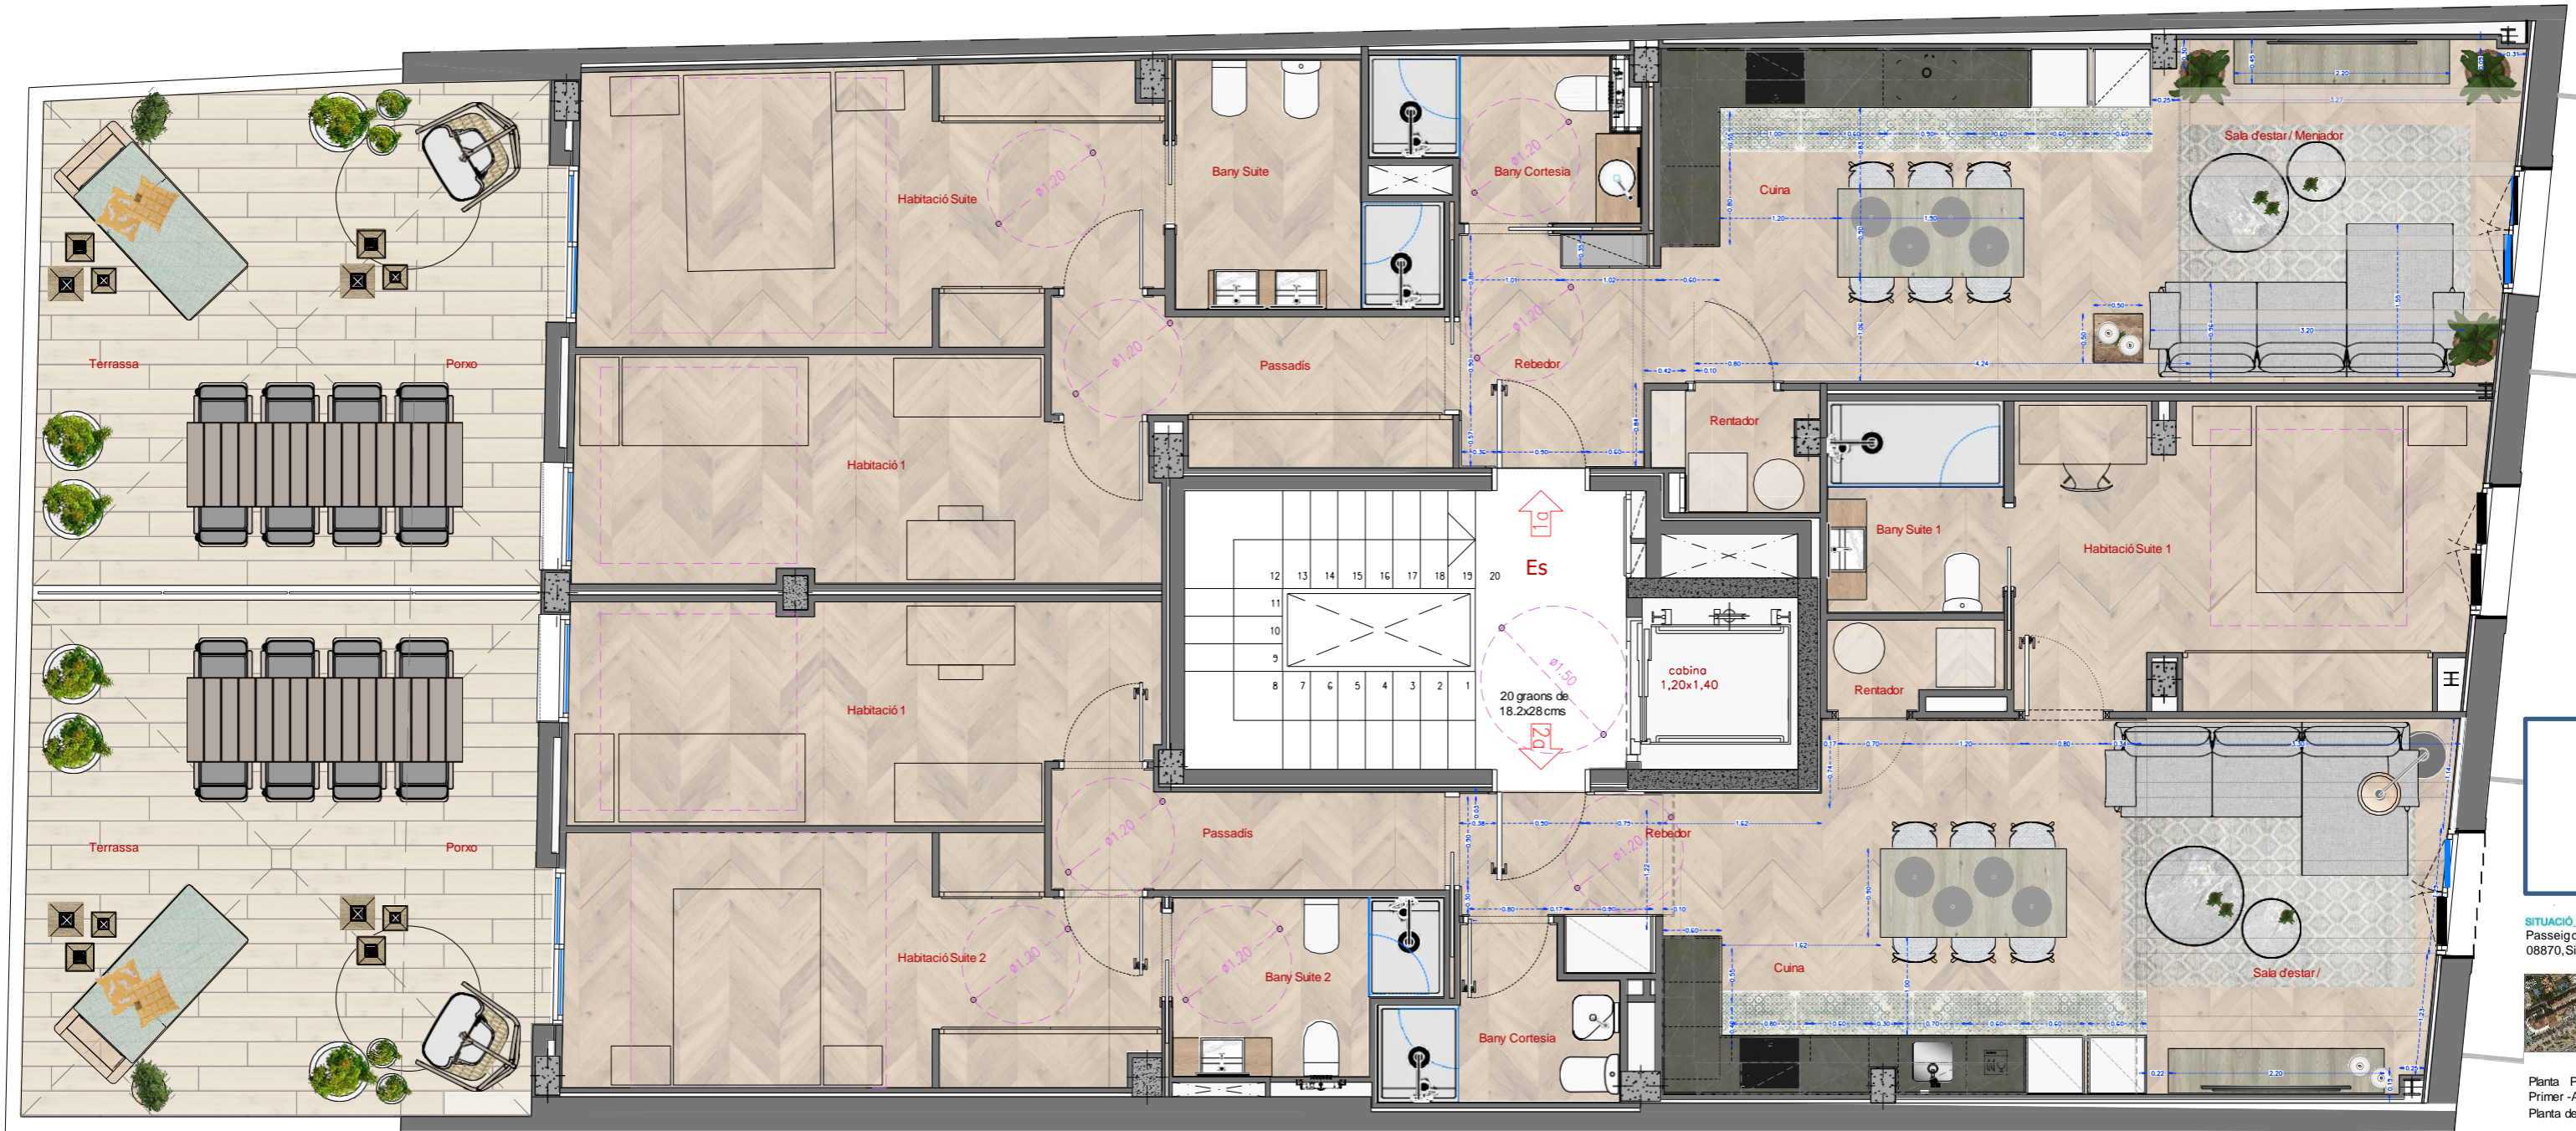

1-1

SITUACIÓ
 Passeig de la Ribera, nº58
 08870, Sitges

/PLÀNOL
 Planta Primera
 Primer -A- i Segon -A-
 Planta de Distribució i cotes

PL-07-
 /ESCALA
1:30
 /DATA
 Gener 2021