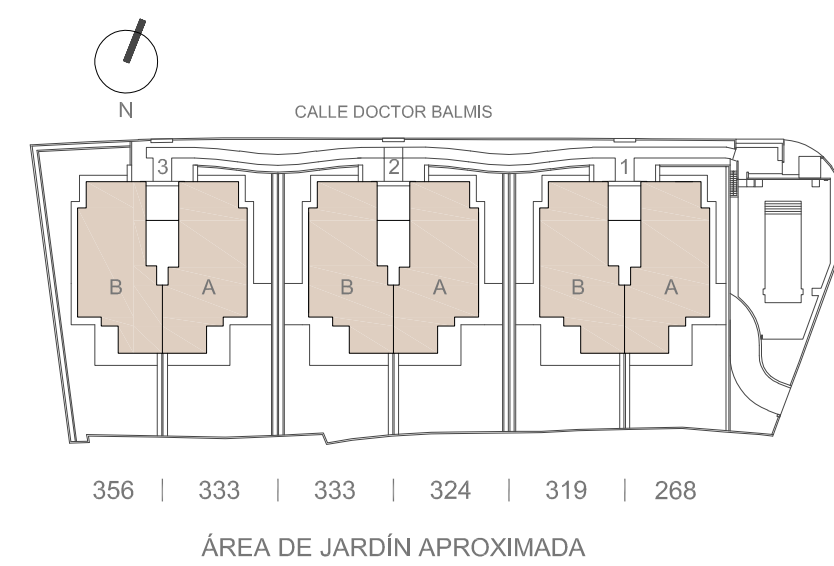

DOCTOR BALMIS 1

ARAVACA - MADRID

PLANTA BAJA
3+1 DORMITORIOS - 3,5 BAÑOS

SUP. CERRADA: 173,00 m²
SUP. COMUNES: 12,88 m²
TOTAL SUP. VIVIENDA: 185,88 m²
SUP. PORCHE: 36,35 m²
SUP. JARDÍN: 260,00-360,00 m²

URBANIZACIÓN CERRADA
JARDINES Y PISCINA PRIVADOS
PLAZAS DE GARAJE Y TRASTERO

ALZADO

PROMUEVE Y CONSTRUYE: SINGLE HOME

TORRAS Y SIERRA ARQUITECTOS

RAFAEL BOTÍ, 26 1ª PLANTA | E-28023 ARAVACA-MADRID
T. 91 740 00 17 | F. 91 357 92 39
aravaca.ventas@singlehome.es | www.singlehome.es

TIPOLOGÍA

SITUACIÓN

JARDÍN
(VARIABLE s/EMPLAZAMIENTO)