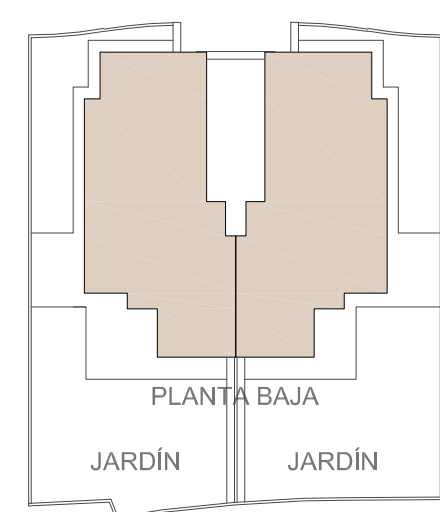

DOCTOR BALMIS 1

ARAVACA - MADRID

PLANTA BAJA
3+1 DORMITORIOS - 3,5 BAÑOS

SUP. CERRADA: 173,00 m²
SUP. COMUNES: 12,88 m²
TOTAL SUP. VIVIENDA: 185,88 m²
SUP. PORCHE: 36,35 m²
SUP. JARDÍN: 260,00-360,00 m²

URBANIZACIÓN CERRADA
JARDINES Y PISCINA PRIVADOS
PLAZAS DE GARAJE Y TRASTERO

SITUACIÓN

JARDÍN
(VARIABLE s/EMPLAZAMIENTO)