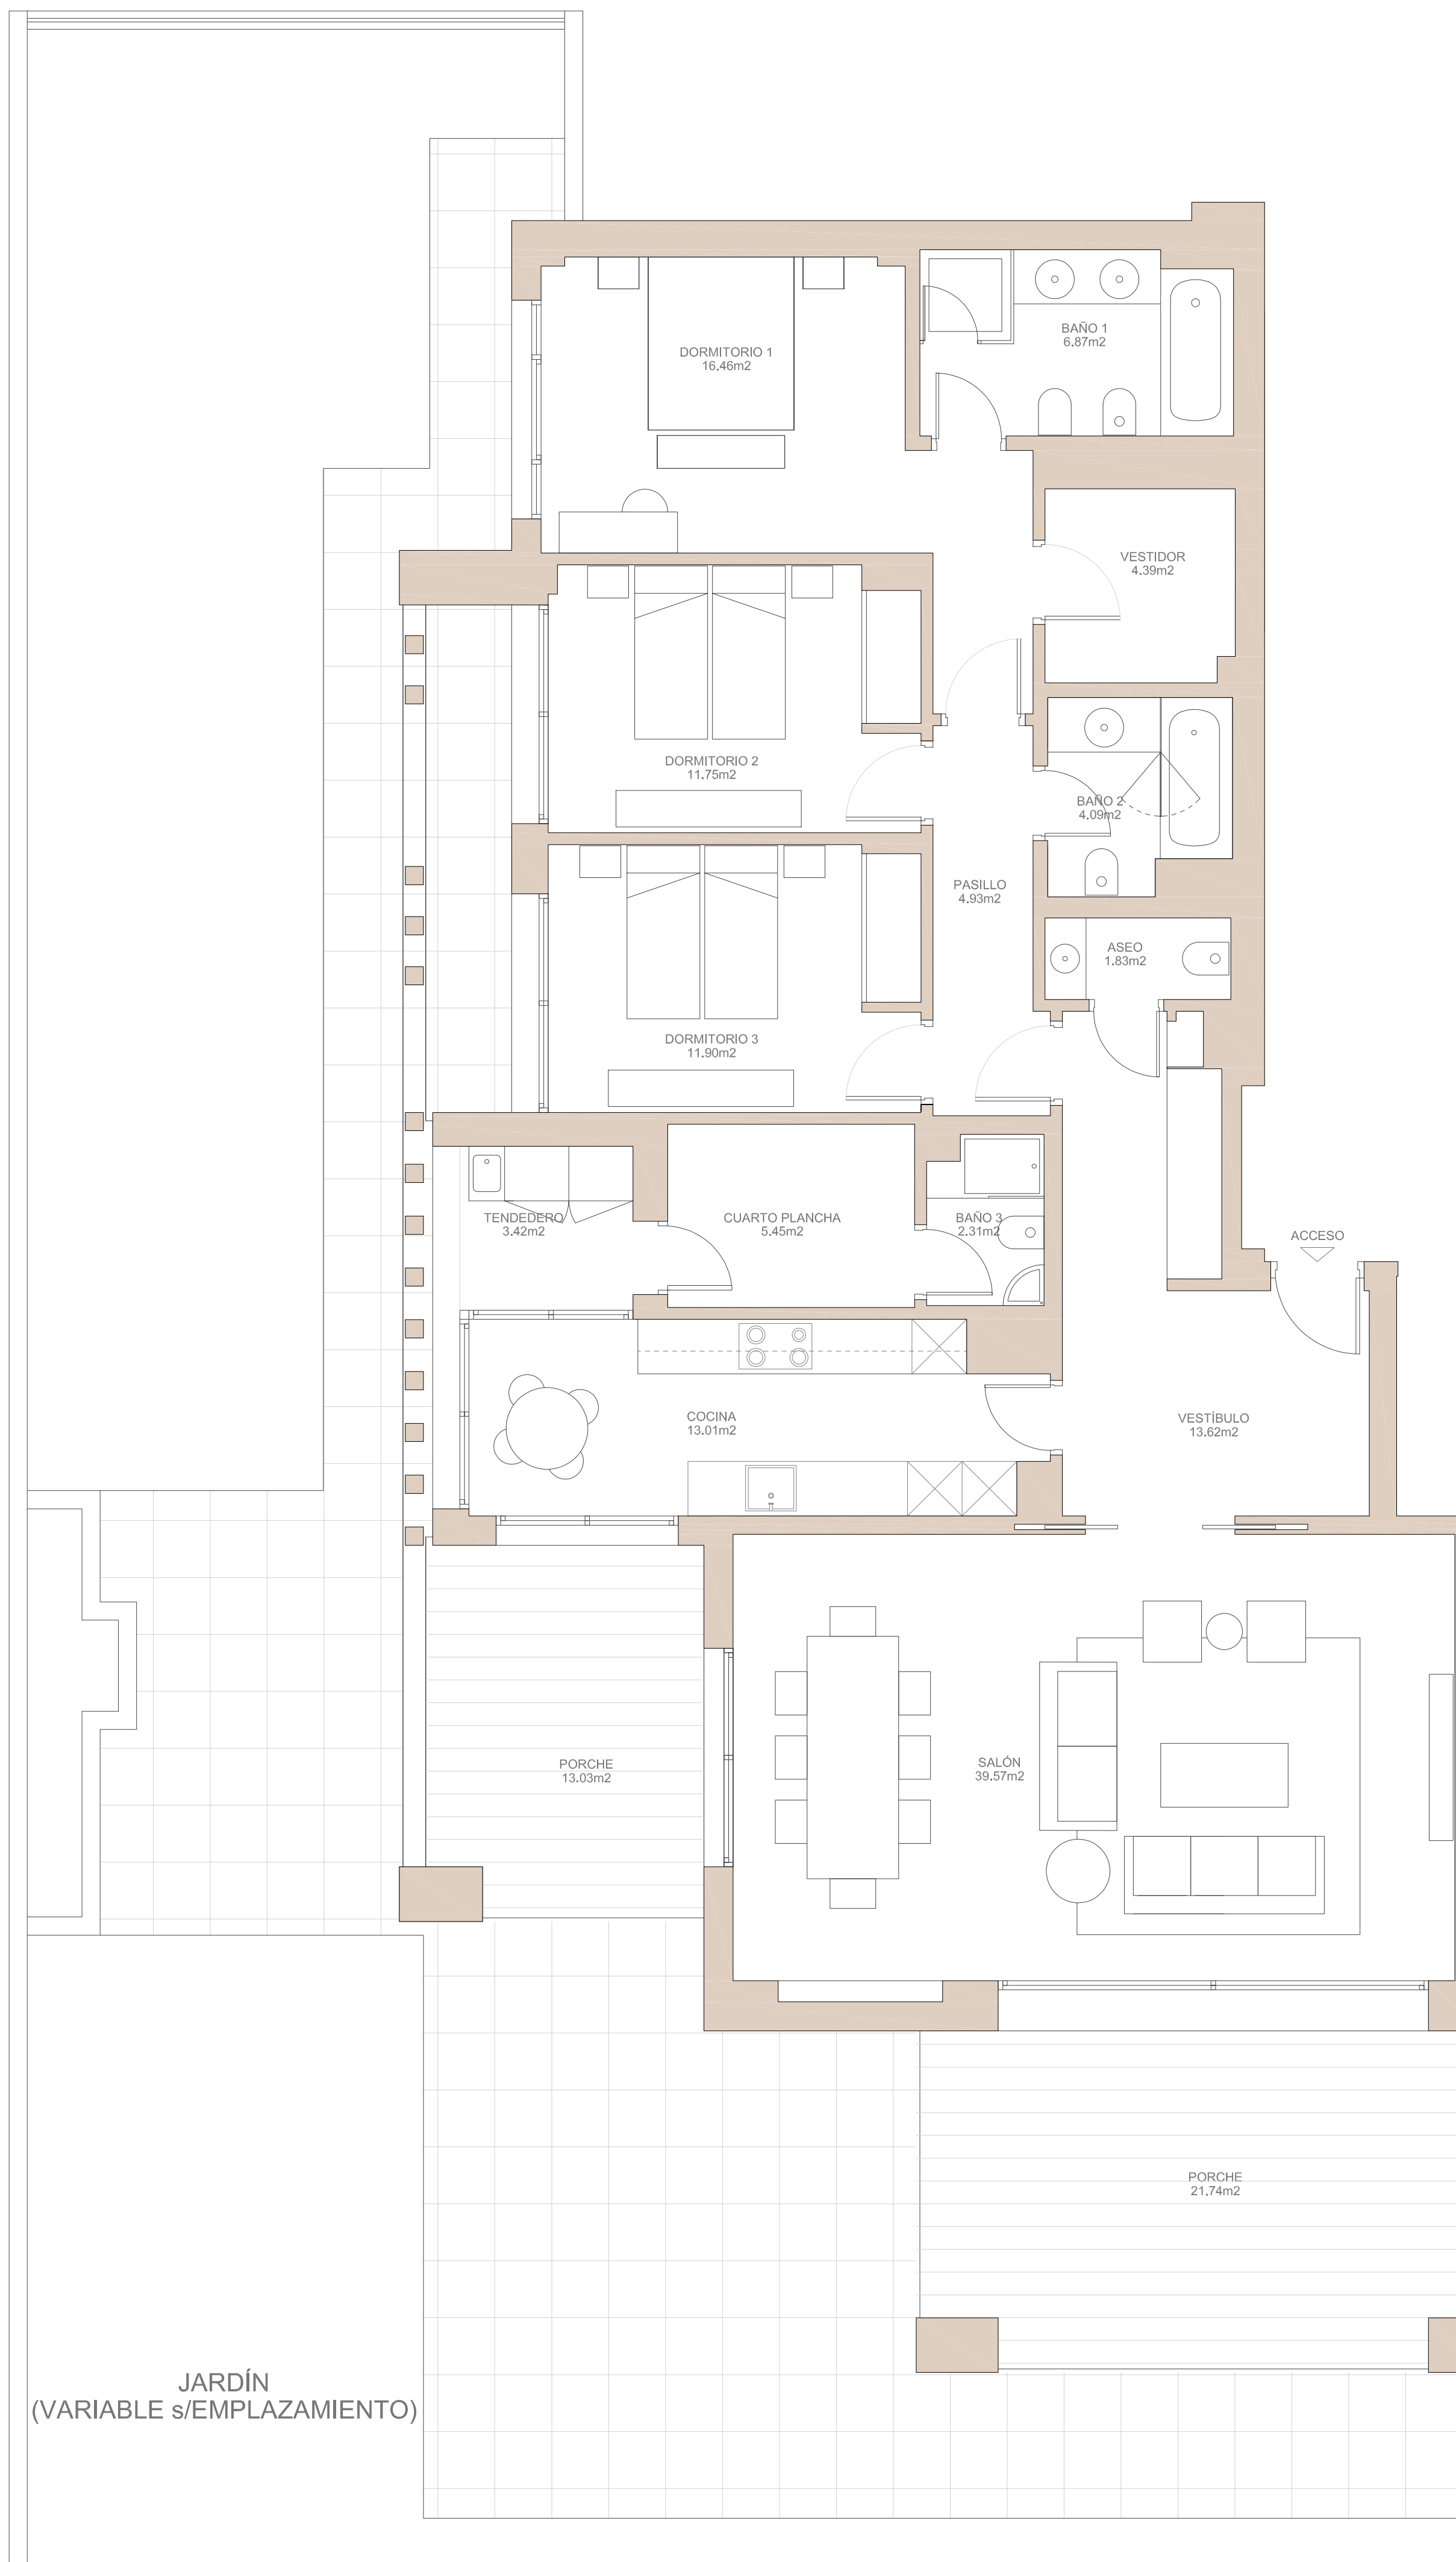

DOCTOR BALMIS 1

ARAVACA - MADRID

PLANTA BAJA
3+1 DORMITORIOS - 3,5 BAÑOS

SUP. CERRADA: 173,00 m²
SUP. COMUNES: 12,88 m²
TOTAL SUP. VIVIENDA: 185,88 m²
SUP. PORCHE: 36,35 m²
SUP. JARDÍN: 260,00-360,00 m²

URBANIZACIÓN CERRADA
JARDINES Y PISCINA PRIVADOS
PLAZAS DE GARAJE Y TRASTERO

SITUACIÓN

JARDÍN
(VARIABLE s/EMPLAZAMIENTO)