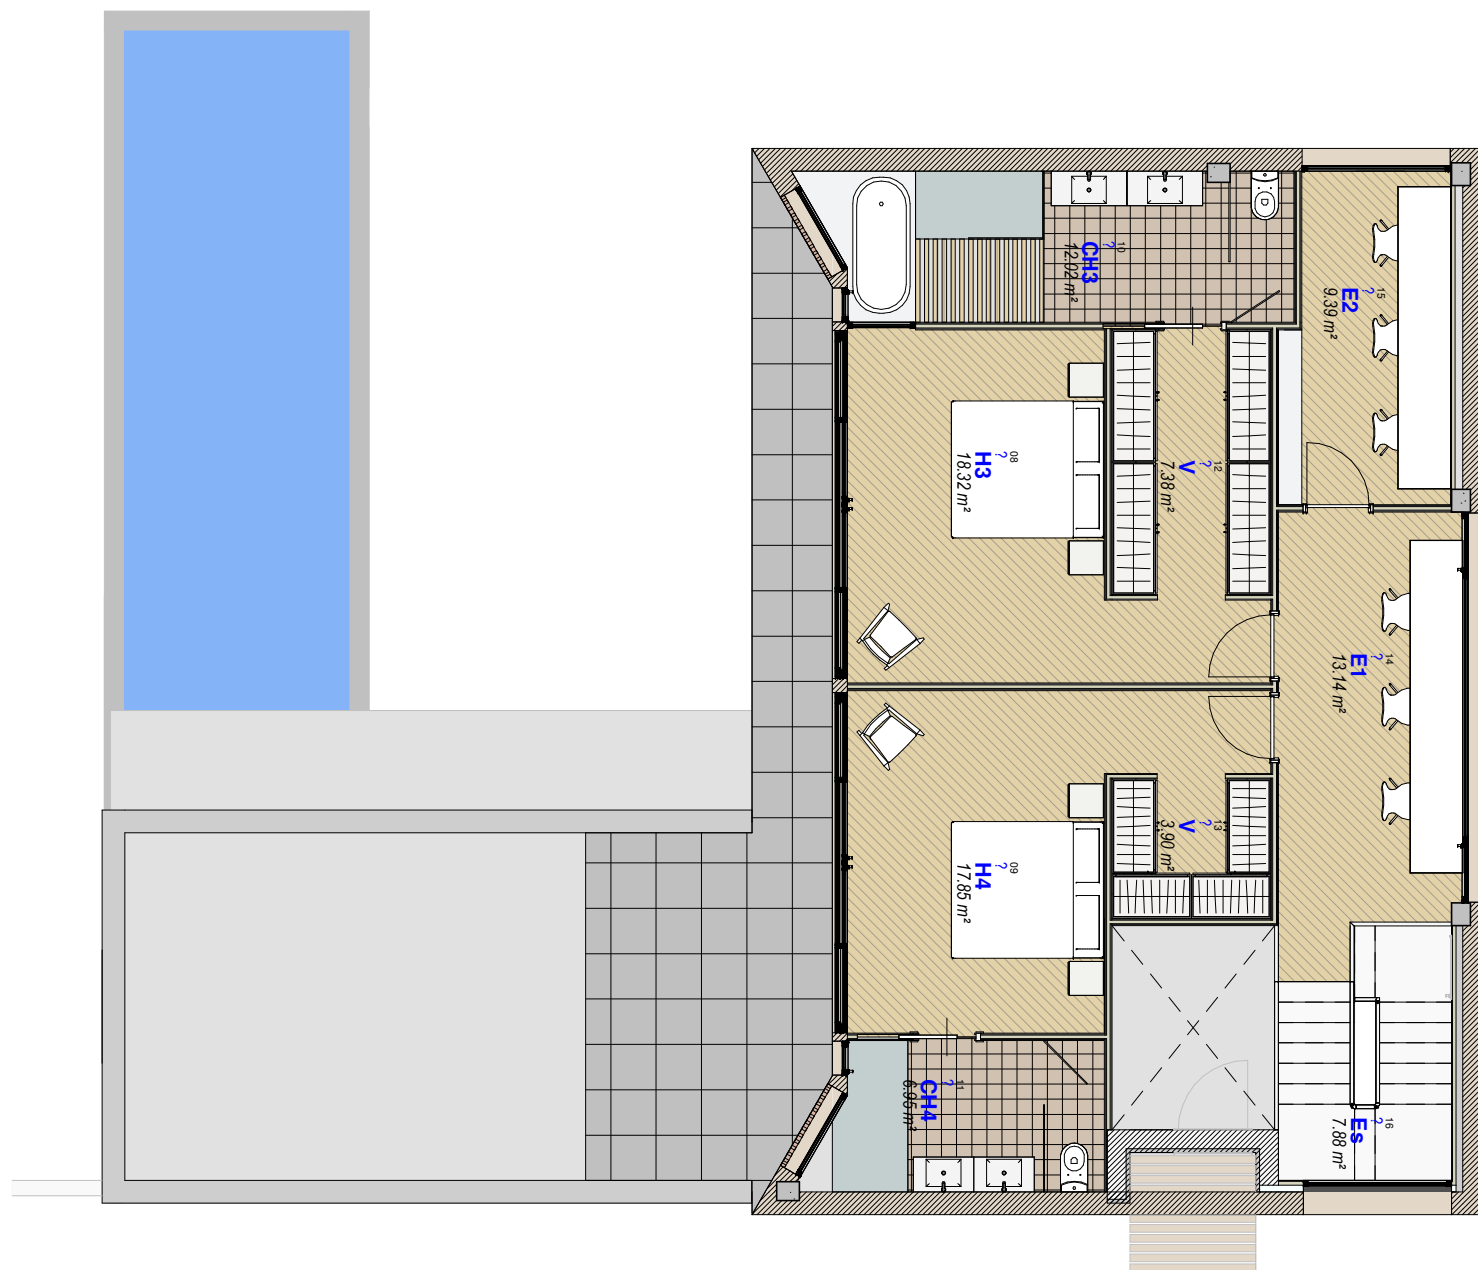

PROMOTOR
 ABEL UREÑA HERNÁNDEZ
 2012 UREÑA'S SL

PROJECTE REVISAT D'HABITATGE UNIFAMILIAR AÏLLAT

c/ CAMP OLIVER 10
 SANTA CRISTINA D'ARO

DGA 01

PLANTA BAIXA

ABRIL 2022

CAMP OLIVER 10

ESCALA DE 17 GRAONS DE
17,6 x 27 cm