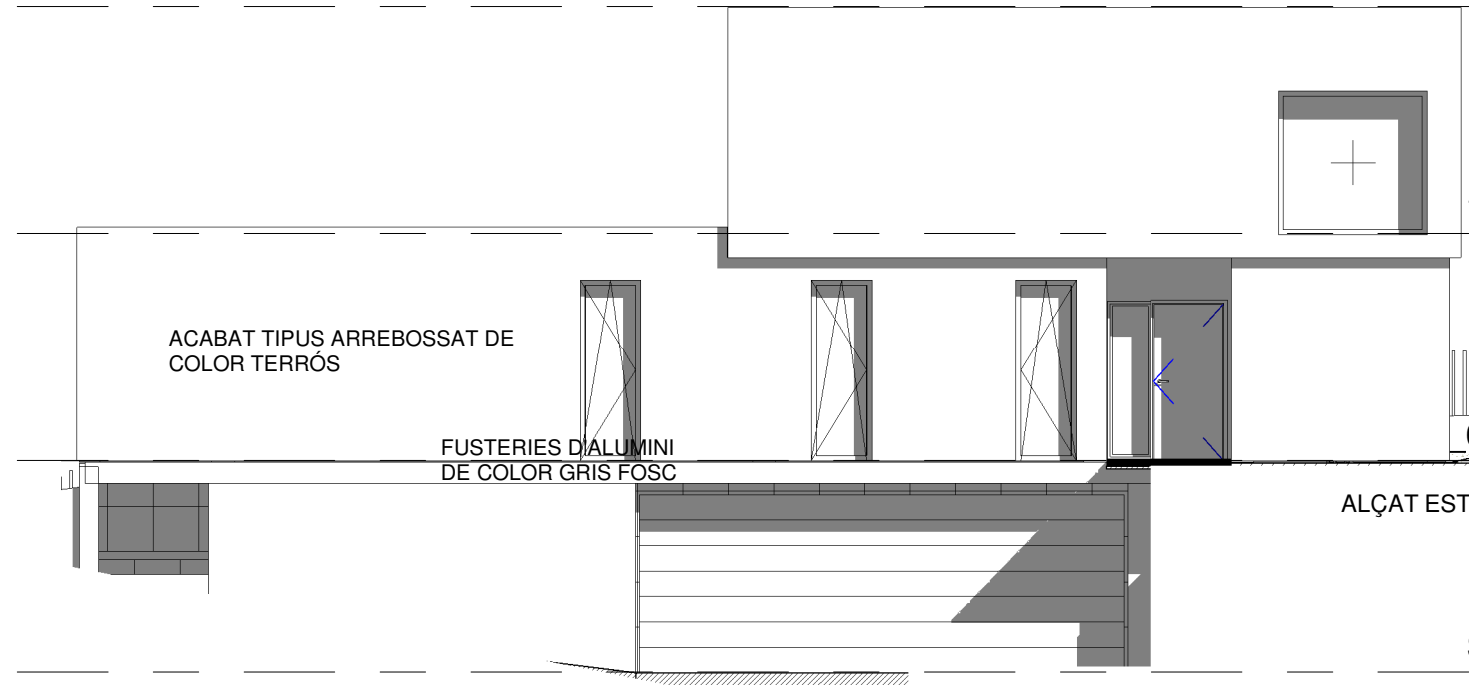

ALÇAT EST

2. COBERTA

6.00

1. PLANTA 1

3.00

0. PLANTA 0

0

SOTERRANI

-2.80

COBERTA AMB ACABAT DE TEULA ÀRAB