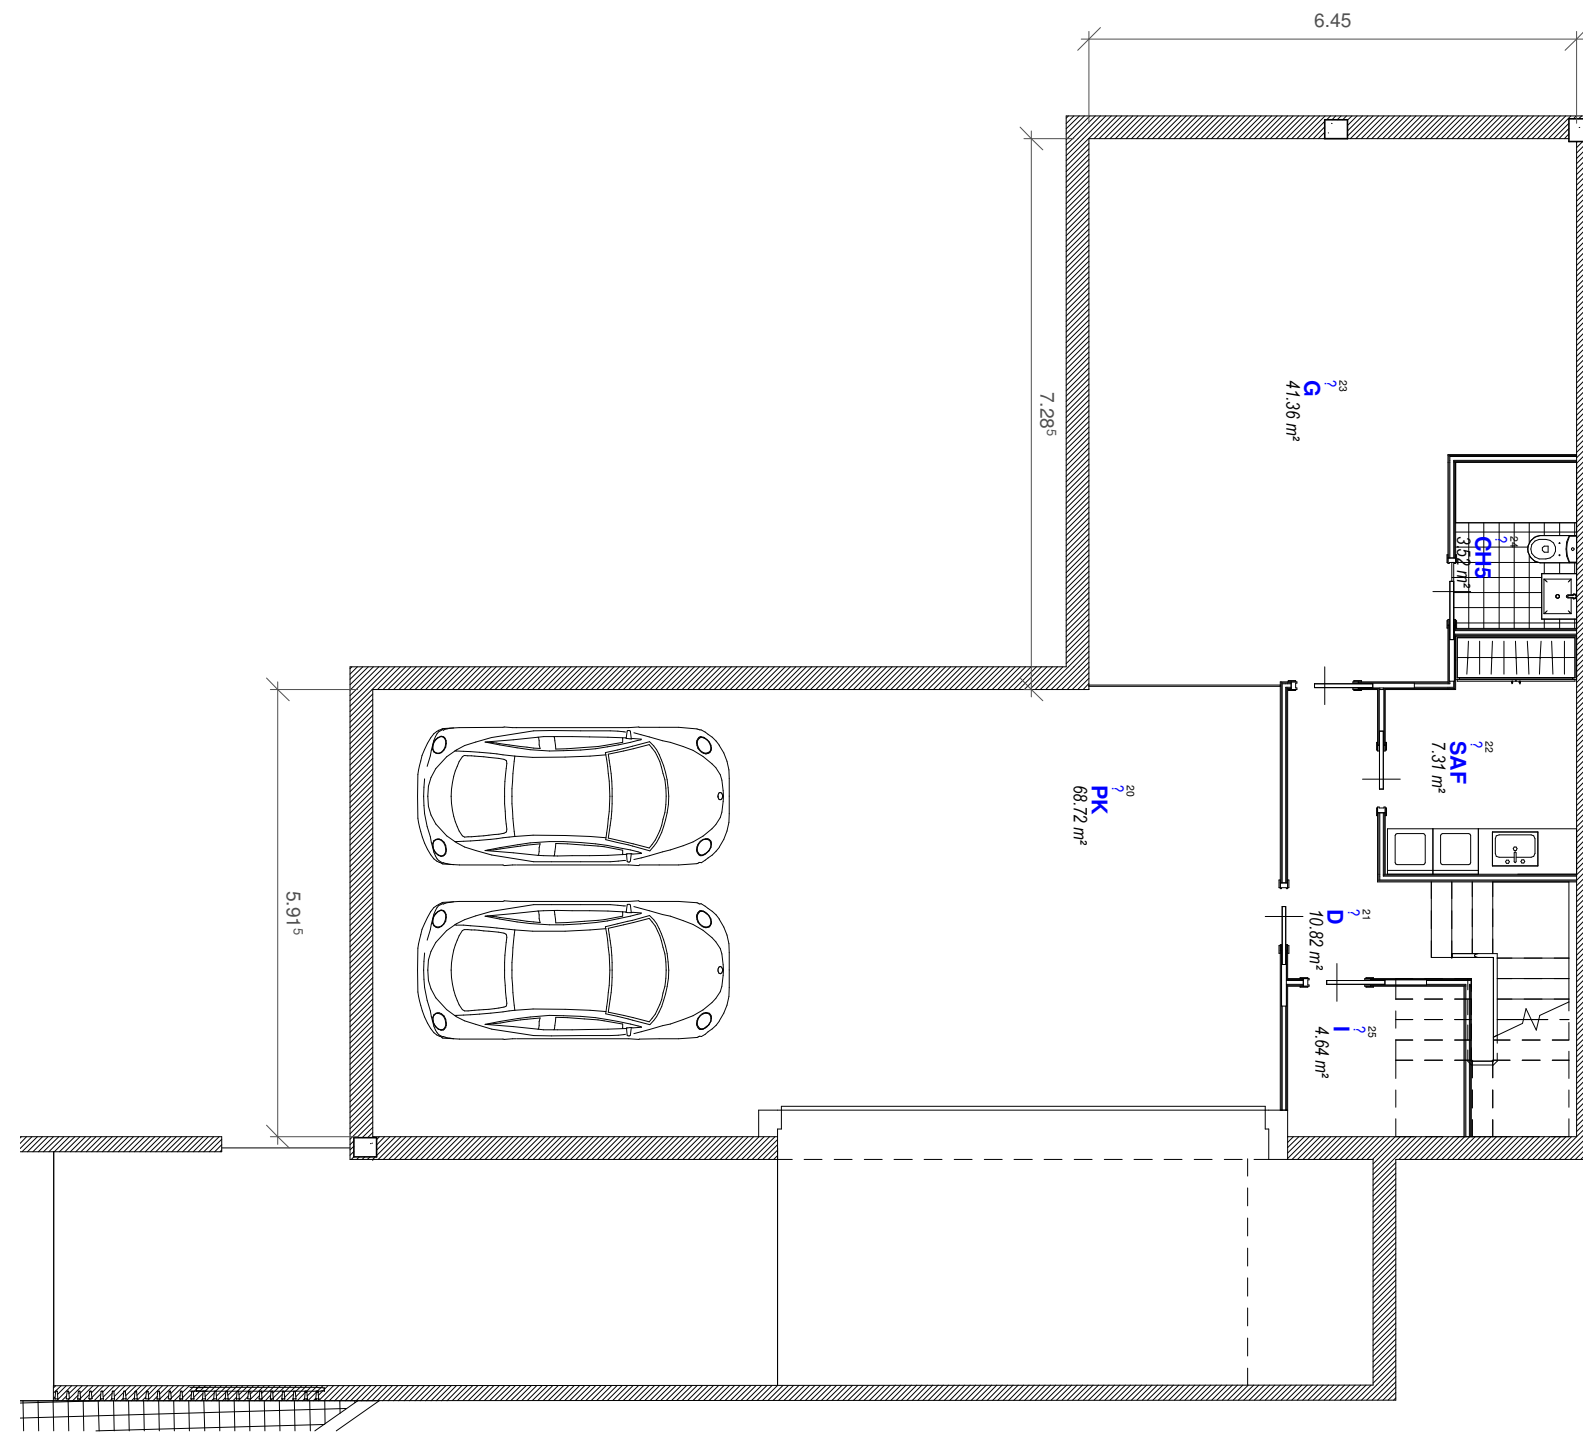

DIMA3 1 : 100 EXPEDIENT 0721-ARQ11-1029	ARQUITECTE ARQ PROJECTES D'ARQUITECTURA SLP FERRAN GELABERT ORIOL ORIOL GELABERT CRESPO		PROMOTOR ABEL UREÑA HERNÁNDEZ 2012 UREÑA'S SL		PROJECTE REVISAT D'HABITATGE UNIFAMILIAR AÏLLAT c/ CAMP OLIVER 10 SANTA CRISTINA D'ARO	DGA 04 ABRIL 2022
	SOTERRANI