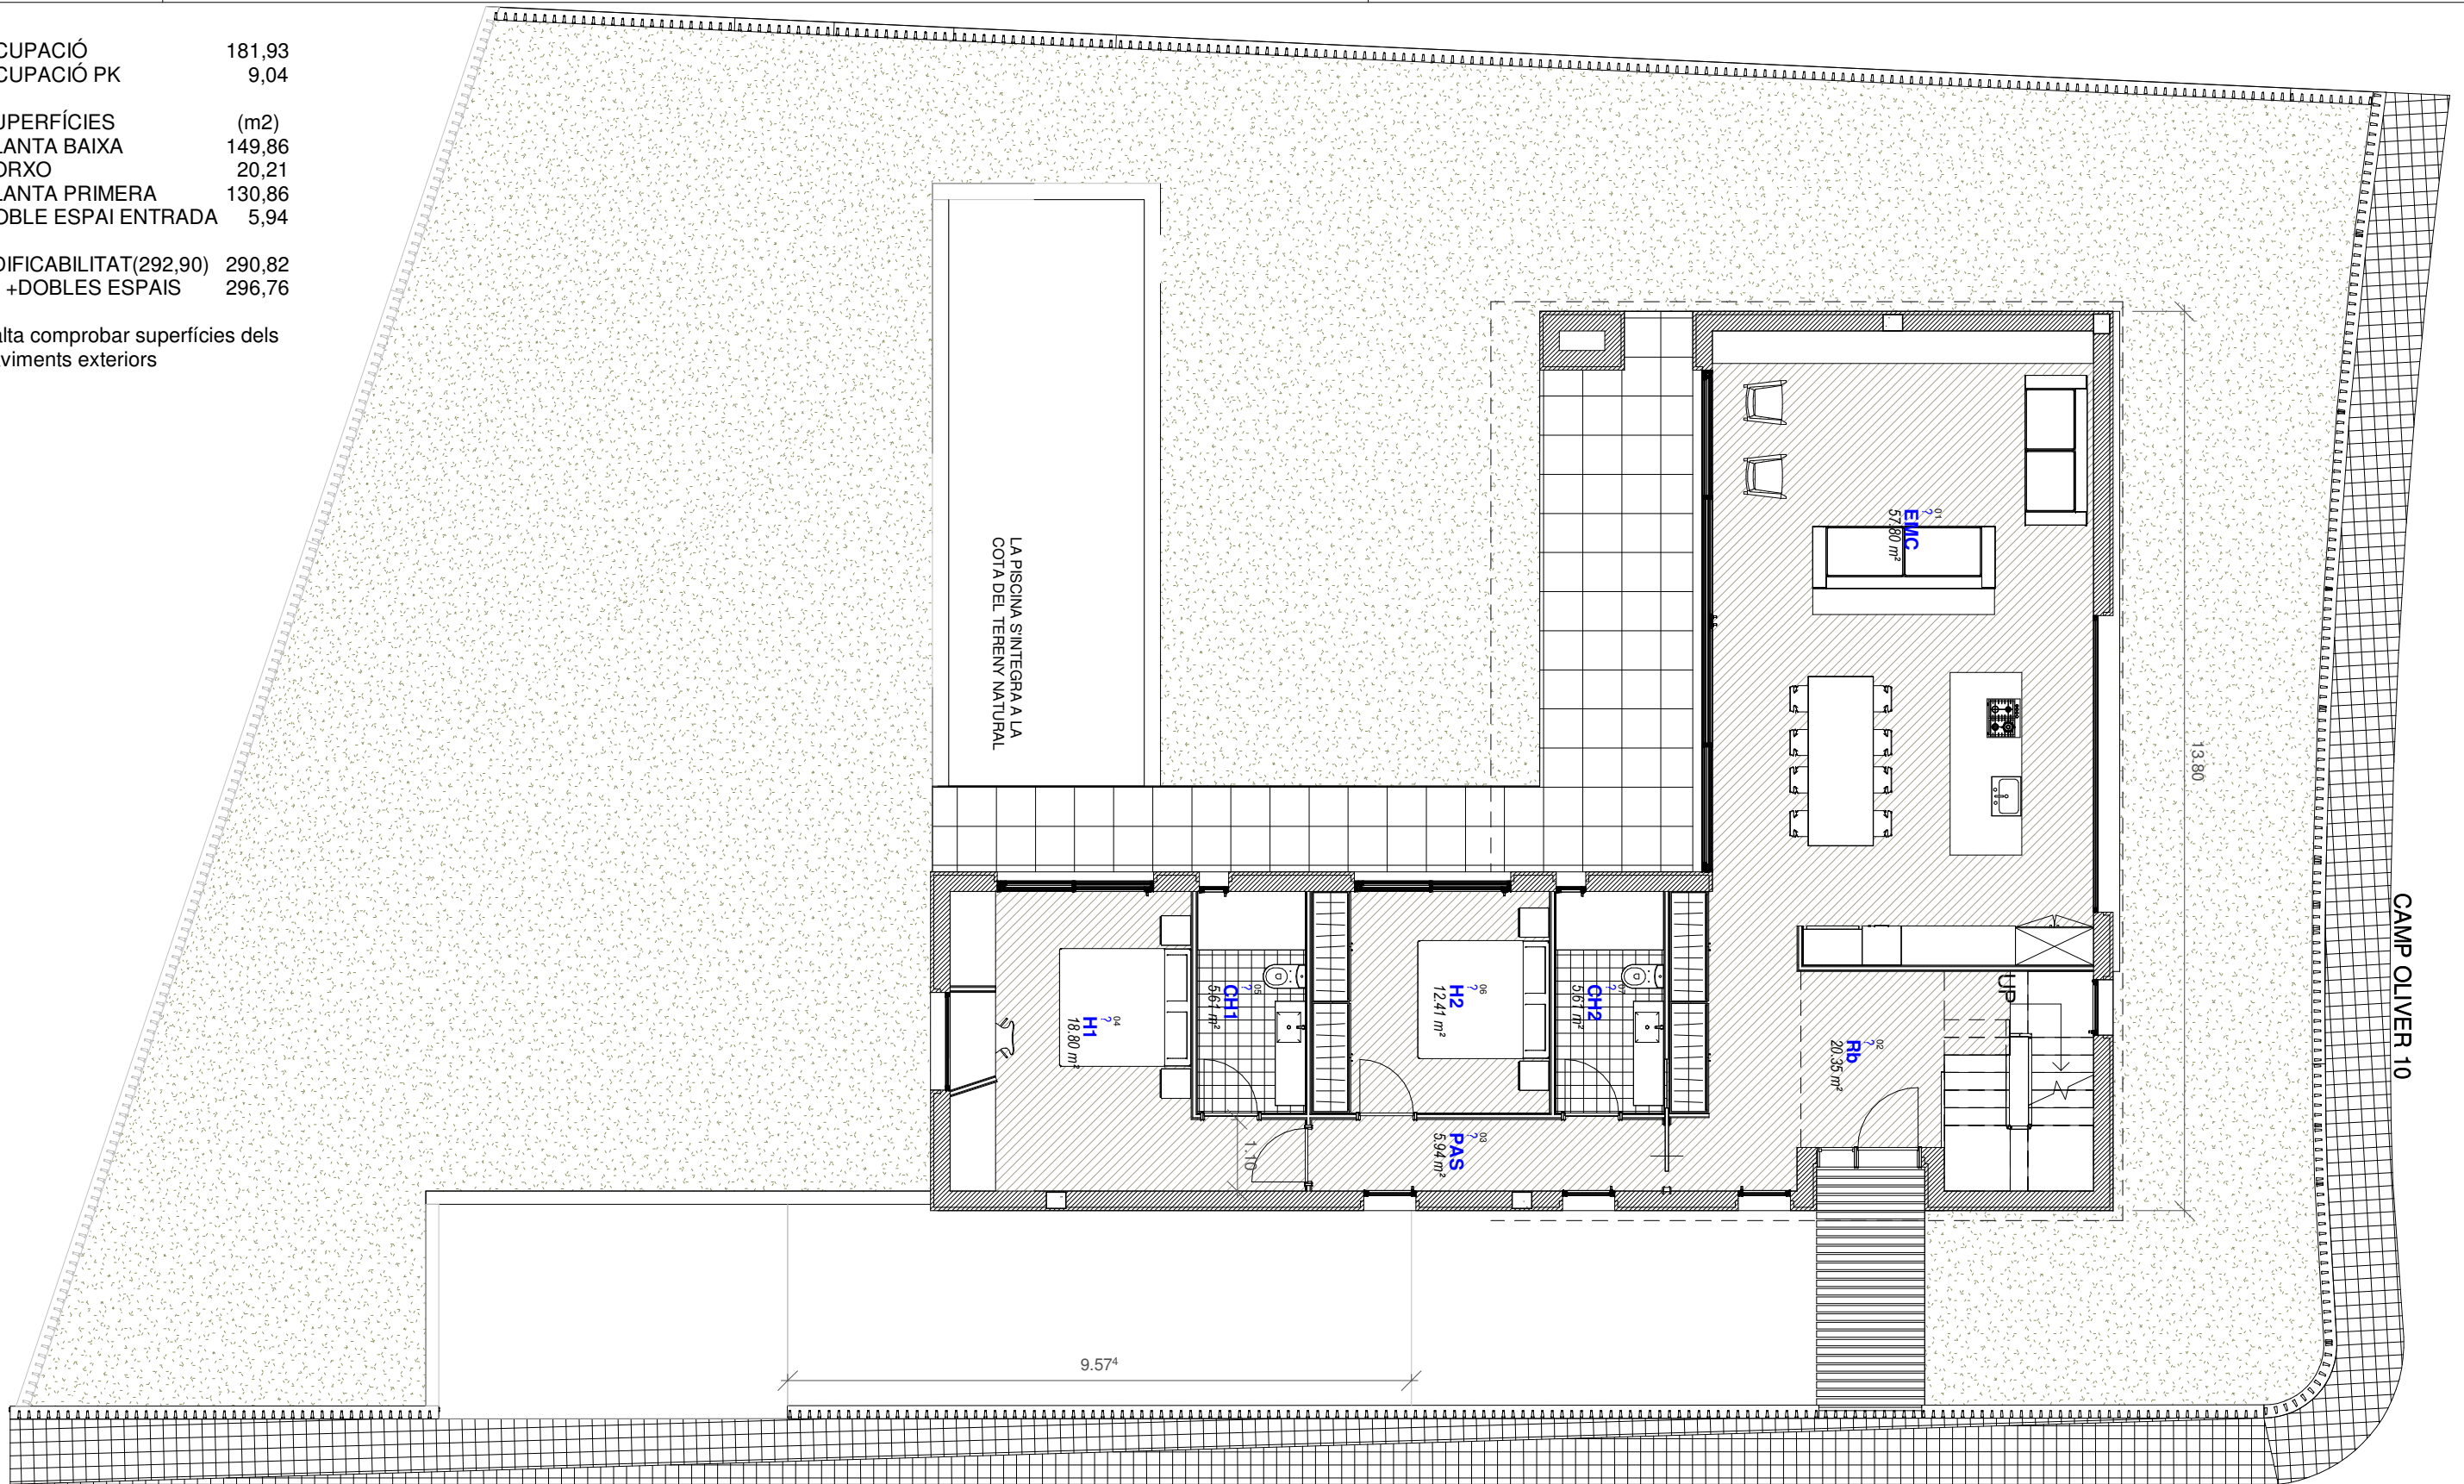

OCUPACIÓ 181,93
 OCUPACIÓ PK 9,04

SUPERFÍCIES (m2)
 PLANTA BAIXA 149,86
 PORXO 20,21
 PLANTA PRIMERA 130,86
 DOBLE ESPAI ENTRADA 5,94

EDIFICABILITAT(292,90) 290,82
 +DOBLES ESPAIS 296,76

*falta comprobar superfícies dels paviments exteriors