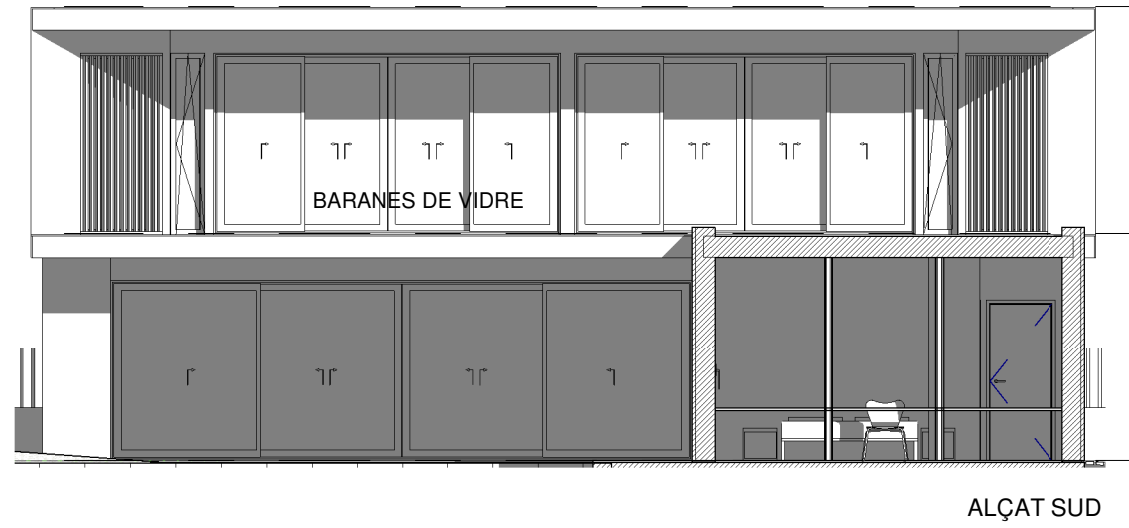

COBERTA AMB ACABAT DE TEULA ÀRAB

ALÇAT SUD