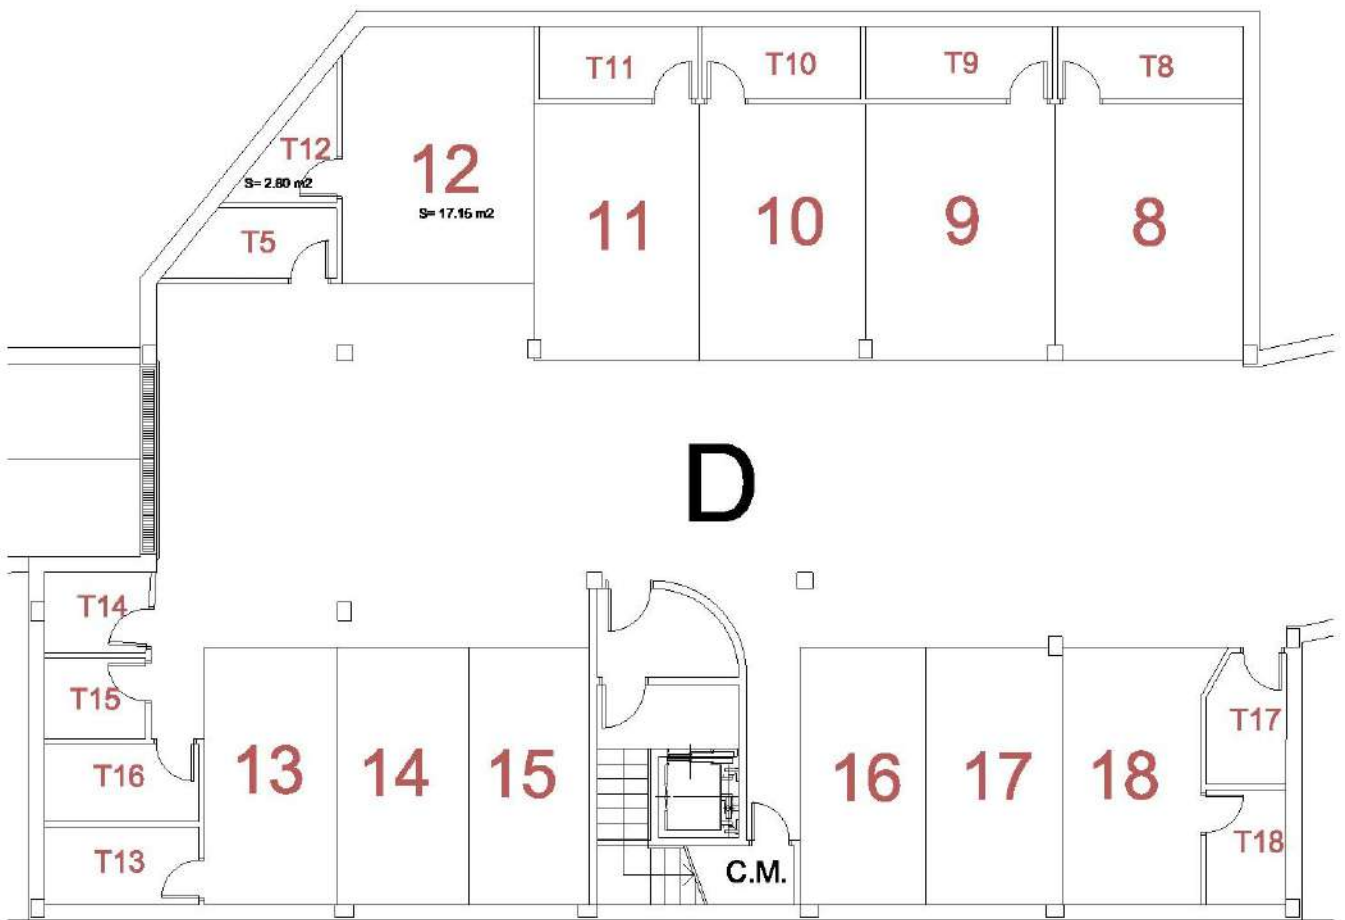

C/ Margarida Wirsing  
BLOC D 2ª-3ª (P.Sotacoberta)  
E: 1/50

P. SEGONA -BLOC D 2<sup>a</sup>-3<sup>a</sup>-  
E: 1/50

Carrer Margarida Wirsing

-PLANTA SOTERRANI-  
E: 1/100