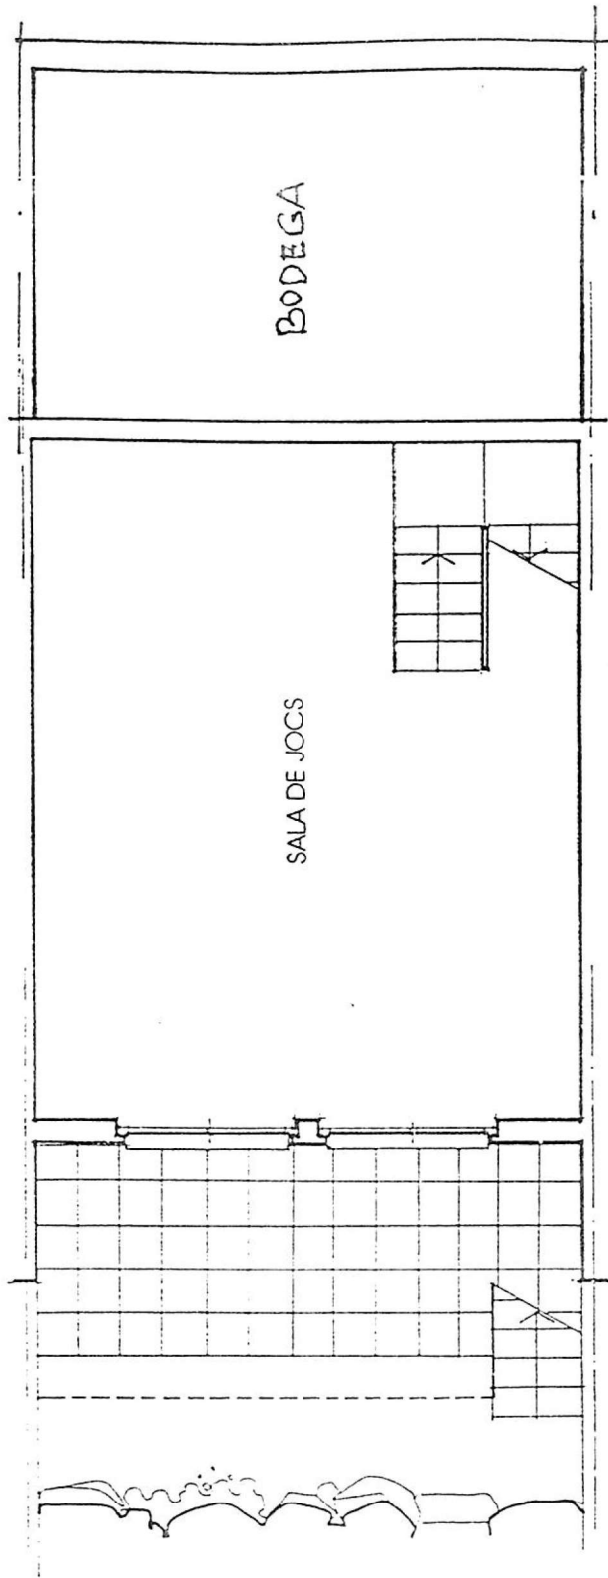

FAÇANA INTERIOR

FAÇANA CARRER

 S.L. NIF - B - 08324642 equipo estudio camerati	PROJECTE FAÇANES	ESCALA 1:50	REF. PLAN 	DATA
	PROMOTOR 	ARQUITECTE 		

PROJECTE  S.L. NIF. B-08324642 Equipament de Gestió d'Obres	ESCALA 1:50	DATA ABRIL 08
	PROVOCADOR PLZ-HOI	ARQUITECTE EVA LUQUE GARRIGA

PLANTA BAIXA

PROJECTE		ESCALA	1:50
 S.L. NIF. B-08324642 equipo estudio carmenati		PLANOL	REF. FULL
PROMOTOR		DATA	ABRIL-04
		ARQUITECTE	EVZ-LUCIF

PLANTA PIS

PLANTA SEMI-SOTERRANI