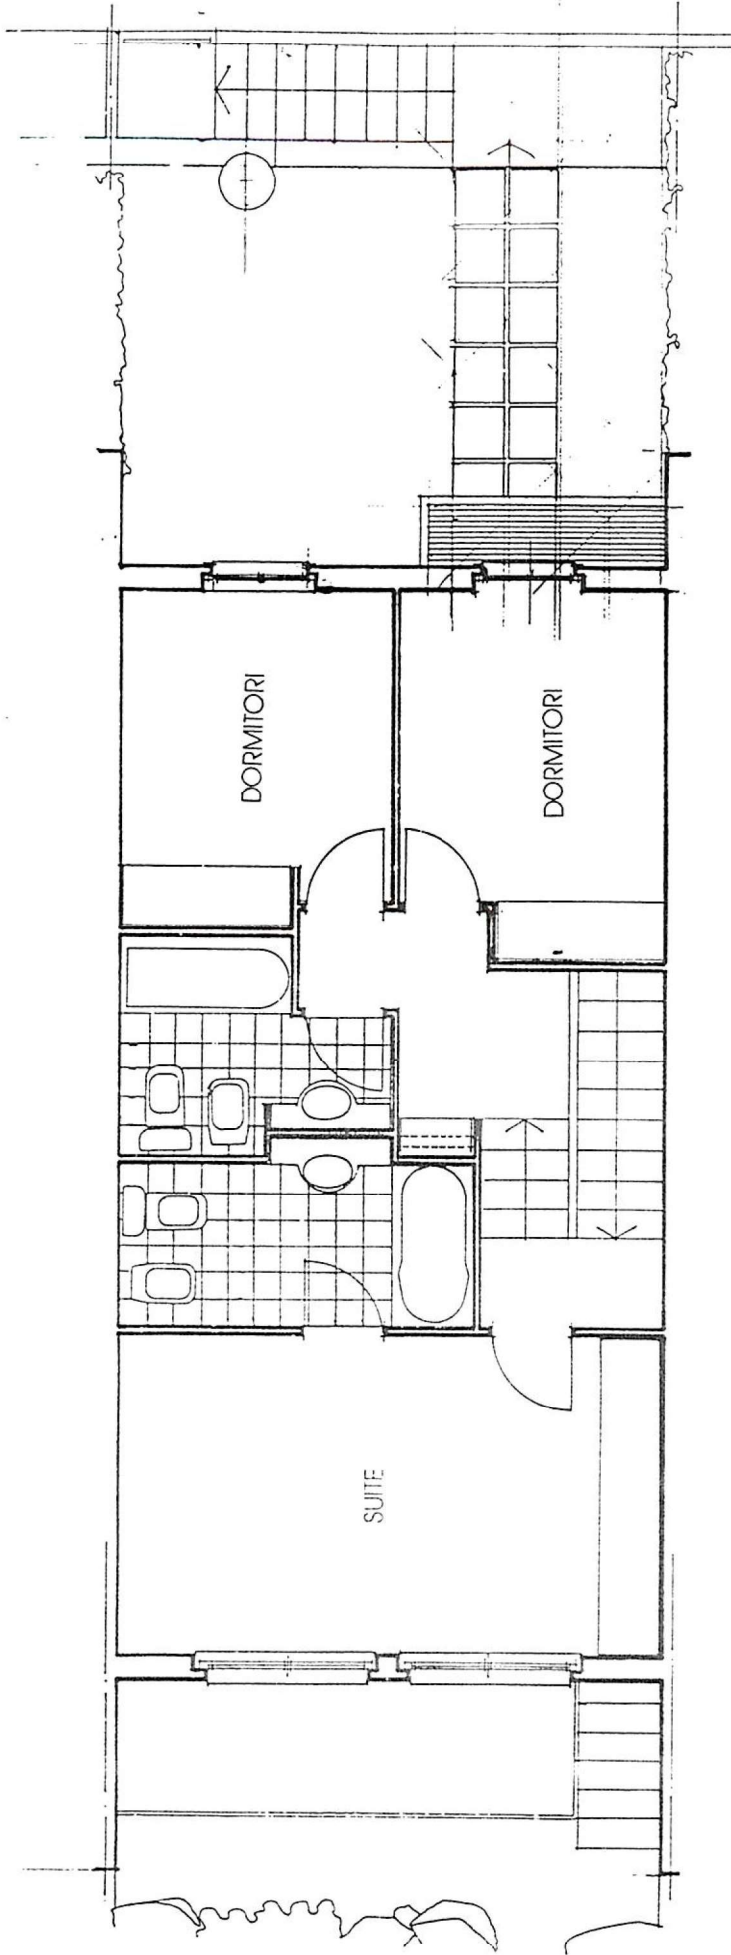

FAÇANA INTERIOR

FAÇANA CARRER

 S.L. NIF - B - 08324642 equipo estudio camerati	PROJECTE FAÇANES	ESCALA 1:50	REF. PLAN 	DATA
	PROMOTOR 	ARQUITECTE 		

PROJECTE  S.L. NIF. B-08324642 Equipament de Gestió d'Obres	ESCALA 1:50	DATA ABRIL 08
	PROVOCADOR PLZ-HOI	ARQUITECTE EVA LUQUE GARRIGA

PLANTA BAIXA

PROJECTE		ESCALA	1:50
 S.L. NIF. B-08324642 equipo estudio carmenati		PLANOL	REF. FULL
PROMOTOR		DATA	ABRIL-04
		ARQUITECTE	EVZ-LUCIF

PLANTA PIS

PLANTA SEMI-SOTERRANI