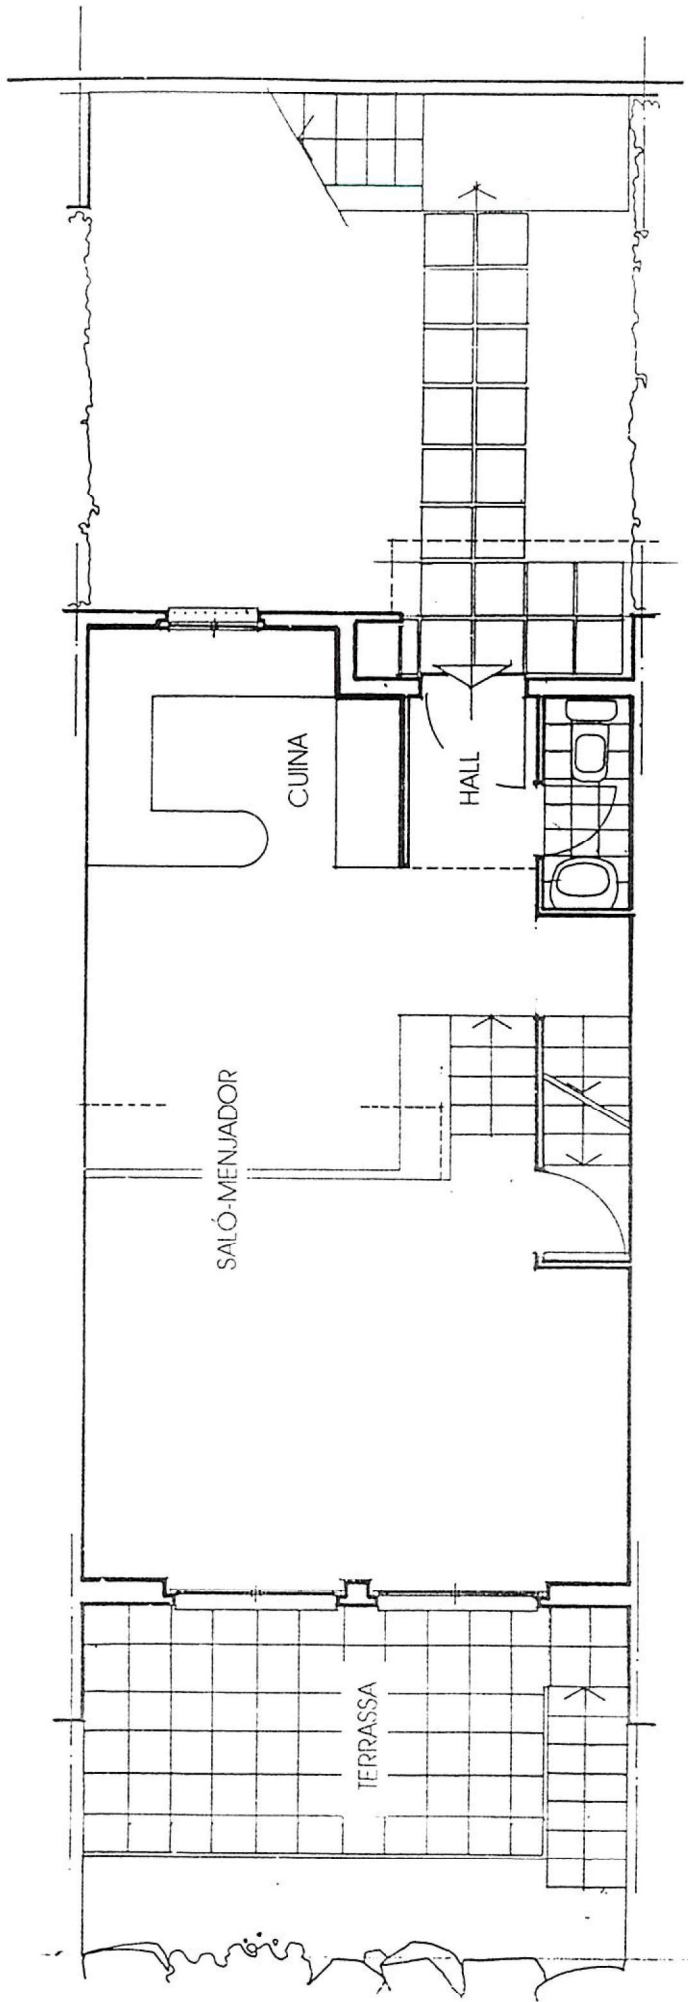

FAÇANA INTERIOR

FAÇANA CARRER

 S.L. NIF - B - 08324642 equipo estudio camerati	PROJECTE FAÇANES	ESCALA 1:50	REF. PLAN 	DATA
	PROMOTOR 	ARQUITECTE 		

PROJECTE  S.L. NIF. B-08324642 Equipament de Gestió d'Obres	ESCALA 1:50	DATA ABRIL 08
	PROVOCADOR PLZ-HOI	ARQUITECTE EVA LUQUE GARRIGA

PLANTA BAIXA

PROJECTE		ESCALA	1:50
 S.L. NIF. B-08324642 equipo estudio carmenati		PLANOL	REF. FULL
PROMOTOR		DATA	ABRIL-04
		ARQUITECTE	EVZ-LUCIF

PLANTA PIS

PLANTA SEMI-SOTERRANI