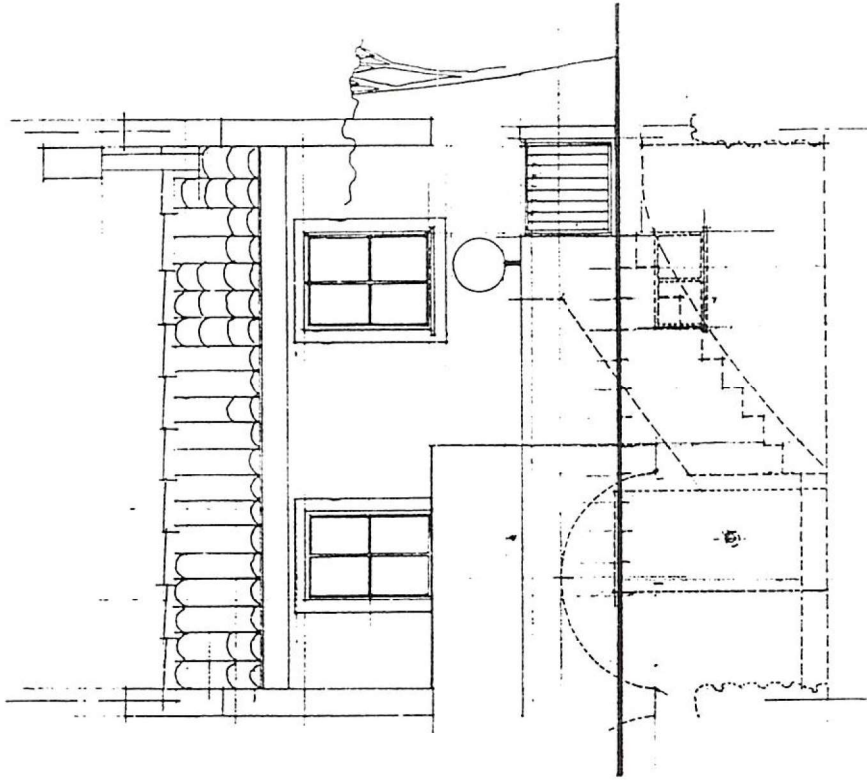

FAÇANA INTERIOR

FAÇANA CARRER

 S.L. NIF - B - 08324642 equipo estudio camerati	PROJECTE FAÇANES	ESCALA 1:50	REF. PLAN 	DATA
	PROMOTOR 	ARQUITECTE 		

PROJECTE  S.L. NIF. B-08324642 Equipament de Gestió d'Obres	ESCALA 1:50	DATA ABRIL 08
	PROVOCADOR PLZ-HOI	ARQUITECTE EVA LUQUE GARRIGA

PLANTA BAIXA

PROJECTE		ESCALA	1:50
 S.L. NIF. B-08324642 equipo estudio carmenati		PLANOL	REF. FULL
PROMOTOR		DATA	ABRIL-04
		ARQUITECTE	EVZ-LUCIF

PLANTA PIS

PLANTA SEMI-SOTERRANI