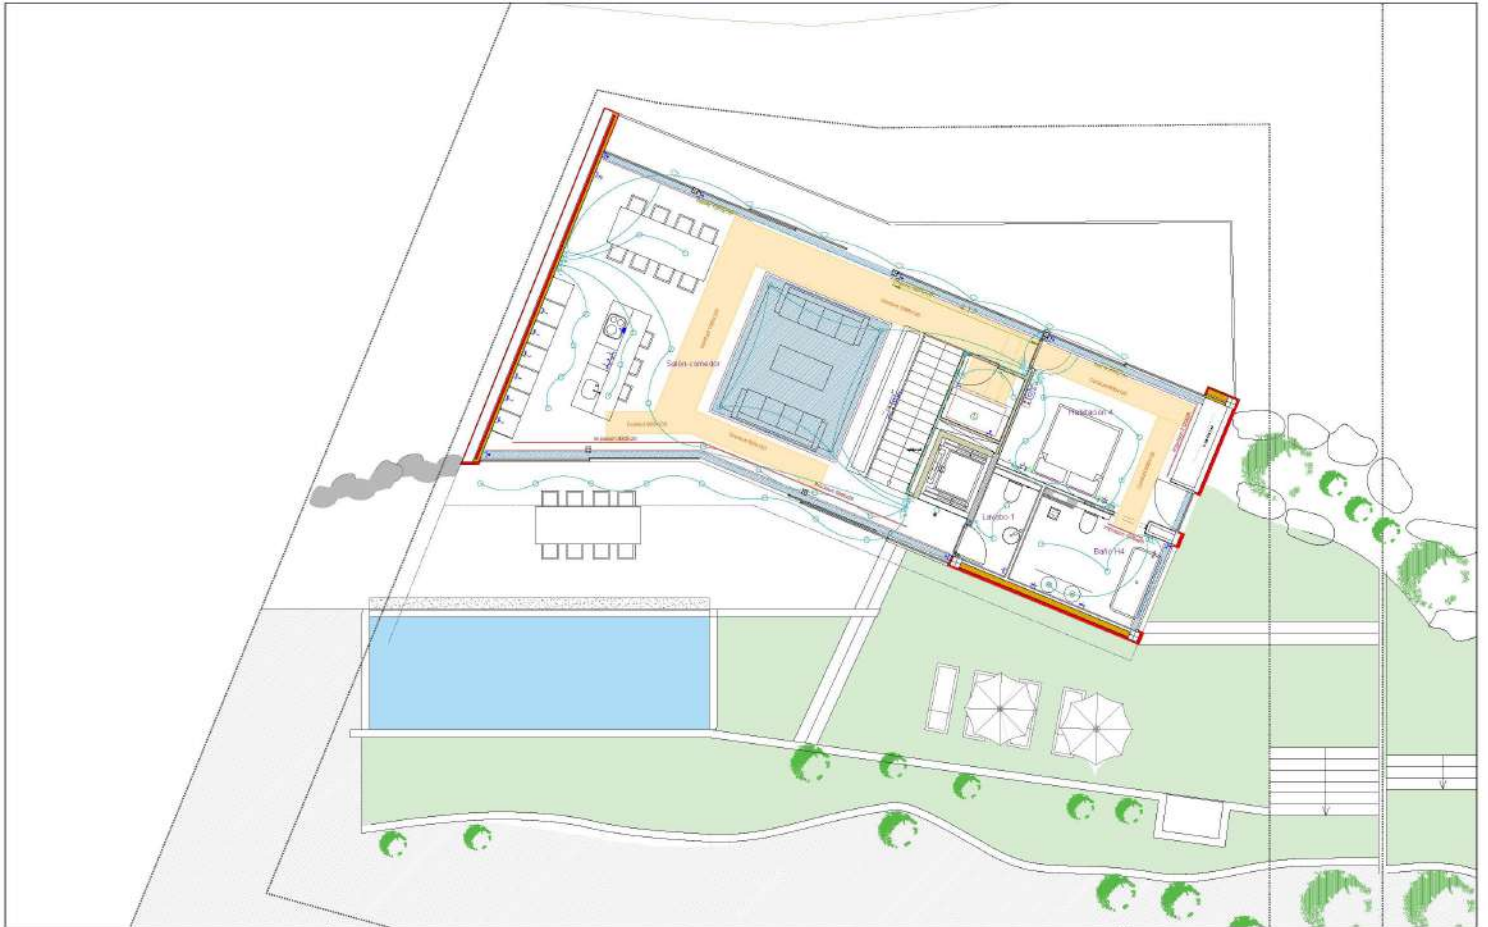

CA

COLOMO ARQUITECTURA

Emplaçament: Gim d'Aro 58
 Localitat: Castell-Platja d'Aro
 Data: Març 2019
 Promotor: Villas Exclusivas Costa Brava SL
 Arquitectes: Colomo Arquitectura i Urbanisme S.L.P.

PROYECTO VILLAS EXCLUSIVAS-VILLA 56
 MODIFICACIONES DE OBRA

1
 A/3
 E/1/100

CONDUCTOS PLANTA BAJA

08

CA

COLOMO ARQUITECTURA

Emplaçament: Cim d'Aro 58
Localitat: Castell-Platja d'Aro
Data: Març 2019
Promotor: Villas Exclusivas Costa Brava SL
Arquitectes: Colomo Arquitectura i Urbanisme S.L.P.

PROYECTO VILLAS EXCLUSIVAS VILLA 56
MODIFICACIONES DE OBRA

A3
E:1/100

PLANTA PRIMERA

04