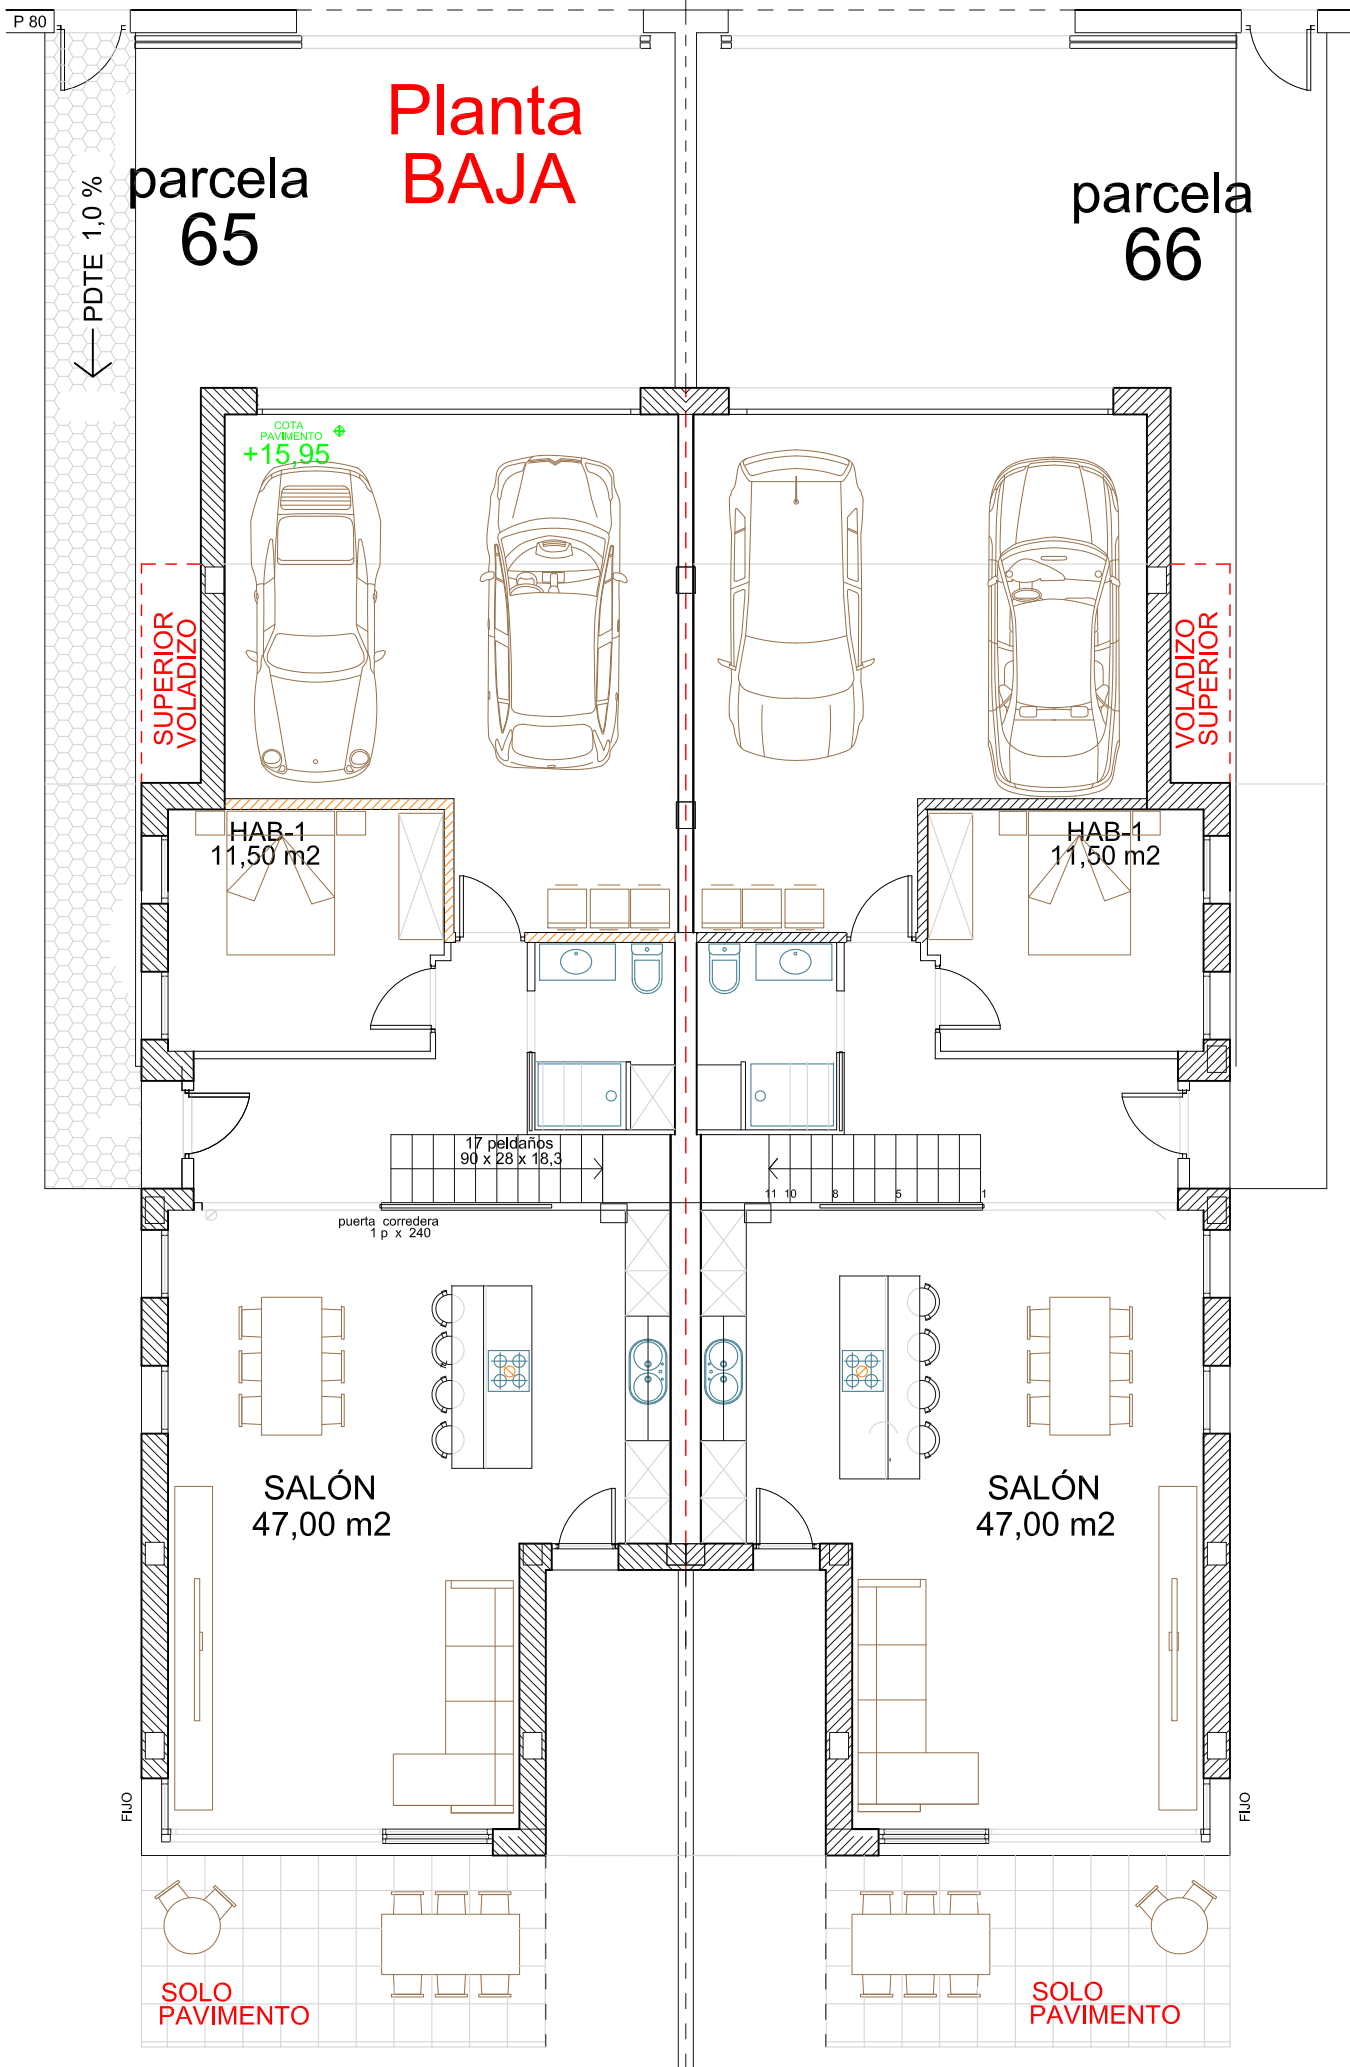

**FACHADA LATERAL**

CALLE

**FACHADA CALLE**

**FACHADA PATIO**

din A-3      ESCALA 1 / 100  
 Proyecto **BÁSICO**  
 2 Viviendas Unifam. Pareadas  
 Caller de S'AGARÓ  
 Urb. Oeste S. Pol Parcelas 65 y 66  
 Castell D'ARO (Girona)  
 Nº PLANO  
**FACHADAS 7b**  
 EL PROMOTOR    JUN - 2023    ARQUITECTO  
                                                                                          TOMAS ALGUACIL  
                                                                                          alguadl@coac.es

SELLO VISADO

din A-3      ESCALA 1 / 100

Proyecto **BÁSICO**

2 Viviendas Unifam. Paredas

Callar de S'AGARÓ

Urb. Oeste S. Pol Parcelas 65 y 66

Castell D'ARO (Girona)

Nº PLANO