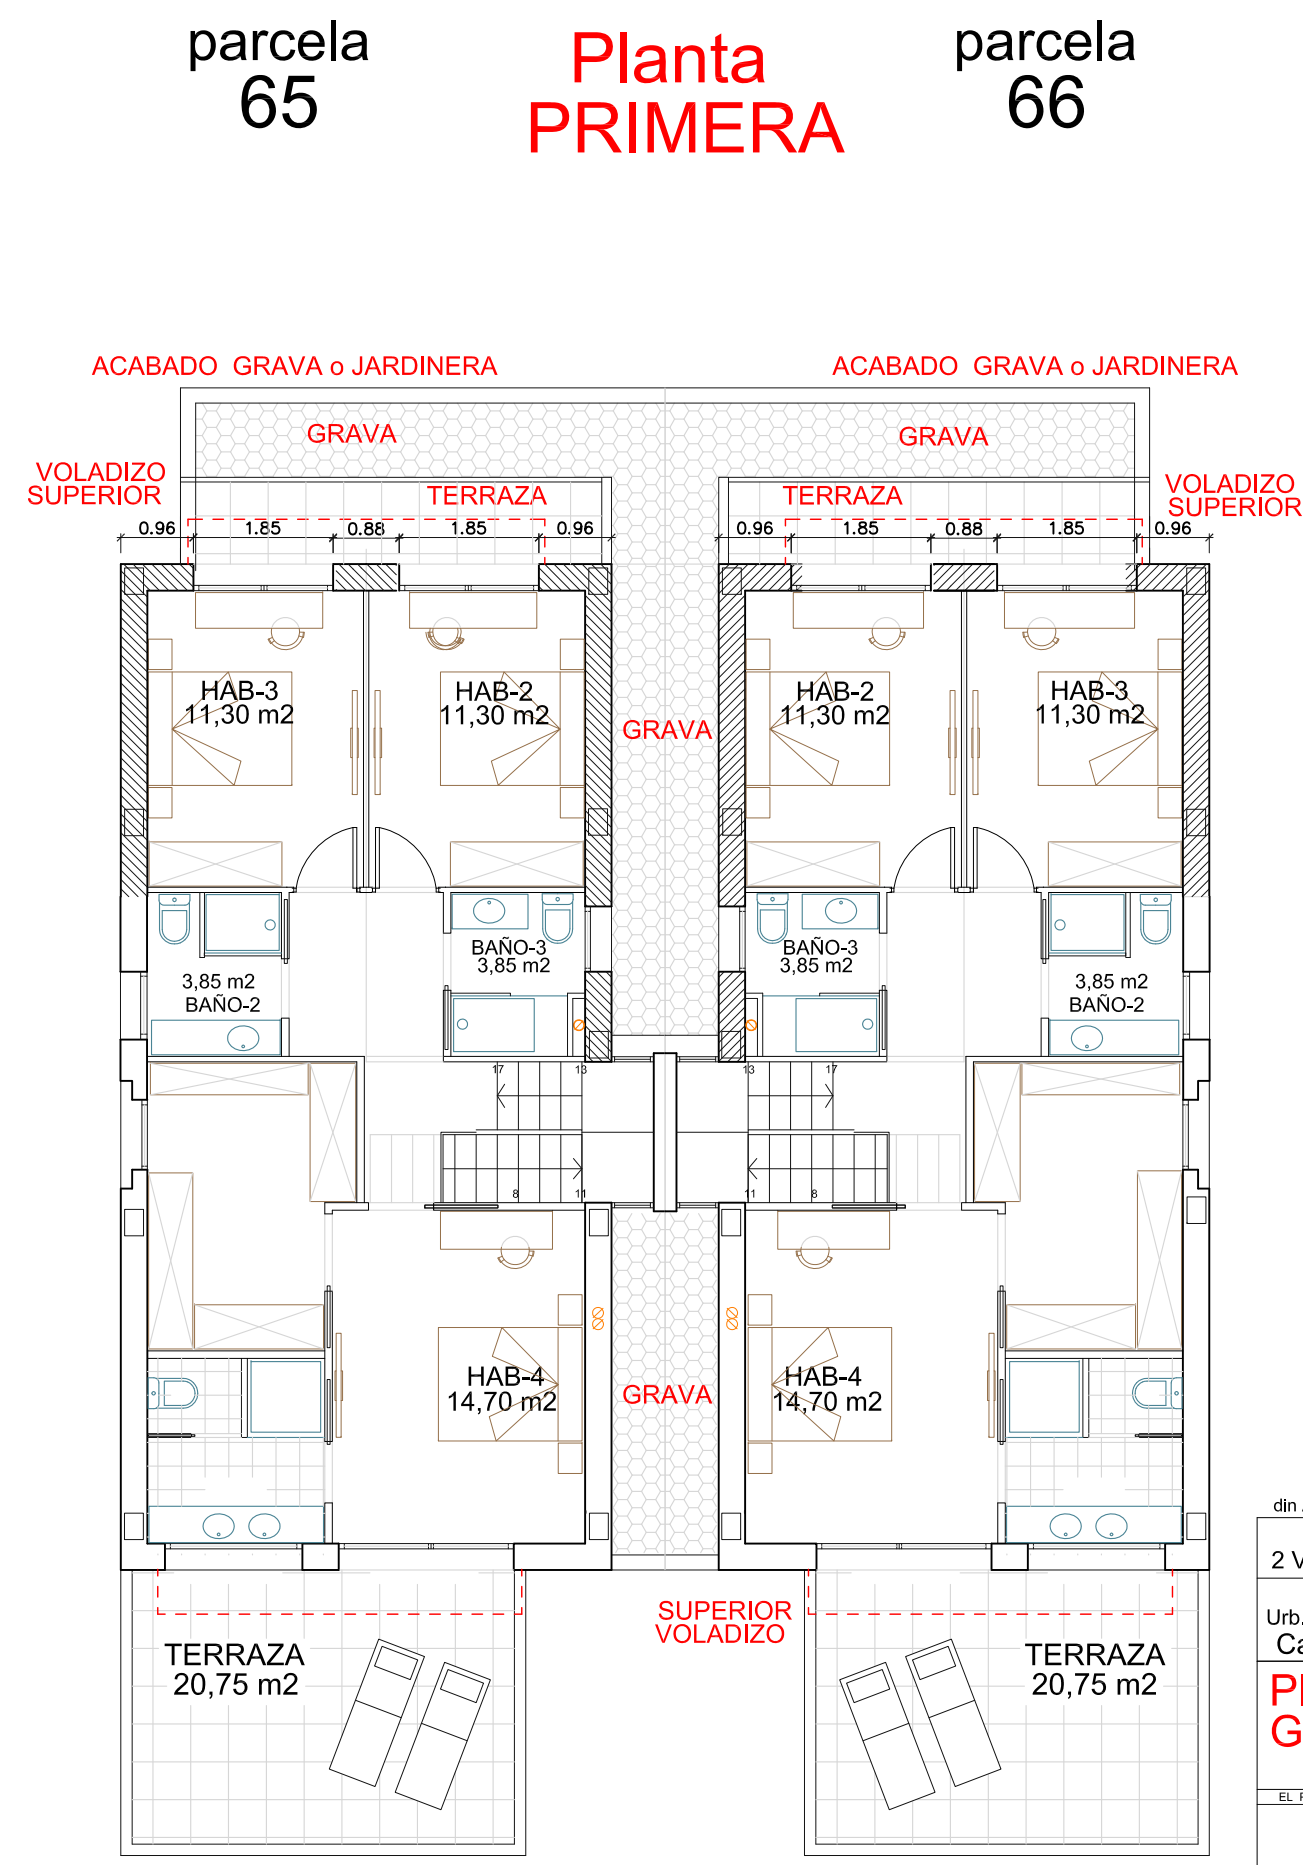

**FACHADA LATERAL**

CALLE

**FACHADA CALLE**

**FACHADA PATIO**

din A-3      ESCALA 1 / 100  
 Proyecto **BÁSICO**  
 2 Viviendas Unifam. Pareadas  
 Caller de S'AGARÓ  
 Urb. Oeste S. Pol Parcelas 65 y 66  
 Castell D'ARO (Girona)  
 Nº PLANO  
**FACHADAS 7b**  
 EL PROMOTOR    JUN - 2023    ARQUITECTO  
                                                                                          TOMAS ALGUACIL  
                                                                                          alguadl@coac.es

SELLO VISADO

din A-3      ESCALA 1 / 100

Proyecto **BÁSICO**

2 Viviendas Unifam. Paredas

Callar de S'AGARÓ

Urb. Oeste S. Pol Parcelas 65 y 66

Castell D'ARO (Girona)

Nº PLANO