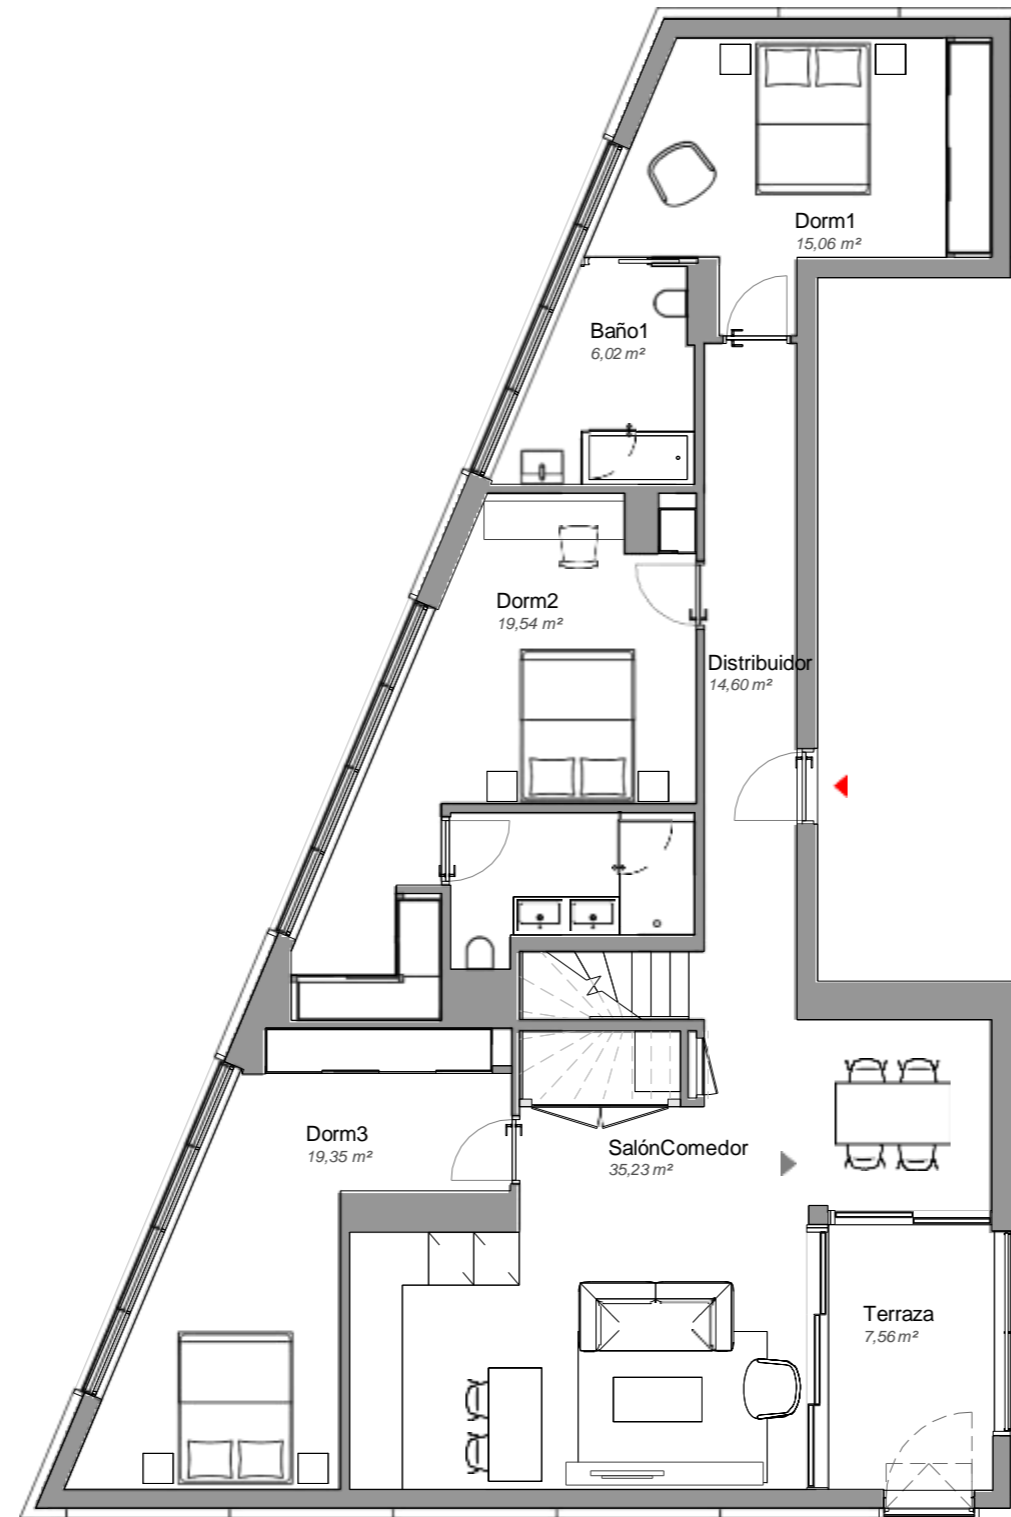

LUCAS FOX
INTERNATIONAL PROPERTIES

5-A

3 Dormitorios
2 Baños
2 Terrazas

Torre 7
Planta Quinta y Ático

Superficie útil:
196,09 m²

SUPERFICIES APROXIMADAS:

	SUP. DE PROYECTO
Superficie útil interior	133,55 m ²
Superficie de Terraza	62,55 m ²
Total superficie útil	196,09 m²
<i>*Incluye útil interior y útil terrazas.</i>	
Total superficie construida	283,56 m²
<i>*Incluye construida interior, de terraza y zona común proporcional.</i>	

Versión: 01/06/2022

**El presente plano es un avance de proyecto y es orientativo, no constituye documento contractual; sujeto a modificaciones por exigencias técnicas, jurídicas o administrativas derivadas de la obtención de todos los permisos y licencias reglamentarios, así como las necesidades constructivas o de diseño derivadas del desarrollo del proyecto y la Dirección de Obra. Las superficies útiles tienen carácter provisional hasta la obtención de la correspondiente Licencia de Obras. La jardinería, el mobiliario urbano y el amueblamiento es ficticio, teniendo validez únicamente a efectos decorativos*