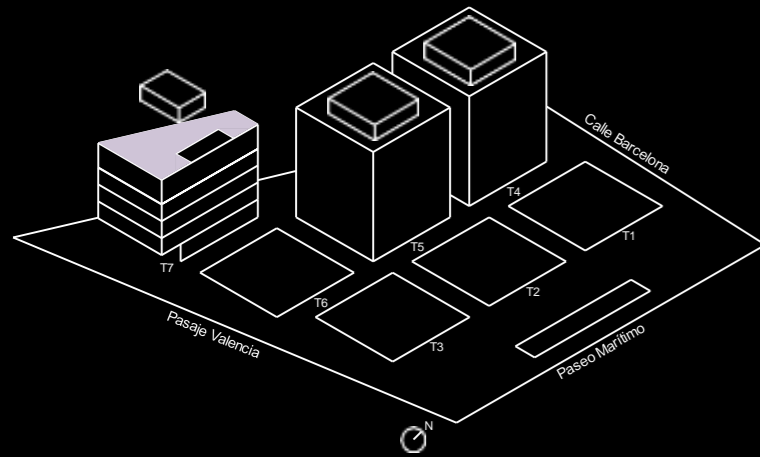

LUCAS FOX
INTERNATIONAL PROPERTIES

5-A

3 Dormitorios
2 Baños
2 Terrazas

Torre 7
Planta Quinta y Ático

Superficie útil:
196,09 m²

SUPERFICIES APROXIMADAS:

	SUP. DE PROYECTO
Superficie útil interior	133,55 m ²
Superficie de Terraza	62,55 m ²
Total superficie útil	196,09 m²
<i>*Incluye útil interior y útil terrazas.</i>	
Total superficie construida	283,56 m²
<i>*Incluye construida interior, de terraza y zona común proporcional.</i>	