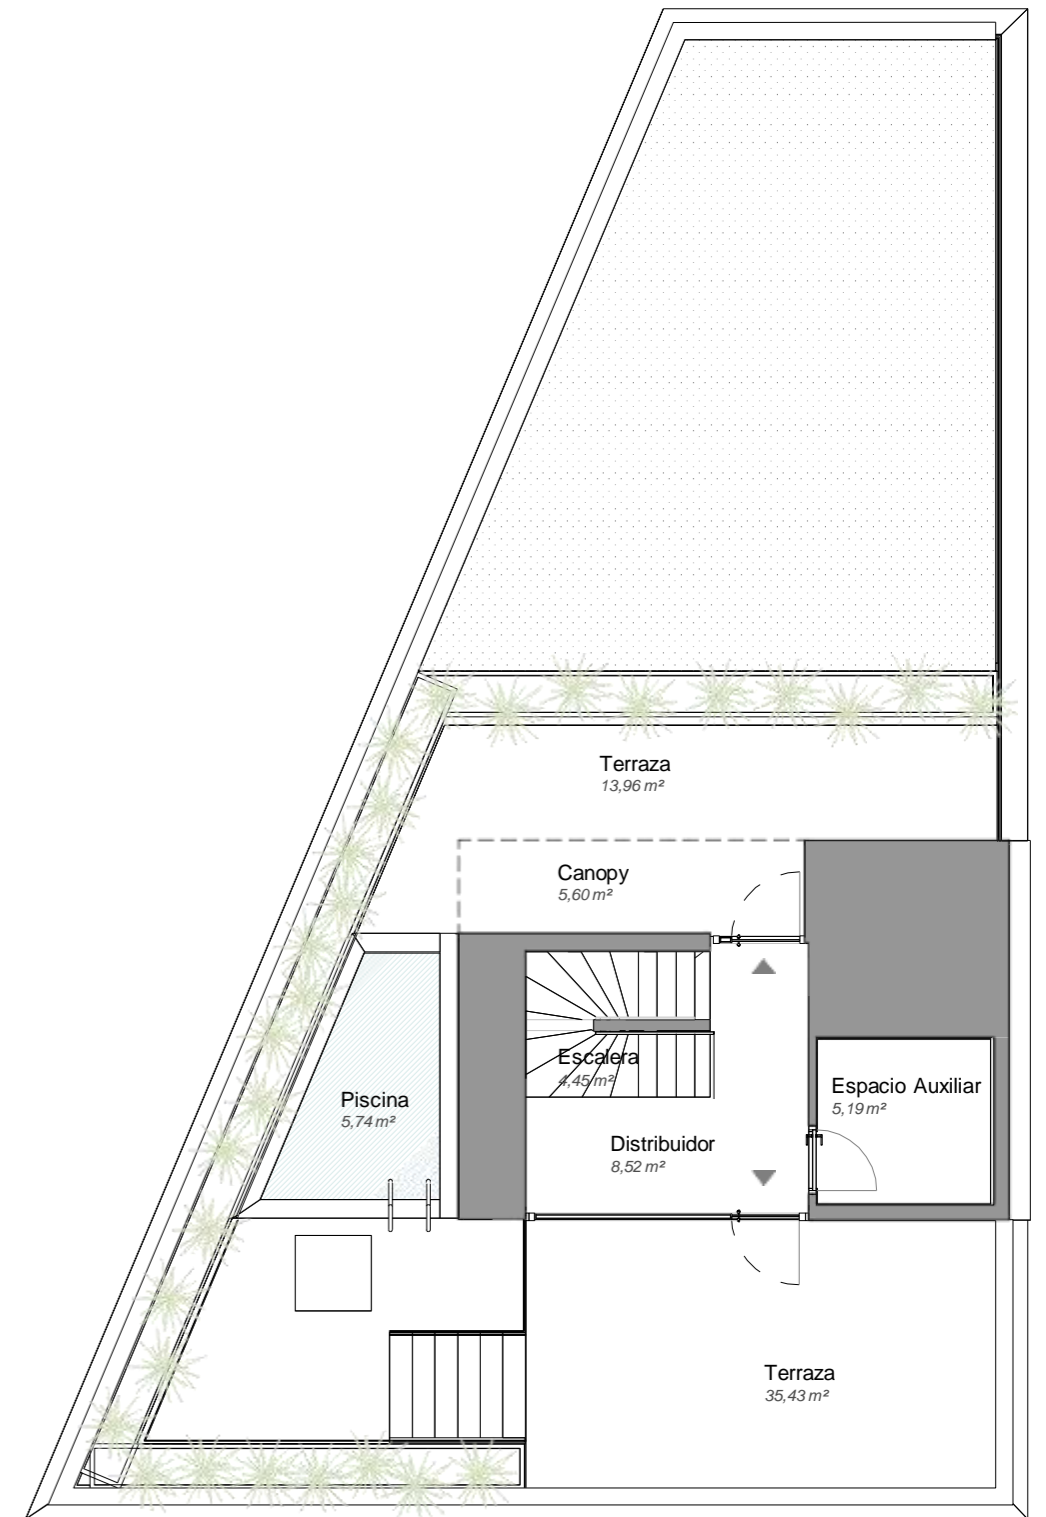

LUCAS FOX
INTERNATIONAL PROPERTIES

5-A

3 Dormitorios
2 Baños
2 Terrazas

Torre 7
Planta Quinta y Ático

Superficie útil:
196,09 m²

SUPERFICIES APROXIMADAS:

	SUP. DE PROYECTO
Superficie útil interior	133,55 m ²
Superficie de Terraza	62,55 m ²
Total superficie útil	196,09 m²
<i>*Incluye útil interior y útil terrazas.</i>	
Total superficie construida	283,56 m²
<i>*Incluye construida interior, de terraza y zona común proporcional.</i>	

Versión: 01/06/2022

**El presente plano es un avance de proyecto y es orientativo, no constituye documento contractual; sujeto a modificaciones por exigencias técnicas, jurídicas o administrativas derivadas de la obtención de todos los permisos y licencias reglamentarios, así como las necesidades constructivas o de diseño derivadas del desarrollo del proyecto y la Dirección de Obra. Las superficies útiles tienen carácter provisional hasta la obtención de la correspondiente Licencia de Obras. La jardinería, el mobiliario urbano y el amueblamiento es ficticio, teniendo validez únicamente a efectos decorativos*