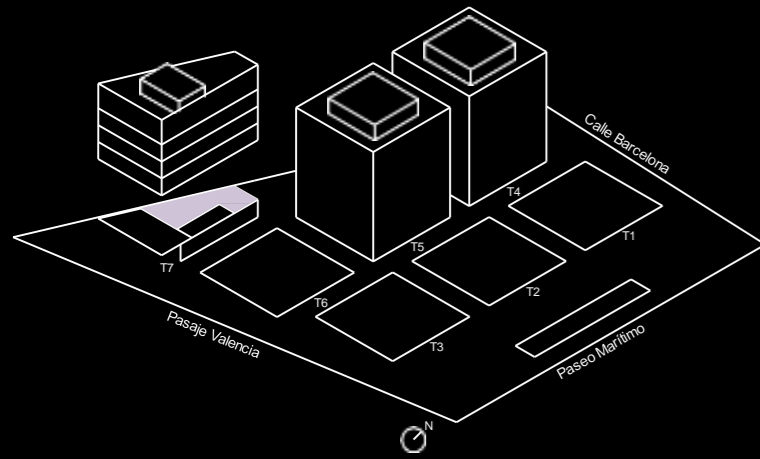

LUCAS FOX
INTERNATIONAL PROPERTIES

1-A

1 Dormitorio
1 Baño

Torre 7
Planta Primera

Superficie útil:
50,94 m²

SUPERFICIES APROXIMADAS:

	SUP. DE PROYECTO
Superficie útil interior	50,94 m ²
Superficie de Terraza	0 m ²
Total superficie útil	50,94 m ²
<i>*Incluye útil interior y útil terrazas.</i>	
Total superficie construida	73,39 m ²
<i>*Incluye construida interior, de terraza y zona común proporcional.</i>	