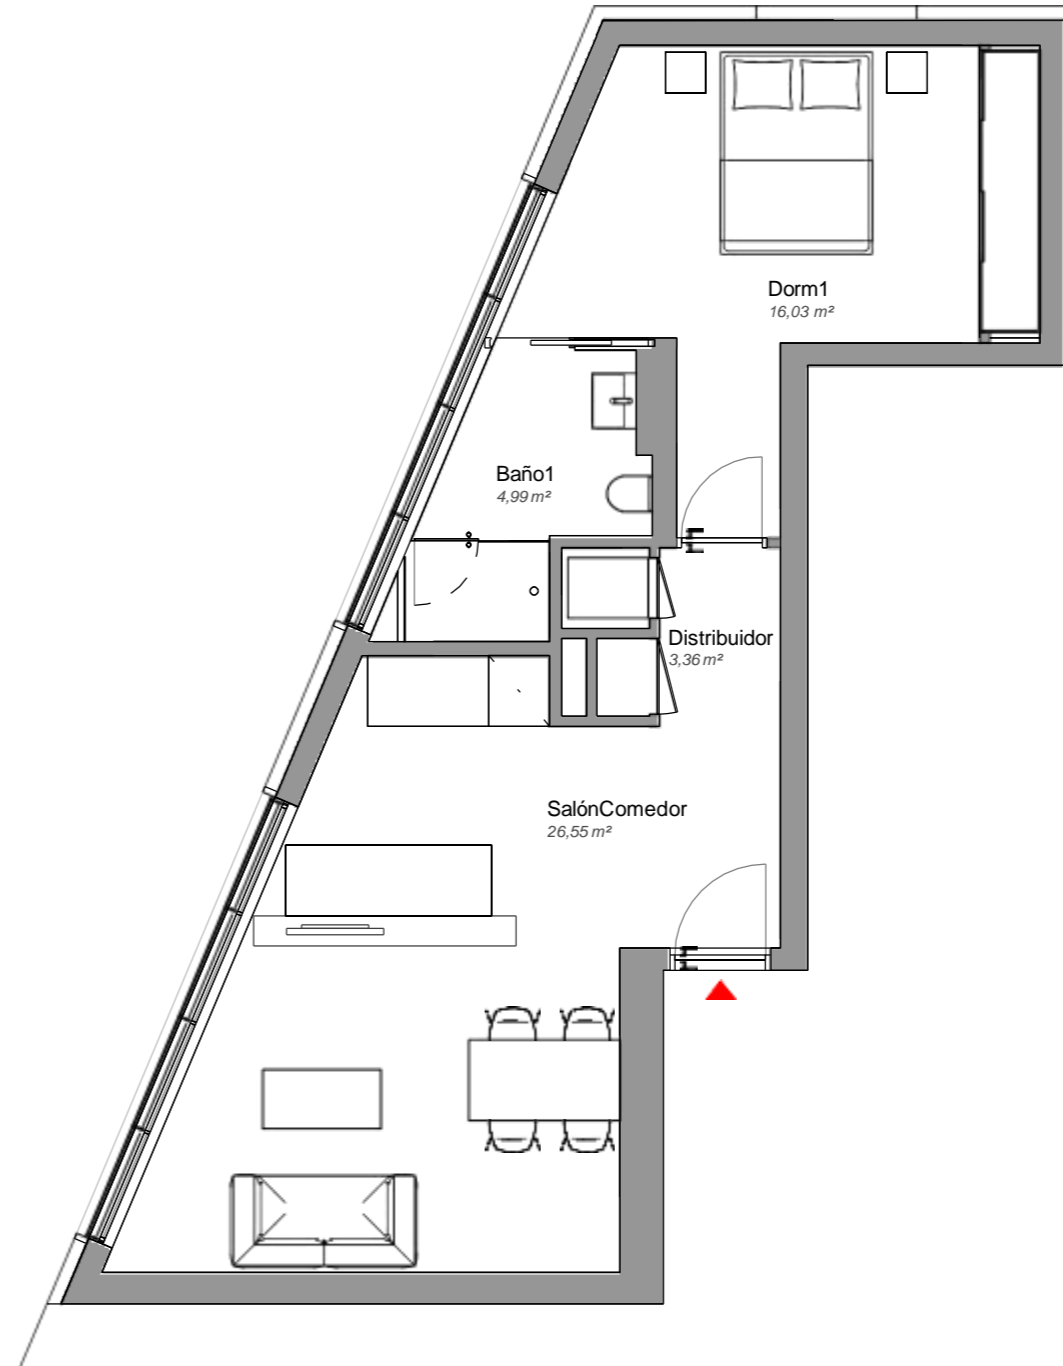

LUCAS FOX
INTERNATIONAL PROPERTIES

1-A

1 Dormitorio
1 Baño

Torre 7
Planta Primera

Superficie útil:
50,94 m²

SUPERFICIES APROXIMADAS:

	SUP. DE PROYECTO
Superficie útil interior	50,94 m ²
Superficie de Terraza	0 m ²
Total superficie útil	50,94 m ²
<i>*Incluye útil interior y útil terrazas.</i>	
Total superficie construida	73,39 m ²
<i>*Incluye construida interior, de terraza y zona común proporcional.</i>	

Versión: 22/07/2022

**El presente plano es un avance de proyecto y es orientativo, no constituye documento contractual; sujeto a modificaciones por exigencias técnicas, jurídicas o administrativas derivadas de la obtención de todos los permisos y licencias reglamentarios, así como las necesidades constructivas o de diseño derivadas del desarrollo del proyecto y la Dirección de Obra. Las superficies útiles tienen carácter provisional hasta la obtención de la correspondiente Licencia de Obras. La jardinería, el mobiliario urbano y el amueblamiento es ficticio, teniendo validez únicamente a efectos decorativos*