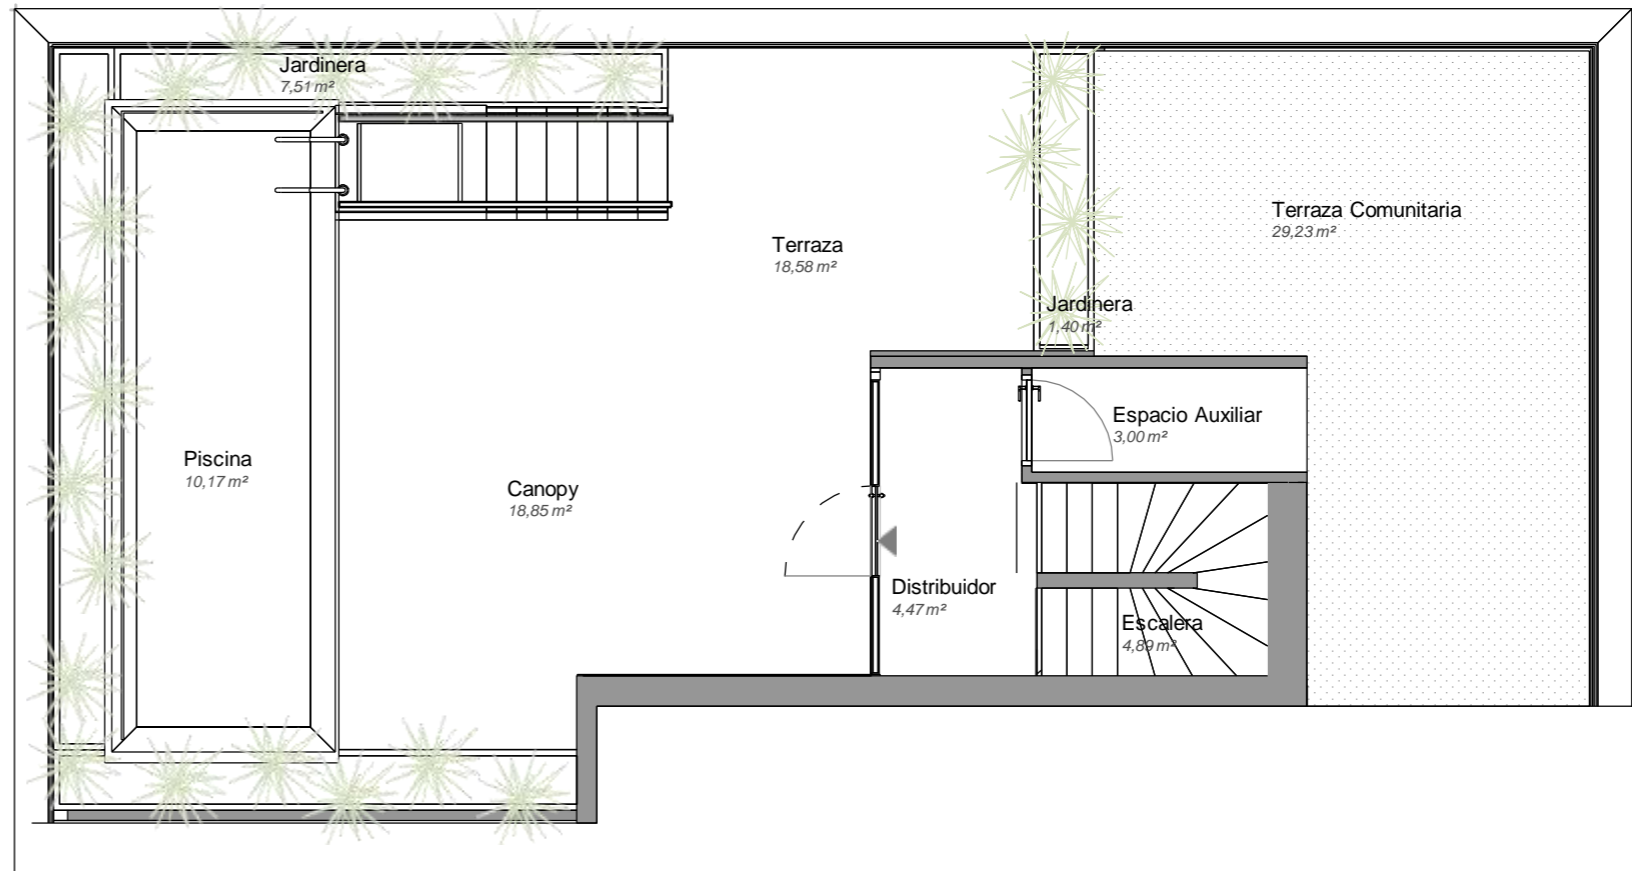

LUCAS FOX
INTERNATIONAL PROPERTIES

5-A

3 Dormitorios
2 Baños
1 Terraza

Torre 6
Planta Quinta

Superficie útil:
146,06 m²

SUPERFICIES APROXIMADAS:

	SUP. DE PROYECTO
Superficie útil interior	108,22 m ²
Superficie de Terraza	45,74 m ²
Total superficie útil	146,06 m ²
<i>*Incluye útil interior y útil terrazas.</i>	
Total superficie construida	215,18 m ²
<i>*Incluye construida interior, de terraza y zona común proporcional.</i>	

Versión: 22/07/2022

**El presente plano es un avance de proyecto y es orientativo, no constituye documento contractual; sujeto a modificaciones por exigencias técnicas, jurídicas o administrativas derivadas de la obtención de todos los permisos y licencias reglamentarios, así como las necesidades constructivas o de diseño derivadas del desarrollo del proyecto y la Dirección de Obra. Las superficies útiles tienen carácter provisional hasta la obtención de la correspondiente Licencia de Obras. La jardinería, el mobiliario urbano y el amueblamiento es ficticio, teniendo validez únicamente a efectos decorativos*