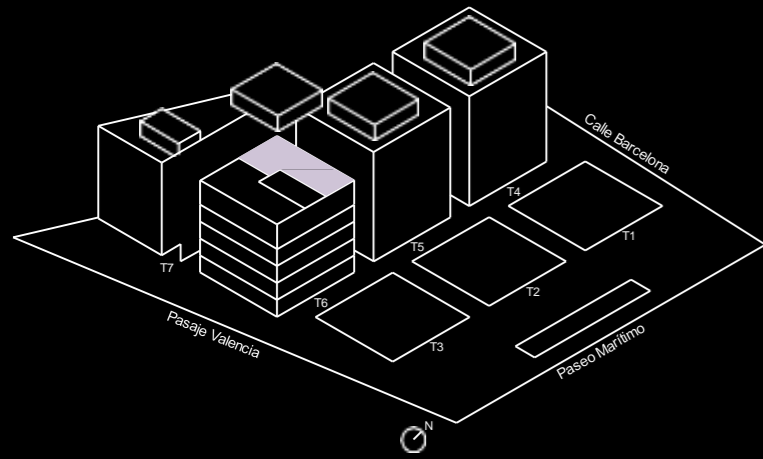

LUCAS FOX
INTERNATIONAL PROPERTIES

5-A

3 Dormitorios
2 Baños
1 Terraza

Torre 6
Planta Quinta

Superficie útil:
146,06 m²

SUPERFICIES APROXIMADAS:

	SUP. DE PROYECTO
Superficie útil interior	108,22 m ²
Superficie de Terraza	45,74 m ²
Total superficie útil	146,06 m ²
<i>*Incluye útil interior y útil terrazas.</i>	
Total superficie construida	215,18 m ²
<i>*Incluye construida interior, de terraza y zona común proporcional.</i>	