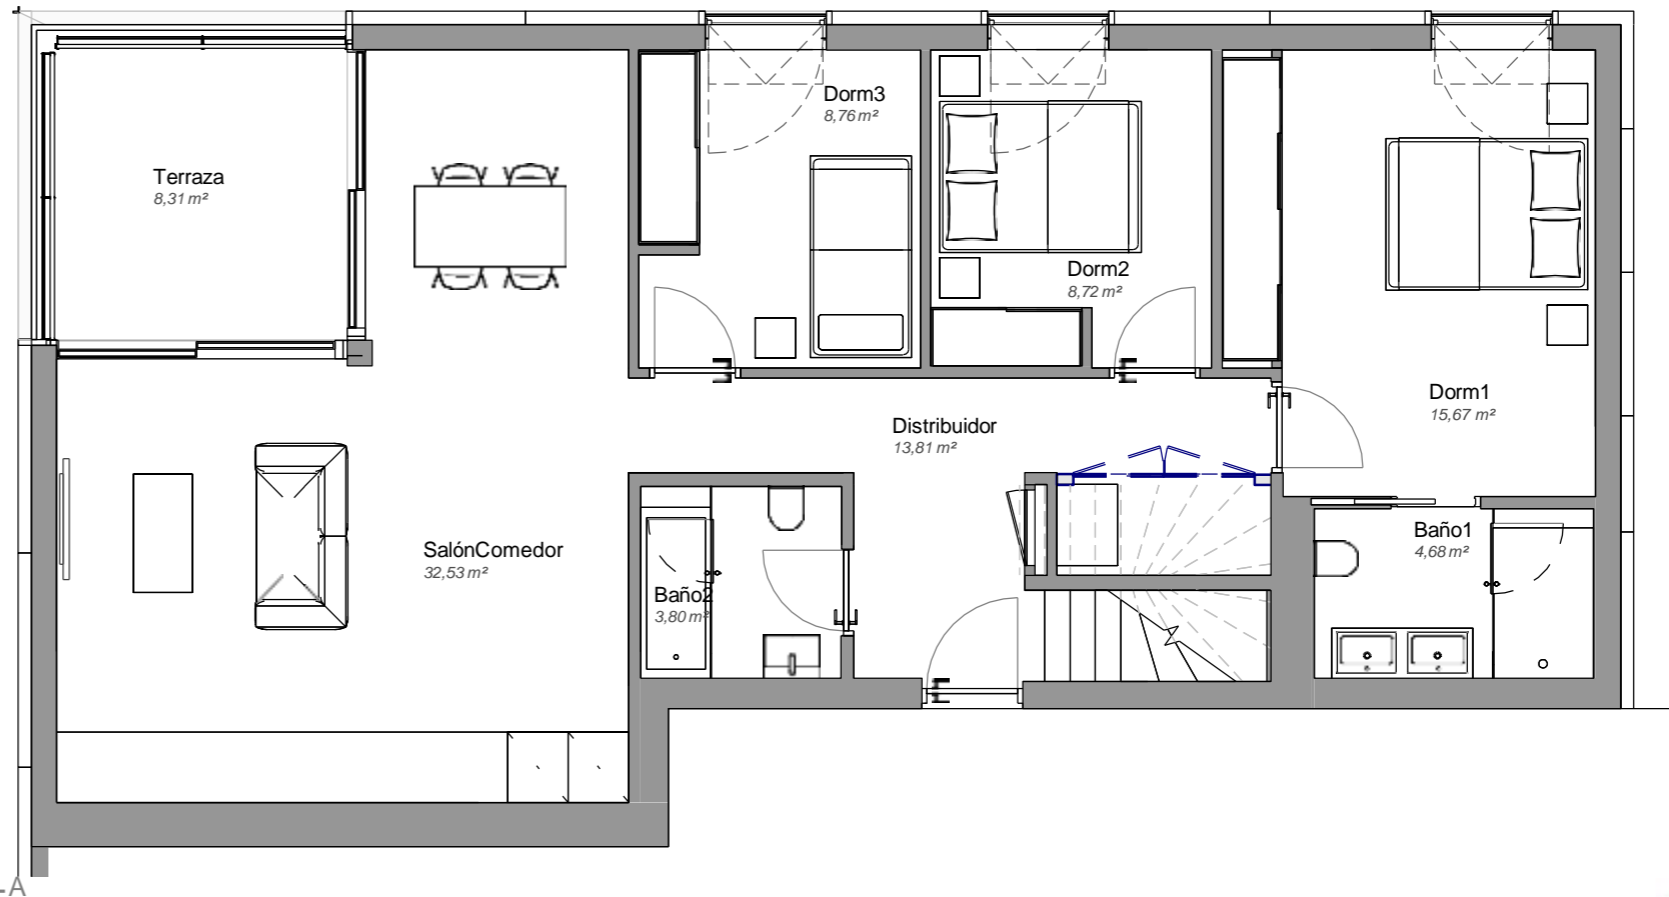

LUCAS FOX
INTERNATIONAL PROPERTIES

5-A

3 Dormitorios
2 Baños
1 Terraza

Torre 6
Planta Quinta

Superficie útil:
146,06 m²

SUPERFICIES APROXIMADAS:

	SUP. DE PROYECTO
Superficie útil interior	108,22 m ²
Superficie de Terraza	45,74 m ²
Total superficie útil	146,06 m ²
<i>*Incluye útil interior y útil terrazas.</i>	
Total superficie construida	215,18 m ²
<i>*Incluye construida interior, de terraza y zona común proporcional.</i>	

Versión: 22/07/2022

**El presente plano es un avance de proyecto y es orientativo, no constituye documento contractual; sujeto a modificaciones por exigencias técnicas, jurídicas o administrativas derivadas de la obtención de todos los permisos y licencias reglamentarios, así como las necesidades constructivas o de diseño derivadas del desarrollo del proyecto y la Dirección de Obra. Las superficies útiles tienen carácter provisional hasta la obtención de la correspondiente Licencia de Obras. La jardinería, el mobiliario urbano y el amueblamiento es ficticio, teniendo validez únicamente a efectos decorativos*