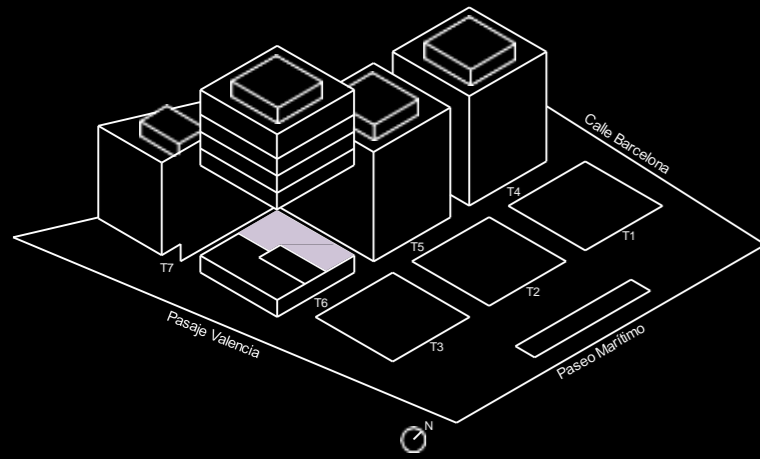

LUCAS FOX
INTERNATIONAL PROPERTIES

1-A

3 Dormitorios
2 Baños
1 Terraza

Torre 6
Planta Primera

Superficie útil:
96,74 m²

SUPERFICIES APROXIMADAS:

	SUP. DE PROYECTO
Superficie útil interior	88,44 m ²
Superficie de Terraza	8,30 m ²
Total superficie útil	96,74 m²
<i>*Incluye útil interior y útil terrazas.</i>	
Total superficie construida	131,72 m²
<i>*Incluye construida interior, de terraza y zona común proporcional.</i>	

Versión: 22/07/2022

**El presente plano es un avance de proyecto y es orientativo, no constituye documento contractual; sujeto a modificaciones por exigencias técnicas, jurídicas o administrativas derivadas de la obtención de todos los permisos y licencias reglamentarios, así como las necesidades constructivas o de diseño derivadas del desarrollo del proyecto y la Dirección de Obra. Las superficies útiles tienen carácter provisional hasta la obtención de la correspondiente Licencia de Obras. La jardinería, el mobiliario urbano y el amueblamiento es ficticio, teniendo validez únicamente a efectos decorativos*