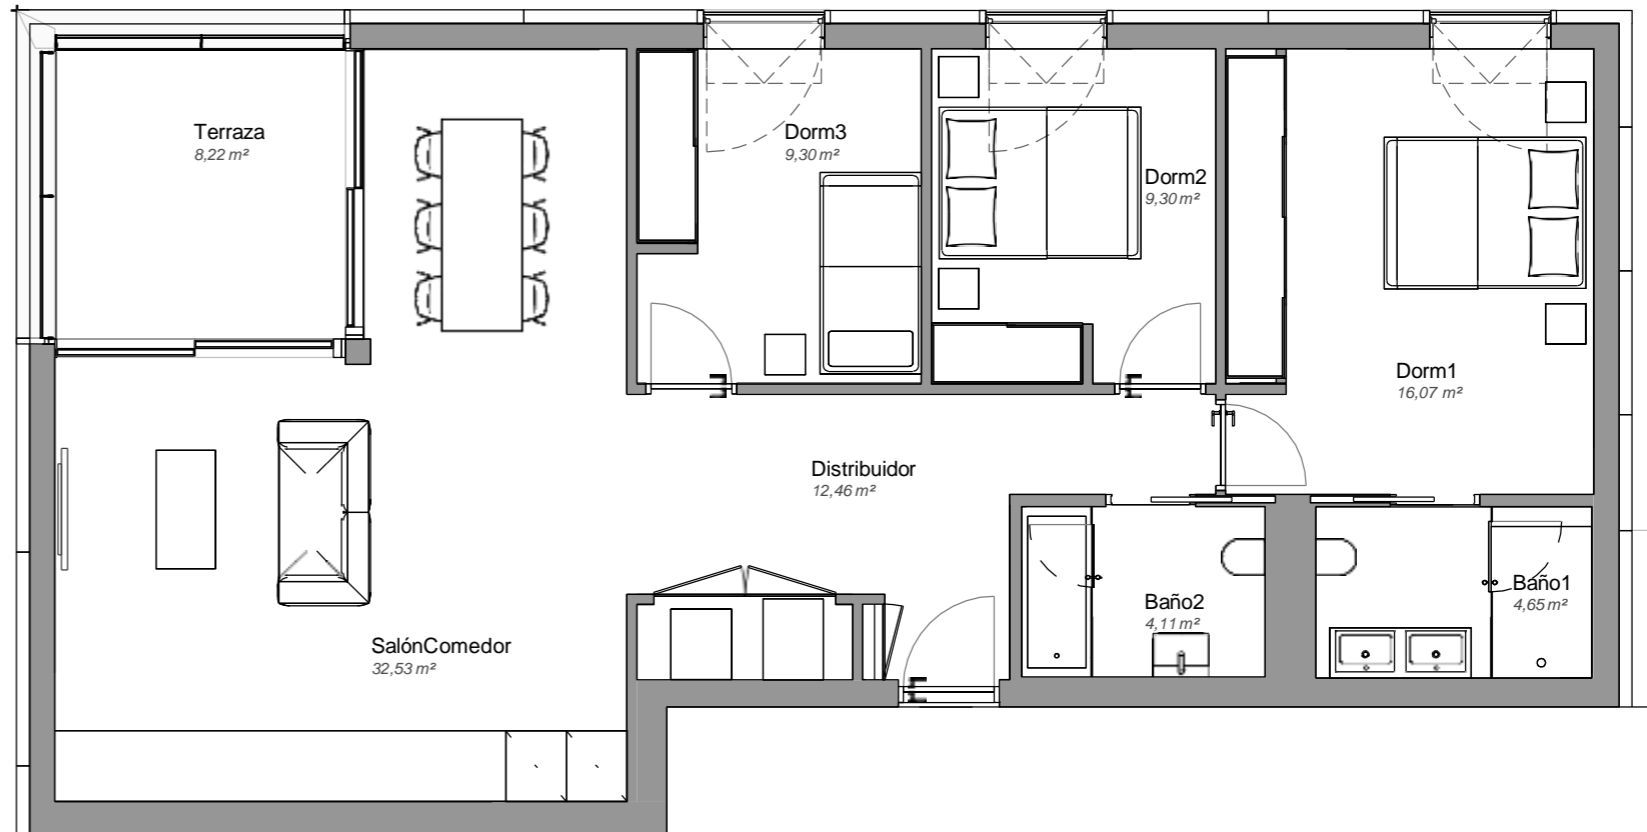

LUCAS FOX
INTERNATIONAL PROPERTIES

1-A

3 Dormitorios
2 Baños
1 Terraza

Torre 6
Planta Primera

Superficie útil:
96,74 m²

SUPERFICIES APROXIMADAS:

	SUP. DE PROYECTO
Superficie útil interior	88,44 m ²
Superficie de Terraza	8,30 m ²
Total superficie útil	96,74 m²
<i>*Incluye útil interior y útil terrazas.</i>	
Total superficie construida	131,72 m²
<i>*Incluye construida interior, de terraza y zona común proporcional.</i>	

Versión: 22/07/2022

**El presente plano es un avance de proyecto y es orientativo, no constituye documento contractual; sujeto a modificaciones por exigencias técnicas, jurídicas o administrativas derivadas de la obtención de todos los permisos y licencias reglamentarios, así como las necesidades constructivas o de diseño derivadas del desarrollo del proyecto y la Dirección de Obra. Las superficies útiles tienen carácter provisional hasta la obtención de la correspondiente Licencia de Obras. La jardinería, el mobiliario urbano y el amueblamiento es ficticio, teniendo validez únicamente a efectos decorativos*