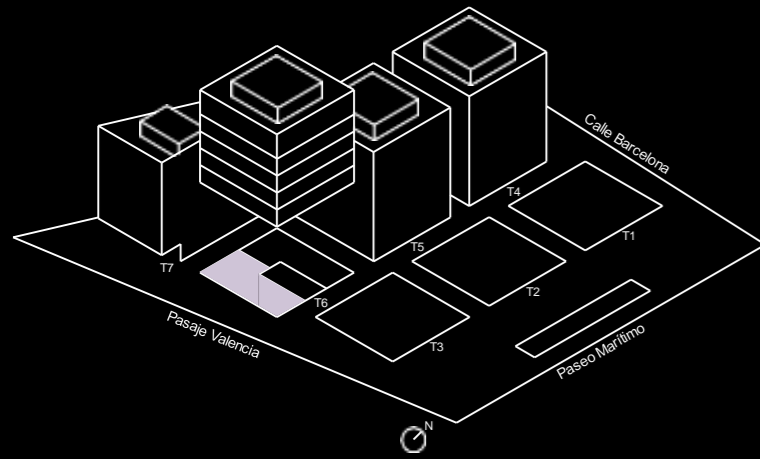

LUCAS FOX
INTERNATIONAL PROPERTIES

PB-B

3 Dormitorios
2 Baños
1 Jardín

Torre 6
Planta Baja

Superficie útil:
201,44 m²

SUPERFICIES APROXIMADAS:

	SUP. DE PROYECTO
Superficie útil interior	96,20 m ²
Superficie de Jardín	105,24 m ²
Total superficie útil	201,44 m ²
<i>*Incluye útil interior y útil terrazas.</i>	
Total superficie construida	239,21 m ²
<i>*Incluye construida interior, de terraza y zona común proporcional.</i>	