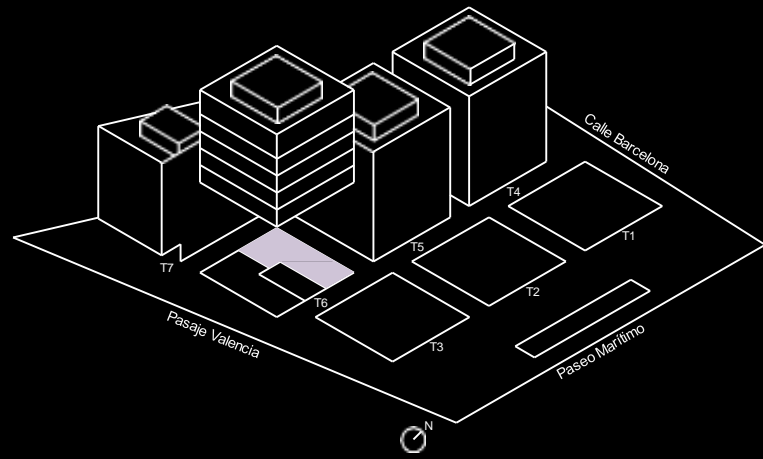

LUCAS FOX
INTERNATIONAL PROPERTIES

PB-A

2 Dormitorios
2 Baños
1 Jardín

Torre 6
Planta Baja

Superficie útil:
111,07 m²

SUPERFICIES APROXIMADAS:

	SUP. DE PROYECTO
Superficie útil interior	77,87 m ²
Superficie de Jardín	33,20 m ²
Total superficie útil	111,07 m²
<i>*Incluye útil interior y útil terrazas.</i>	
Total superficie construida	143,88 m²
<i>*Incluye construida interior, de terraza y zona común proporcional.</i>	