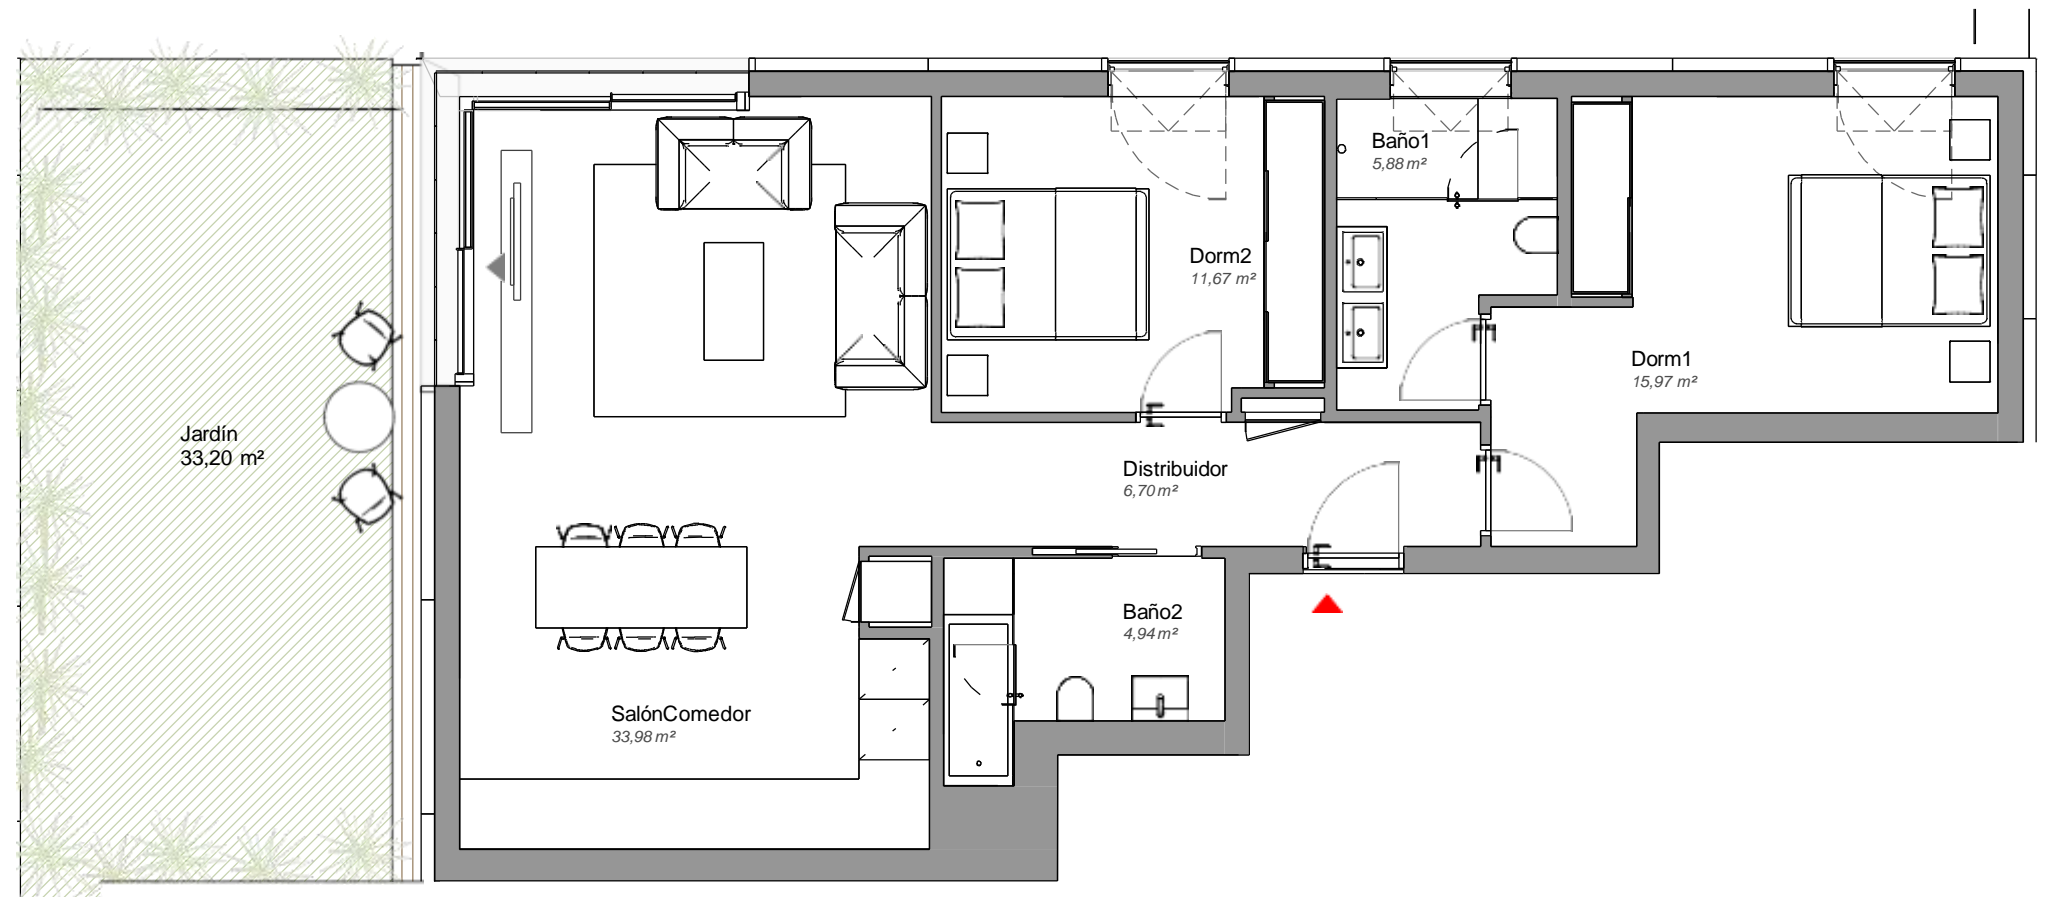

LUCAS FOX
INTERNATIONAL PROPERTIES

PB-A

2 Dormitorios
2 Baños
1 Jardín

Torre 6
Planta Baja

Superficie útil:
111,07 m²

SUPERFICIES APROXIMADAS:

	SUP. DE PROYECTO
Superficie útil interior	77,87 m ²
Superficie de Jardín	33,20 m ²
Total superficie útil	111,07 m²
<i>*Incluye útil interior y útil terrazas.</i>	
Total superficie construida	143,88 m²
<i>*Incluye construida interior, de terraza y zona común proporcional.</i>	

Versión: 22/07/2022

**El presente plano es un avance de proyecto y es orientativo, no constituye documento contractual; sujeto a modificaciones por exigencias técnicas, jurídicas o administrativas derivadas de la obtención de todos los permisos y licencias reglamentarios, así como las necesidades constructivas o de diseño derivadas del desarrollo del proyecto y la Dirección de Obra. Las superficies útiles tienen carácter provisional hasta la obtención de la correspondiente Licencia de Obras. La jardinería, el mobiliario urbano y el amueblamiento es ficticio, teniendo validez únicamente a efectos decorativos*