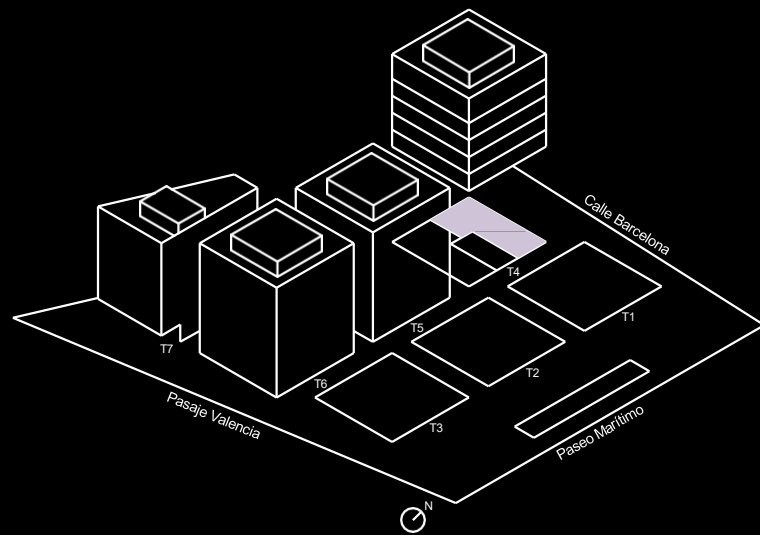

LUCAS FOX
INTERNATIONAL PROPERTIES

PB-A

2 Dormitorios
2 Baños
1 Jardín

Torre 4
Planta Baja

Superficie útil:
252,29 m²

SUPERFICIES APROXIMADAS:

	SUP. DE PROYECTO
Superficie útil interior	77,87 m ²
Superficie de Jardín	174,42 m ²
Total superficie útil	252,29 m ²
<i>*Incluye útil interior y útil terrazas.</i>	
Total superficie construida	285,10 m ²
<i>*Incluye construida interior, de terraza y zona común proporcional.</i>	

Versión: 22/07/2022

**El presente plano es un avance de proyecto y es orientativo, no constituye documento contractual; sujeto a modificaciones por exigencias técnicas, jurídicas o administrativas derivadas de la obtención de todos los permisos y licencias reglamentarios, así como las necesidades constructivas o de diseño derivadas del desarrollo del proyecto y la Dirección de Obra. Las superficies útiles tienen carácter provisional hasta la obtención de la correspondiente Licencia de Obras. La jardinería, el mobiliario urbano y el amueblamiento es ficticio, teniendo validez únicamente a efectos decorativos*