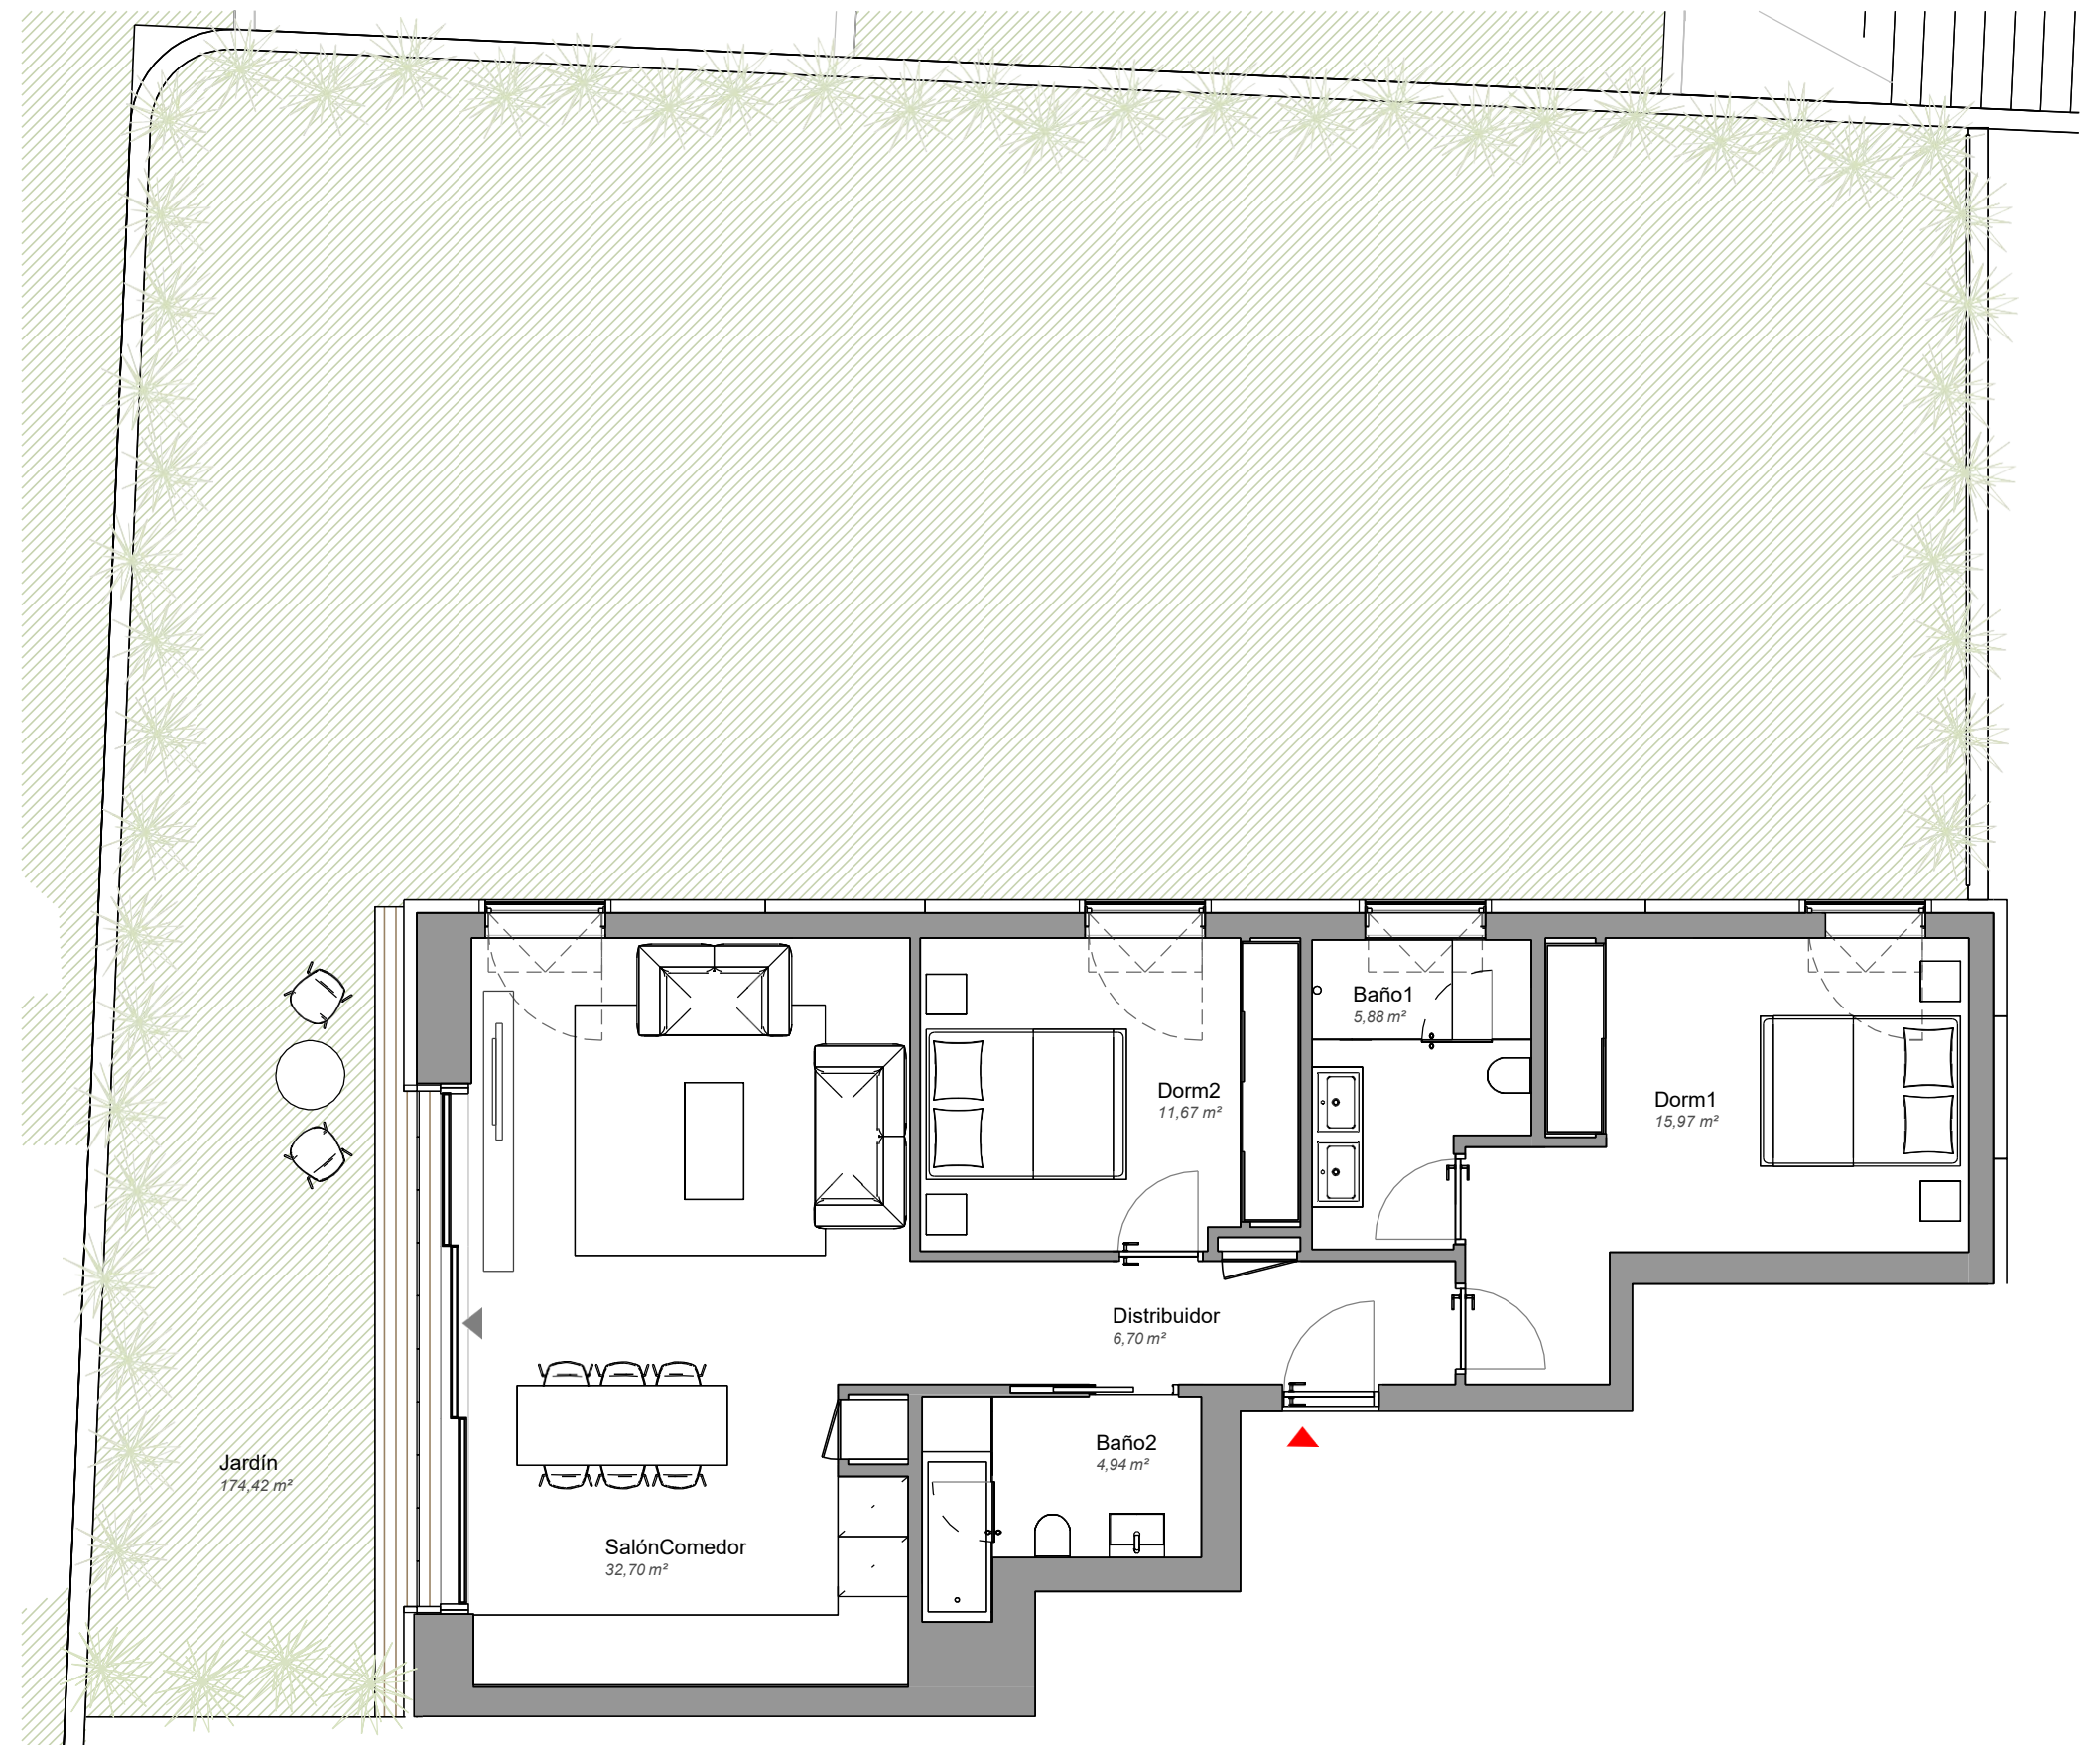

LUCAS FOX
INTERNATIONAL PROPERTIES

PB-A

2 Dormitorios
2 Baños
1 Jardín

Torre 4
Planta Baja

Superficie útil:
252,29 m²

SUPERFICIES APROXIMADAS:

	SUP. DE PROYECTO
Superficie útil interior	77,87 m ²
Superficie de Jardín	174,42 m ²
Total superficie útil	252,29 m ²
<i>*Incluye útil interior y útil terrazas.</i>	
Total superficie construida	285,10 m ²
<i>*Incluye construida interior, de terraza y zona común proporcional.</i>	

Versión: 22/07/2022

**El presente plano es un avance de proyecto y es orientativo, no constituye documento contractual; sujeto a modificaciones por exigencias técnicas, jurídicas o administrativas derivadas de la obtención de todos los permisos y licencias reglamentarios, así como las necesidades constructivas o de diseño derivadas del desarrollo del proyecto y la Dirección de Obra. Las superficies útiles tienen carácter provisional hasta la obtención de la correspondiente Licencia de Obras. La jardinería, el mobiliario urbano y el amueblamiento es ficticio, teniendo validez únicamente a efectos decorativos*