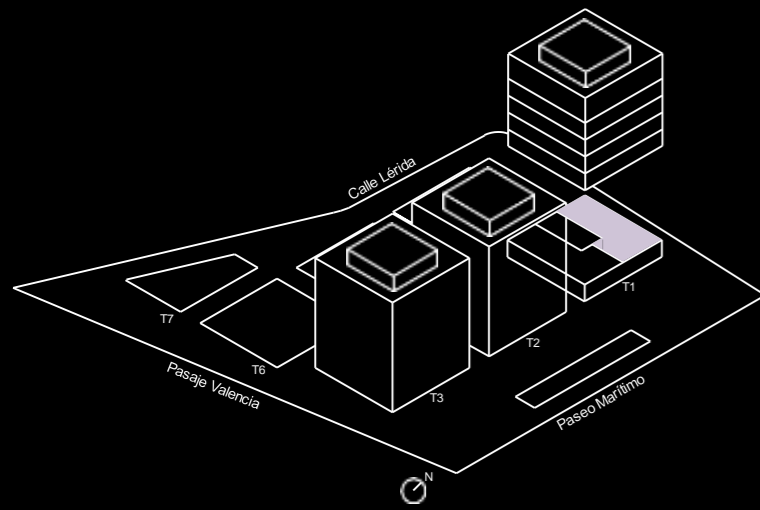

LUCAS FOX
INTERNATIONAL PROPERTIES

1-A

3 Dormitorios
2 Baños
1 Terraza

Torre 1
Planta Primera

Superficie útil:
98,64 m²

SUPERFICIES APROXIMADAS:

	SUP. DE PROYECTO
Superficie útil interior	80,22 m ²
Superficie de Terraza	18,41 m ²
Total superficie útil	98,64 m²
<i>*Incluye útil interior y útil terrazas.</i>	
Total superficie construida	131,59 m²

**Incluye construida interior, de terraza y zona común proporcional.*

Versión: 22/07/2022

**El presente plano es un avance de proyecto y es orientativo, no constituye documento contractual; sujeto a modificaciones por exigencias técnicas, jurídicas o administrativas derivadas de la obtención de todos los permisos y licencias reglamentarios, así como las necesidades constructivas o de diseño derivadas del desarrollo del proyecto y la Dirección de Obra. Las superficies útiles tienen carácter provisional hasta la obtención de la correspondiente Licencia de Obras. La jardinería, el mobiliario urbano y el amueblamiento es ficticio, teniendo validez únicamente a efectos decorativos*