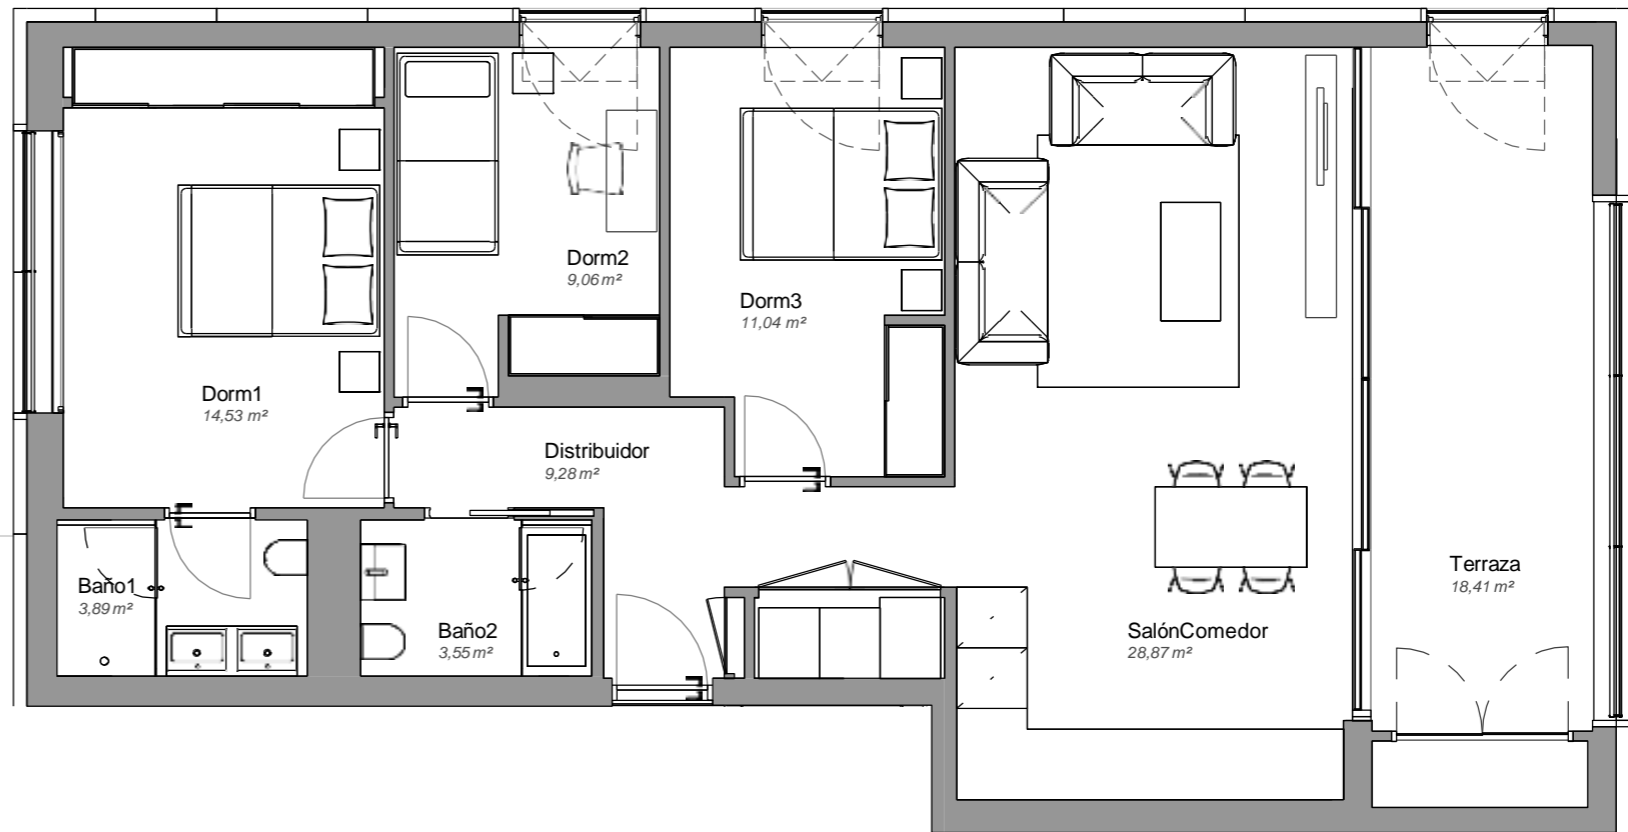

LUCAS FOX
INTERNATIONAL PROPERTIES

1-A

3 Dormitorios
2 Baños
1 Terraza

Torre 1
Planta Primera

Superficie útil:
98,64 m²

SUPERFICIES APROXIMADAS:

	SUP. DE PROYECTO
Superficie útil interior	80,22 m ²
Superficie de Terraza	18,41 m ²
Total superficie útil	98,64 m²
<i>*Incluye útil interior y útil terrazas.</i>	
Total superficie construida	131,59 m²

**Incluye construida interior, de terraza y zona común proporcional.*

Versión: 22/07/2022

**El presente plano es un avance de proyecto y es orientativo, no constituye documento contractual; sujeto a modificaciones por exigencias técnicas, jurídicas o administrativas derivadas de la obtención de todos los permisos y licencias reglamentarios, así como las necesidades constructivas o de diseño derivadas del desarrollo del proyecto y la Dirección de Obra. Las superficies útiles tienen carácter provisional hasta la obtención de la correspondiente Licencia de Obras. La jardinería, el mobiliario urbano y el amueblamiento es ficticio, teniendo validez únicamente a efectos decorativos*