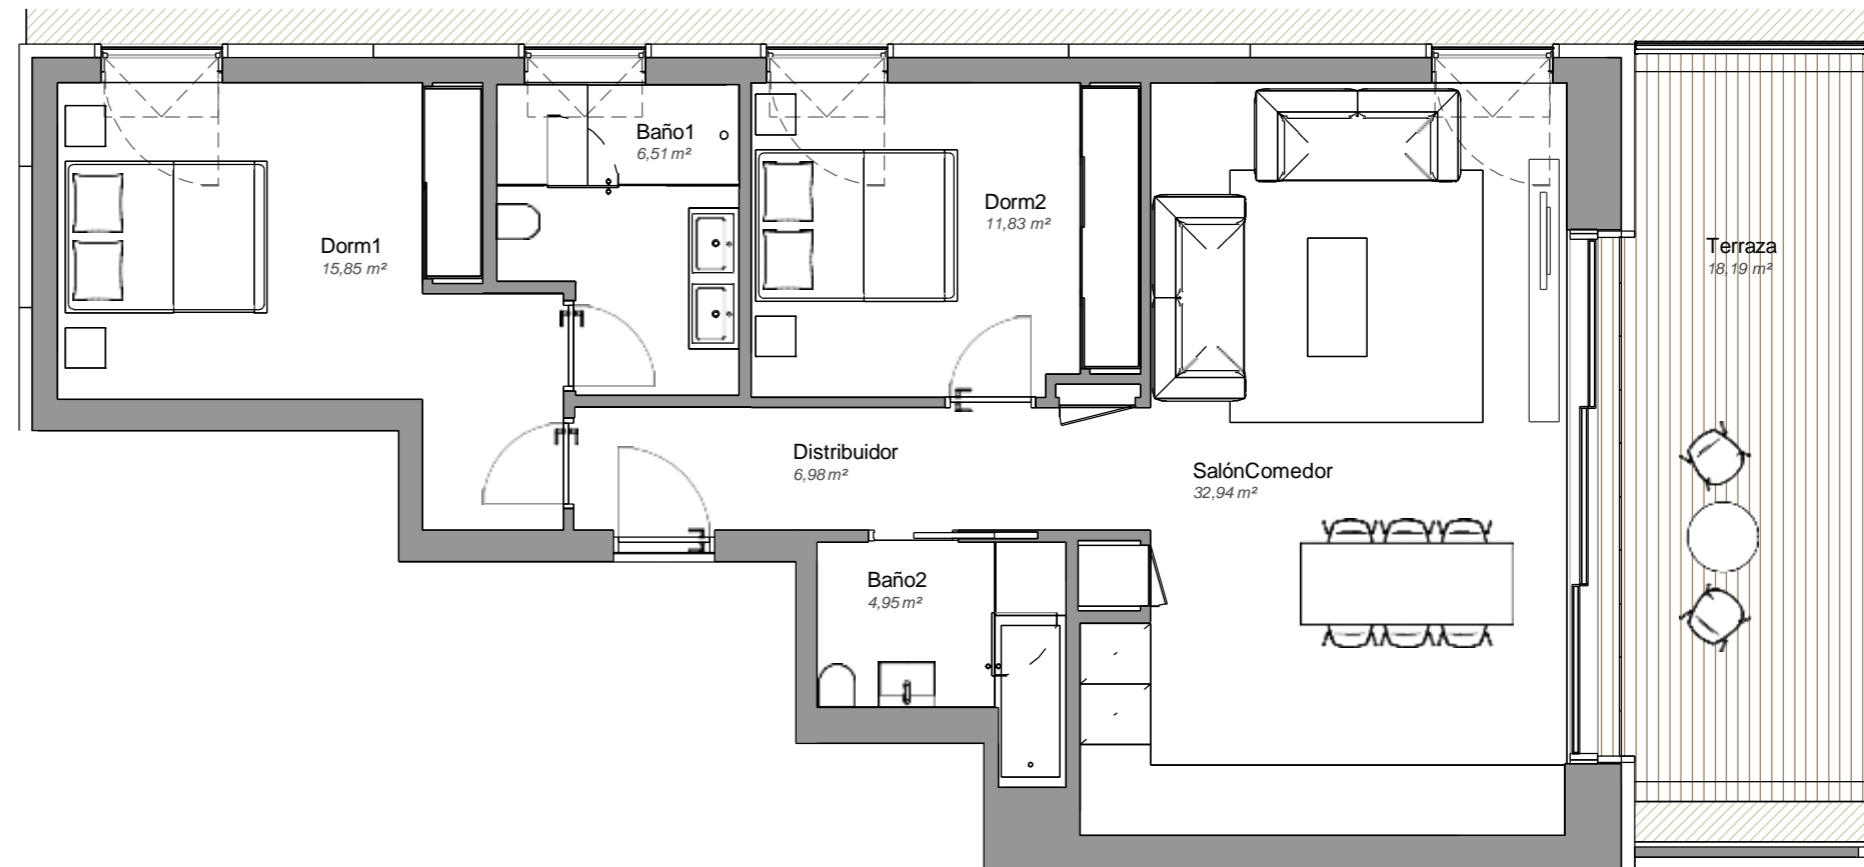

LUCAS FOX
INTERNATIONAL PROPERTIES

PB-A

2 Dormitorios
2 Baños
1 Jardín

Torre 1
Planta Baja

Superficie útil:
97,24 m²

SUPERFICIES APROXIMADAS:

	SUP. DE PROYECTO
Superficie útil interior	79,05 m ²
Superficie de Terraza	18,19 m ²
Total superficie útil	97,24 m ²
<i>*Incluye útil interior y útil terrazas.</i>	
Total superficie construida	131,88 m ²

**Incluye construida interior, de terraza y zona común proporcional.*

Versión: 22/07/2022

**El presente plano es un avance de proyecto y es orientativo, no constituye documento contractual; sujeto a modificaciones por exigencias técnicas, jurídicas o administrativas derivadas de la obtención de todos los permisos y licencias reglamentarios, así como las necesidades constructivas o de diseño derivadas del desarrollo del proyecto y la Dirección de Obra. Las superficies útiles tienen carácter provisional hasta la obtención de la correspondiente Licencia de Obras. La jardinería, el mobiliario urbano y el amueblamiento es ficticio, teniendo validez únicamente a efectos decorativos*