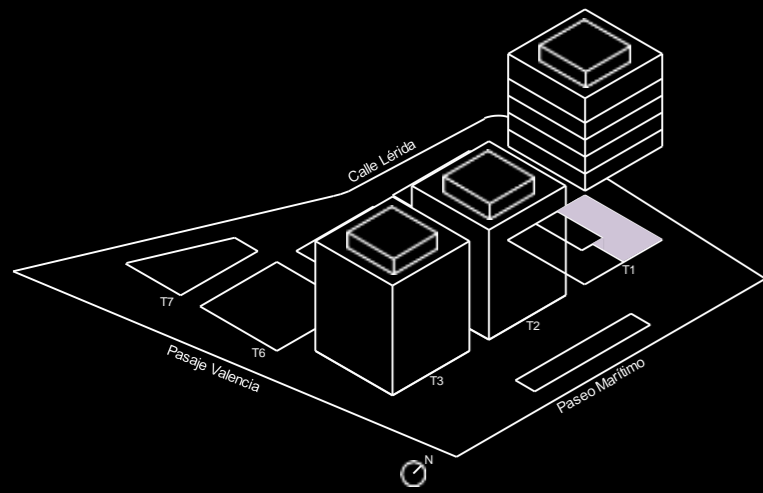

LUCAS FOX
INTERNATIONAL PROPERTIES

PB-A

2 Dormitorios
2 Baños
1 Jardín

Torre 1
Planta Baja

Superficie útil:
97,24 m²

SUPERFICIES APROXIMADAS:

	SUP. DE PROYECTO
Superficie útil interior	79,05 m ²
Superficie de Terraza	18,19 m ²
Total superficie útil	97,24 m ²
<i>*Incluye útil interior y útil terrazas.</i>	
Total superficie construida	131,88 m ²

**Incluye construida interior, de terraza y zona común proporcional.*

Versión: 22/07/2022

**El presente plano es un avance de proyecto y es orientativo, no constituye documento contractual; sujeto a modificaciones por exigencias técnicas, jurídicas o administrativas derivadas de la obtención de todos los permisos y licencias reglamentarios, así como las necesidades constructivas o de diseño derivadas del desarrollo del proyecto y la Dirección de Obra. Las superficies útiles tienen carácter provisional hasta la obtención de la correspondiente Licencia de Obras. La jardinería, el mobiliario urbano y el amueblamiento es ficticio, teniendo validez únicamente a efectos decorativos*