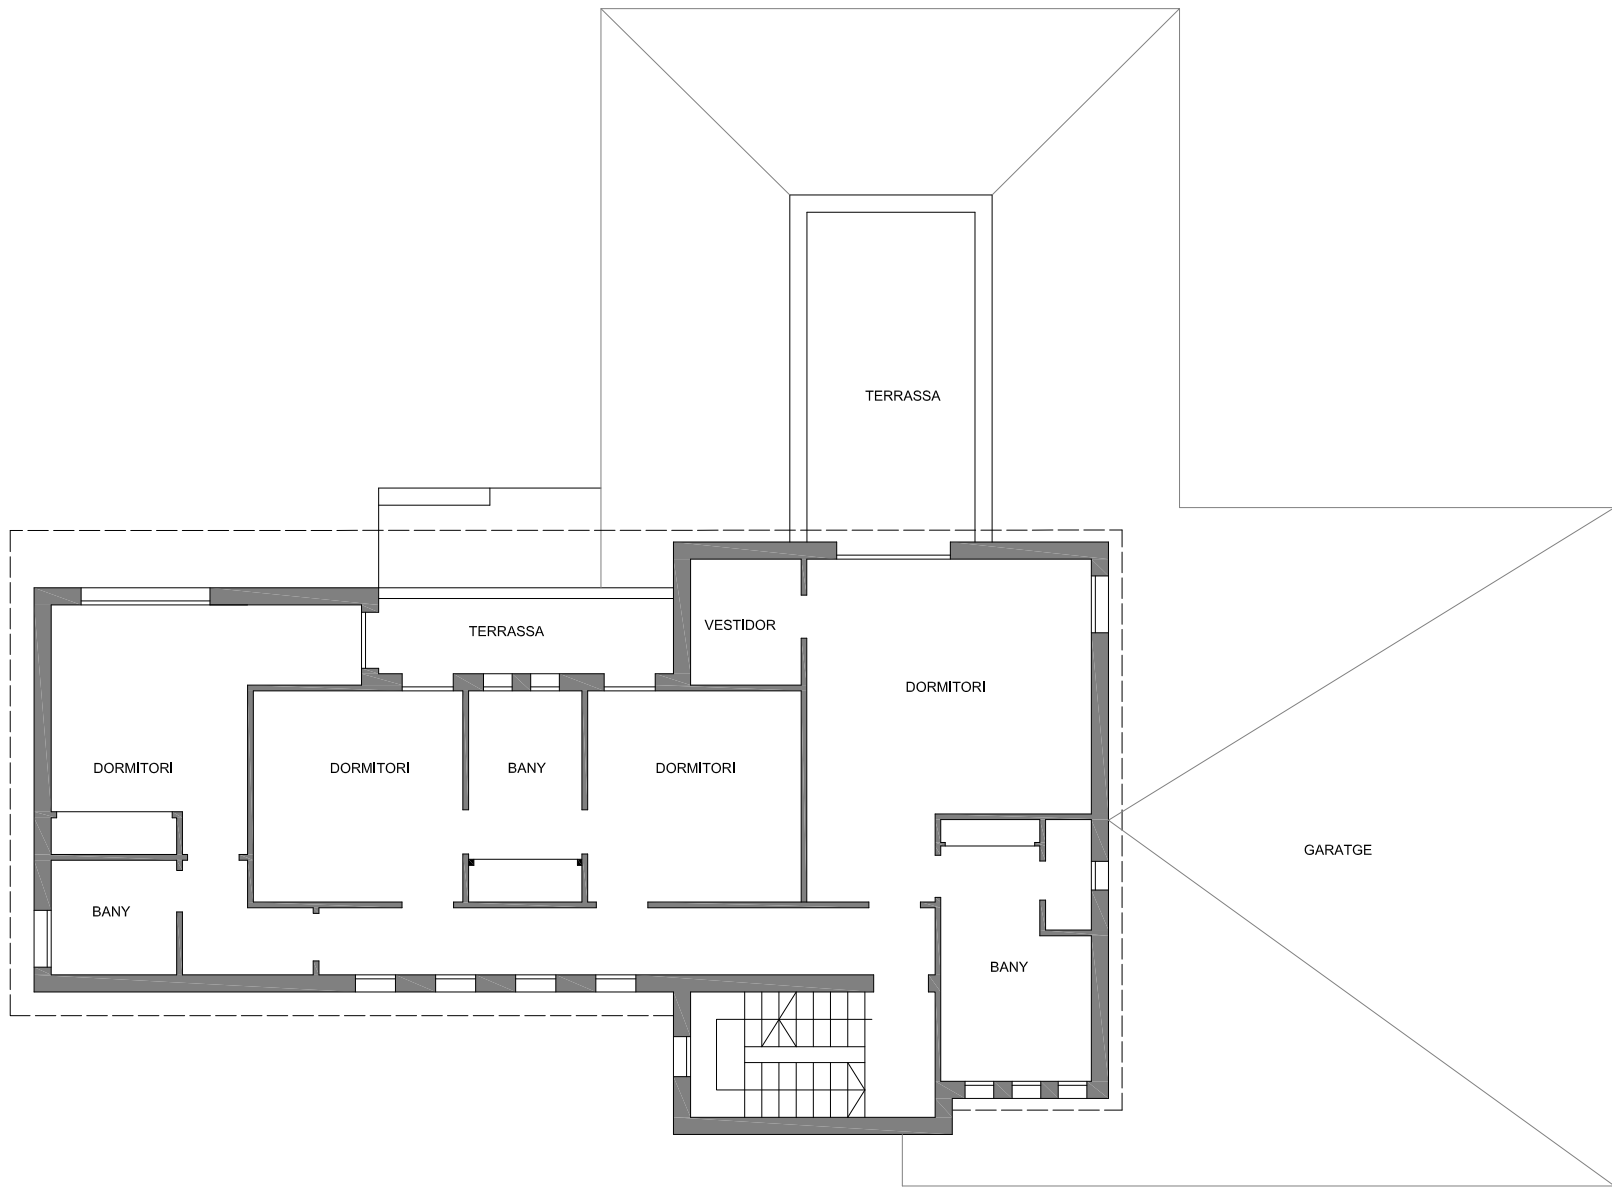

PLANTA SEMISOTERRANI

PLANTA BAIXA

C/ CASTELL I MAR, 32
 17249 CASTELL - PLATJA D'ARO (GIRONA)

PLANTA PRIMERA

PLANTA ALTELL

C/ CASTELL I MAR, 32
 17249 CASTELL - PLATJA D'ARO (GIRONA)