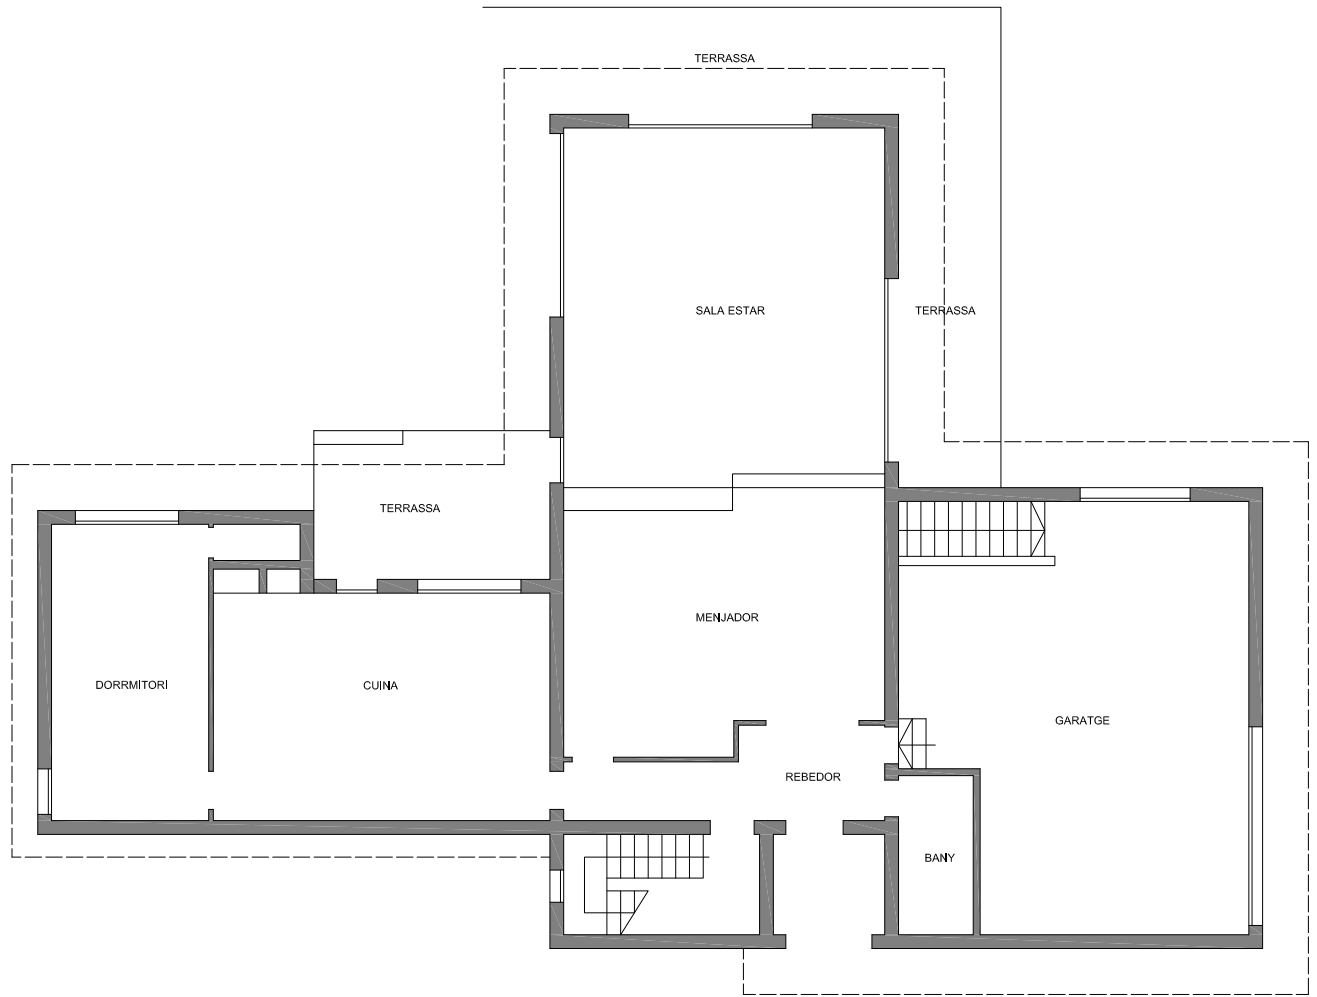

PLANTA SEMISOTERRANI

PLANTA BAIXA

C/ CASTELL I MAR, 32
 17249 CASTELL - PLATJA D'ARO (GIRONA)

PLANTA PRIMERA

PLANTA ALTELL

C/ CASTELL I MAR, 32
 17249 CASTELL - PLATJA D'ARO (GIRONA)