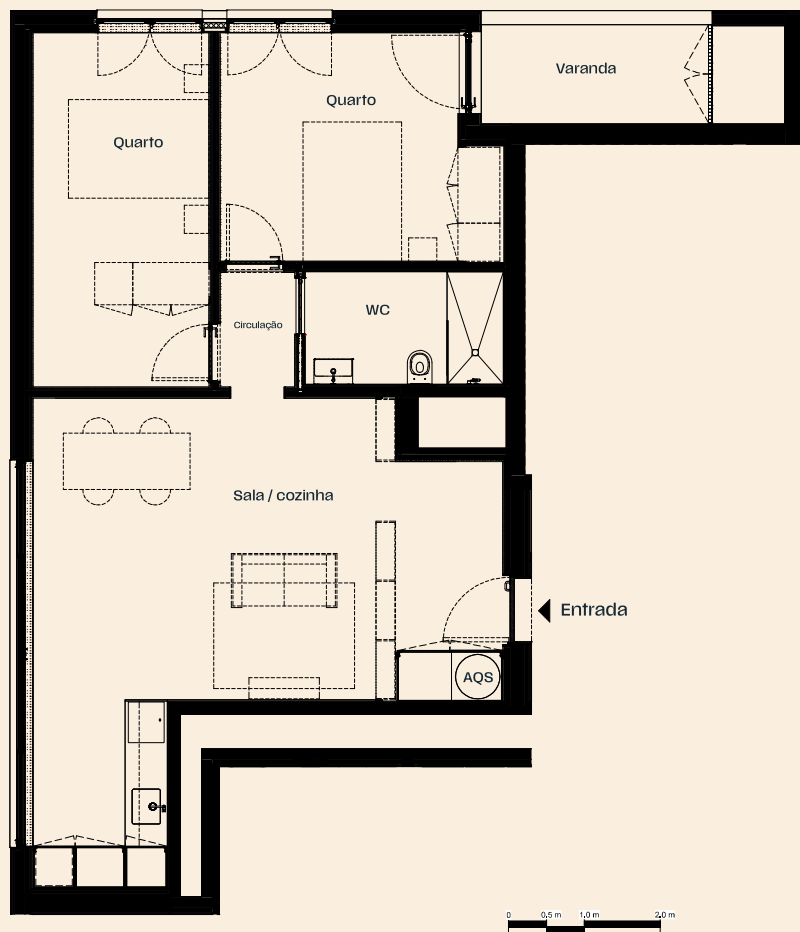

T2 - Tipo C

Área Bruta Privativa: **77,63 m²**

Área Varanda: **6,95 m²**

1 lugar estacionamento