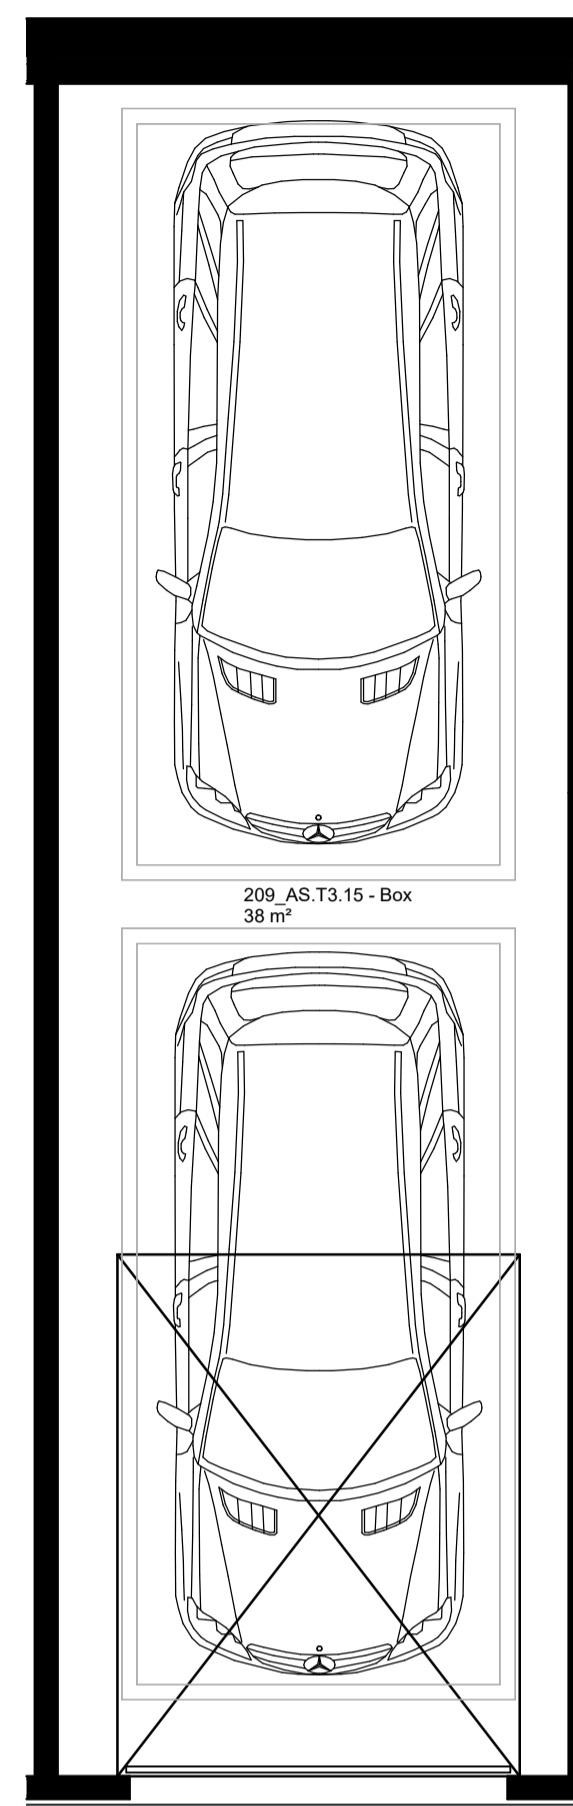

209_AS.T3.15 - Box
1:50

209_AS.T3.15		
Level	Name	Area
T3.15		
PISO_2	Box	41 m²
PISO_2	T3.15	170 m²
PISO_2	Varanda	28 m²
T3.15: 3		239 m²
Total area:		239 m²

Revisão / Revision	Descrição / Description	Data / Date
Arquitetura / Coordenação		Architecture / Coordination

Avenida da Boavista, 3769 Lga 07, 4100 - 199 PORTO
Tel: +351 917 288 517
Email: office@masslab.pt
Fundações, Estruturas e Instalações Especiais Structure Engineering

Proprietário / Promotor: BENEFICA COMITIVA, S.A. Owner / Promoter
Título do Projeto: QUINTA DE NEVOGILDE HOUSING Project Title
Localização: LARGO DE NEVOGILDE 21, RUA DO MOLHE 671 Location
Disciplina: Arquitectura Discipline
Fase: LIC Stage
Título: 209_AS.T3.15 Drawing Name

Equipa Projectista Team Escala Scale
Diogo Rocha, arq.ia (CADR# - 22841) 1:50
Duarte Fomes, arq.ia
Lourenço Rodrigues, arq.ia Data Date
Francisca Barbosa, arq.ia NOV 24
Agata Rybczak, arq.ia

Projeto / Project	Fase / Stage	Disciplina / Discipline	Zona / Zone	Tip / Type	Desenho / Drawing	Revisão / Revision
QNHLIC ARQ	A	5.19