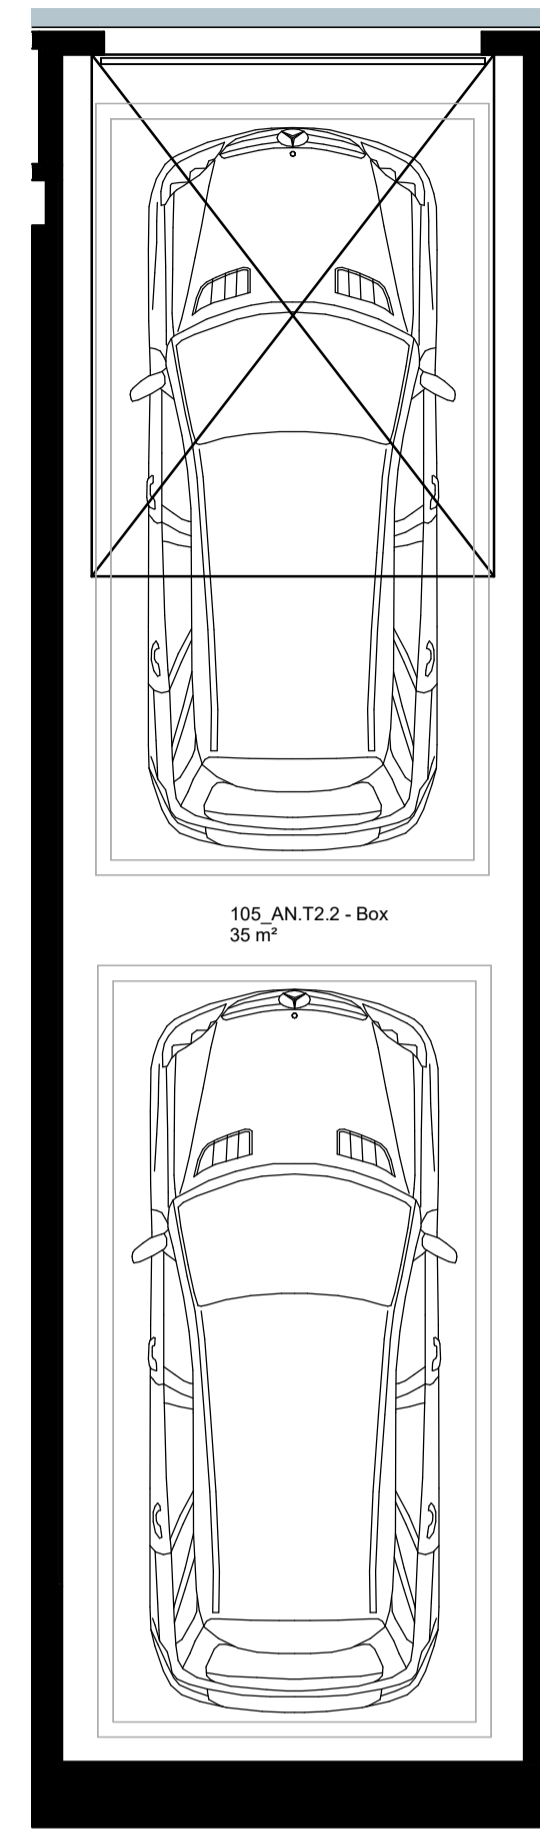

105_AN.T2.2 - Box
1 : 50

105_AN.T2.2

Level	Name	Area
T2.2		
PISO_-2	Box	53 m²
PISO_1	T2.2	1165 m²
PISO_1	Varanda	47 m²
T2.2_3		265 m²
Total area:		265 m²

Revisão / Revision	Descrição / Description	Data / Date
Arquitetura / Coordenação	Arquitetura / Coordination	

Proprietário / Promotor Owner / Promoter
BENEFICA COMITIVA, S.A

Título do Projeto Project Title
QUINTA DE NEVOGILDE HOUSING

Localização Location
LARGO DE NEVOGILDE 21, RUA DO MOLHE 671

Disciplina Discipline
Arquitetura

Fase Stage
LIC

Título Drawing Name
105_AN.T2.2

Equipa Projectista	Team	Escala	Scale
Diogo Rocha, arq.ia (04509 - 22841)		1 : 50	
Duarte Fomes, arq.ia			
Luís Pereira, arq.ia			
Francisco Barbosa, arq.ia			
Agnes Ribeiro, arq.ia			

QNH.LIC.ARQ **A 5.04**