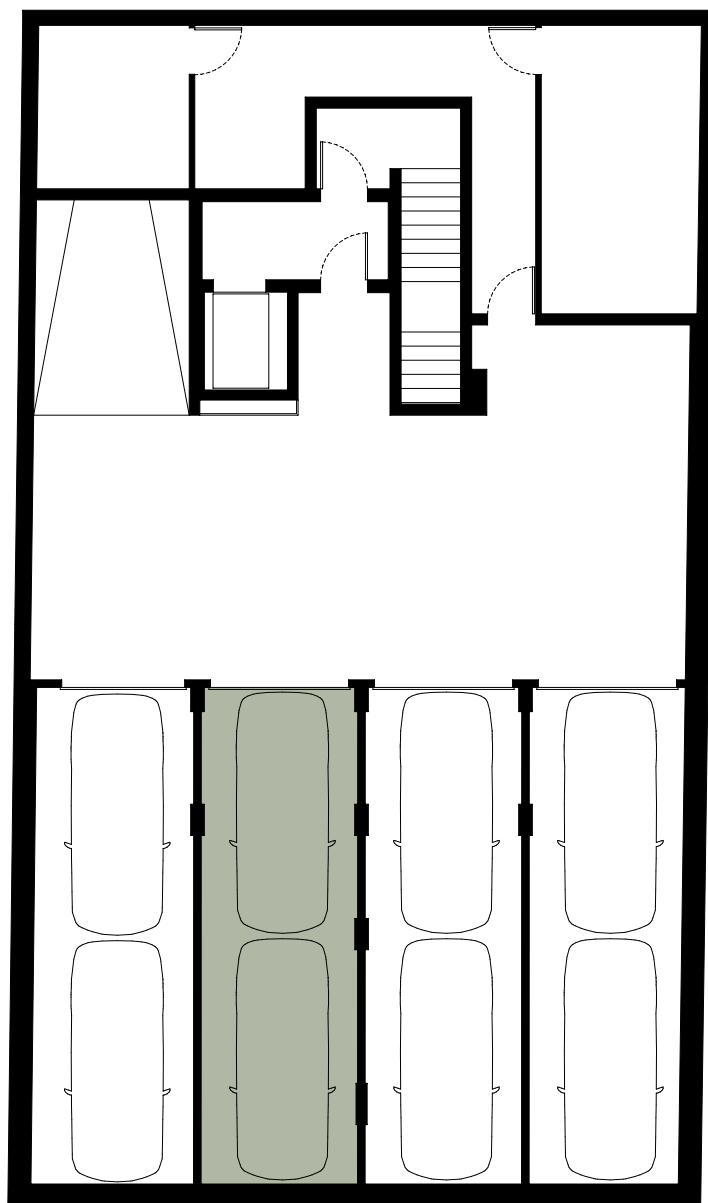

ÁREA BRUTA INTERIOR . GROSS INDOOR AREA

204.60 m²

EXTERIOR . OUTDOOR

143.50 m²

- | | |
|-------------------------|--------------------------|
| 1. Entrada . Entrance | 8. I.S. . Bathroom |
| 2. I.S. . Toilet | 9. I.S. . Bathroom |
| 3. Lavandaria . Utility | 10. Circulação . Hallway |
| 4. Cozinha . Kitchen | 11. Quarto . Bedroom |
| 5. Sala . Living Room | 12. Suite |
| 6. Quarto . Bedroom | 13. I.S. . Bathroom |
| 7. Suite | 14. Jardim . Garden |

ÁREA ESTACIONAMENTO . PARKING AREA
34 m²

2 LUGARES . PARKING SPOTS