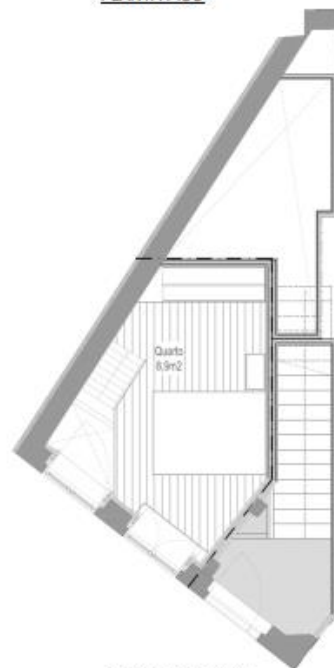

PLANTA PISO

PLANTA MEZANINO

FRACÇÃO

A

T0+1 Mezanino
R/CHÃO ESQUERDO

ÁREA COBERTA: 36.4 m²

JANEIRO DE 2023

03