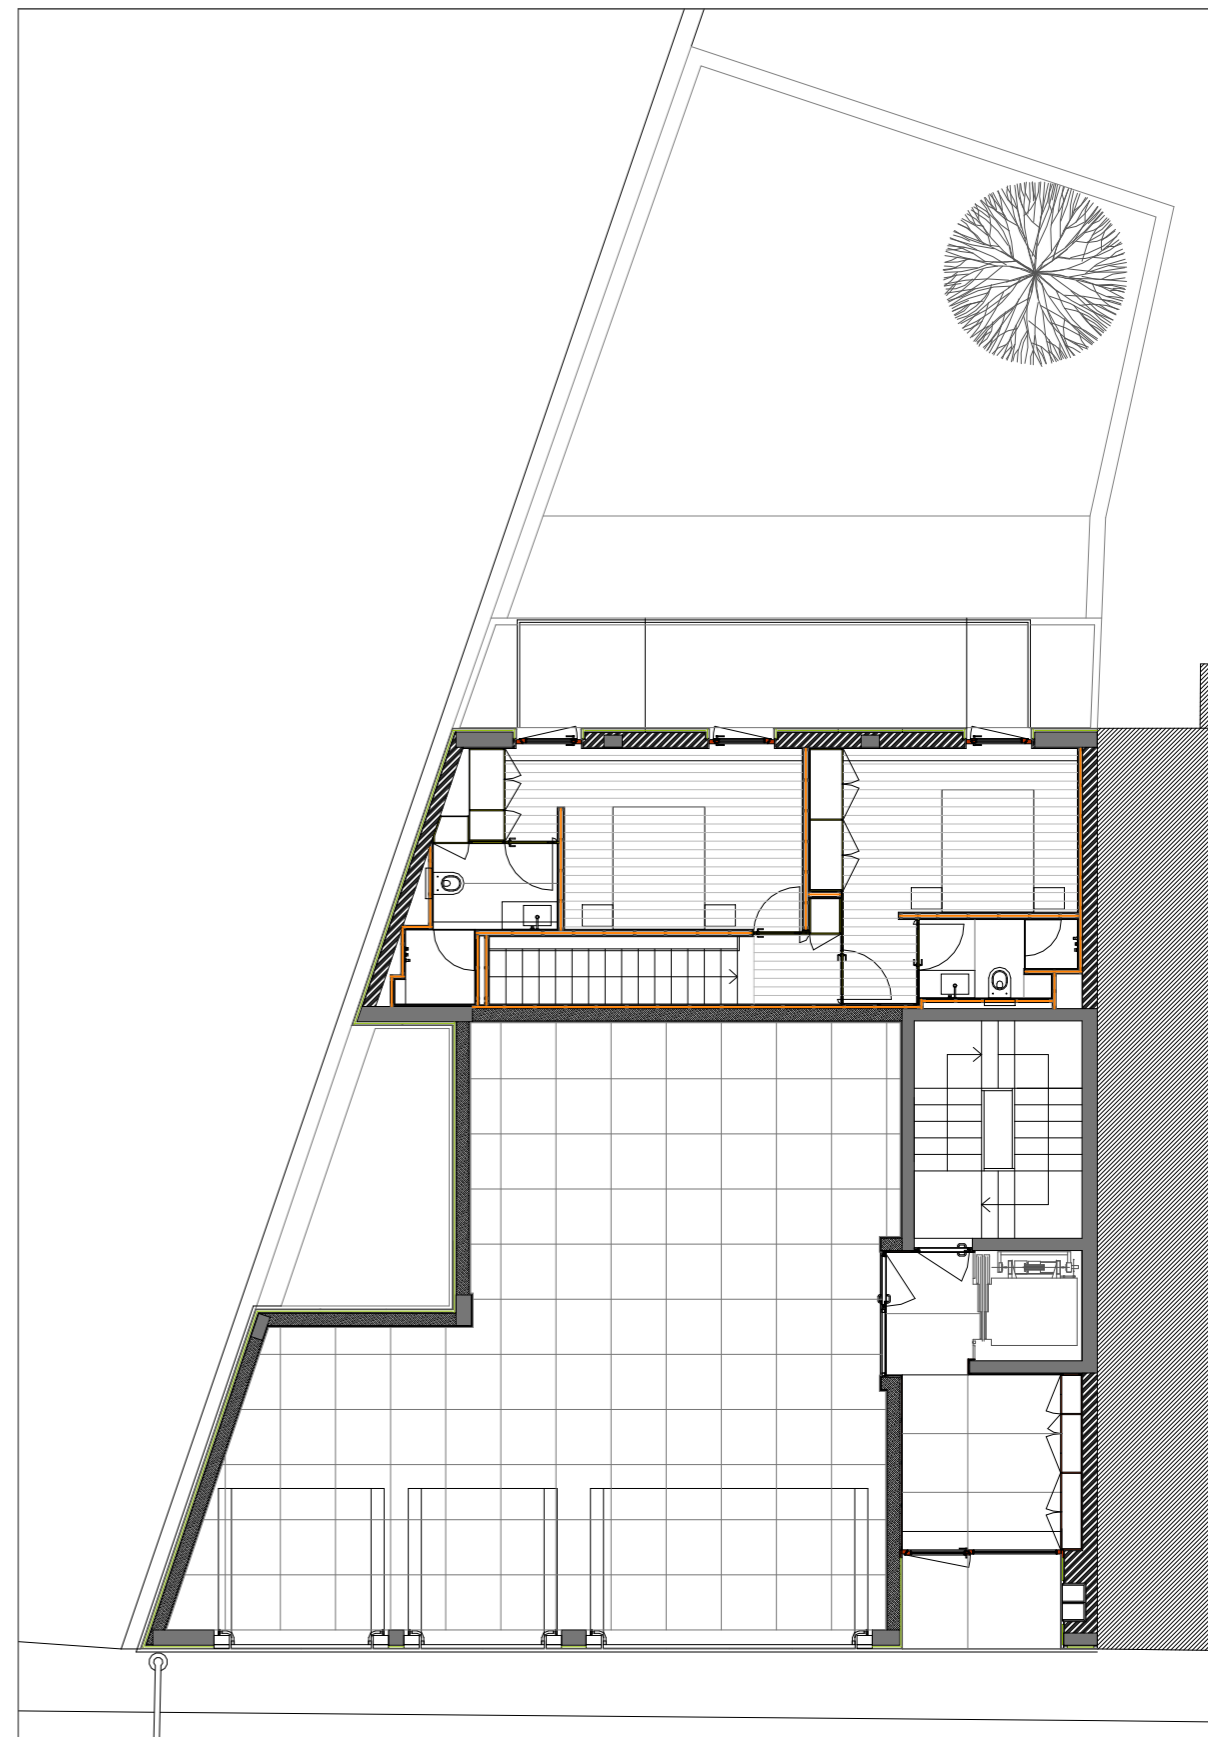

PLANTA DO PISO 0

PLANTA DO PISO 1

PLANTA DO PISO 0 e PISO 1	
APARTAMENTO A (T4)	
ÁREAS	
ÁREA BRUTA DA HABITAÇÃO	223.5 m <sup>2</sup>
ÁREA TOTAL DE VARANDAS E LOGRADOURO	112.5 m <sup>2</sup>
GARAGEM	31 m <sup>2</sup>