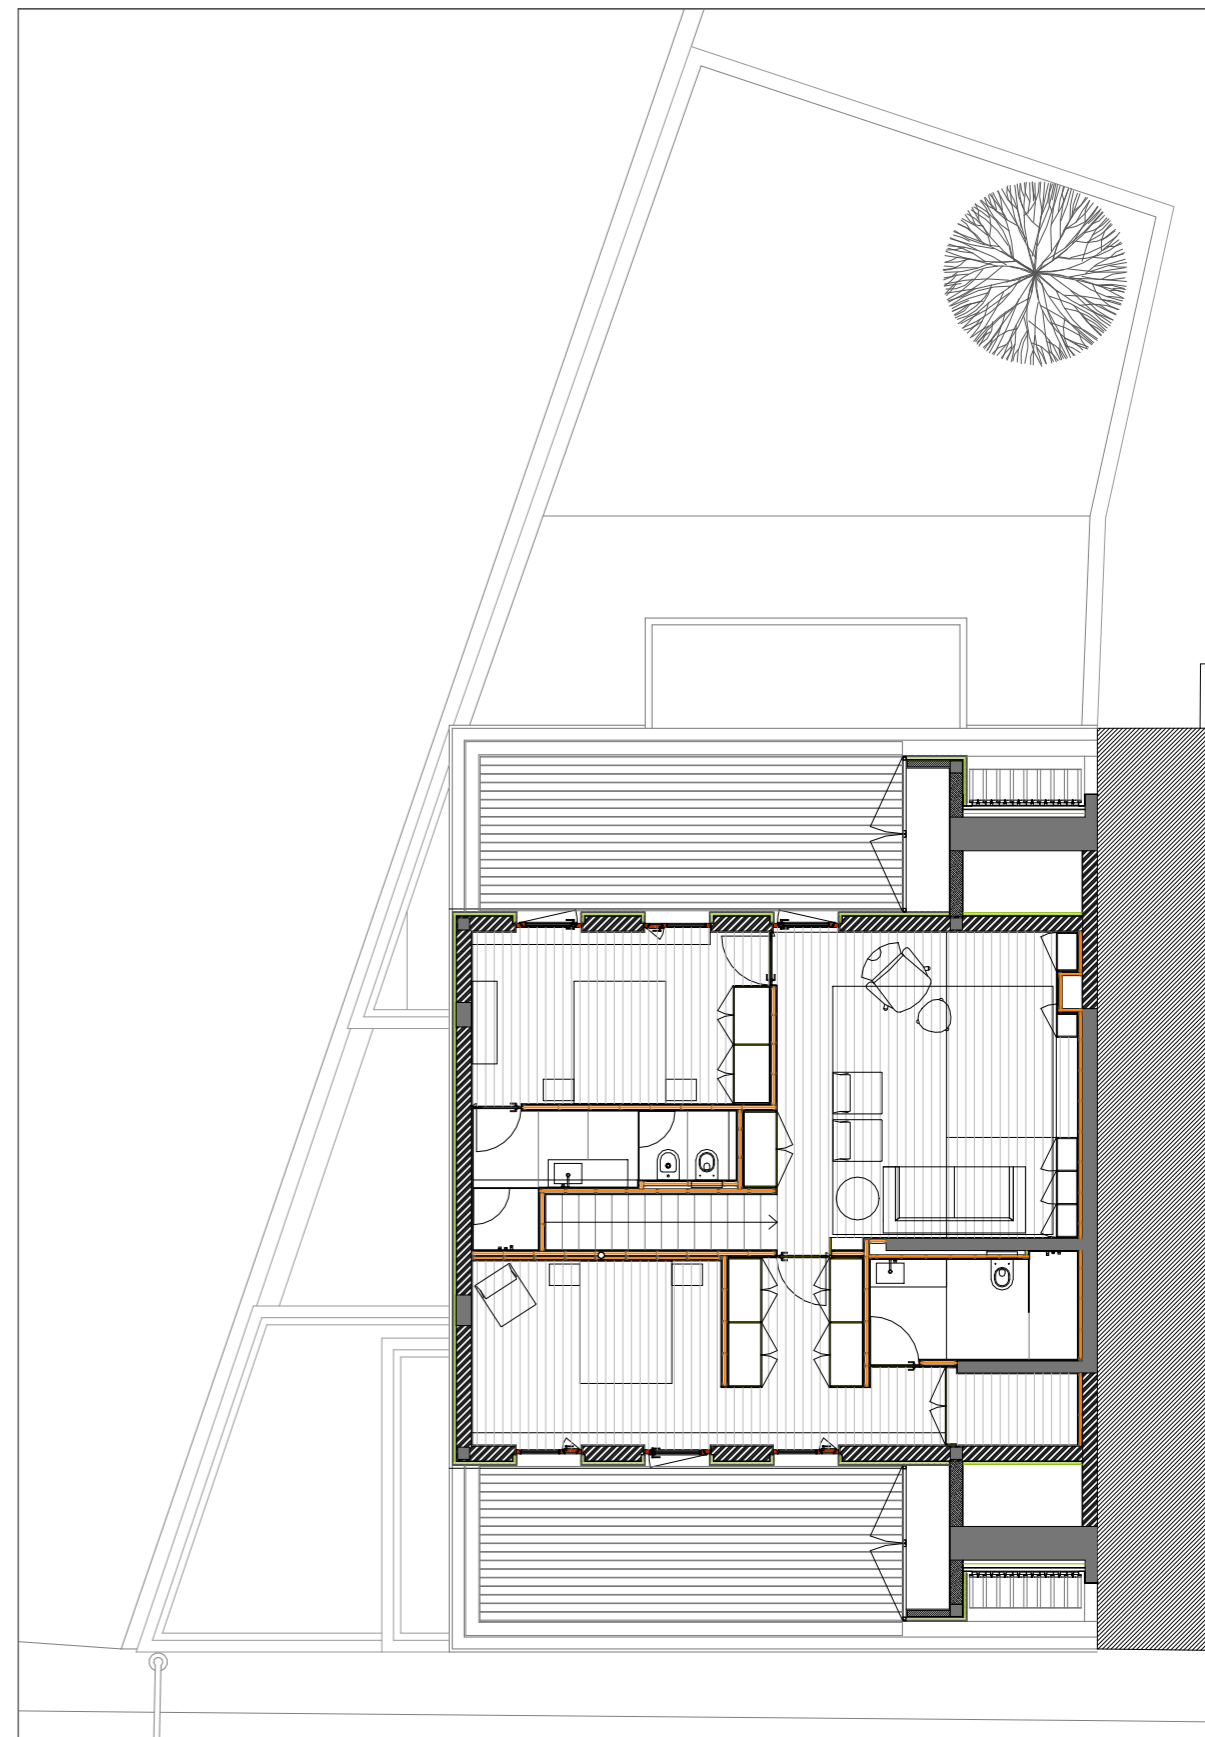

PLANTA DO PISO 3

PLANTA DO PISO 4

PLANTA DO PISO 3 e PISO 4	
APARTAMENTO C (T4)	
ÁREAS	
ÁREA BRUTA DA HABITAÇÃO	238.5 m ²
ÁREA TOTAL DE VARANDAS	42.5 m ²
GARAGEM	32 m ²