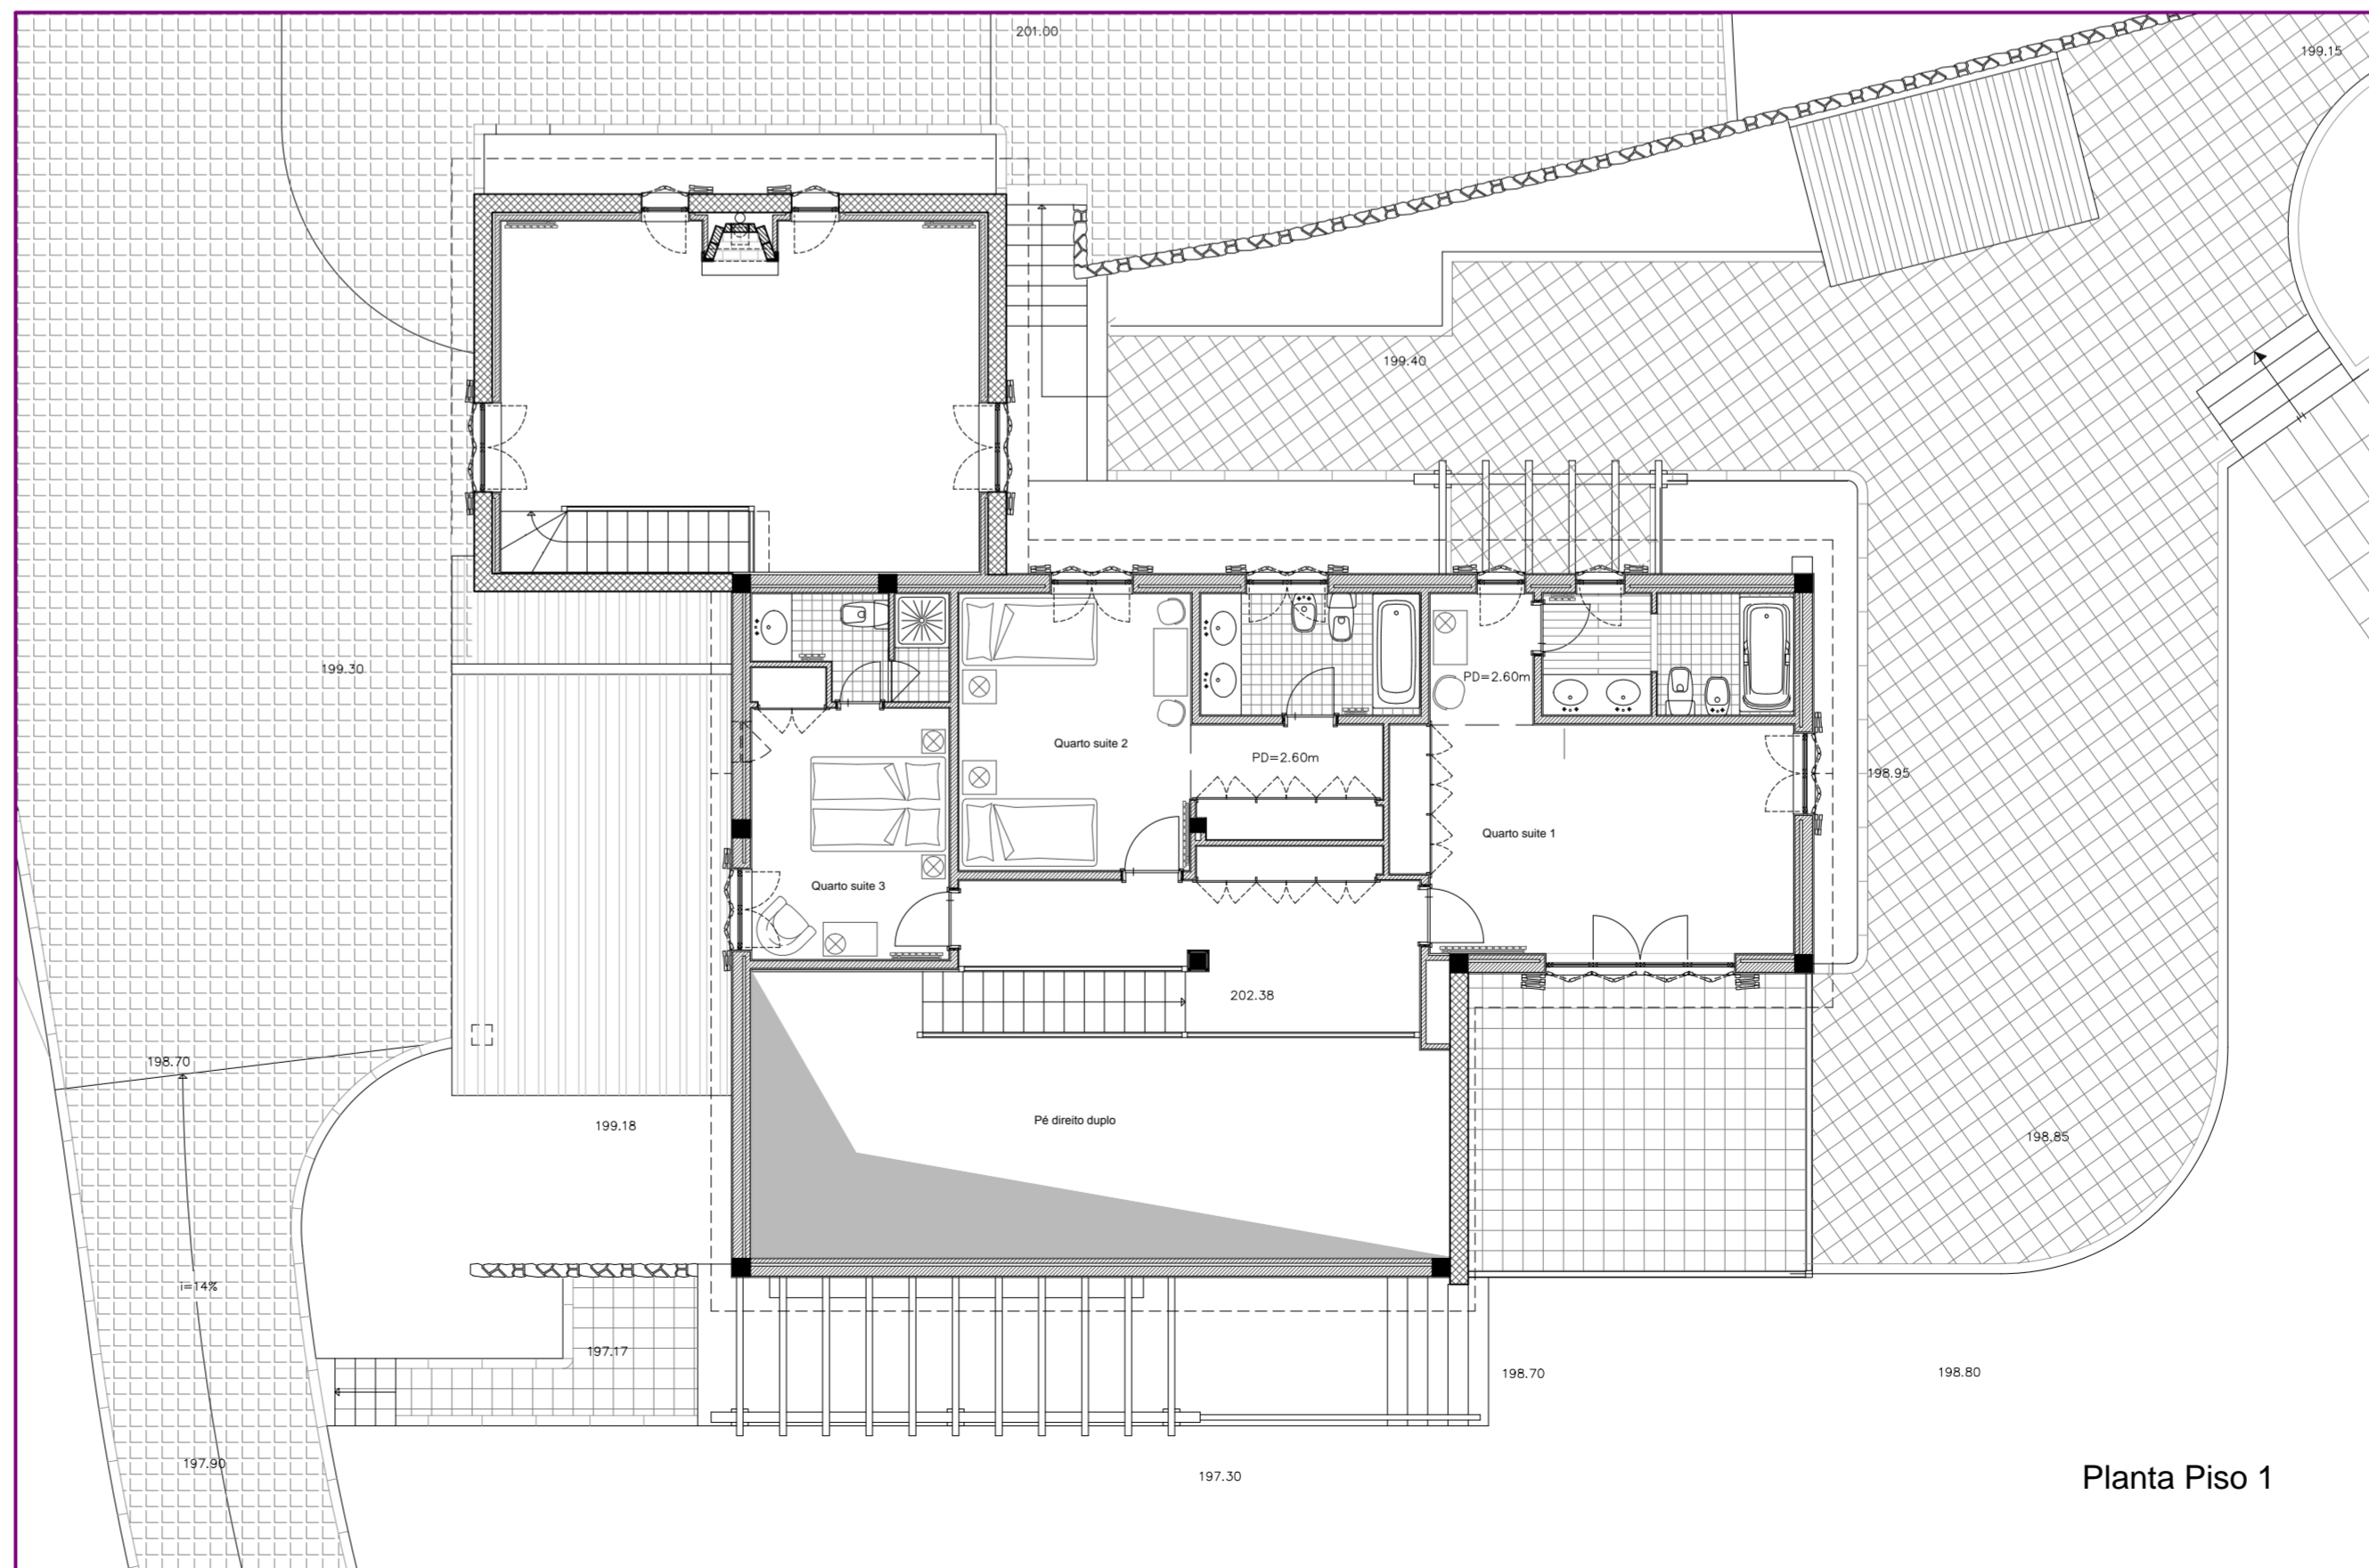

Planta Cobertura

Planta Piso 0

Planta Piso 1

Revisão:	Data:	Descrição:	Desenho:	Aprova:
		Empreendimento: Habitação Unifamiliar		
Requerente: Exmo. Sr. Nelson de Almeida		Local: Lugar das Pedras, Freg. de Cova Vieira do Minho		
Especialidade: Arquitectura Projecto de Execução		Projecto: Rosário Rodrigues (Arq^{ta}.)		
Colaborar:		Téc. Responsável:		
Paga:		Desenho:		
Ref.: 426-RRG/99		Data: Nov2003		
Esc.: 1:100		N.º: 01		
Plantas