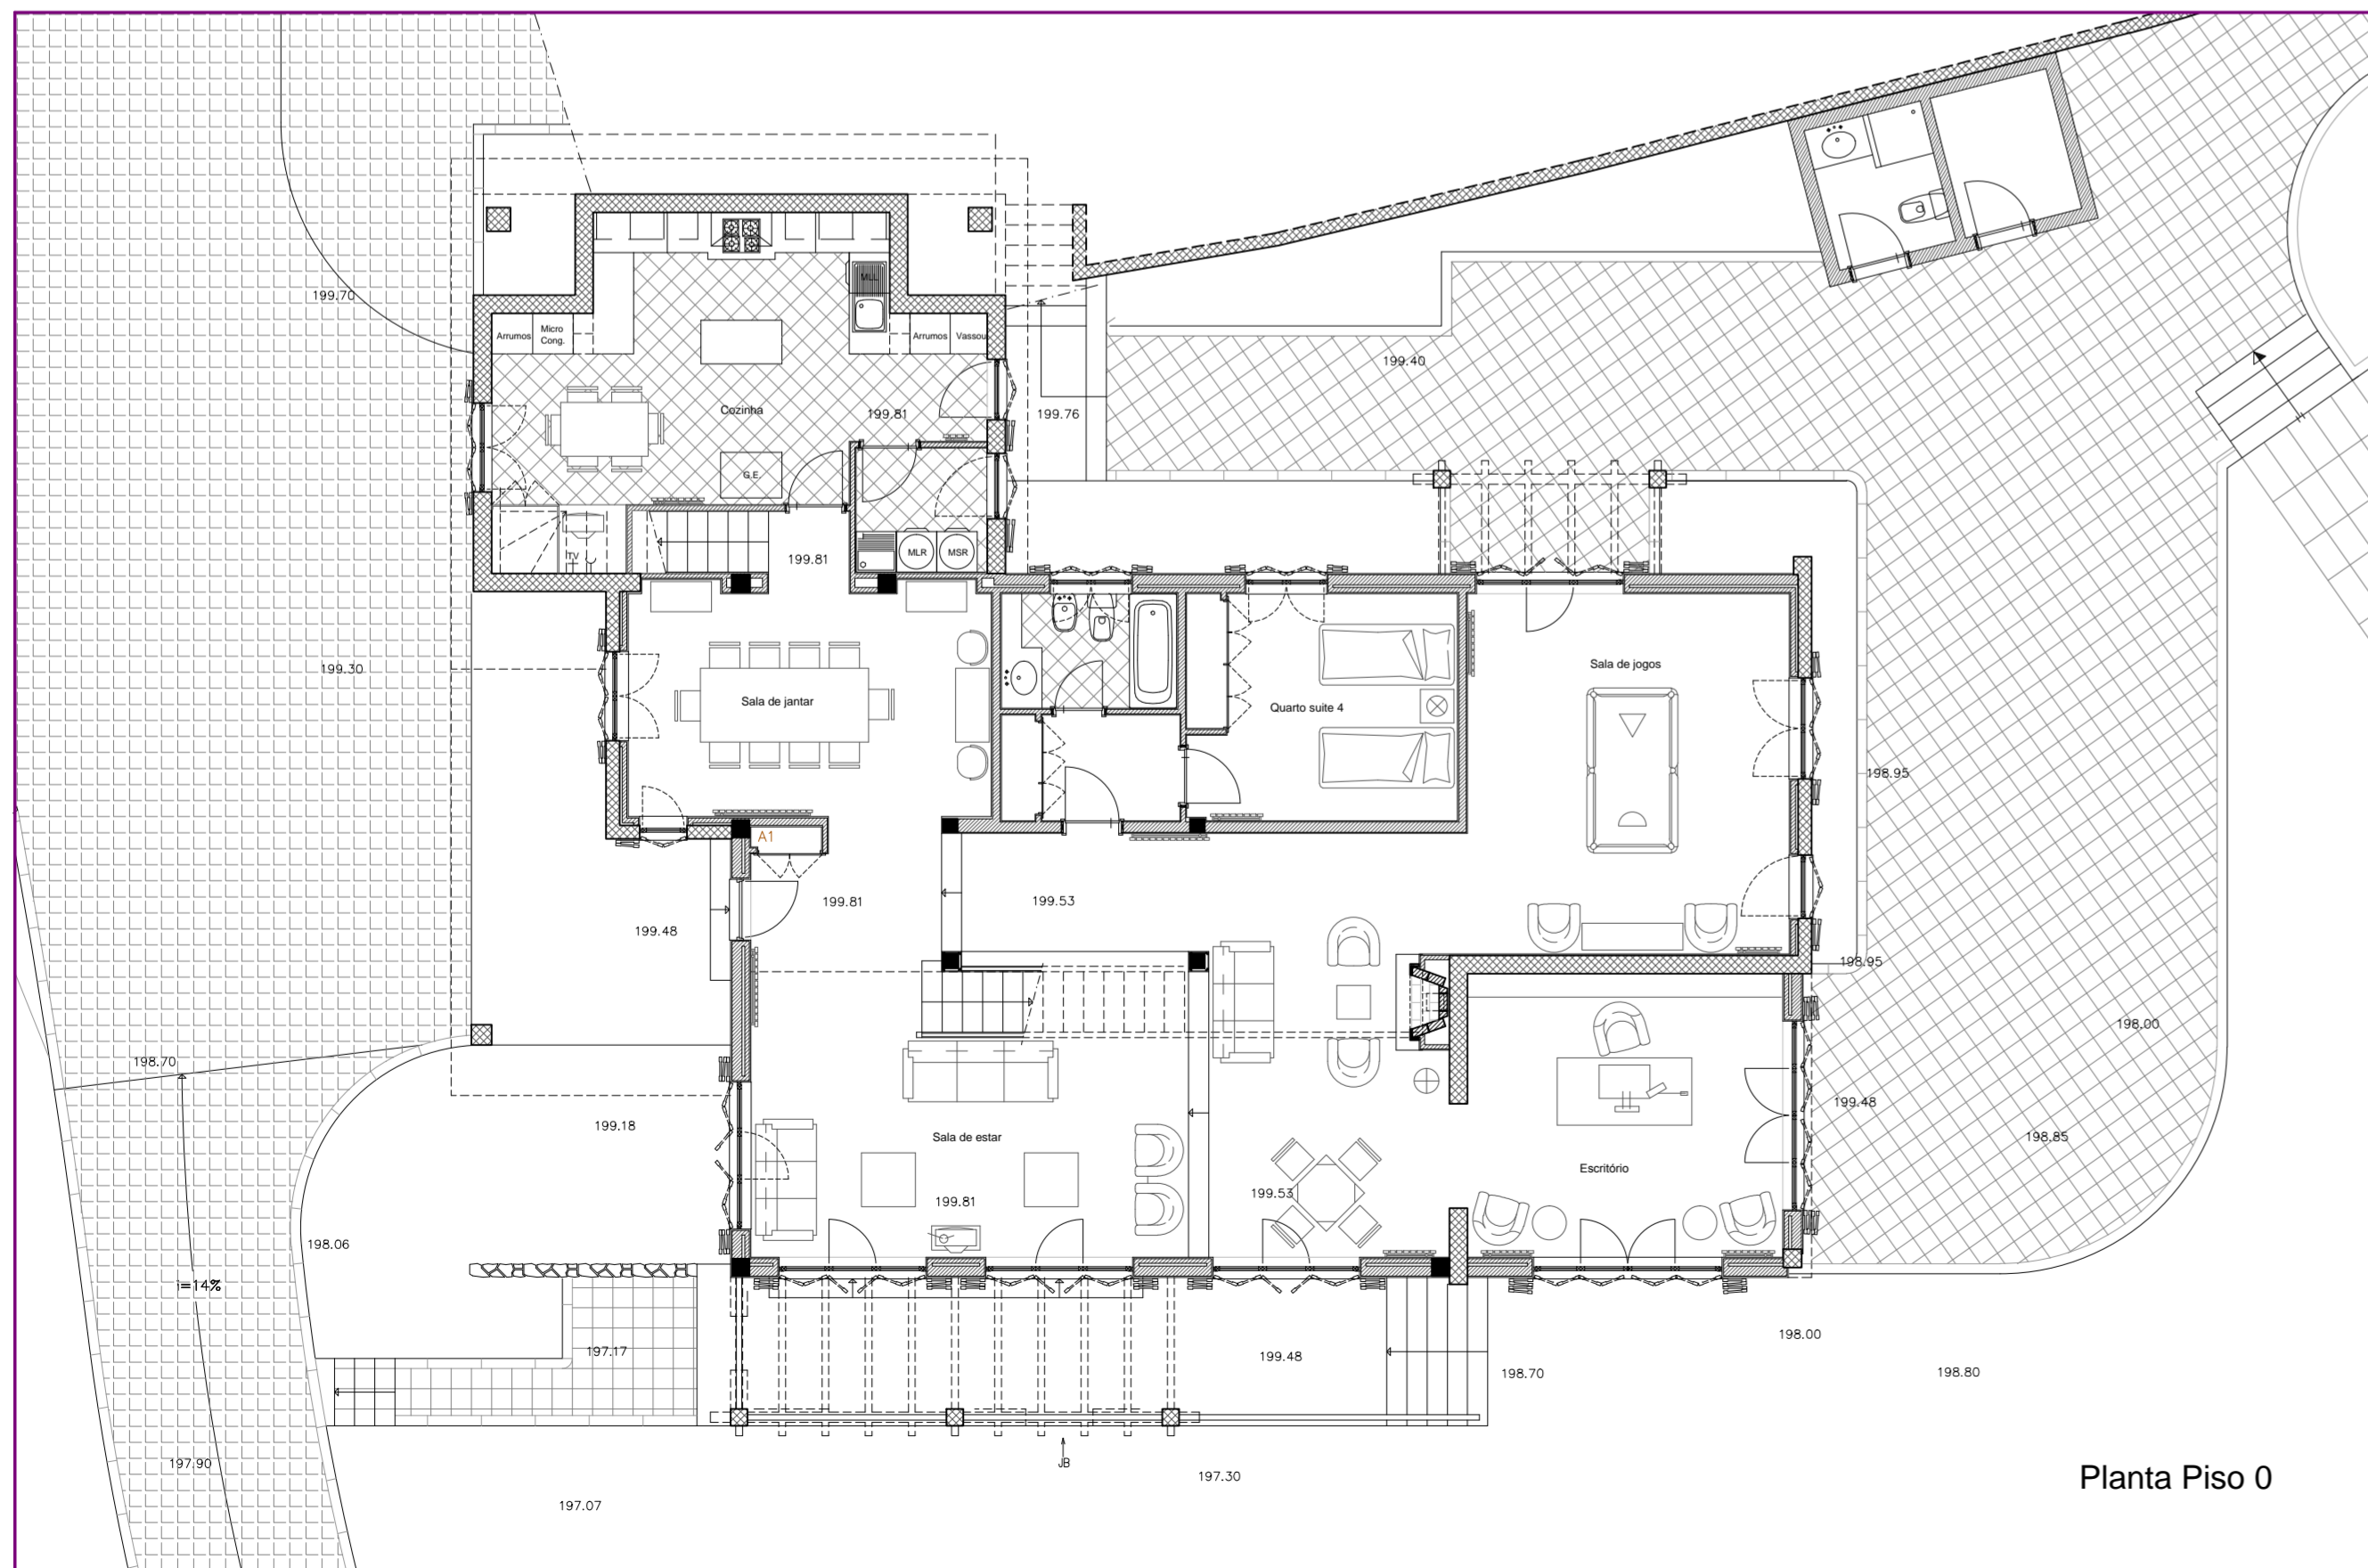

Planta Piso 0