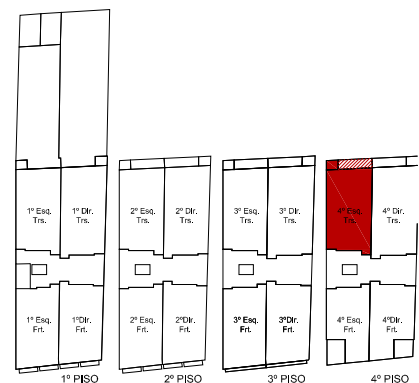

habitação: 64,98m<sup>2</sup>  
 varandas: 5,55m<sup>2</sup>  
 arrumos: 1,95m<sup>2</sup>  
 área total da fração: 72,48m<sup>2</sup>

título do desenho

morada

**PLANTA 4º ESQUERDO TRASEIRAS**  
**FRAÇÃO P**