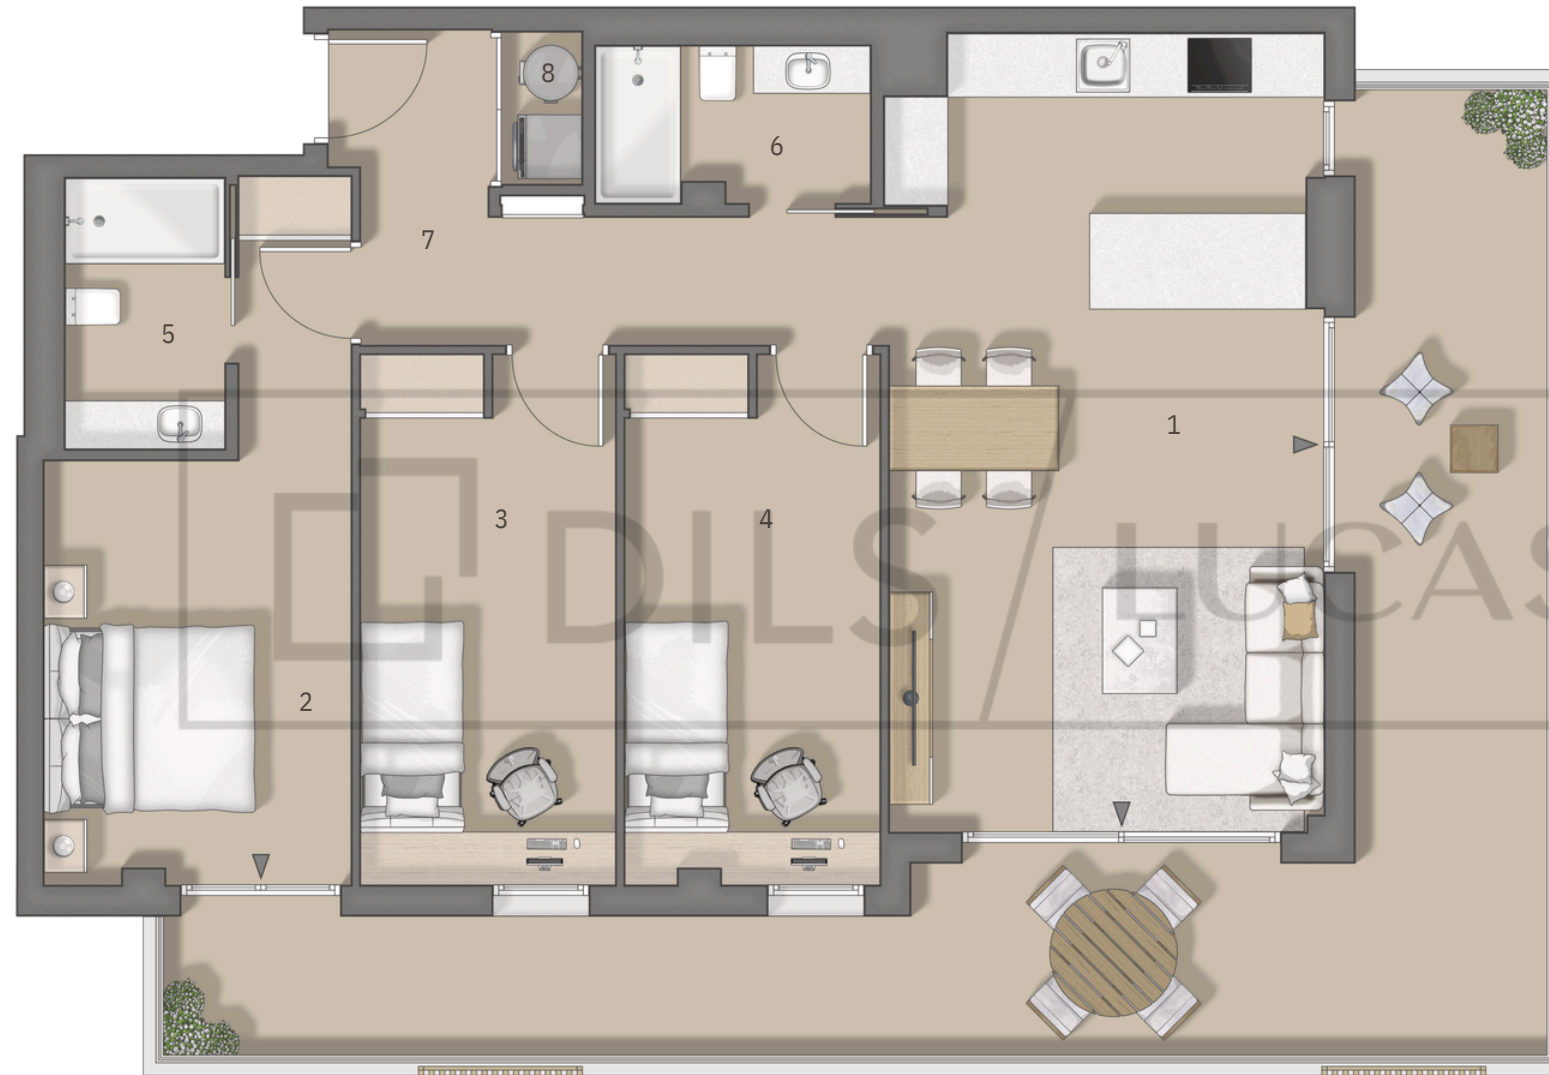

5m
4
3
2
1
0

El Masnou , Can Teixidor

Edificio C

Planta primera y segunda - Puerta 5

1. Comedor / Salón / Cocina	30.30 m ²
2. Dormitorio 1	14.30 m ²
3. Dormitorio 2	11.95 m ²
4. Dormitorio 3	11.90 m ²
5. Baño 1	3.85 m ²
6. Baño 2	3.70 m ²
7. Pasillo	8.70 m ²
8. Lavadero	1.10 m ²

Superficie construida 100.75 m²

Sup. construida + ZZ.CC 112.74 m²

Superficie exterior 38.30 m²