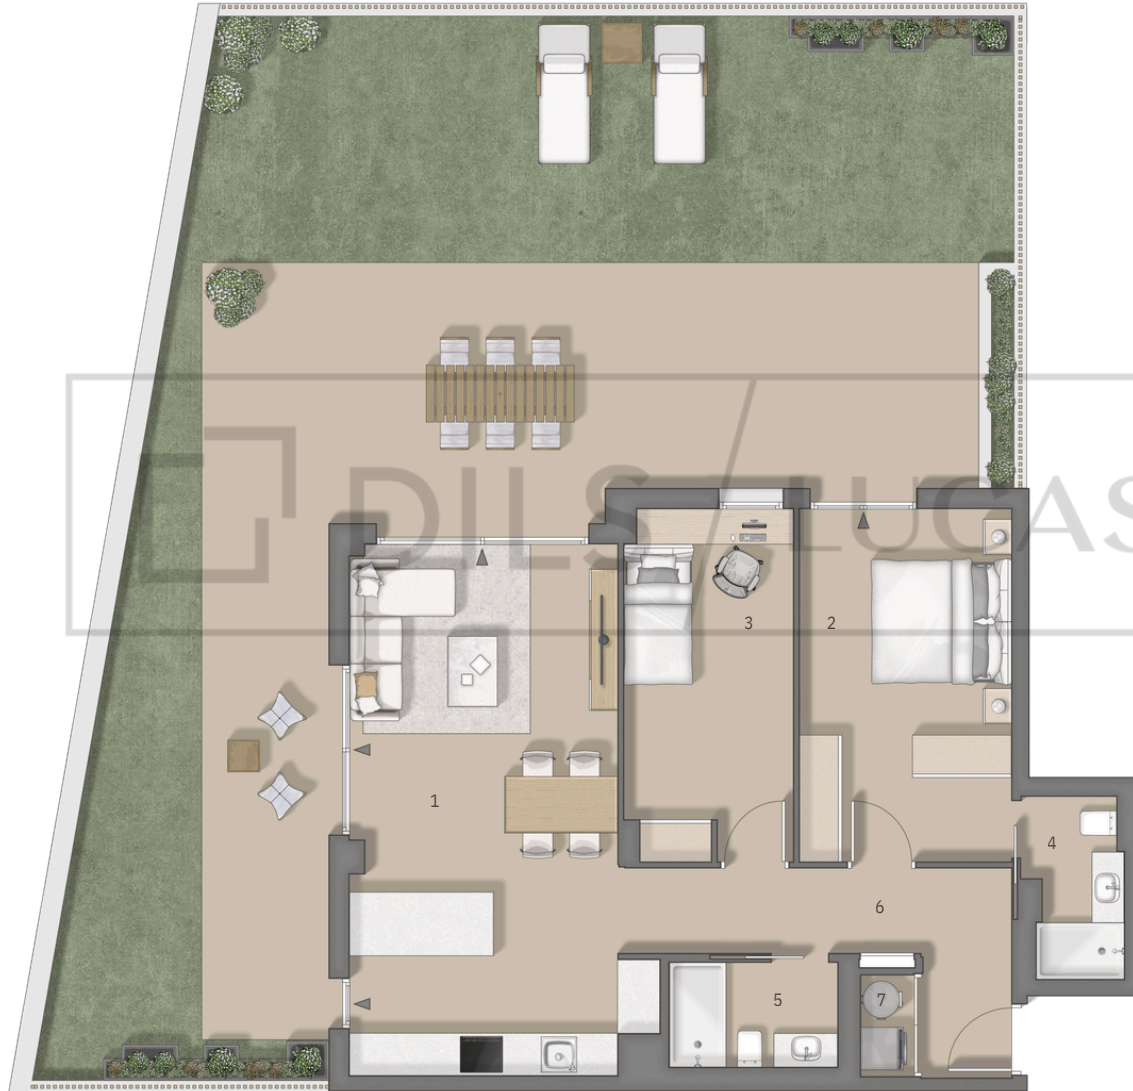

5m
4
3
2
1
0

El Masnou , Can Teixidor

Edificio C

Planta baja - Puerta 2

1. Comedor / Salón / Cocina	29.15 m ²
2. Dormitorio 1	15.00 m ²
3. Dormitorio 2	11.80 m ²
4. Baño 1	3.30 m ²
5. Baño 2	3.50 m ²
6. Pasillo	9.05 m ²
7. Lavadero	1.10 m ²

Superficie construida	86.25 m ²
Sup. construida + ZZ.CC	96.52 m ²
Superficie exterior	118.55 m ²