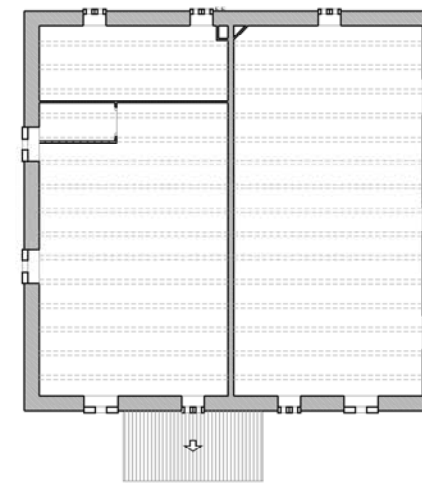

PLANTA -2

PLANTA -1

PLANTA 0

PLANTA SOTA-COBERTA

PLANTA COBERTA  
Esc. 1/200

FAÇANA EST

FAÇANA NORD-OEST

FAÇANA SUD-OEST

FAÇANA SUD-EST  
Esc. 1/200

PLANTA -2  
Esc.1/100

Superfícies útils Planta -2		
REBEDOR	11,73	m <sup>2</sup>
ESCALA	2,04	m <sup>2</sup>
CUINA / MENJADOR	16,39	m <sup>2</sup>
HABITACIÓ 1	12,93	m <sup>2</sup>
HABITACIÓ 2	12,41	m <sup>2</sup>
TRASTER	9,07	m <sup>2</sup>
PASSADIS	20,04	m <sup>2</sup>
BANY	2,02	m <sup>2</sup>
TOTAL=	86,63	m <sup>2</sup>
MAGATZEM	51,39	m <sup>2</sup>
ANNEX	28,10	m <sup>2</sup>

PLANTA -1

Superfícies útils Planta -1		
SALA	15,07	m <sup>2</sup>
ESCALA	2,02	m <sup>2</sup>
PASSADIS	7,83	m <sup>2</sup>
HABITACIÓ 1	13,85	m <sup>2</sup>
HABITACIÓ 2	10,97	m <sup>2</sup>
HABITACIÓ 3	8,50	m <sup>2</sup>
HABITACIÓ 4	14,29	m <sup>2</sup>
HABITACIÓ 5	15,32	m <sup>2</sup>
BANY	3,16	m <sup>2</sup>
TOTAL=	91,01	m <sup>2</sup>
TERRASSA	52,08	m <sup>2</sup>
BALCÓ	1,08	m <sup>2</sup>
GARATGE	32,44	m <sup>2</sup>

PLANTA 0

Superfícies útils Planta 0		
MENJADOR	19,15	m <sup>2</sup>
ESTAR	12,20	m <sup>2</sup>
CUINA	7,18	m <sup>2</sup>
SAFAREIG	2,56	m <sup>2</sup>
BANY 1	5,65	m <sup>2</sup>
LAVABO	1,98	m <sup>2</sup>
PASSADIS	12,88	m <sup>2</sup>
HABITACIÓ 1	8,89	m <sup>2</sup>
HABITACIÓ 2	6,19	m <sup>2</sup>
HABITACIÓ 3	10,09	m <sup>2</sup>
HABITACIÓ 4	6,84	m <sup>2</sup>
VESTIBUL	2,11	m <sup>2</sup>
TOTAL=	95,72	m <sup>2</sup>
BALCÓ	16,21	m <sup>2</sup>