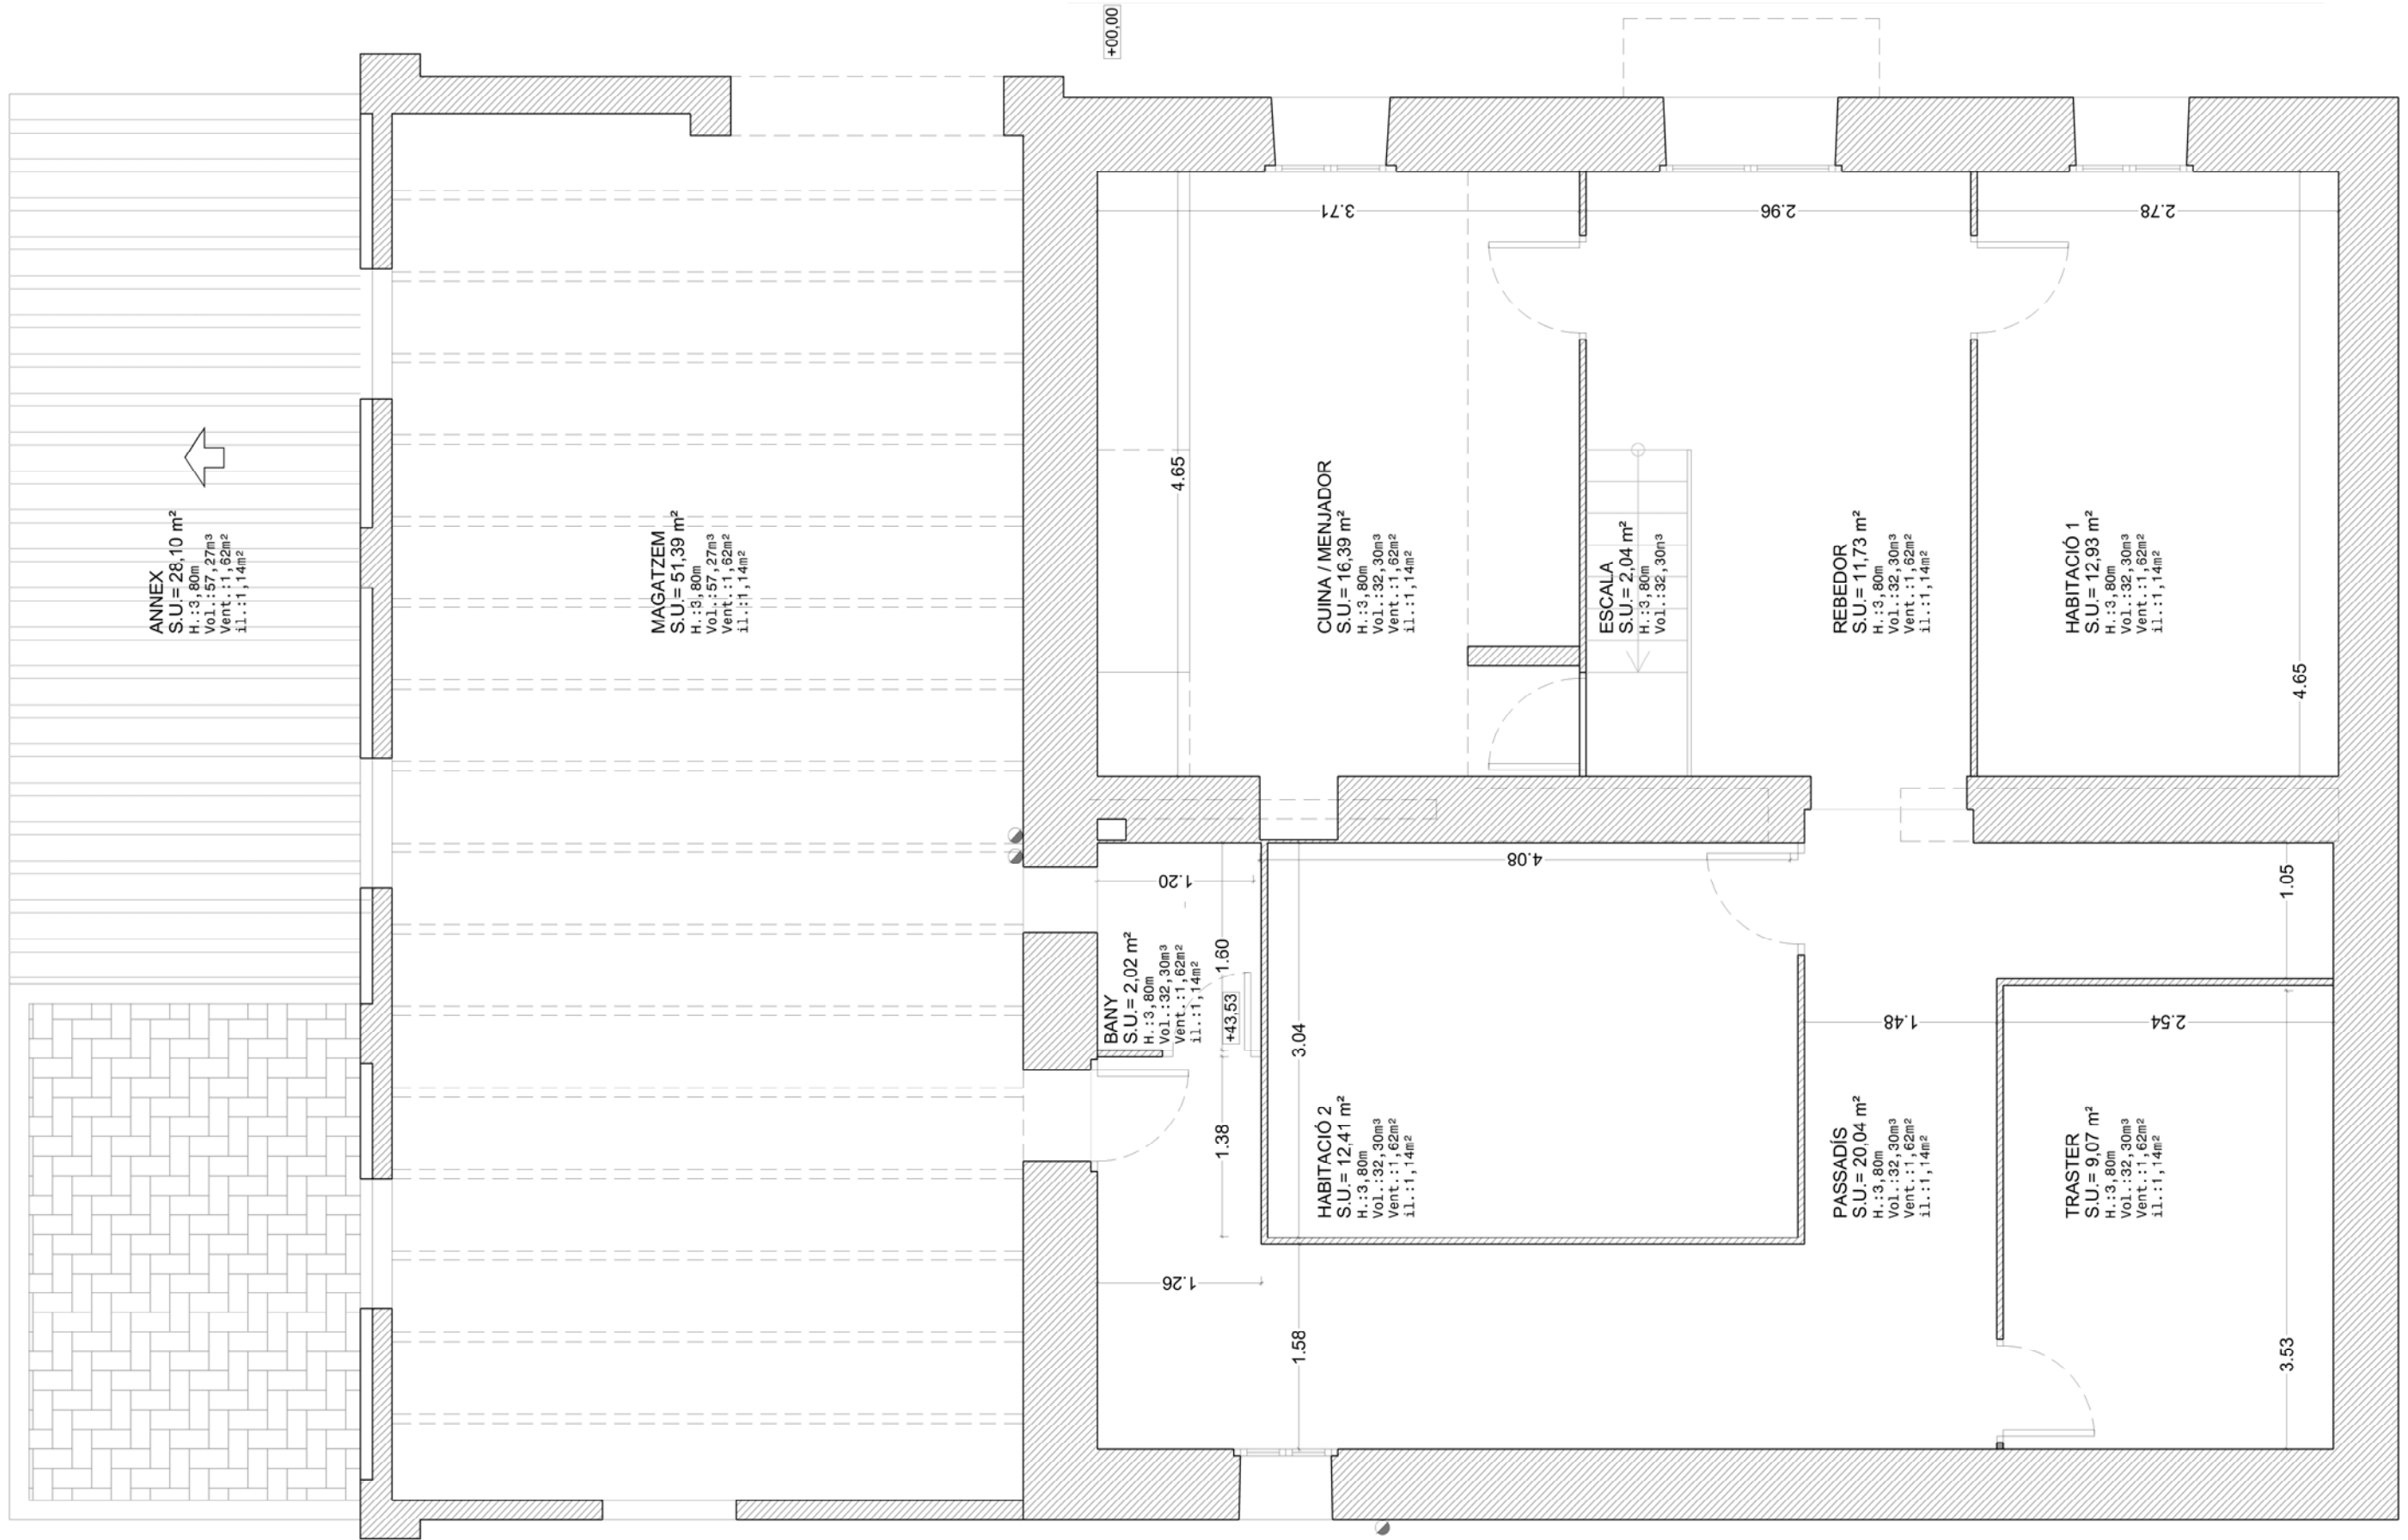

FAÇANA SUD-EST  
Esc. 1/200

PLANTA -2  
Esc.1/100

Superfícies útils Planta -2		
REBEDOR	11,73	m <sup>2</sup>
ESCALA	2,04	m <sup>2</sup>
CUINA / MENJADOR	16,39	m <sup>2</sup>
HABITACIÓ 1	12,93	m <sup>2</sup>
HABITACIÓ 2	12,41	m <sup>2</sup>
TRASTER	9,07	m <sup>2</sup>
PASSADIS	20,04	m <sup>2</sup>
BANY	2,02	m <sup>2</sup>
TOTAL=	86,63	m <sup>2</sup>
MAGATZEM	51,39	m <sup>2</sup>
ANNEX	28,10	m <sup>2</sup>

PLANTA -1

Superfícies útils Planta -1		
SALA	15,07	m <sup>2</sup>
ESCALA	2,02	m <sup>2</sup>
PASSADIS	7,83	m <sup>2</sup>
HABITACIÓ 1	13,85	m <sup>2</sup>
HABITACIÓ 2	10,97	m <sup>2</sup>
HABITACIÓ 3	8,50	m <sup>2</sup>
HABITACIÓ 4	14,29	m <sup>2</sup>
HABITACIÓ 5	15,32	m <sup>2</sup>
BANY	3,16	m <sup>2</sup>
TOTAL=	91,01	m <sup>2</sup>
TERRASSA	52,08	m <sup>2</sup>
BALCÓ	1,08	m <sup>2</sup>
GARATGE	32,44	m <sup>2</sup>

PLANTA 0

Superfícies útils Planta 0		
MENJADOR	19,15	m <sup>2</sup>
ESTAR	12,20	m <sup>2</sup>
CUINA	7,18	m <sup>2</sup>
SAFAREIG	2,56	m <sup>2</sup>
BANY 1	5,65	m <sup>2</sup>
LAVABO	1,98	m <sup>2</sup>
PASSADIS	12,88	m <sup>2</sup>
HABITACIÓ 1	8,89	m <sup>2</sup>
HABITACIÓ 2	6,19	m <sup>2</sup>
HABITACIÓ 3	10,09	m <sup>2</sup>
HABITACIÓ 4	6,84	m <sup>2</sup>
VESTIBUL	2,11	m <sup>2</sup>
TOTAL=	95,72	m <sup>2</sup>
BALCÓ	16,21	m <sup>2</sup>

PLANTA SOTA COBERTA  
Esc. 1/100

PLANTA COBERTA  
Esc. 1/100

PLANTA -1  
 Esc. 1/50

PLANTA - 1  
Esc. 1/50

PLANTA 0  
Esc. 1/50

FAÇANA SUD-OEST

FAÇANA SUD-EST  
Esc. 1/100

PLANTA COBERTA  
Esc. 1/200