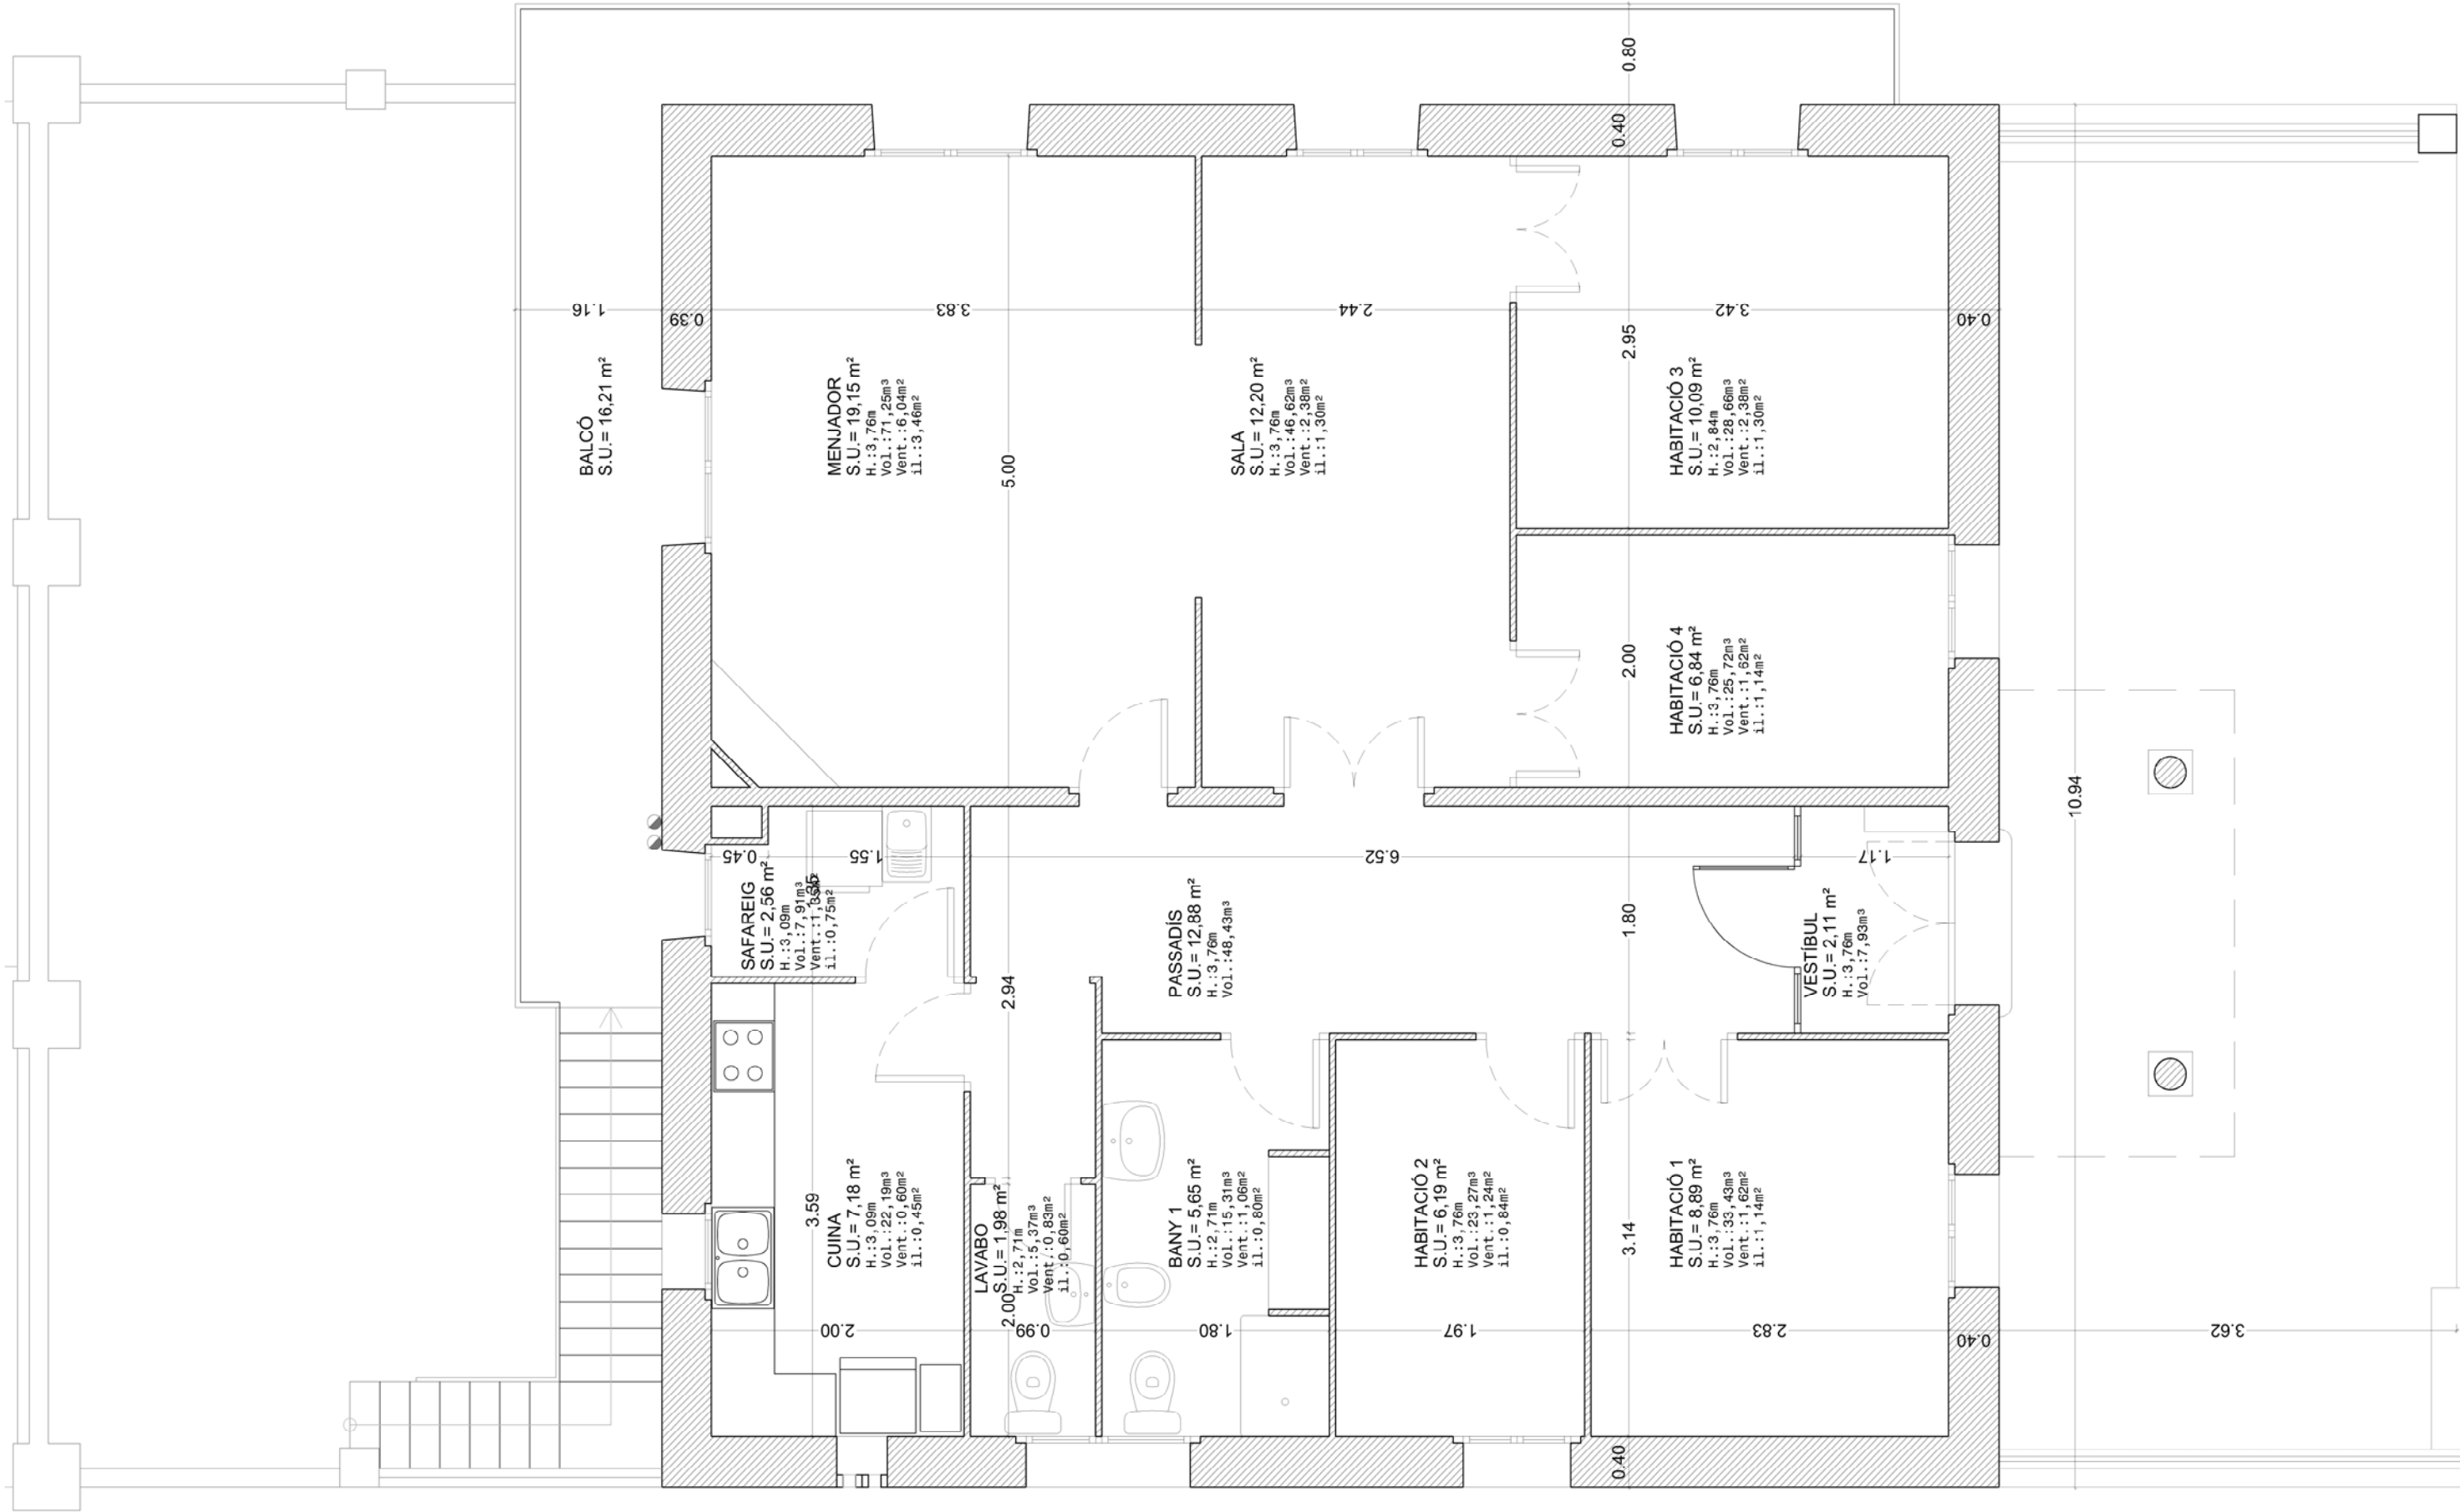

PLANTA -1

Superfícies útils Planta -1		
SALA	15,07	m <sup>2</sup>
ESCALA	2,02	m <sup>2</sup>
PASSADIS	7,83	m <sup>2</sup>
HABITACIÓ 1	13,85	m <sup>2</sup>
HABITACIÓ 2	10,97	m <sup>2</sup>
HABITACIÓ 3	8,50	m <sup>2</sup>
HABITACIÓ 4	14,29	m <sup>2</sup>
HABITACIÓ 5	15,32	m <sup>2</sup>
BANY	3,16	m <sup>2</sup>
TOTAL=	91,01	m <sup>2</sup>
TERRASSA	52,08	m <sup>2</sup>
BALCÓ	1,08	m <sup>2</sup>
GARATGE	32,44	m <sup>2</sup>

PLANTA 0

Superfícies útils Planta 0		
MENJADOR	19,15	m <sup>2</sup>
ESTAR	12,20	m <sup>2</sup>
CUINA	7,18	m <sup>2</sup>
SAFAREIG	2,56	m <sup>2</sup>
BANY 1	5,65	m <sup>2</sup>
LAVABO	1,98	m <sup>2</sup>
PASSADIS	12,88	m <sup>2</sup>
HABITACIÓ 1	8,89	m <sup>2</sup>
HABITACIÓ 2	6,19	m <sup>2</sup>
HABITACIÓ 3	10,09	m <sup>2</sup>
HABITACIÓ 4	6,84	m <sup>2</sup>
VESTIBUL	2,11	m <sup>2</sup>
TOTAL=	95,72	m <sup>2</sup>
BALCÓ	16,21	m <sup>2</sup>

PLANTA SOTA COBERTA  
Esc. 1/100

PLANTA COBERTA  
Esc. 1/100

PLANTA -1  
 Esc. 1/50

PLANTA - 1  
Esc. 1/50

PLANTA 0  
Esc. 1/50

FAÇANA SUD-OEST

FAÇANA SUD-EST  
Esc. 1/100

PLANTA COBERTA  
Esc. 1/200

FAÇANA EST  
Esc.1/100

FAÇANA NORD-OEST  
Esc.1/100

PLANTA COBERTA  
Esc.1/200

SECCIÓ 4  
Esc. 1/100

SECCIÓ 2  
Esc. 1/100

SECCIÓ 1  
Esc. 1/200

SECCIÓ 3  
Esc. 1/200

PLANTA COBERTA  
Esc. 1/200