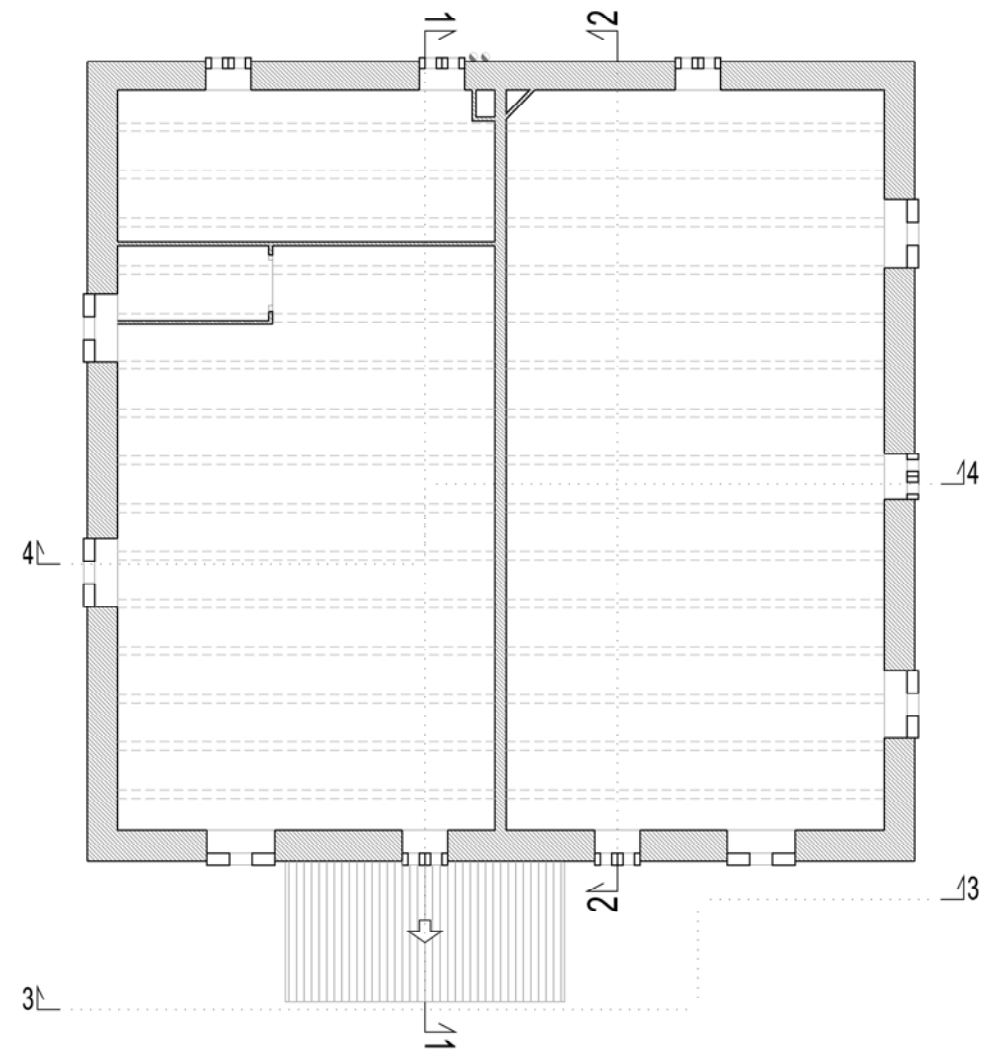

PLANTA -2

PLANTA -1

PLANTA 0

PLANTA SOTA-COBERTA

PLANTA COBERTA  
Esc. 1/200

FAÇANA EST

FAÇANA NORD-OEST

FAÇANA SUD-OEST

FAÇANA SUD-EST  
Esc. 1/200

PLANTA -2  
Esc.1/100

Superfícies útils Planta -2		
REBEDOR	11,73	m <sup>2</sup>
ESCALA	2,04	m <sup>2</sup>
CUINA / MENJADOR	16,39	m <sup>2</sup>
HABITACIÓ 1	12,93	m <sup>2</sup>
HABITACIÓ 2	12,41	m <sup>2</sup>
TRASTER	9,07	m <sup>2</sup>
PASSADIS	20,04	m <sup>2</sup>
BANY	2,02	m <sup>2</sup>
TOTAL=	86,63	m <sup>2</sup>
MAGATZEM	51,39	m <sup>2</sup>
ANNEX	28,10	m <sup>2</sup>

PLANTA -1

Superfícies útils Planta -1		
SALA	15,07	m <sup>2</sup>
ESCALA	2,02	m <sup>2</sup>
PASSADIS	7,83	m <sup>2</sup>
HABITACIÓ 1	13,85	m <sup>2</sup>
HABITACIÓ 2	10,97	m <sup>2</sup>
HABITACIÓ 3	8,50	m <sup>2</sup>
HABITACIÓ 4	14,29	m <sup>2</sup>
HABITACIÓ 5	15,32	m <sup>2</sup>
BANY	3,16	m <sup>2</sup>
TOTAL=	91,01	m <sup>2</sup>
TERRASSA	52,08	m <sup>2</sup>
BALCÓ	1,08	m <sup>2</sup>
GARATGE	32,44	m <sup>2</sup>

PLANTA 0

Superfícies útils Planta 0		
MENJADOR	19,15	m <sup>2</sup>
ESTAR	12,20	m <sup>2</sup>
CUINA	7,18	m <sup>2</sup>
SAFAREIG	2,56	m <sup>2</sup>
BANY 1	5,65	m <sup>2</sup>
LAVABO	1,98	m <sup>2</sup>
PASSADIS	12,88	m <sup>2</sup>
HABITACIÓ 1	8,89	m <sup>2</sup>
HABITACIÓ 2	6,19	m <sup>2</sup>
HABITACIÓ 3	10,09	m <sup>2</sup>
HABITACIÓ 4	6,84	m <sup>2</sup>
VESTIBUL	2,11	m <sup>2</sup>
TOTAL=	95,72	m <sup>2</sup>
BALCÓ	16,21	m <sup>2</sup>