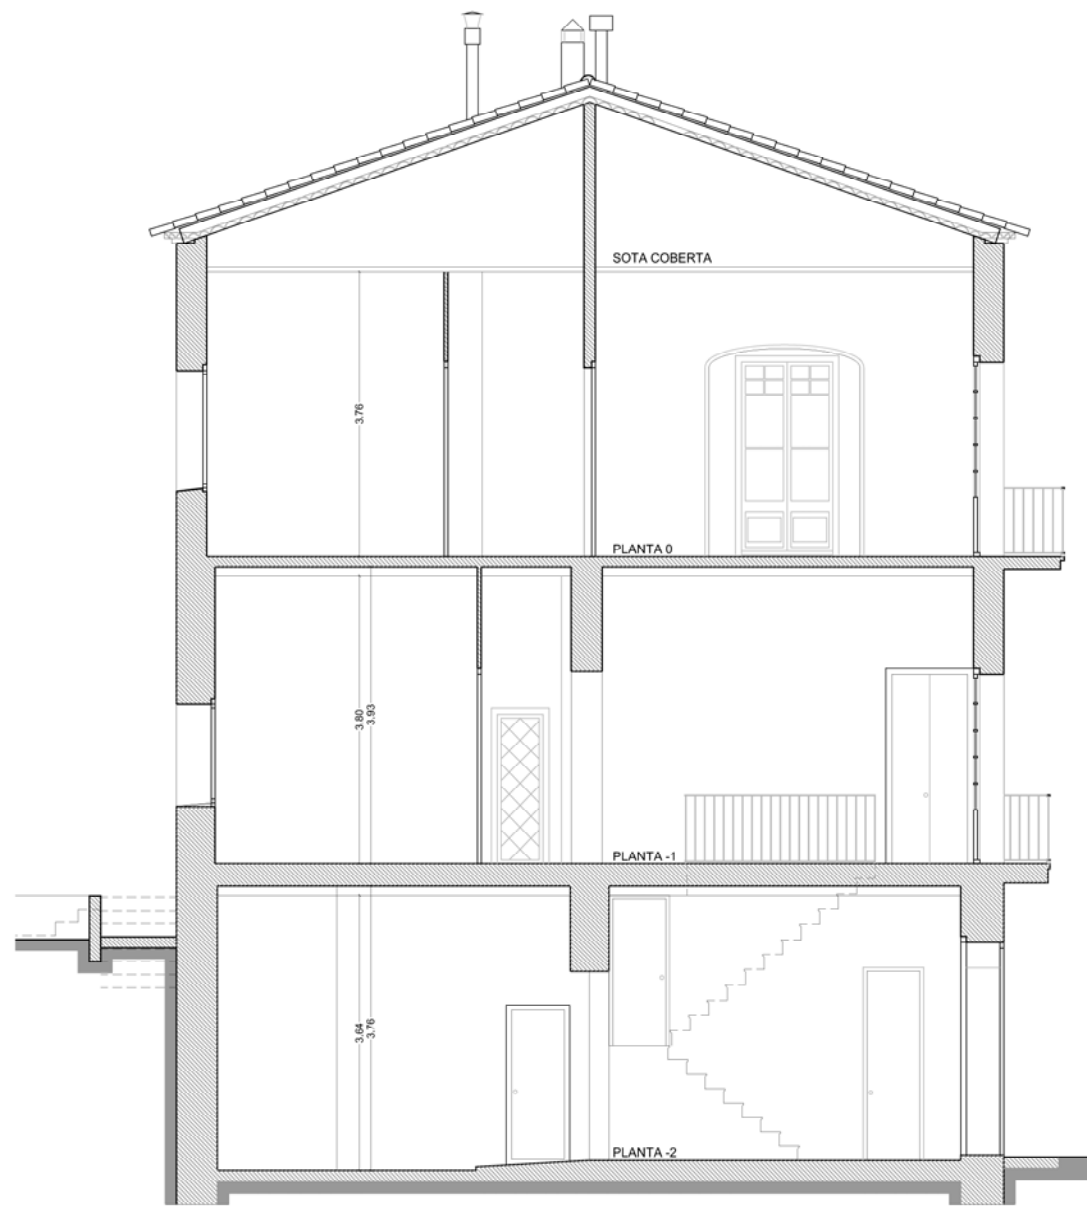

PLANTA -2

PLANTA -1

PLANTA 0

PLANTA SOTA-COBERTA

PLANTA COBERTA  
Esc. 1/200

FAÇANA EST

FAÇANA NORD-OEST

FAÇANA SUD-OEST

FAÇANA SUD-EST  
Esc. 1/200

PLANTA -2  
Esc.1/100

Superfícies útils Planta -2		
REBEDOR	11,73	m <sup>2</sup>
ESCALA	2,04	m <sup>2</sup>
CUINA / MENJADOR	16,39	m <sup>2</sup>
HABITACIÓ 1	12,93	m <sup>2</sup>
HABITACIÓ 2	12,41	m <sup>2</sup>
TRASTER	9,07	m <sup>2</sup>
PASSADIS	20,04	m <sup>2</sup>
BANY	2,02	m <sup>2</sup>
TOTAL=	86,63	m <sup>2</sup>
MAGATZEM	51,39	m <sup>2</sup>
ANNEX	28,10	m <sup>2</sup>

PLANTA SOTA COBERTA  
Esc. 1/100

PLANTA COBERTA  
Esc. 1/100

PLANTA -1  
 Esc. 1/50

PLANTA - 1  
Esc. 1/50

PLANTA 0  
Esc. 1/50

FAÇANA SUD-OEST

FAÇANA SUD-EST  
Esc. 1/100

PLANTA COBERTA  
Esc. 1/200

FAÇANA EST  
Esc.1/100

FAÇANA NORD-OEST  
Esc.1/100

PLANTA COBERTA  
Esc.1/200

SECCIÓ 4  
Esc. 1/100

SECCIÓ 2  
Esc. 1/100

SECCIÓ 1  
Esc. 1/200

SECCIÓ 3  
Esc. 1/200

PLANTA COBERTA  
Esc. 1/200