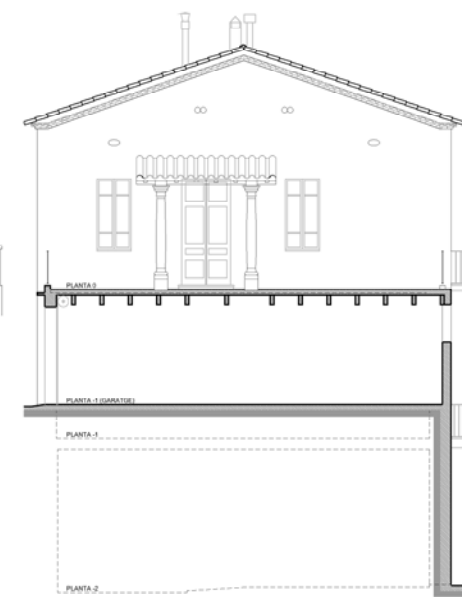

PLANTA -2

PLANTA -1

PLANTA 0

PLANTA SOTA-COBERTA

PLANTA COBERTA  
Esc. 1/200

FAÇANA EST

FAÇANA NORD-OEST

FAÇANA SUD-OEST

FAÇANA SUD-EST  
Esc. 1/200

PLANTA -2  
Esc.1/100

Superfícies útils Planta -2		
REBEDOR	11,73	m <sup>2</sup>
ESCALA	2,04	m <sup>2</sup>
CUINA / MENJADOR	16,39	m <sup>2</sup>
HABITACIÓ 1	12,93	m <sup>2</sup>
HABITACIÓ 2	12,41	m <sup>2</sup>
TRASTER	9,07	m <sup>2</sup>
PASSADIS	20,04	m <sup>2</sup>
BANY	2,02	m <sup>2</sup>
TOTAL=	86,63	m <sup>2</sup>
MAGATZEM	51,39	m <sup>2</sup>
ANNEX	28,10	m <sup>2</sup>

PLANTA -1

Superfícies útils Planta -1		
SALA	15,07	m <sup>2</sup>
ESCALA	2,02	m <sup>2</sup>
PASSADIS	7,83	m <sup>2</sup>
HABITACIÓ 1	13,85	m <sup>2</sup>
HABITACIÓ 2	10,97	m <sup>2</sup>
HABITACIÓ 3	8,50	m <sup>2</sup>
HABITACIÓ 4	14,29	m <sup>2</sup>
HABITACIÓ 5	15,32	m <sup>2</sup>
BANY	3,16	m <sup>2</sup>
TOTAL=	91,01	m <sup>2</sup>
TERRASSA	52,08	m <sup>2</sup>
BALCÓ	1,08	m <sup>2</sup>
GARATGE	32,44	m <sup>2</sup>