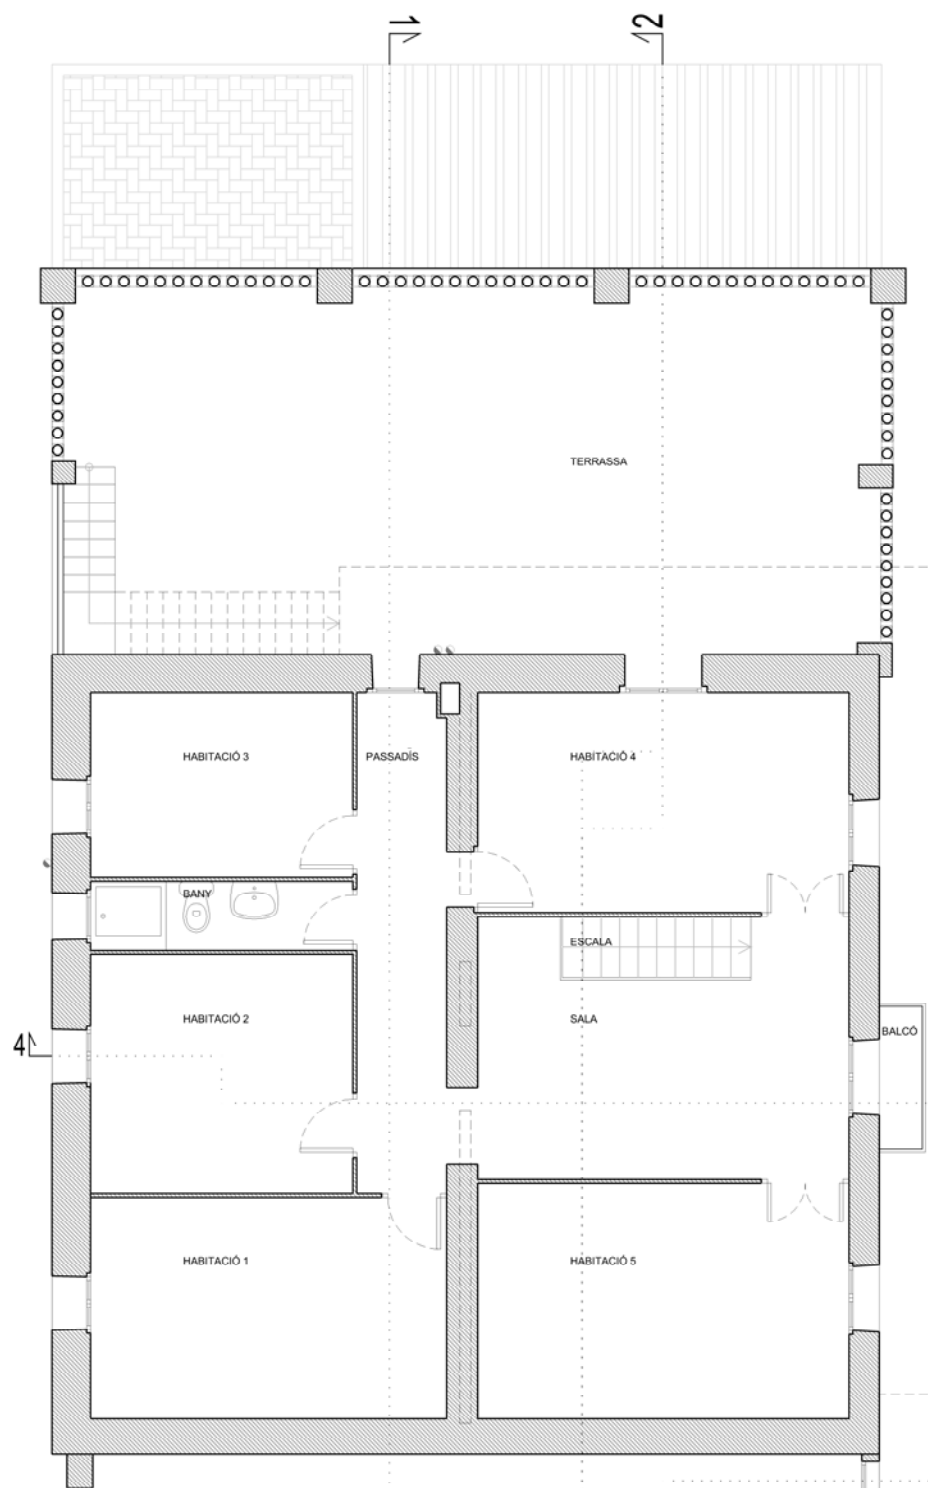

PLANTA -2

PLANTA -1

PLANTA 0

PLANTA SOTA-COBERTA

PLANTA COBERTA  
Esc. 1/200

FAÇANA EST

FAÇANA NORD-OEST

FAÇANA SUD-OEST

FAÇANA SUD-EST  
Esc. 1/200

PLANTA -2  
Esc.1/100

Superfícies útils Planta -2		
REBEDOR	11,73	m <sup>2</sup>
ESCALA	2,04	m <sup>2</sup>
CUINA / MENJADOR	16,39	m <sup>2</sup>
HABITACIÓ 1	12,93	m <sup>2</sup>
HABITACIÓ 2	12,41	m <sup>2</sup>
TRASTER	9,07	m <sup>2</sup>
PASSADIS	20,04	m <sup>2</sup>
BANY	2,02	m <sup>2</sup>
TOTAL=	86,63	m <sup>2</sup>
MAGATZEM	51,39	m <sup>2</sup>
ANNEX	28,10	m <sup>2</sup>

PLANTA -1

Superfícies útils Planta -1		
SALA	15,07	m <sup>2</sup>
ESCALA	2,02	m <sup>2</sup>
PASSADIS	7,83	m <sup>2</sup>
HABITACIÓ 1	13,85	m <sup>2</sup>
HABITACIÓ 2	10,97	m <sup>2</sup>
HABITACIÓ 3	8,50	m <sup>2</sup>
HABITACIÓ 4	14,29	m <sup>2</sup>
HABITACIÓ 5	15,32	m <sup>2</sup>
BANY	3,16	m <sup>2</sup>
TOTAL=	91,01	m <sup>2</sup>
TERRASSA	52,08	m <sup>2</sup>
BALCÓ	1,08	m <sup>2</sup>
GARATGE	32,44	m <sup>2</sup>

PLANTA 0

Superfícies útils Planta 0		
MENJADOR	19,15	m <sup>2</sup>
ESTAR	12,20	m <sup>2</sup>
CUINA	7,18	m <sup>2</sup>
SAFAREIG	2,56	m <sup>2</sup>
BANY 1	5,65	m <sup>2</sup>
LAVABO	1,98	m <sup>2</sup>
PASSADIS	12,88	m <sup>2</sup>
HABITACIÓ 1	8,89	m <sup>2</sup>
HABITACIÓ 2	6,19	m <sup>2</sup>
HABITACIÓ 3	10,09	m <sup>2</sup>
HABITACIÓ 4	6,84	m <sup>2</sup>
VESTIBUL	2,11	m <sup>2</sup>
TOTAL=	95,72	m <sup>2</sup>
BALCÓ	16,21	m <sup>2</sup>