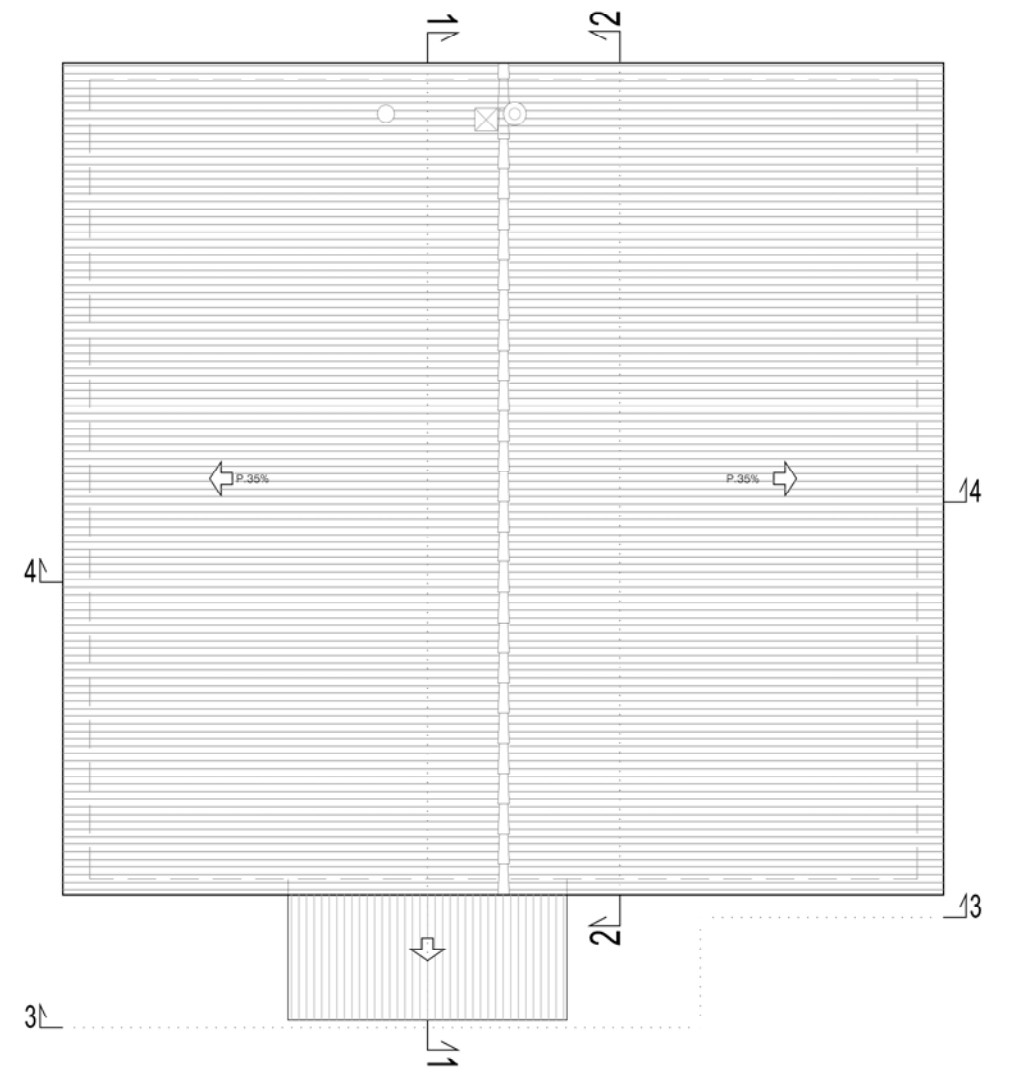

PLANTA COBERTA
Esc. 1/100