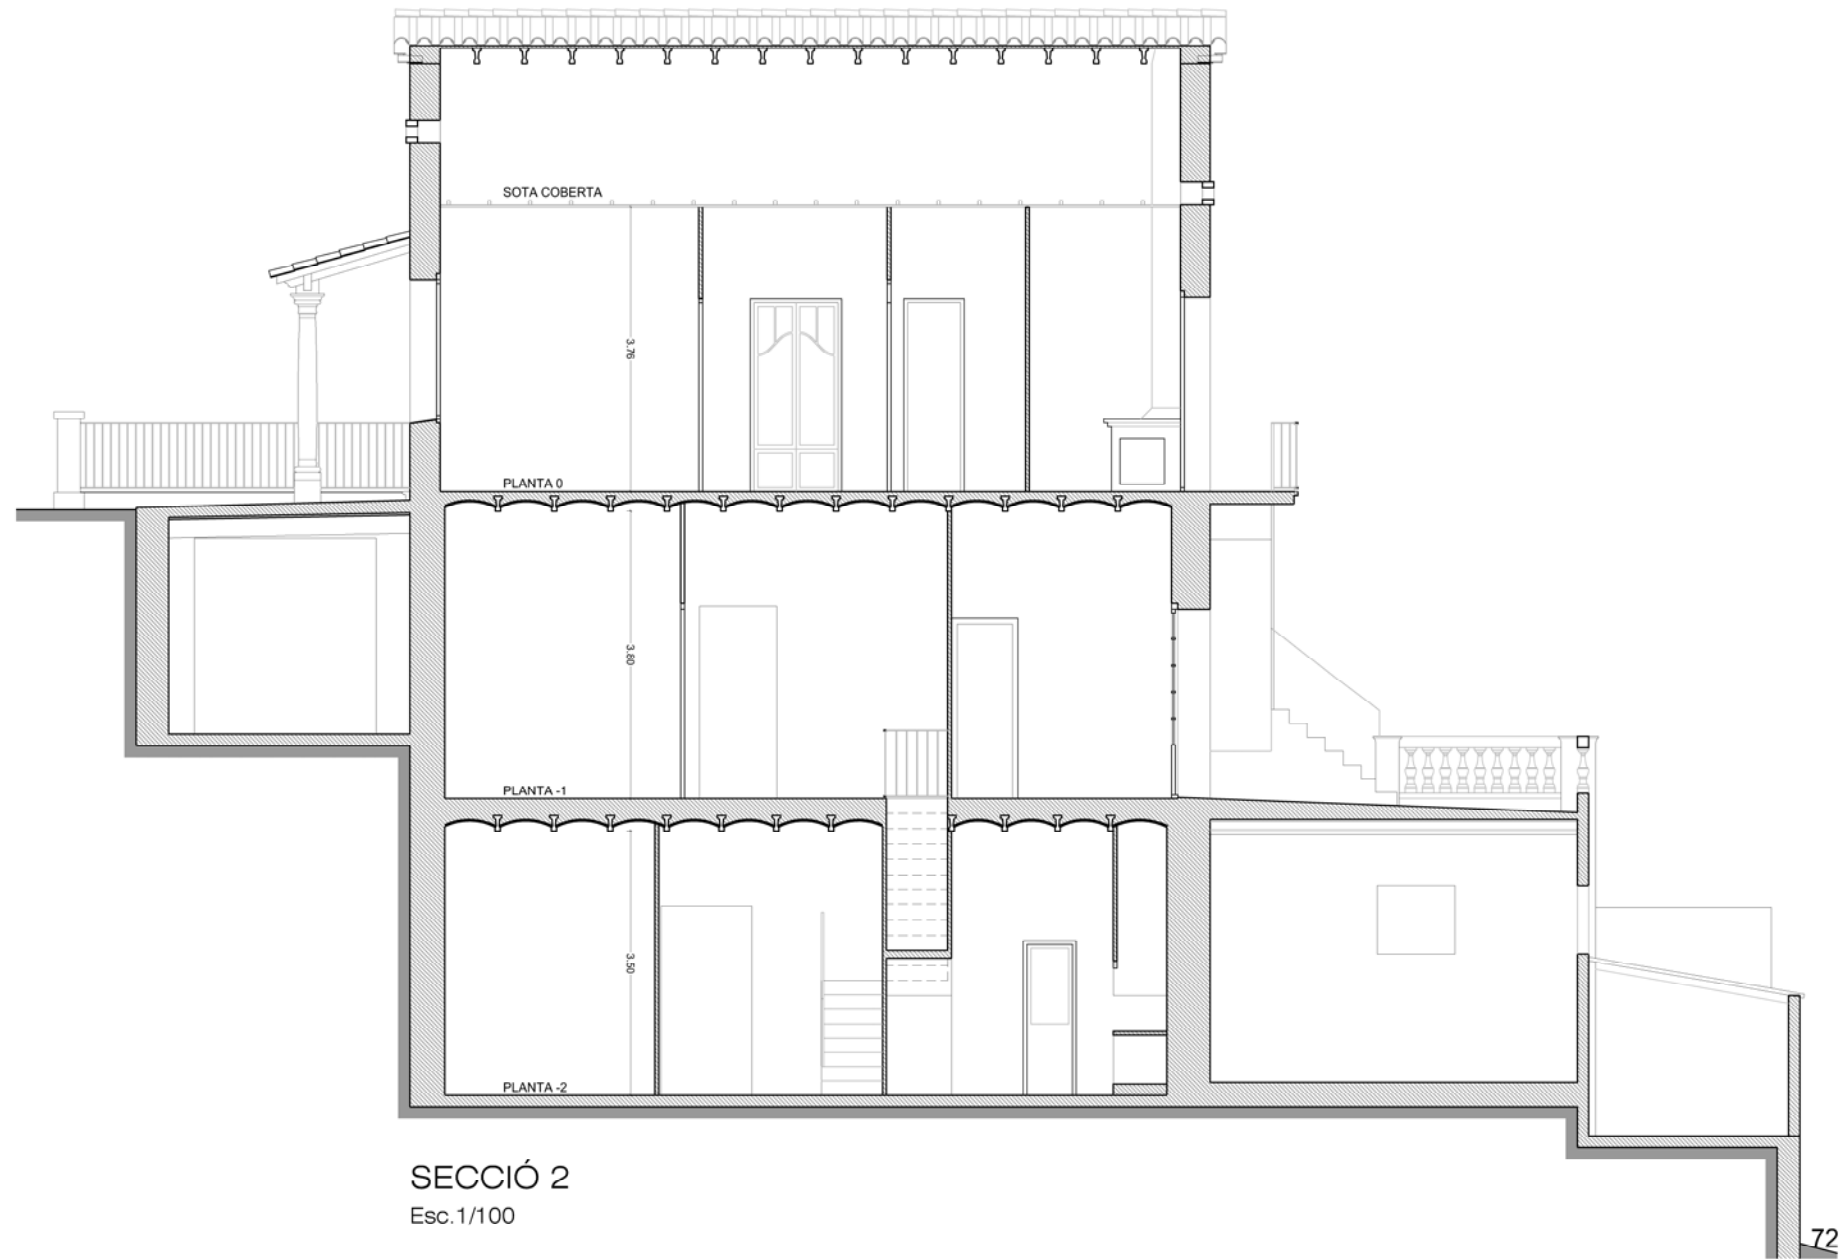

FAÇANA SUD-EST  
Esc. 1/200

PLANTA -2  
Esc.1/100

Superfícies útils Planta -2		
REBEDOR	11,73	m <sup>2</sup>
ESCALA	2,04	m <sup>2</sup>
CUINA / MENJADOR	16,39	m <sup>2</sup>
HABITACIÓ 1	12,93	m <sup>2</sup>
HABITACIÓ 2	12,41	m <sup>2</sup>
TRASTER	9,07	m <sup>2</sup>
PASSADIS	20,04	m <sup>2</sup>
BANY	2,02	m <sup>2</sup>
TOTAL=	86,63	m <sup>2</sup>
MAGATZEM	51,39	m <sup>2</sup>
ANNEX	28,10	m <sup>2</sup>

PLANTA SOTA COBERTA  
Esc. 1/100

PLANTA COBERTA  
Esc. 1/100

PLANTA -1  
 Esc. 1/50

PLANTA - 1  
Esc. 1/50

PLANTA 0  
Esc. 1/50

FAÇANA SUD-OEST

FAÇANA SUD-EST  
Esc. 1/100

PLANTA COBERTA  
Esc. 1/200

FAÇANA EST  
Esc.1/100

FAÇANA NORD-OEST  
Esc.1/100

PLANTA COBERTA  
Esc.1/200

SECCIÓ 4  
Esc. 1/100

SECCIÓ 2  
Esc. 1/100

SECCIÓ 1  
Esc. 1/200

SECCIÓ 3  
Esc. 1/200

PLANTA COBERTA  
Esc. 1/200