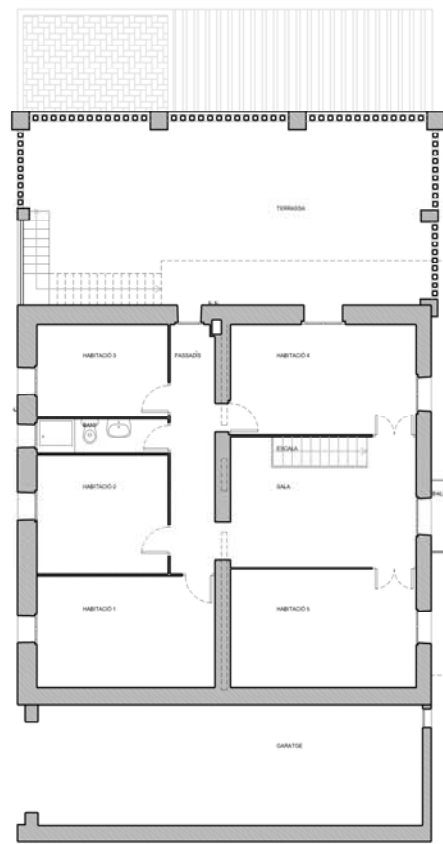

PLANTA -2

PLANTA -1

PLANTA 0

PLANTA SOTA-COBERTA

PLANTA COBERTA  
Esc. 1/200

FAÇANA EST

FAÇANA NORD-OEST

FAÇANA SUD-OEST

FAÇANA SUD-EST  
Esc. 1/200

PLANTA -2  
Esc.1/100

Superfícies útils Planta -2		
REBEDOR	11,73	m <sup>2</sup>
ESCALA	2,04	m <sup>2</sup>
CUINA / MENJADOR	16,39	m <sup>2</sup>
HABITACIÓ 1	12,93	m <sup>2</sup>
HABITACIÓ 2	12,41	m <sup>2</sup>
TRASTER	9,07	m <sup>2</sup>
PASSADIS	20,04	m <sup>2</sup>
BANY	2,02	m <sup>2</sup>
TOTAL=	86,63	m <sup>2</sup>
MAGATZEM	51,39	m <sup>2</sup>
ANNEX	28,10	m <sup>2</sup>

PLANTA -1

Superfícies útils Planta -1		
SALA	15,07	m <sup>2</sup>
ESCALA	2,02	m <sup>2</sup>
PASSADIS	7,83	m <sup>2</sup>
HABITACIÓ 1	13,85	m <sup>2</sup>
HABITACIÓ 2	10,97	m <sup>2</sup>
HABITACIÓ 3	8,50	m <sup>2</sup>
HABITACIÓ 4	14,29	m <sup>2</sup>
HABITACIÓ 5	15,32	m <sup>2</sup>
BANY	3,16	m <sup>2</sup>
TOTAL=	91,01	m <sup>2</sup>
TERRASSA	52,08	m <sup>2</sup>
BALCÓ	1,08	m <sup>2</sup>
GARATGE	32,44	m <sup>2</sup>

PLANTA 0

Superfícies útils Planta 0		
MENJADOR	19,15	m <sup>2</sup>
ESTAR	12,20	m <sup>2</sup>
CUINA	7,18	m <sup>2</sup>
SAFAREIG	2,56	m <sup>2</sup>
BANY 1	5,65	m <sup>2</sup>
LAVABO	1,98	m <sup>2</sup>
PASSADIS	12,88	m <sup>2</sup>
HABITACIÓ 1	8,89	m <sup>2</sup>
HABITACIÓ 2	6,19	m <sup>2</sup>
HABITACIÓ 3	10,09	m <sup>2</sup>
HABITACIÓ 4	6,84	m <sup>2</sup>
VESTIBUL	2,11	m <sup>2</sup>
TOTAL=	95,72	m <sup>2</sup>
BALCÓ	16,21	m <sup>2</sup>