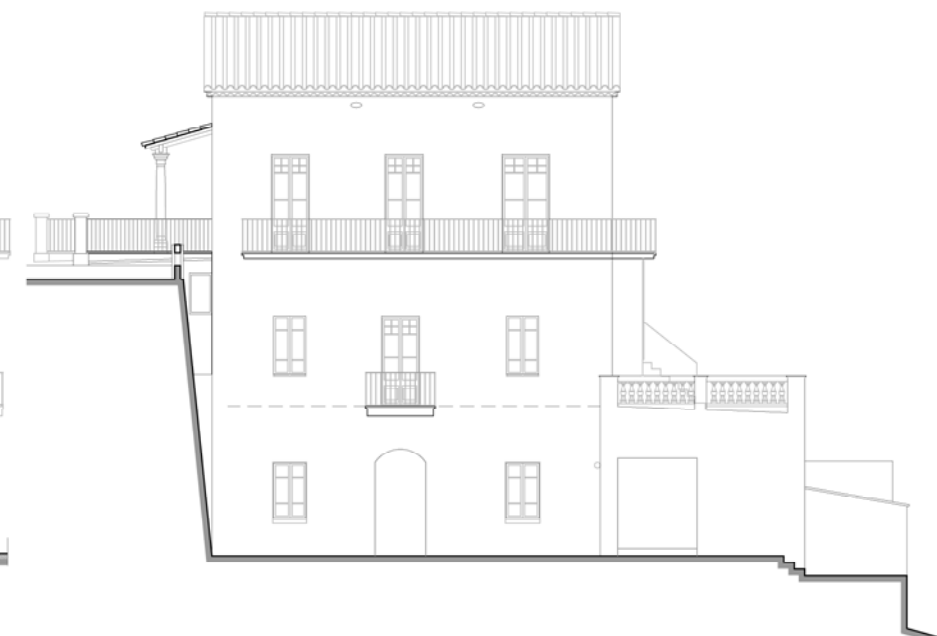

PLANTA -2

PLANTA -1

PLANTA 0

PLANTA SOTA-COBERTA

PLANTA COBERTA  
Esc. 1/200

FAÇANA EST

FAÇANA NORD-OEST

FAÇANA SUD-OEST

FAÇANA SUD-EST  
Esc. 1/200

PLANTA -2  
Esc.1/100

Superfícies útils Planta -2		
REBEDOR	11,73	m <sup>2</sup>
ESCALA	2,04	m <sup>2</sup>
CUINA / MENJADOR	16,39	m <sup>2</sup>
HABITACIÓ 1	12,93	m <sup>2</sup>
HABITACIÓ 2	12,41	m <sup>2</sup>
TRASTER	9,07	m <sup>2</sup>
PASSADIS	20,04	m <sup>2</sup>
BANY	2,02	m <sup>2</sup>
TOTAL=	86,63	m <sup>2</sup>
MAGATZEM	51,39	m <sup>2</sup>
ANNEX	28,10	m <sup>2</sup>