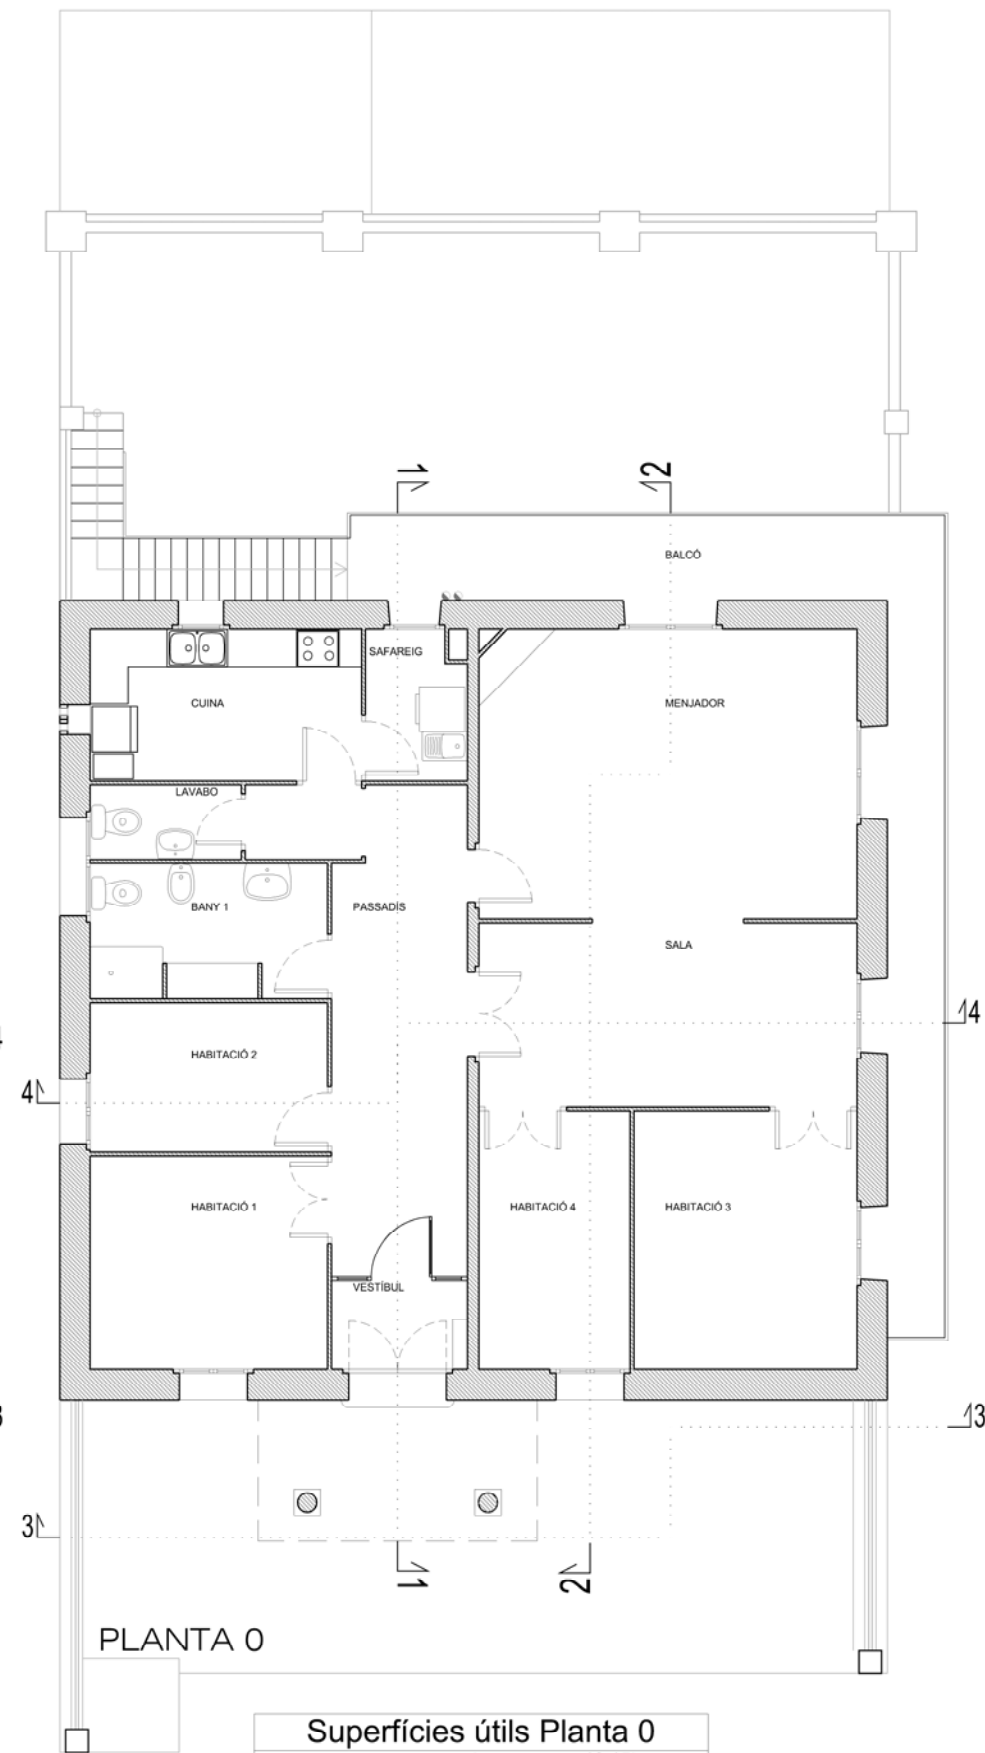

PLANTA -2

PLANTA -1

PLANTA 0

PLANTA SOTA-COBERTA

PLANTA COBERTA  
Esc. 1/200

FAÇANA EST

FAÇANA NORD-OEST

FAÇANA SUD-OEST

FAÇANA SUD-EST  
Esc. 1/200

PLANTA -2  
Esc.1/100

Superfícies útils Planta -2		
REBEDOR	11,73	m <sup>2</sup>
ESCALA	2,04	m <sup>2</sup>
CUINA / MENJADOR	16,39	m <sup>2</sup>
HABITACIÓ 1	12,93	m <sup>2</sup>
HABITACIÓ 2	12,41	m <sup>2</sup>
TRASTER	9,07	m <sup>2</sup>
PASSADIS	20,04	m <sup>2</sup>
BANY	2,02	m <sup>2</sup>
TOTAL=	86,63	m <sup>2</sup>
MAGATZEM	51,39	m <sup>2</sup>
ANNEX	28,10	m <sup>2</sup>

PLANTA -1

Superfícies útils Planta -1		
SALA	15,07	m <sup>2</sup>
ESCALA	2,02	m <sup>2</sup>
PASSADIS	7,83	m <sup>2</sup>
HABITACIÓ 1	13,85	m <sup>2</sup>
HABITACIÓ 2	10,97	m <sup>2</sup>
HABITACIÓ 3	8,50	m <sup>2</sup>
HABITACIÓ 4	14,29	m <sup>2</sup>
HABITACIÓ 5	15,32	m <sup>2</sup>
BANY	3,16	m <sup>2</sup>
TOTAL=	91,01	m <sup>2</sup>
TERRASSA	52,08	m <sup>2</sup>
BALCÓ	1,08	m <sup>2</sup>
GARATGE	32,44	m <sup>2</sup>

PLANTA 0

Superfícies útils Planta 0		
MENJADOR	19,15	m <sup>2</sup>
ESTAR	12,20	m <sup>2</sup>
CUINA	7,18	m <sup>2</sup>
SAFAREIG	2,56	m <sup>2</sup>
BANY 1	5,65	m <sup>2</sup>
LAVABO	1,98	m <sup>2</sup>
PASSADIS	12,88	m <sup>2</sup>
HABITACIÓ 1	8,89	m <sup>2</sup>
HABITACIÓ 2	6,19	m <sup>2</sup>
HABITACIÓ 3	10,09	m <sup>2</sup>
HABITACIÓ 4	6,84	m <sup>2</sup>
VESTIBUL	2,11	m <sup>2</sup>
TOTAL=	95,72	m <sup>2</sup>
BALCÓ	16,21	m <sup>2</sup>