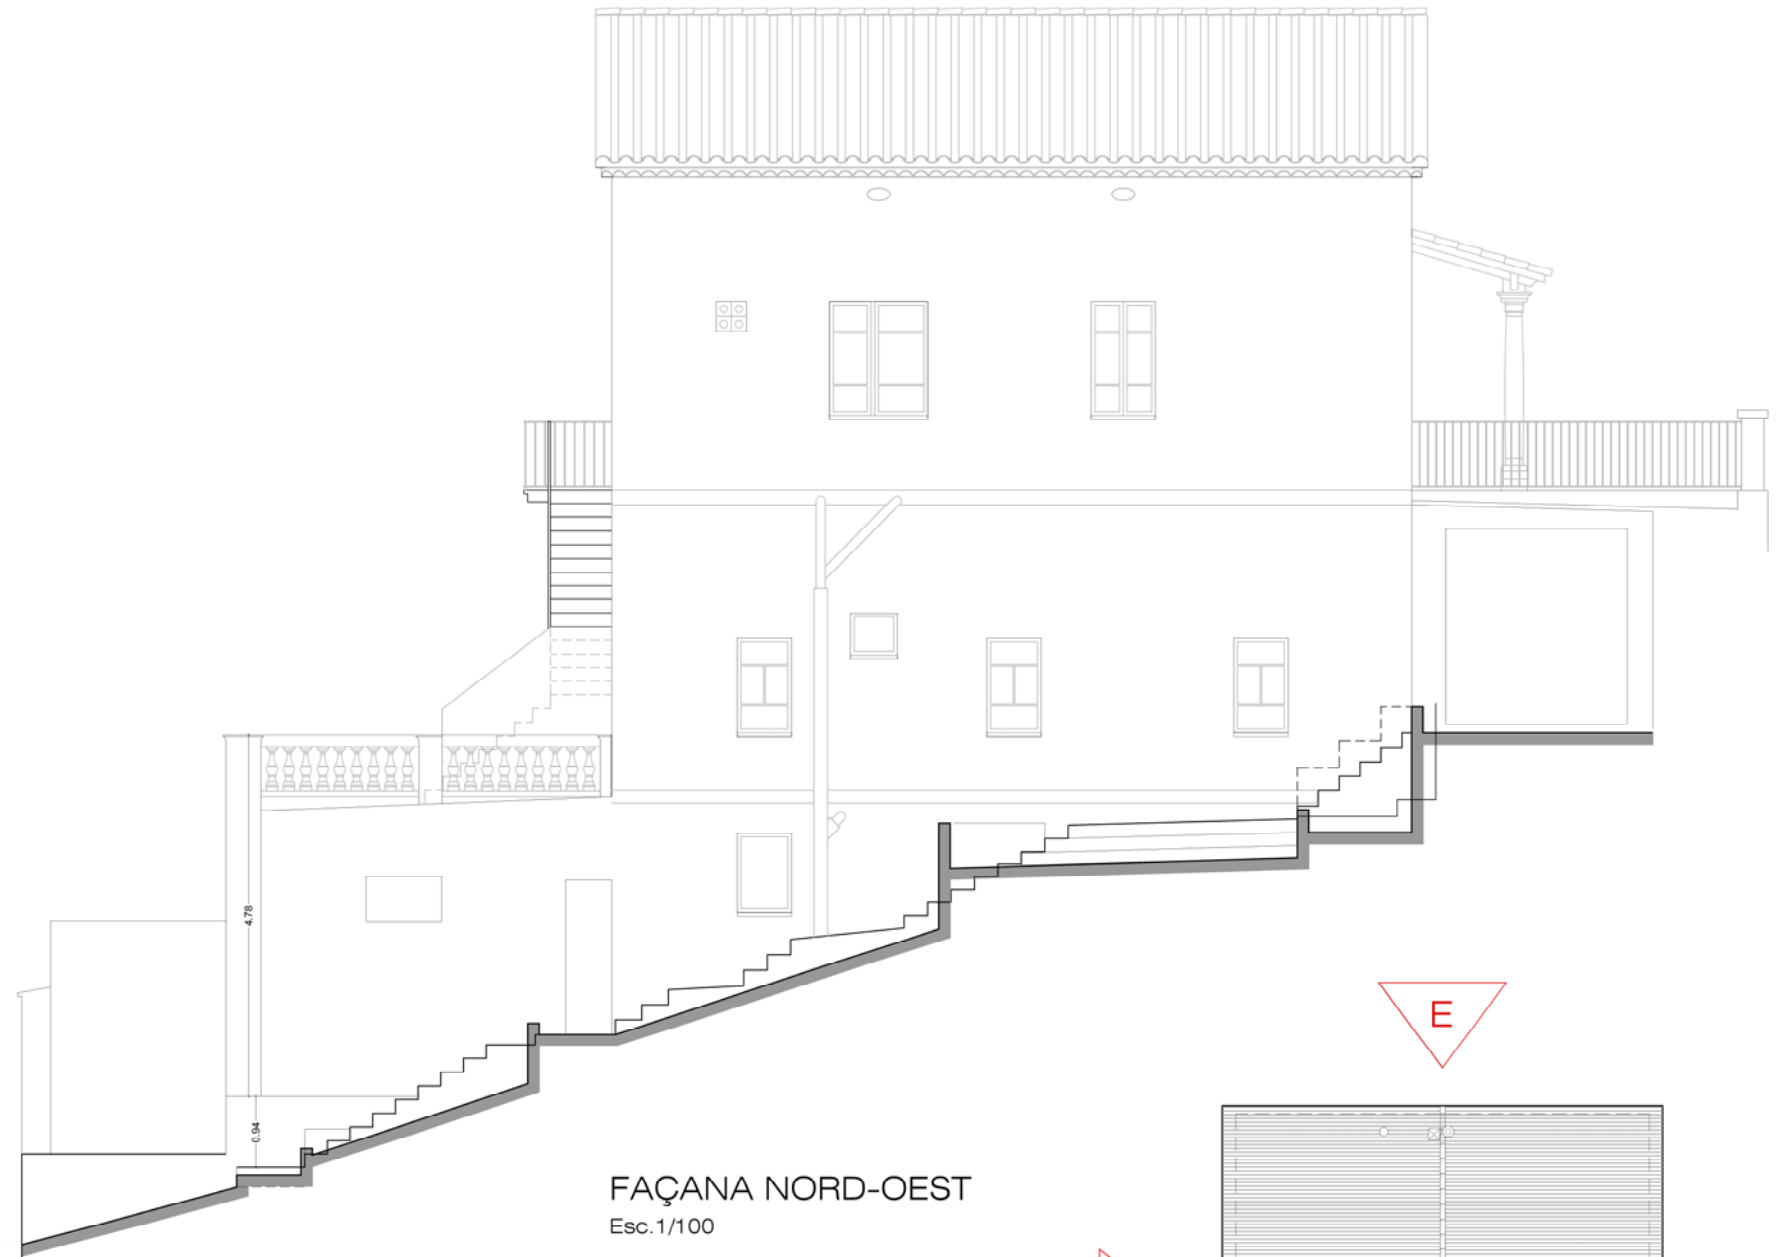

FAÇANA SUD-EST  
Esc. 1/200

PLANTA -2  
Esc.1/100

Superfícies útils Planta -2		
REBEDOR	11,73	m <sup>2</sup>
ESCALA	2,04	m <sup>2</sup>
CUINA / MENJADOR	16,39	m <sup>2</sup>
HABITACIÓ 1	12,93	m <sup>2</sup>
HABITACIÓ 2	12,41	m <sup>2</sup>
TRASTER	9,07	m <sup>2</sup>
PASSADIS	20,04	m <sup>2</sup>
BANY	2,02	m <sup>2</sup>
TOTAL=	86,63	m <sup>2</sup>
MAGATZEM	51,39	m <sup>2</sup>
ANNEX	28,10	m <sup>2</sup>

PLANTA SOTA COBERTA  
Esc. 1/100

PLANTA COBERTA  
Esc. 1/100

PLANTA -1  
 Esc. 1/50

PLANTA - 1  
Esc. 1/50

PLANTA 0  
Esc. 1/50

FAÇANA SUD-OEST

FAÇANA SUD-EST  
Esc. 1/100

PLANTA COBERTA  
Esc. 1/200

FAÇANA EST  
Esc.1/100

FAÇANA NORD-OEST  
Esc.1/100

PLANTA COBERTA  
Esc.1/200

SECCIÓ 4  
Esc. 1/100

SECCIÓ 2  
Esc. 1/100

SECCIÓ 1  
Esc. 1/200

SECCIÓ 3  
Esc. 1/200

PLANTA COBERTA  
Esc. 1/200