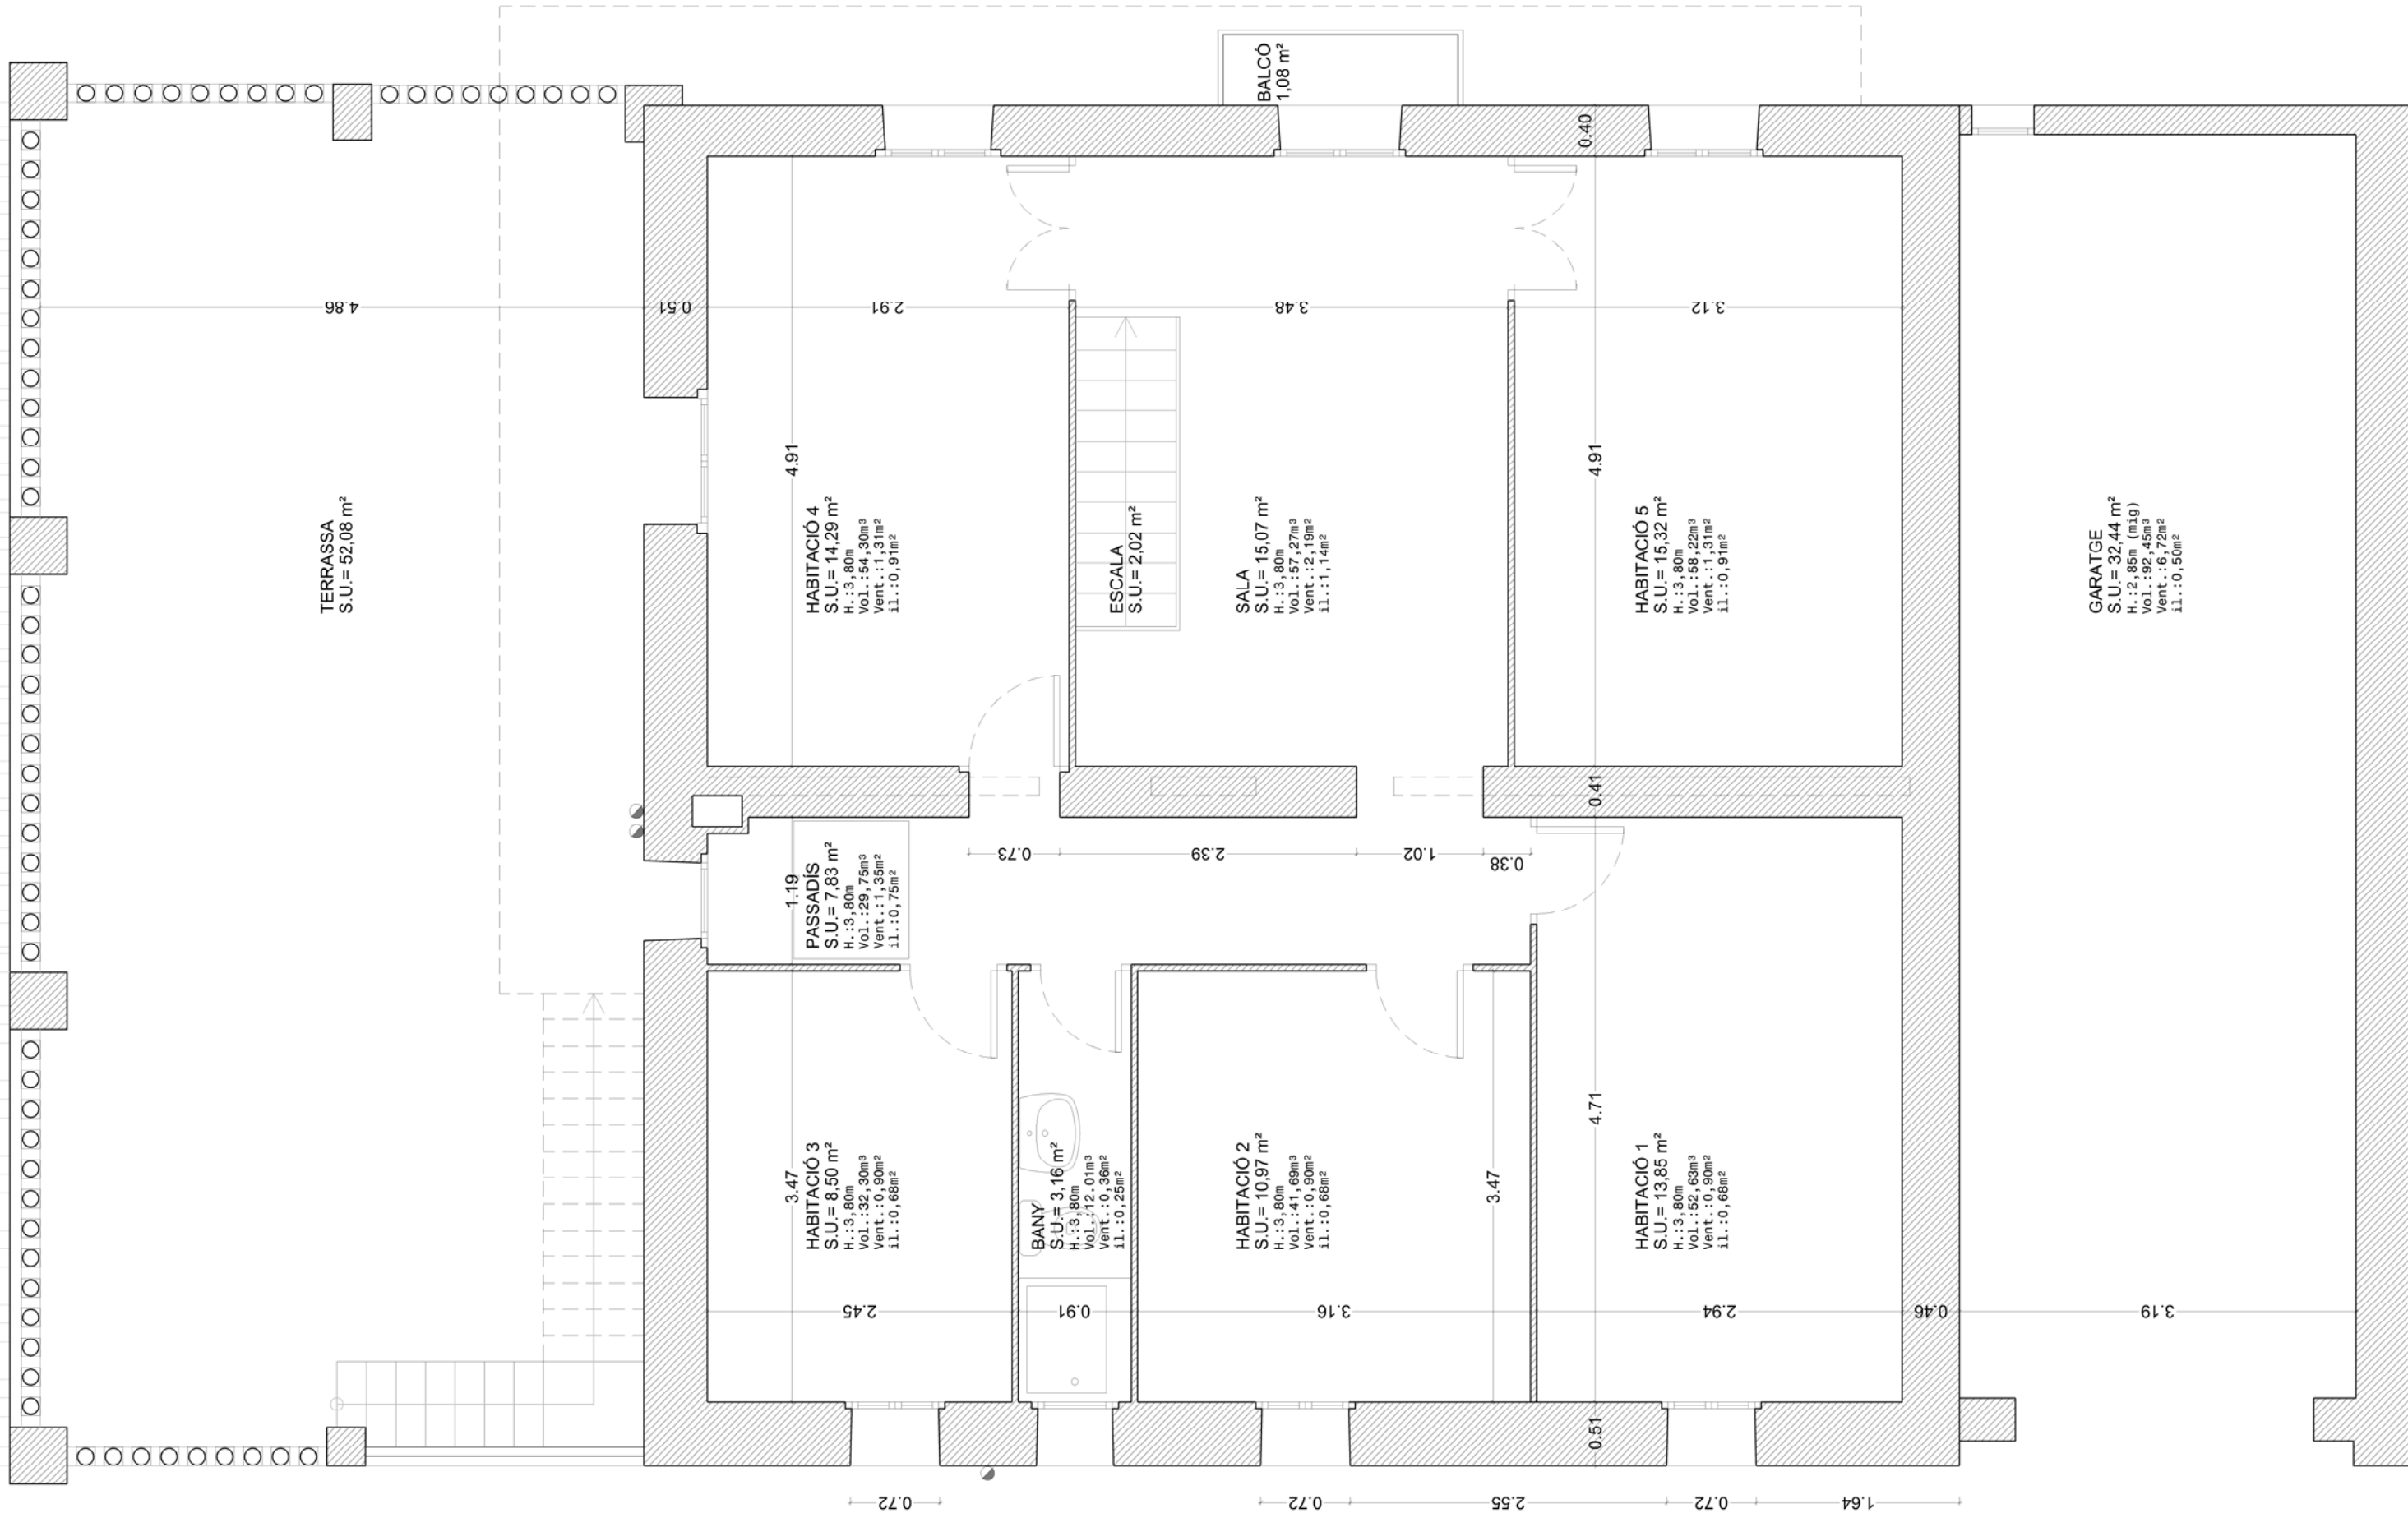

FAÇANA SUD-EST  
Esc. 1/200

PLANTA -2  
Esc.1/100

Superfícies útils Planta -2		
REBEDOR	11,73	m <sup>2</sup>
ESCALA	2,04	m <sup>2</sup>
CUINA / MENJADOR	16,39	m <sup>2</sup>
HABITACIÓ 1	12,93	m <sup>2</sup>
HABITACIÓ 2	12,41	m <sup>2</sup>
TRASTER	9,07	m <sup>2</sup>
PASSADIS	20,04	m <sup>2</sup>
BANY	2,02	m <sup>2</sup>
TOTAL=	86,63	m <sup>2</sup>
MAGATZEM	51,39	m <sup>2</sup>
ANNEX	28,10	m <sup>2</sup>

PLANTA -1

Superfícies útils Planta -1		
SALA	15,07	m <sup>2</sup>
ESCALA	2,02	m <sup>2</sup>
PASSADIS	7,83	m <sup>2</sup>
HABITACIÓ 1	13,85	m <sup>2</sup>
HABITACIÓ 2	10,97	m <sup>2</sup>
HABITACIÓ 3	8,50	m <sup>2</sup>
HABITACIÓ 4	14,29	m <sup>2</sup>
HABITACIÓ 5	15,32	m <sup>2</sup>
BANY	3,16	m <sup>2</sup>
TOTAL=	91,01	m <sup>2</sup>
TERRASSA	52,08	m <sup>2</sup>
BALCÓ	1,08	m <sup>2</sup>
GARATGE	32,44	m <sup>2</sup>

PLANTA 0

Superfícies útils Planta 0		
MENJADOR	19,15	m <sup>2</sup>
ESTAR	12,20	m <sup>2</sup>
CUINA	7,18	m <sup>2</sup>
SAFAREIG	2,56	m <sup>2</sup>
BANY 1	5,65	m <sup>2</sup>
LAVABO	1,98	m <sup>2</sup>
PASSADIS	12,88	m <sup>2</sup>
HABITACIÓ 1	8,89	m <sup>2</sup>
HABITACIÓ 2	6,19	m <sup>2</sup>
HABITACIÓ 3	10,09	m <sup>2</sup>
HABITACIÓ 4	6,84	m <sup>2</sup>
VESTIBUL	2,11	m <sup>2</sup>
TOTAL=	95,72	m <sup>2</sup>
BALCÓ	16,21	m <sup>2</sup>

PLANTA SOTA COBERTA  
Esc. 1/100

PLANTA COBERTA  
Esc. 1/100

PLANTA -1  
 Esc. 1/50

PLANTA - 1  
Esc. 1/50

PLANTA 0  
Esc. 1/50

FAÇANA SUD-OEST

FAÇANA SUD-EST  
Esc. 1/100

PLANTA COBERTA  
Esc. 1/200