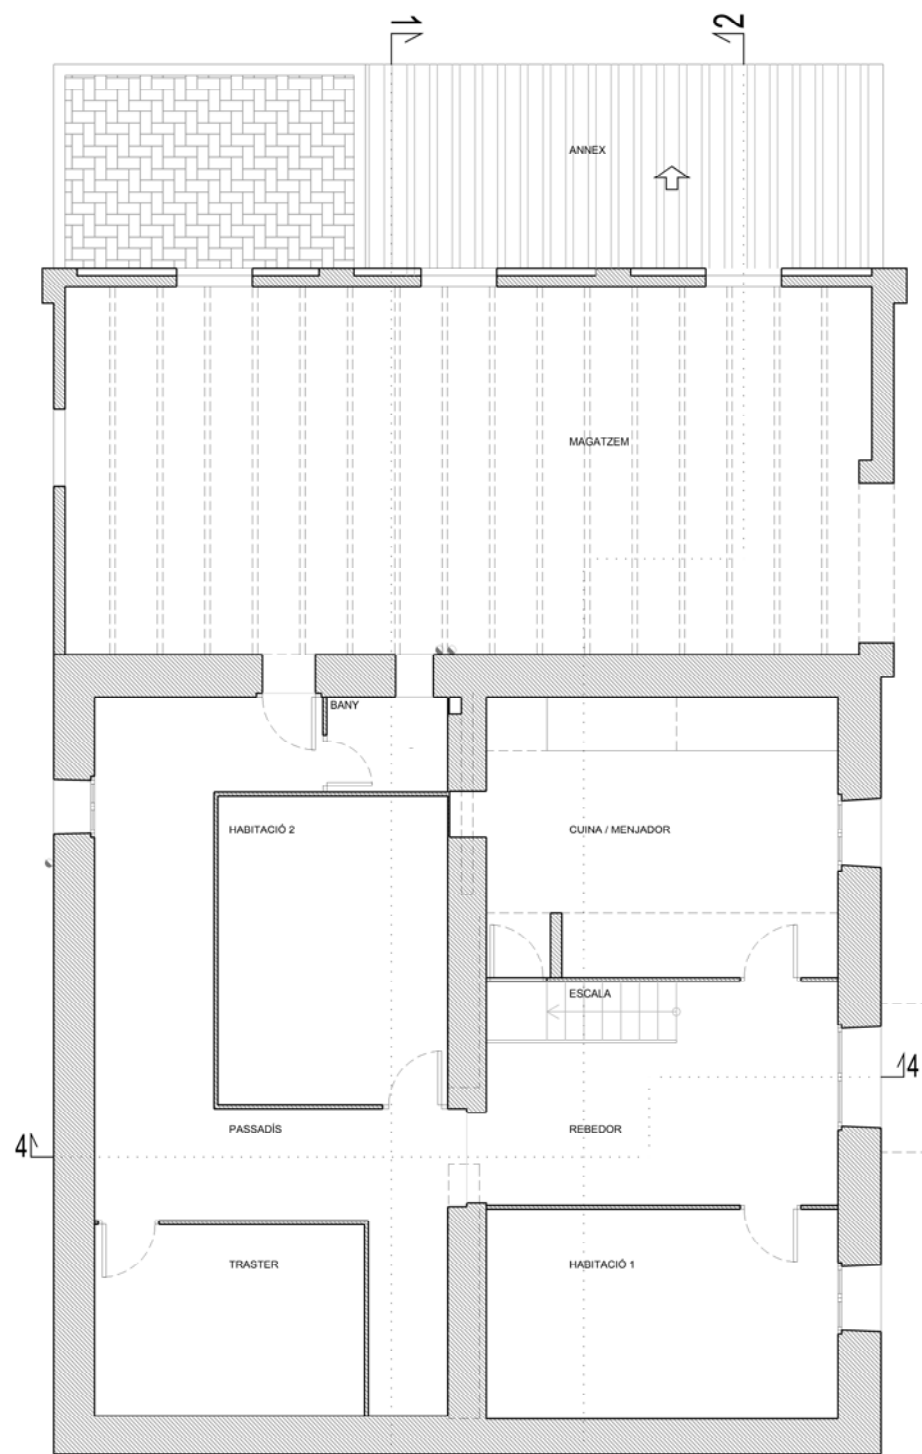

PLANTA -2

PLANTA -1

PLANTA 0

PLANTA SOTA-COBERTA

PLANTA COBERTA  
Esc. 1/200

FAÇANA EST

FAÇANA NORD-OEST

FAÇANA SUD-OEST

FAÇANA SUD-EST  
Esc. 1/200

PLANTA -2  
Esc.1/100

Superfícies útils Planta -2		
REBEDOR	11,73	m <sup>2</sup>
ESCALA	2,04	m <sup>2</sup>
CUINA / MENJADOR	16,39	m <sup>2</sup>
HABITACIÓ 1	12,93	m <sup>2</sup>
HABITACIÓ 2	12,41	m <sup>2</sup>
TRASTER	9,07	m <sup>2</sup>
PASSADIS	20,04	m <sup>2</sup>
BANY	2,02	m <sup>2</sup>
TOTAL=	86,63	m <sup>2</sup>
MAGATZEM	51,39	m <sup>2</sup>
ANNEX	28,10	m <sup>2</sup>

PLANTA -1

Superfícies útils Planta -1		
SALA	15,07	m <sup>2</sup>
ESCALA	2,02	m <sup>2</sup>
PASSADIS	7,83	m <sup>2</sup>
HABITACIÓ 1	13,85	m <sup>2</sup>
HABITACIÓ 2	10,97	m <sup>2</sup>
HABITACIÓ 3	8,50	m <sup>2</sup>
HABITACIÓ 4	14,29	m <sup>2</sup>
HABITACIÓ 5	15,32	m <sup>2</sup>
BANY	3,16	m <sup>2</sup>
TOTAL=	91,01	m <sup>2</sup>
TERRASSA	52,08	m <sup>2</sup>
BALCÓ	1,08	m <sup>2</sup>
GARATGE	32,44	m <sup>2</sup>

PLANTA 0

Superfícies útils Planta 0		
MENJADOR	19,15	m <sup>2</sup>
ESTAR	12,20	m <sup>2</sup>
CUINA	7,18	m <sup>2</sup>
SAFAREIG	2,56	m <sup>2</sup>
BANY 1	5,65	m <sup>2</sup>
LAVABO	1,98	m <sup>2</sup>
PASSADIS	12,88	m <sup>2</sup>
HABITACIÓ 1	8,89	m <sup>2</sup>
HABITACIÓ 2	6,19	m <sup>2</sup>
HABITACIÓ 3	10,09	m <sup>2</sup>
HABITACIÓ 4	6,84	m <sup>2</sup>
VESTIBUL	2,11	m <sup>2</sup>
TOTAL=	95,72	m <sup>2</sup>
BALCÓ	16,21	m <sup>2</sup>